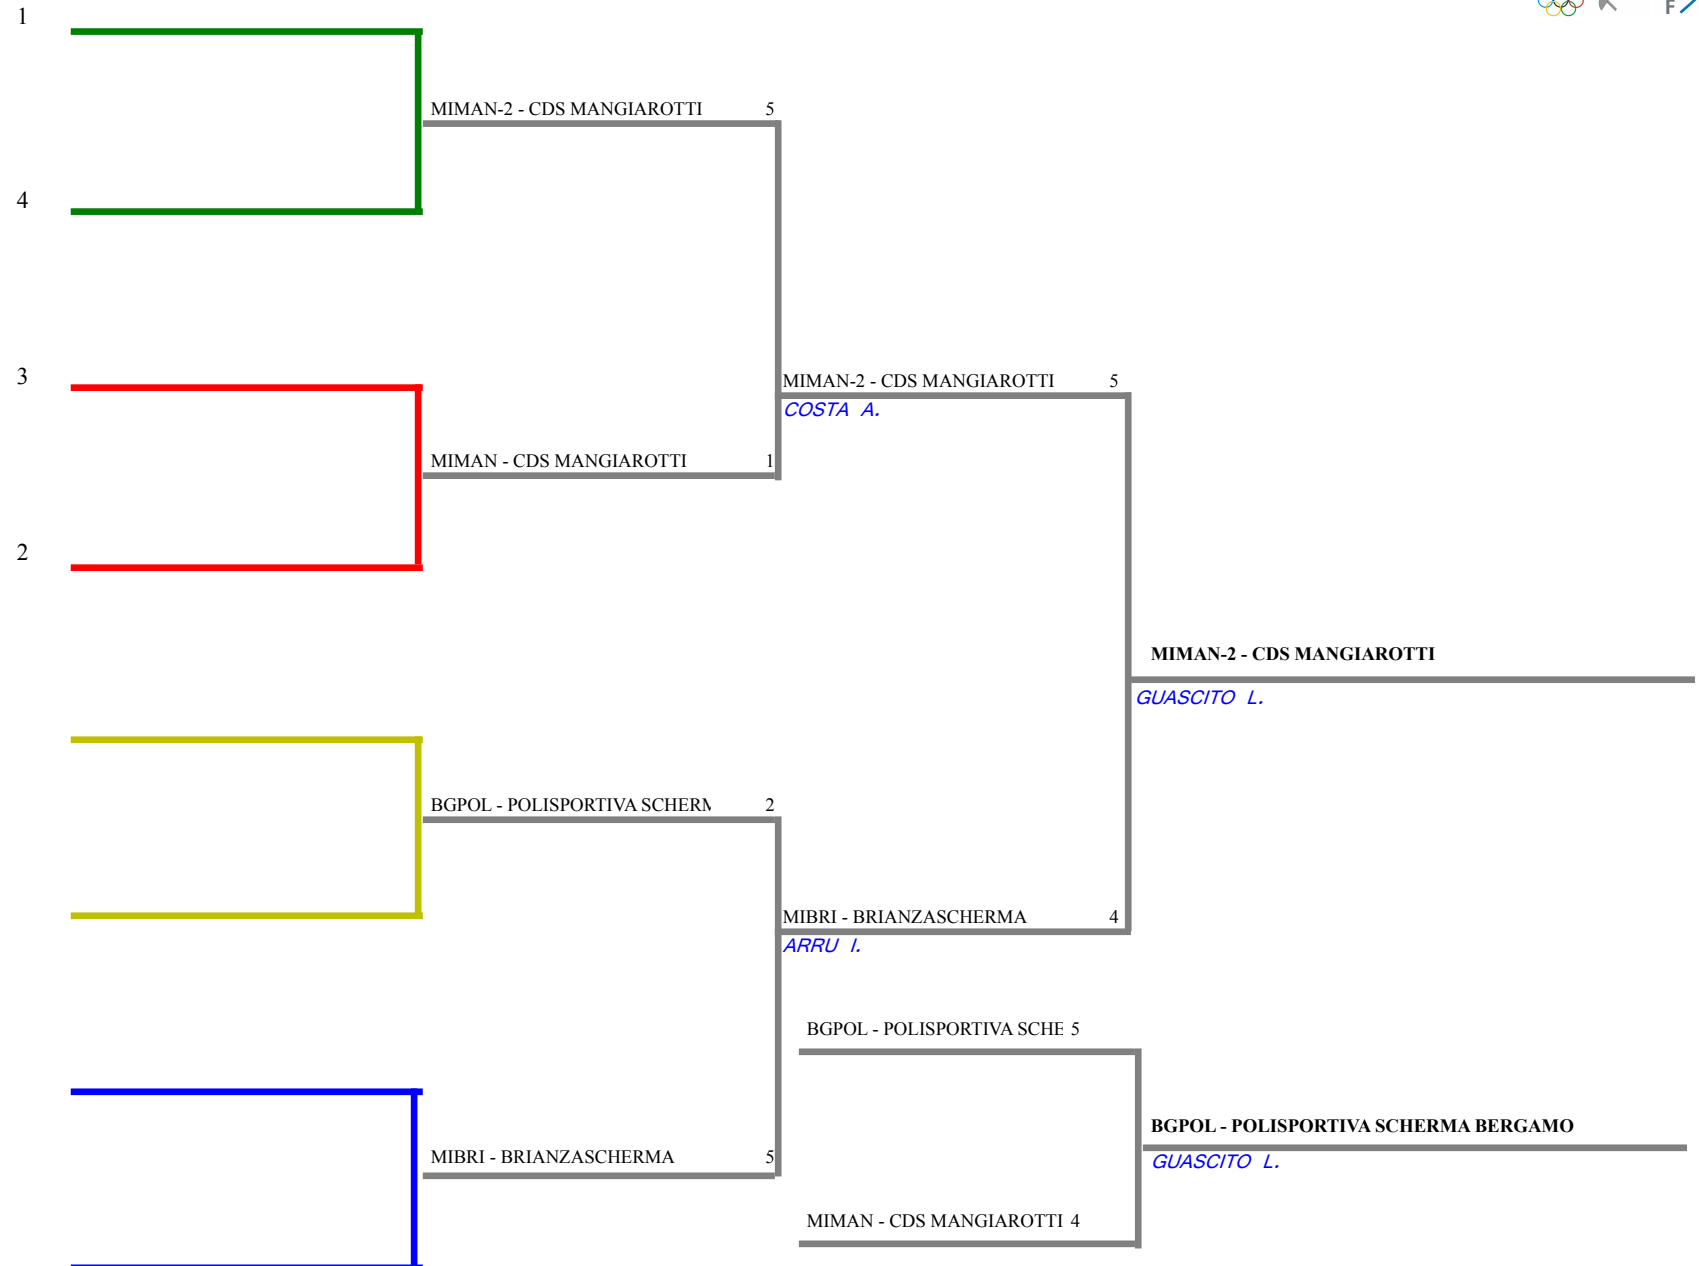

Spada femminile a squadre
TABELLONE DEI QUARTI DI FINALE