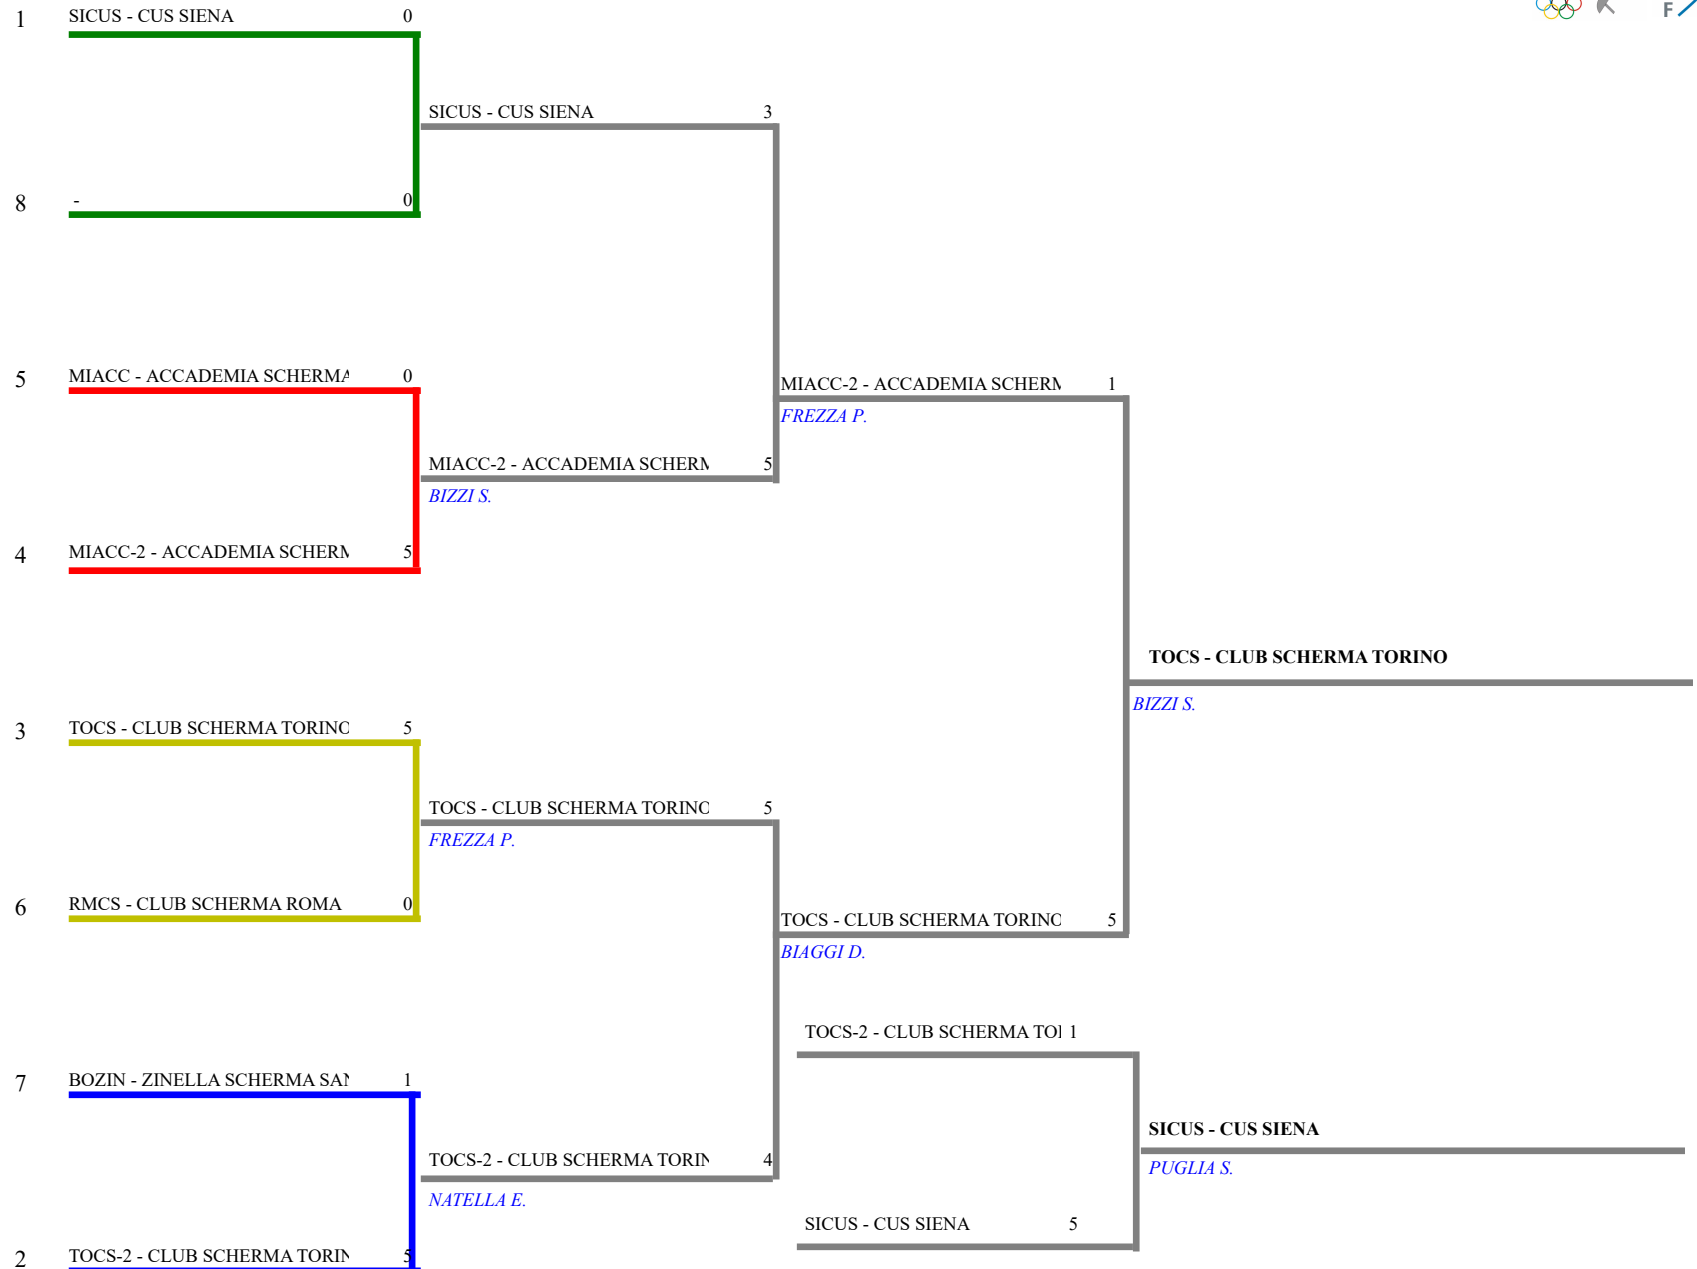

Classifica provvisoria

Fioretto maschile a squadre

Cagliari Campionati Italiani Master Sq

<u>Classifica</u>	<u>Clas-ED</u>	<u>CodSoc</u>	<u>Sigla</u>	<u>Denominazione</u>	<u>Località</u>
1	3	1	4 TOCS	CLUB SCHERMA TORINO	Torino
			PIGANEAU LUCAS	QUAGLIA GIOVANNI	RICHIARDI LORENZO
2	4	2	20440 MIACC	ACCADEMIA SCHERMA MILANO	Milano
			CAGGIANI FILIPPO	COSTANZO MAURO	PULEGA ROBERTO ANDR
3	1	3	84 SICUS	CUS SIENA	Siena
			GIANNINI DANIELE	GIANNINI LORENZO	MIRALDI FABIO
4	2	4	4 TOCS	CLUB SCHERMA TORINO	Torino
			BIASI FRANCESCO	FERRARIO DAVIDE	NOVELLINO GIUSEPPE
5	5	8	20440 MIACC	ACCADEMIA SCHERMA MILANO	Milano
			BONCIARELLI PIETRO	GANGI CESARE ANTONIO	GUARNERA GIACOMO
6	6	8	110 RMCS	CLUB SCHERMA ROMA	Roma
			ACCORSI MASSIMO	BELLI LEONARDO	CARCIONE ANTONINO
7	7	8	9809 BOZIN	ZINELLA SCHERMA SAN LAZZARO DI SAVENA	San Lazzaro di Savena
			CAVARRA GIANLUCA	FORMENTI STEFANO	MAZZONI GIACOMO

Fioretto maschile a squadre  
 TABELLONE DEI QUARTI DI FINALE

<u>Classif.</u>	<u>Cod.Soc.</u>	<u>Denominazione</u>	<u>Sigla/Sq.</u>	<u>Località</u>	<u>Girone</u>	<u>Tabell.ED</u>	<u>V/A</u>	<u>D-R</u>	<u>D</u>	<u>H</u>
1	4	CLUB SCHERMA TORINO	TOCS	Torino	2	Qualif.	0,67	7	17	2
2	4	CLUB SCHERMA TORINO	TOCS-2	Torino	1	Qualif.	1,00	8	13	4
3	84	CUS SIENA	SICUS	Siena	2	Qualif.	1,00	15	21	3
4	110	CLUB SCHERMA ROMA	RMCS	Roma	1	Qualif.	0,00	-10	4	6
5	9809	ZINELLA SCHERMA SAN LAZZARO DI S/	BOZIN	San Lazzaro di Savena	2	Qualif.	0,00	-25	1	7
6	20440	ACCADEMIA SCHERMA MILANO	MIACC	Milano	2	Qualif.	0,33	3	15	5
7	20440	ACCADEMIA SCHERMA MILANO	MIACC-2	Milano	1	Qualif.	0,50	2	10	1