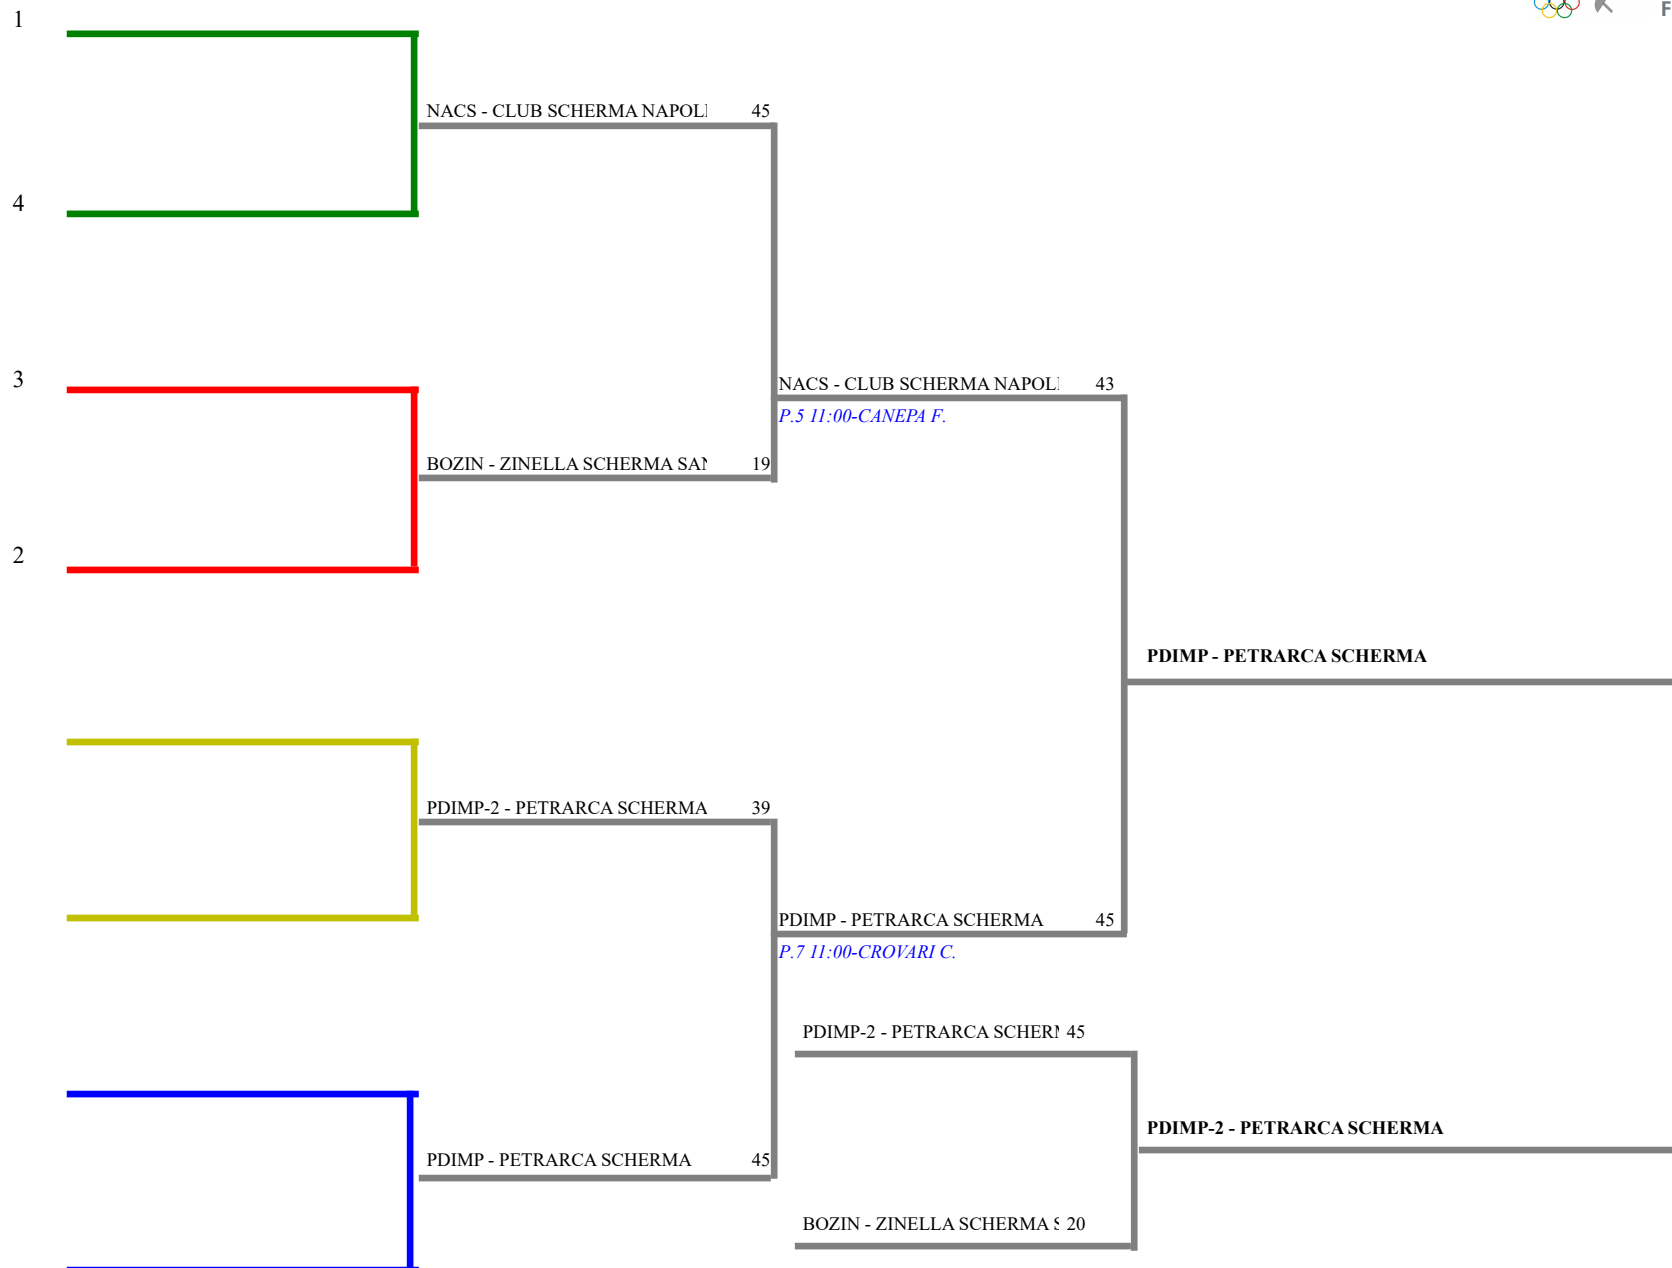

FEDERAZIONE ITALIANA SCHERMA
FEDERATION INTERNATIONALE D'ESCRIME

Campionati Italiani Master a Sq. Cat.A di FM-SCM-S

Stampa: 31/05/2024 12:19

Classifica definitiva

Sciabola maschile a squadre

Verona (VR) - Camp It Master a Sq. C

<u>Classifica</u>	<u>Clas-ED</u>	<u>CodSoc</u>	<u>Sigla</u>	<u>Denominazione</u>	<u>Località</u>
1	2	1	20315 PDIMP	PETRARCA SCHERMA	Padova
			MATRIGALI CAMILLO ZANELLATO LORENZO	TALLARICO VINCENZO	VAROTTO LORENZO
2	1	2	8701 NACS	CLUB SCHERMA NAPOLI	Napoli
			CHIAROMONTE FRANCESCO	NAPOLI ROBERTO	TUCCILLO ALESSANDRO
3	3	3	20315 PDIMP	2 PETRARCA SCHERMA	Padova
			ANDREAZZO MORGAN ZOTTI ANTONIO	GAZZEA UMBERTO	ZANELLATO ACHILLE
4	4	4	9809 BOZIN	ZINELLA SCHERMA SAN LAZZARO DI SAVENA	San Lazzaro di Savena
			CAVARRA GIANLUCA MAZZONI GIACOMO	FORMENTI STEFANO	GAMBINI GIACOMO

Sciabola maschile a squadre
TABELLONE DEI QUARTI DI FINALE

FEDERAZIONE ITALIANA SCHERMA

FEDERATION INTERNATIONALE D'ESCRIME

Classifica provvisoria ai gironi Sciabola maschile a squadre

Campionati Italiani Master a Sq. Cat.A di FM-SCM-S