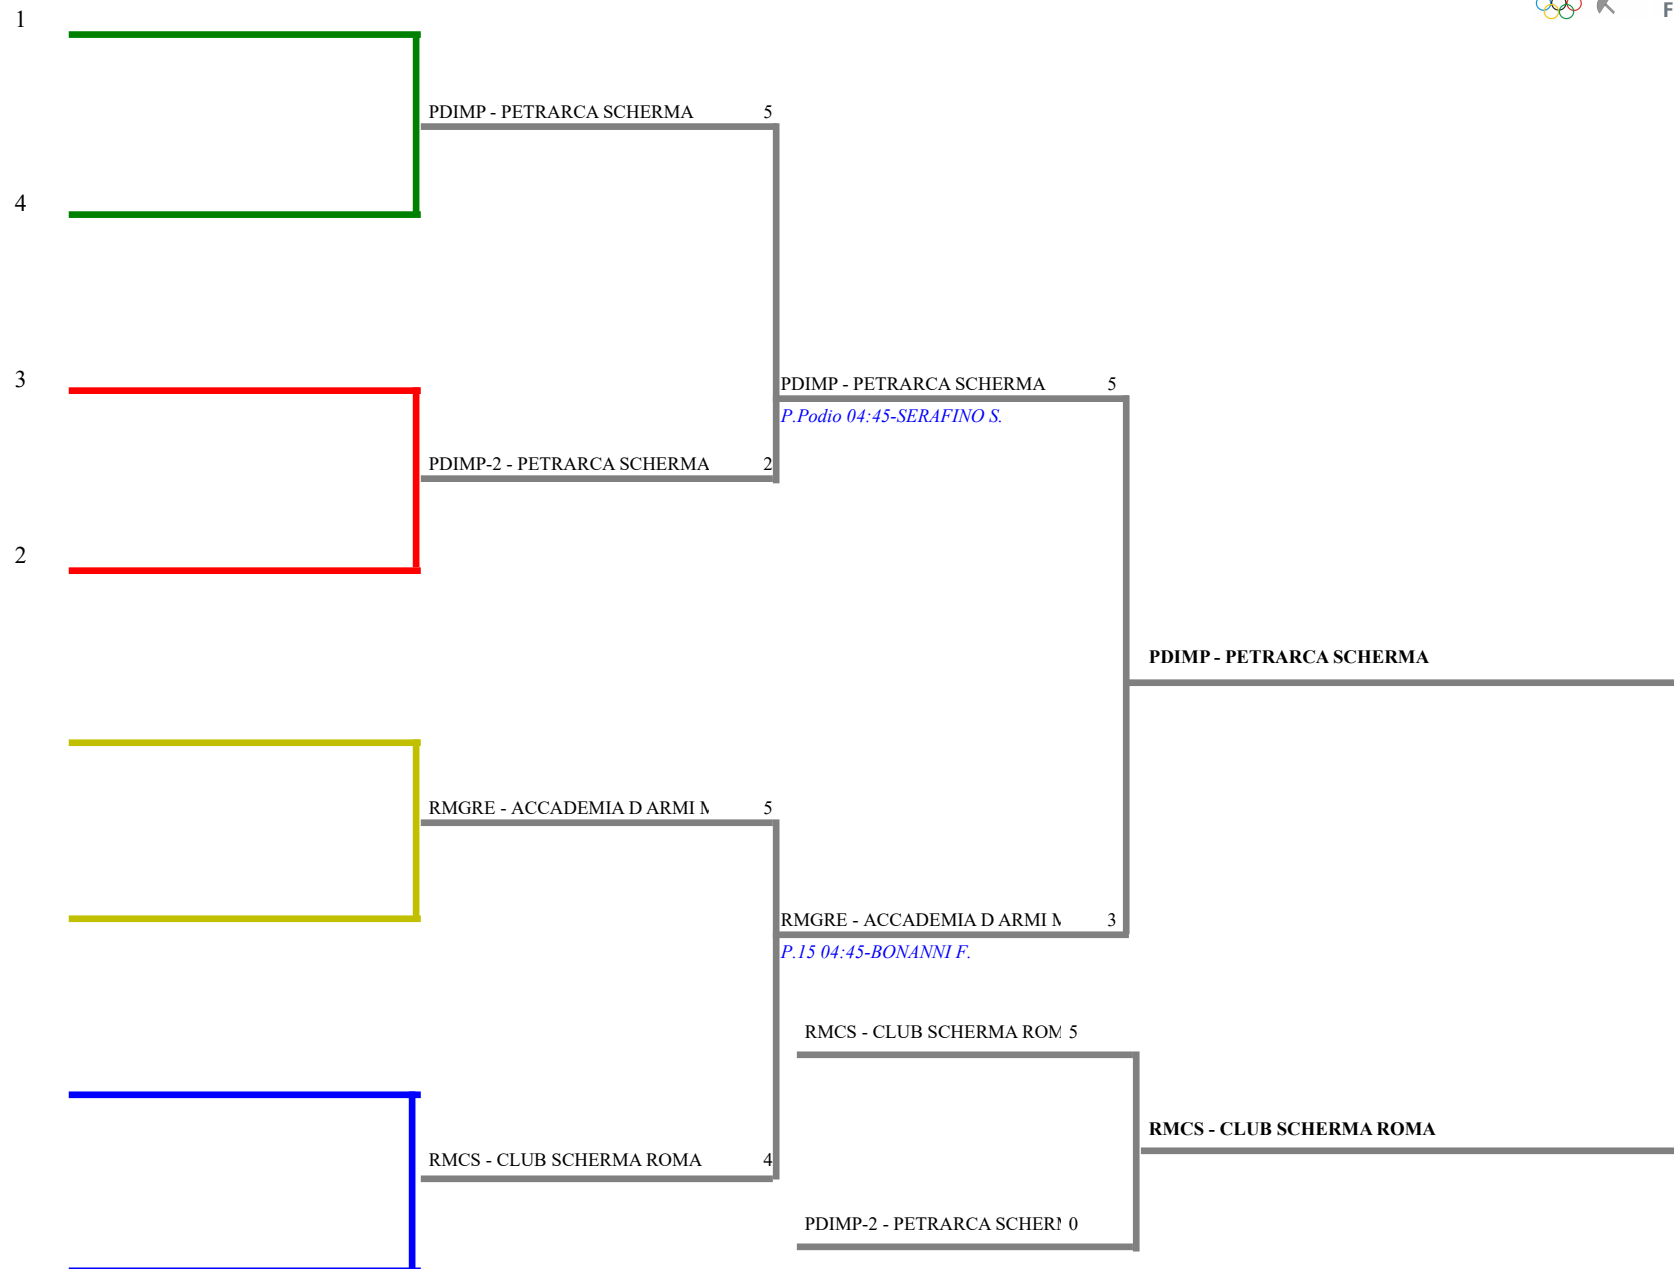

**FEDERAZIONE ITALIANA SCHERMA**  
**FEDERATION INTERNATIONALE D'ESCRIME**

Campionati Italiani Master a Sq. FF-SCF

Stampa: 31/05/2024 17:47

Classifica definitiva

Sciabola femminile a squadre

Verona (VR) - Camp It Master a Sq. FI

<u>Classifica</u>	<u>Clas-ED</u>	<u>CodSoc</u>	<u>Sigla</u>	<u>Denominazione</u>	<u>Località</u>
1	1	1	20315 PDIMP	PETRARCA SCHERMA	Padova
			DE CICCIO VERONICA	GIANECCHINI MARTINA	PACCAGNELLA VALENTI
			PARPAIOLA ANTONELLA		
2	3	2	102 RMGRE	ACCADEMIA D ARMI MUSUMECI GRECO	Roma
			COLAIACOMO DANIELA	GIRODO VALENTINA	VINCI ELEONORA
3	2	3	110 RMCS	CLUB SCHERMA ROMA	Roma
			MARZIALI ANGELICA	SIRACUSANO DONATELLI	TRAPANESE VALERIA
4	4	4	20315 PDIMP	2 PETRARCA SCHERMA	Padova
			CONCONI MARIA-TERES,	MINTO NELLINA	TOPATIGH ROSANGELA
			ZAGARESE SAMANTHA		

Sciabola femminile a squadre  
TABELLONE DEI QUARTI DI FINALE

<u>Classif.</u>	<u>Cod.Soc.</u>	<u>Denominazione</u>	<u>Sigla/Sq.</u>	<u>Località</u>
1	20315	PETRARCA SCHERMA	PDIMP	Padova
2	110	CLUB SCHERMA ROMA	RMCS	Roma
3	102	ACCADEMIA D ARMI MUSUMECI GRECC	RMGRE	Roma
4	20315	PETRARCA SCHERMA	PDIMP-2	Padova