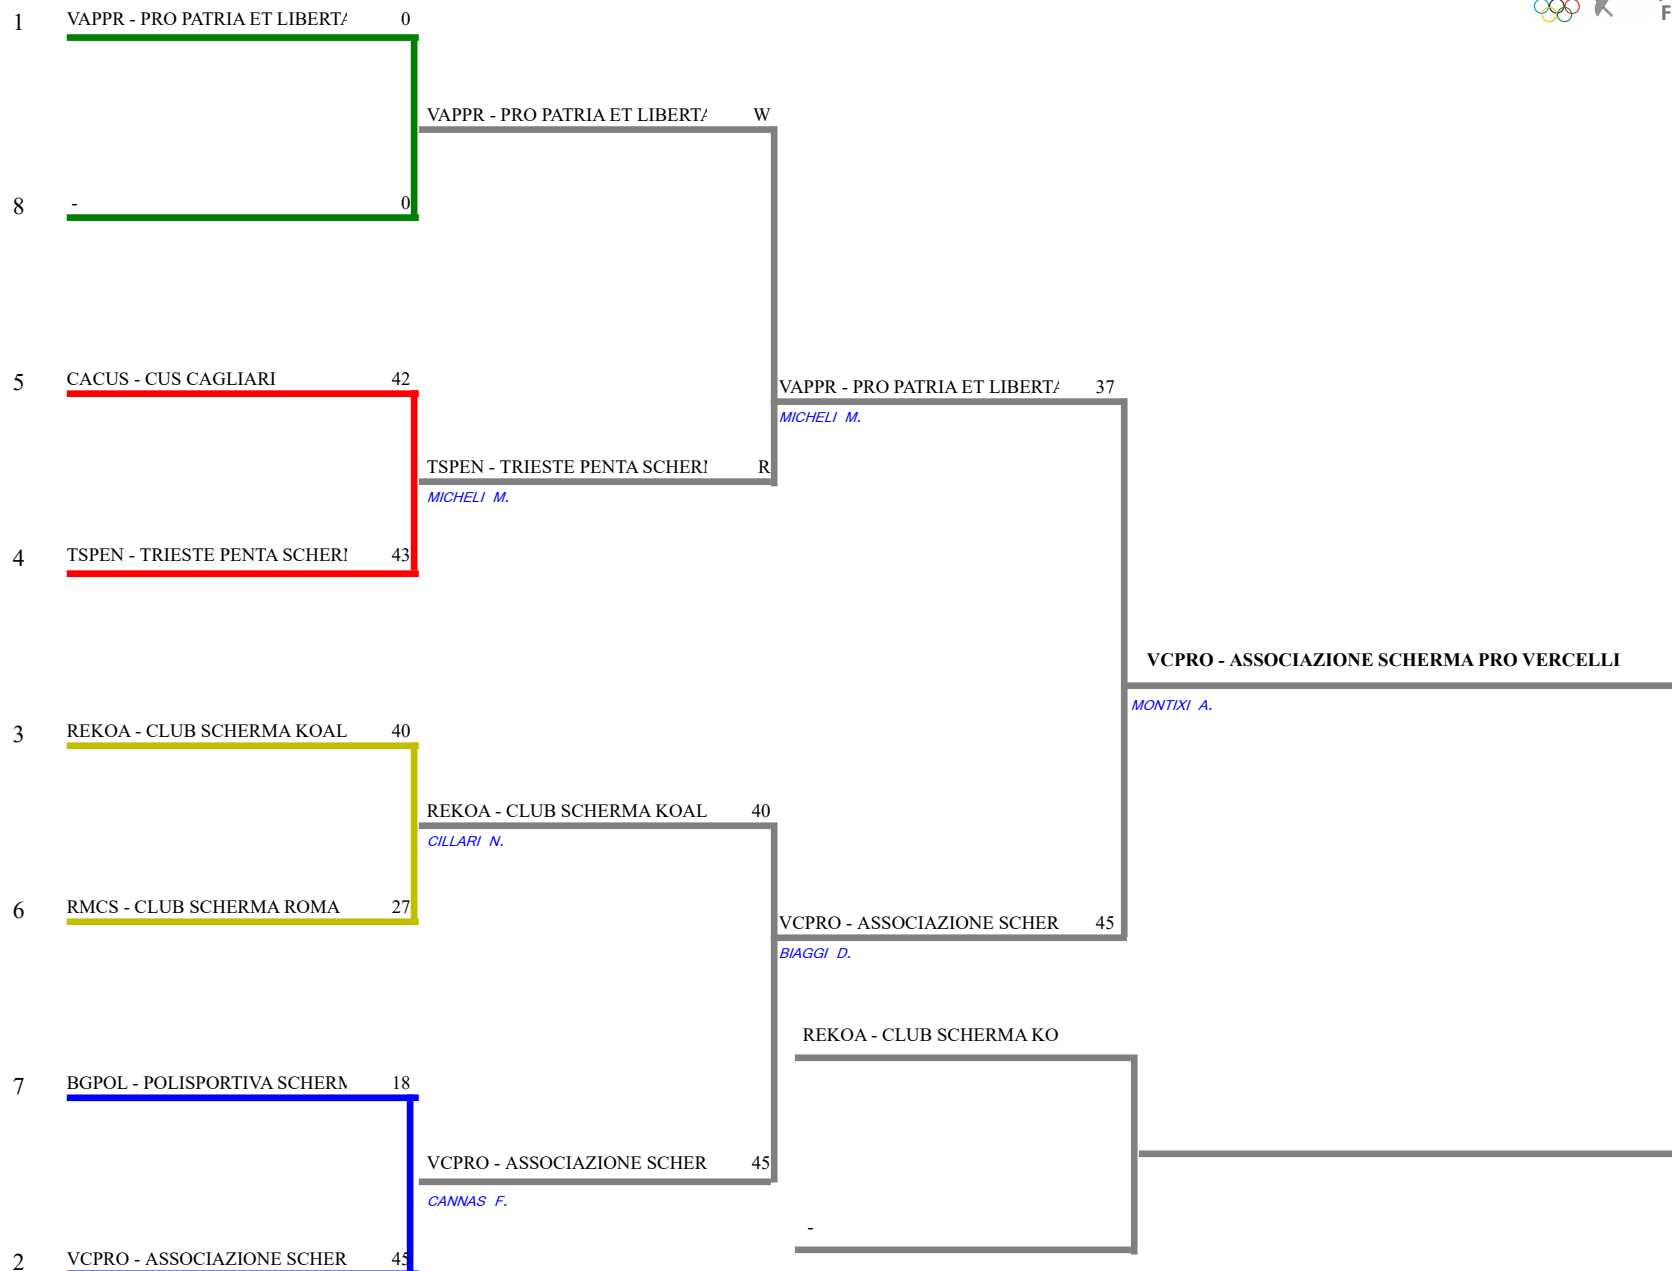

Classifica definitiva

Spada femminile a squadre

Cagliari - Campionati Italiani Master a

<u>Classifica</u>	<u>Clas-ED</u>	<u>CodSoc</u>	<u>Sigla</u>	<u>Denominazione</u>	<u>Località</u>
1	2	1	9 VCPRO	ASSOCIAZIONE SCHERMA PRO VERCELLI	Vercelli
			ARIAUDO FEDERICA	BERTINETTI DIANA	CALLARI CHIARA
2	1	2	18 VAPPR	PRO PATRIA ET LIBERTATE BUSTO ARSIZIO	Busto Arsizio
			BUFFONI CRISTINA	DOZIO GIORGIA	FRASSON MARINA
3	3	4	9605 REKOA	CLUB SCHERMA KOALA	Reggio nell Emilia
			ALESSANDRINI FABRIZI/	FRANCHI CATERINA	LANZA PAOLA
			SALVIOLI CECILIA		
4	4	4	20172 TSPEN	TRIESTE PENTA SCHERMA	Trieste
			CAVO DONATELLA	ROSSI SILVIA	TERZANI MARTA
5	5	8	171 CACUS	CUS CAGLIARI	Cagliari
			CABRAS STEFANIA	CASULA ROSA MARIA	CORTESE CHIARA
			SODDU GIULIA		
6	6	8	110 RMCS	CLUB SCHERMA ROMA	Roma
			MARINI MARIA ADELAID	TRAPANESE VALERIA	VIOLATI FLAMINIA
7	7	8	20202 BGPOL	POLISPORTIVA SCHERMA BERGAMO	Bergamo
			BARBISOTTI MAURA MA	ROBBIATI MARTINA	ZIGNONE MICHELA

Spada femminile a squadre
 TABELLONE DEI QUARTI DI FINALE

<u>Classif.</u>	<u>Cod.Soc.</u>	<u>Denominazione</u>	<u>Sigla/Sq.</u>	<u>Località</u>	<u>Girone</u>	<u>Tabell.ED</u>	<u>V/A</u>	<u>D-R</u>	<u>D</u>	<u>H</u>
1	18	PRO PATRIA ET LIBERTATE BUSTO ARSIZ	VAPPR	Busto Arsizio	2	Qualif.	1,00	39	129	2
2	9	ASSOCIAZIONE SCHERMA PRO VERCELJ	VCPRO	Vercelli	1	Qualif.	1,00	37	90	5
3	9605	CLUB SCHERMA KOALA	REKOA	Reggio nell Emilia	2	Qualif.	0,67	27	128	3
4	20172	TRIESTE PENTA SCHERMA	TSPEN	Trieste	1	Qualif.	0,50	-17	72	4
5	171	CUS CAGLIARI	CACUS	Cagliari	2	Qualif.	0,33	-6	112	7
6	110	CLUB SCHERMA ROMA	RMCS	Roma	1	Qualif.	0,00	-20	70	1
7	20202	POLISPORTIVA SCHERMA BERGAMO	BGPOL	Bergamo	2	Qualif.	0,00	-60	75	6