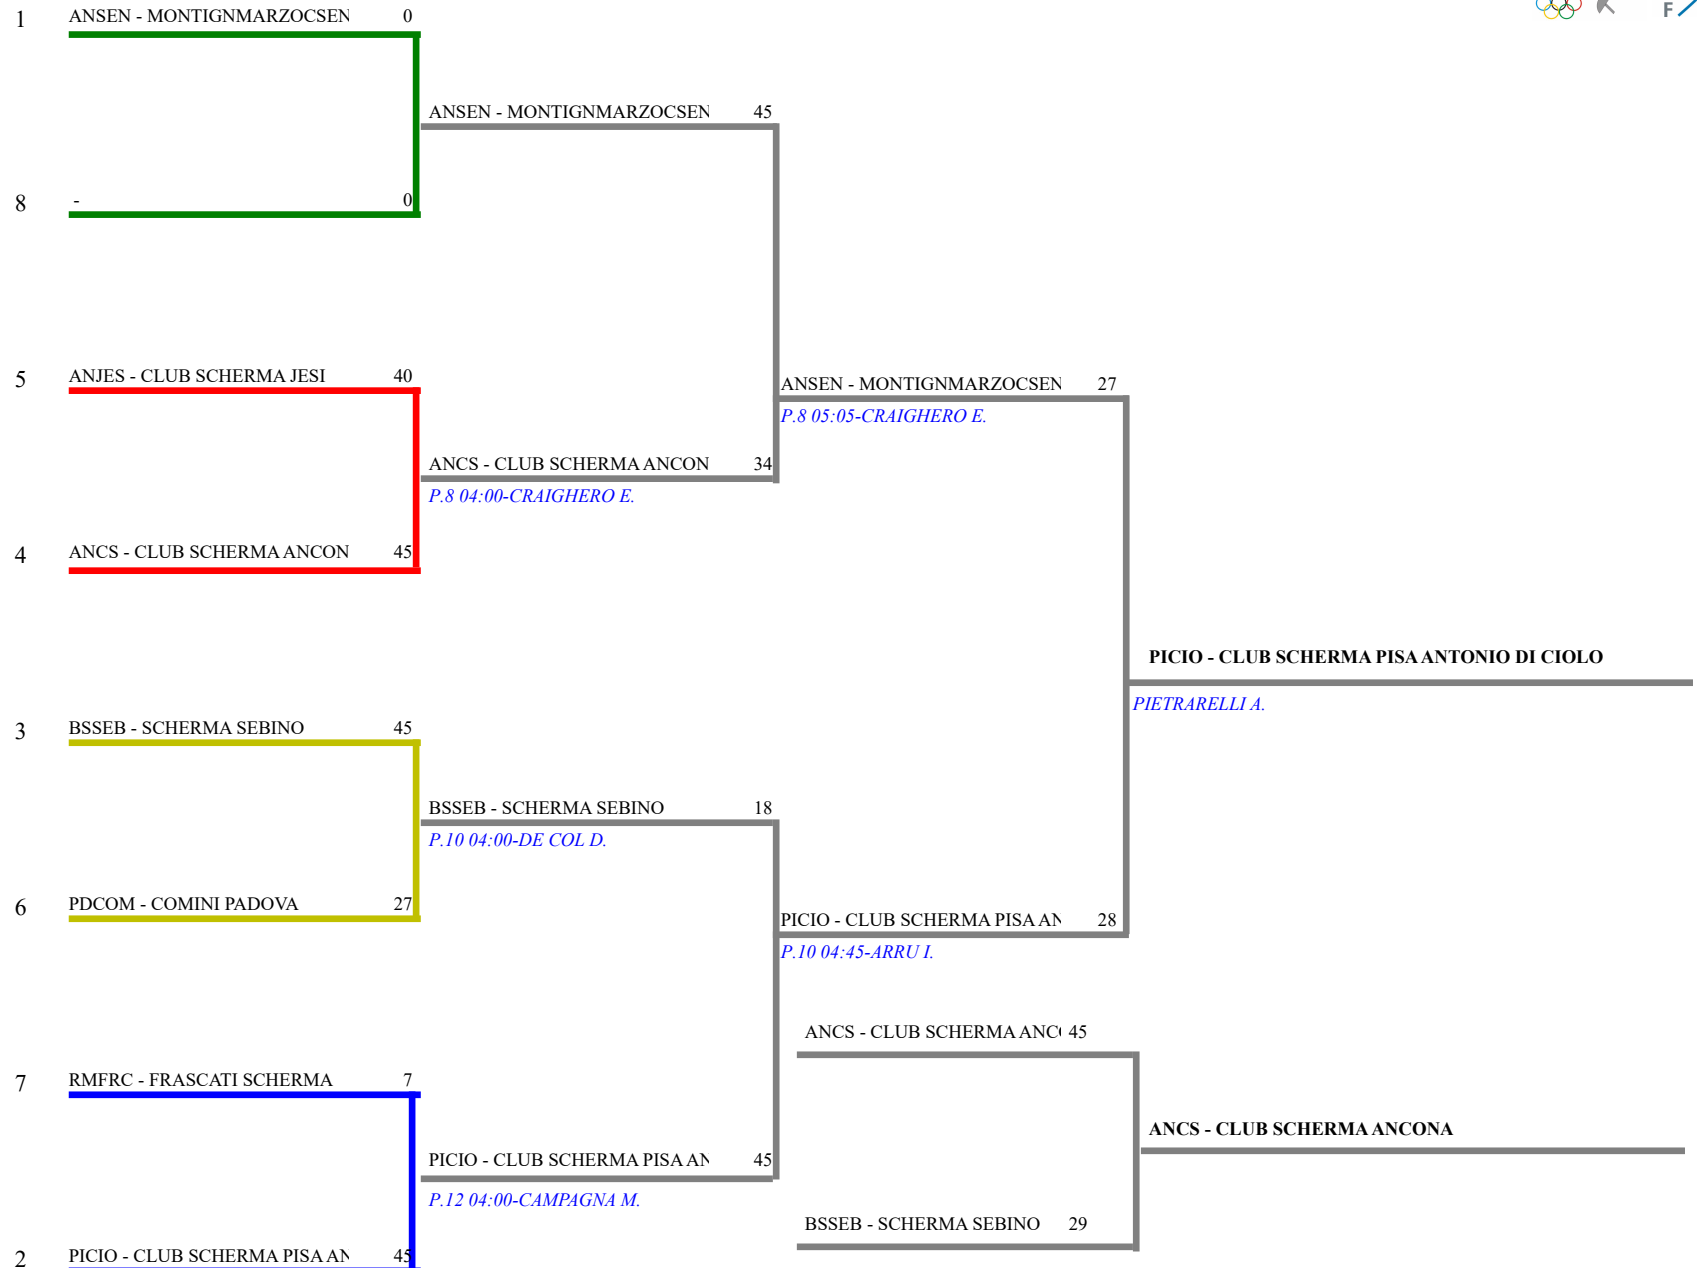

Classifica definitiva

Fioretto maschile a squadre

Verona (VR) - Camp It Master a Sq. C.

<u>Classifica</u>	<u>Clas-ED</u>	<u>CodSoc</u>	<u>Sigla</u>	<u>Denominazione</u>	<u>Località</u>
1	2	1	20169 PICIO	CLUB SCHERMA PISA ANTONIO DI CIOLO	Pisa
			CHIAPPELLI TOMMASO	PERSICHETTI LORENZO	PICCINI SIMONE
2	1	2	9003 ANSEN	MONTIGNMARZOCSENIGALLIA	Senigallia
			CESARO LORENZO	ERMAN VINCENZO	ROTELLA GIOVAN BATTI
3	4	3	114 ANCS	CLUB SCHERMA ANCONA	Ancona
			GAMBITTA GIOVANNI	GIACCHETTA MARCO	PENNAZZI MARCO
4	3	4	20518 BSSEB	SCHERMA SEBINO	Brescia
			GHITTI MICHELE	NICOLI GIOVANNI	SONCINI GAETANO
5	5	8	115 ANJES	CLUB SCHERMA JESI	Jesi
			FOGOLIN NICOLA	VANNUCCI DINO	WOLNY PRZEMYSLAW S
6	6	8	51 PDCOM	COMINI PADOVA	Padova
			BALDON SANDRO	FIORITO FRANCESCO	ROTONDO ANTONIO
7	7	8	117 RMFRC	FRASCATI SCHERMA	Frascati
			BRUSCHI DAVIDE	MANCINI CRISTIAN	SIMEONI MARIO

Fioretto maschile a squadre

TABELLONE DEI QUARTI DI FINALE

**FEDERAZIONE ITALIANA SCHERMA**  
**FEDERATION INTERNATIONALE D'ESCRIME**  
Classifica provvisoria ai gironi Fioretto maschile a squadre

Campionati Italiani Master a Sq. Cat.A di FM-SCM-S