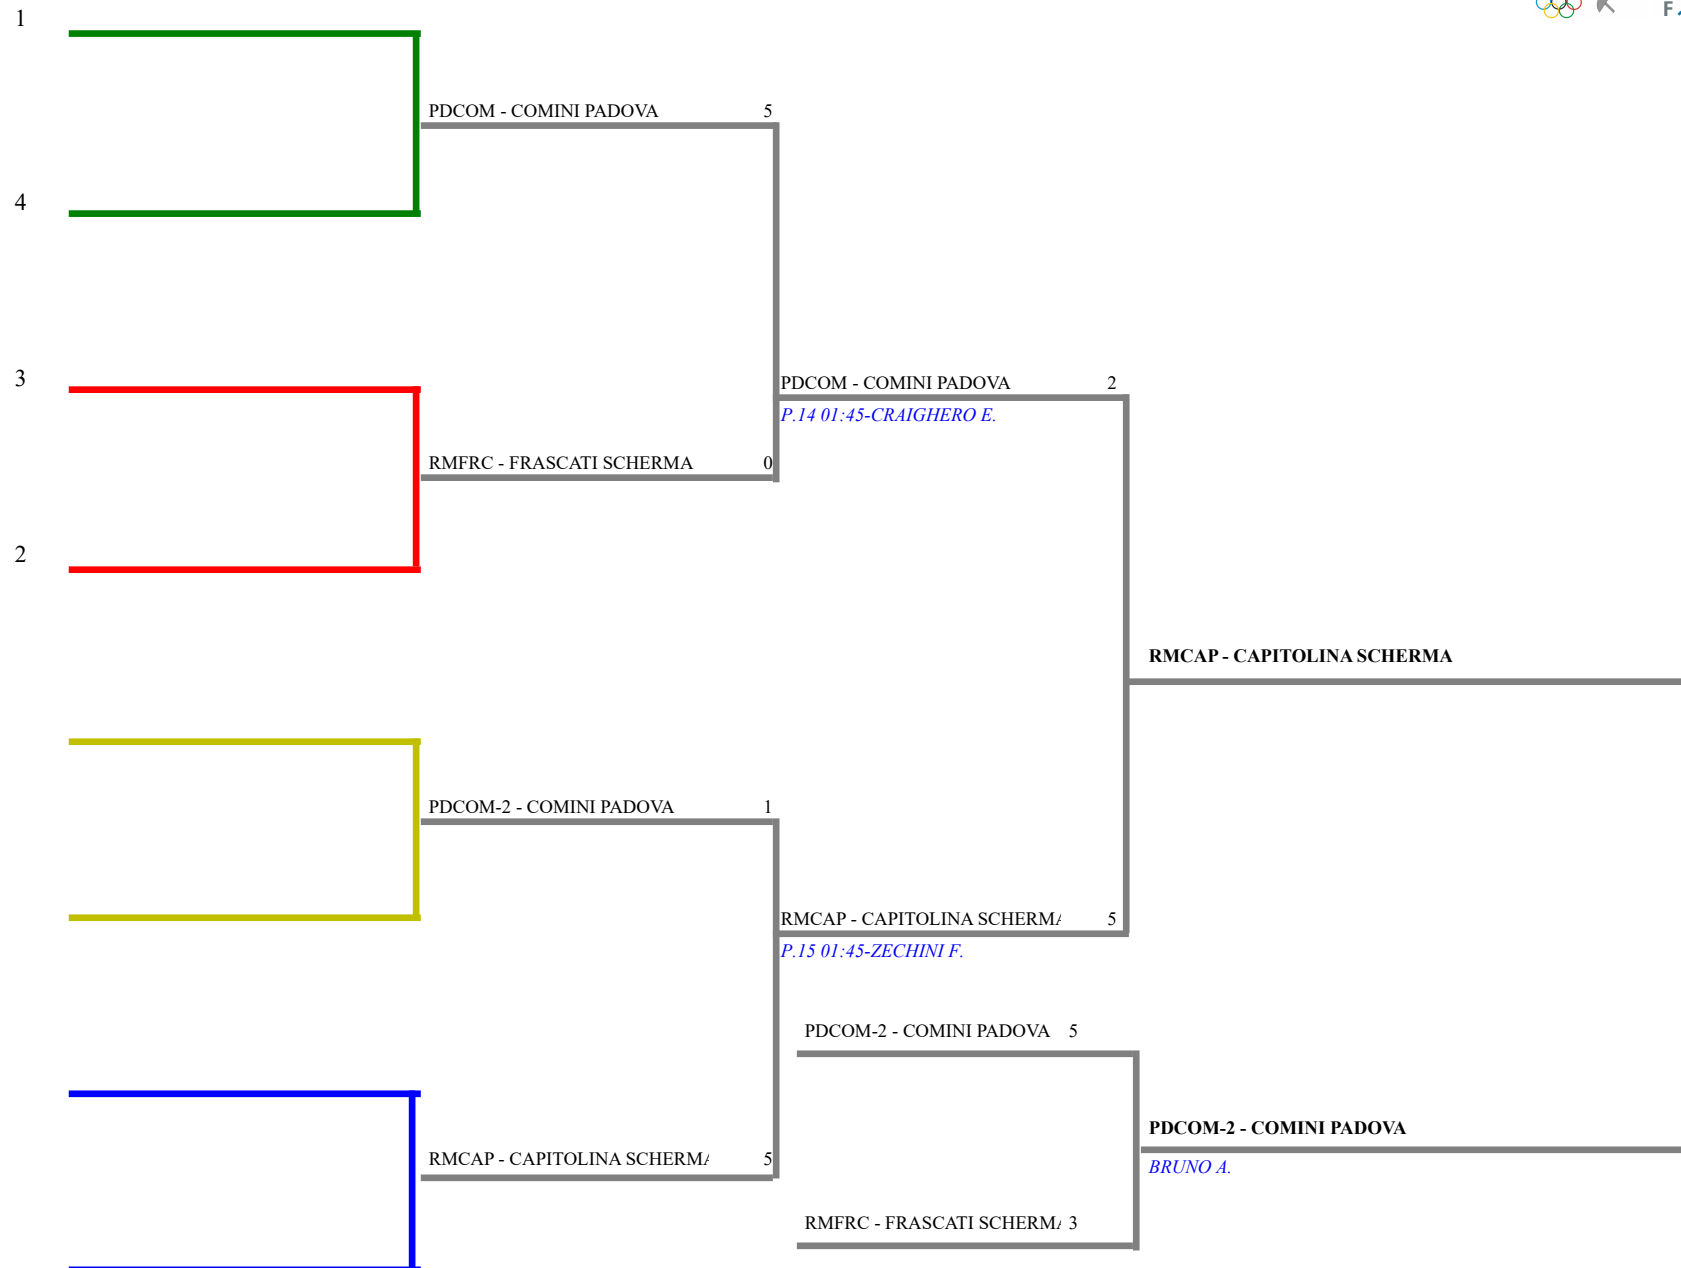

Classifica definitiva

Fioretto femminile a squadre

Verona (VR) - Camp It Master a Sq. FI

<u>Classifica</u>	<u>Clas-ED</u>	<u>CodSoc</u>	<u>Sigla</u>	<u>Denominazione</u>	<u>Località</u>
1	2	1	20217 RMCAP	CAPITOLINA SCHERMA ACACIA CARLA ALTAMURA CLAUDIA SCARASCIA MUGNOZZA	Roma ORLANDO FRANCESCA
2	1	2	51 PDCOM	COMINI PADOVA AZIN FRANCESCA SOPETTO SILVIA	Padova ZANCO ESTER
3	3	3	51 PDCOM	2 COMINI PADOVA GIRON MARIA CECILIA ROSSI MARINA	Padova SARZINA FULVIA
4	4	4	117 RMFRC	FRASCATI SCHERMA MITREANU MIRELLA PARLANTI SIMONA	Frascati SIRIANNI ELISABETTA

Fioretto femminile a squadre

TABELLONE DEI QUARTI DI FINALE

<u>Classif.</u>	<u>Cod.Soc.</u>	<u>Denominazione</u>	<u>Sigla/Sq.</u>	<u>Località</u>	<u>Girone</u>	<u>Tabell.ED</u>	<u>V/A</u>	<u>D-R</u>	<u>D</u>	<u>H</u>
1	51	COMINI PADOVA	PDCOM	Padova	1	Qualif.	0,67	11	19	1
2	20217	CAPITOLINA SCHERMA	RMCAP	Roma	1	Qualif.	0,67	7	17	2
3	51	COMINI PADOVA	PDCOM-2	Padova	1	Qualif.	0,33	-9	9	3
4	117	FRASCATI SCHERMA	RMFRC	Frascati	1	Qualif.	0,33	-9	9	4