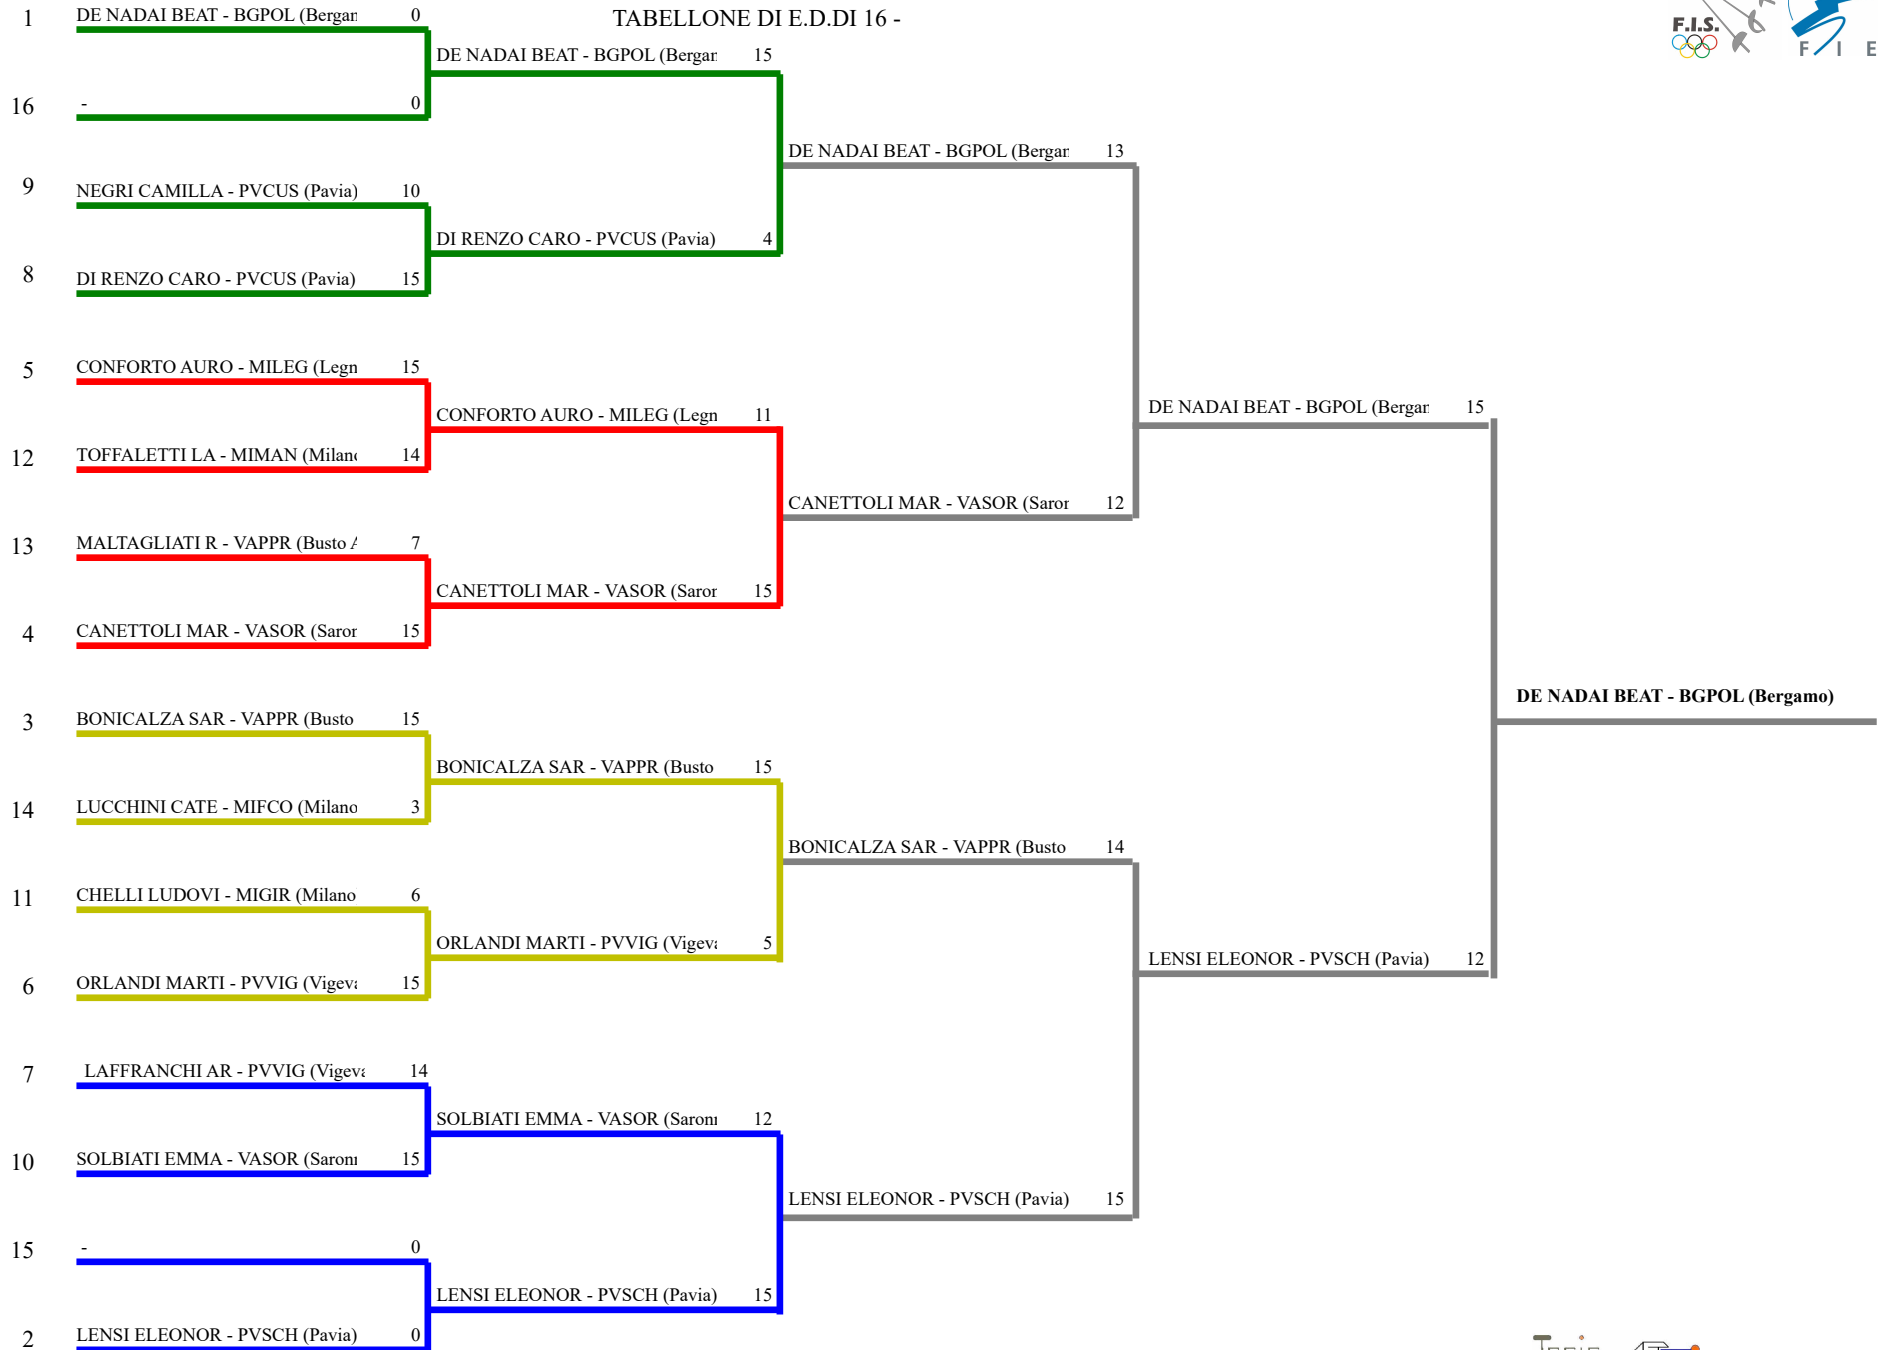

**FEDERAZIONE ITALIANA SCHERMA**  
**FEDERATION INTERNATIONALE D'ESCRIME**

Classifica definitiva Spada femminile  
1 Ragazzi/Ragazze

TROFEO CONI

Pavia (PV) - TROFEO CONI

Stampa: 06/05/2023 14:10

<u>Classifica</u>	<u>NumFis</u>	<u>Cognome</u>	<u>Nome</u>	<u>Del</u>	<u>Denominazione</u>
1	708517	DE NADAI	BEATRICE	21/02/10	POLISPORTIVA SCHERMA BERGAMO
2	691046	LENSI	ELEONORA	08/06/10	SCHERMA PAVIA
3	681404	CANETTOLI	MARGHERITA	01/01/10	SCHERMA SARONNO
	704328	BONICALZA	SARA	17/06/10	PRO PATRIA ET LIBERTATE BUSTO ARSIZIO
5	708822	CONFORTO	AURORA	09/09/10	CLUB SCHERMA LEGNANO
6	714201	ORLANDI	MARTINA	30/08/10	SCHERMA CLUB VIGEVANO
7	700470	DI RENZO	CAROLA	15/12/10	CUS PAVIA
8	708624	SOLBIATI	EMMA	14/09/10	SCHERMA SARONNO
9	717571	LAFFRANCHI	ARIANNA	17/10/10	SCHERMA CLUB VIGEVANO
10	715063	NEGRI	CAMILLA	08/09/10	CUS PAVIA
11	709988	CHELLI	LUDOVICA ANNA	19/04/10	SALA DI SCHERMA SOCIETA DEL GIARDINO
12	704320	TOFFALETTI	LAILA	26/11/10	CDS MANGIAROTTI
13	700743	MALTAGLIATI	RACHELE	22/10/10	PRO PATRIA ET LIBERTATE BUSTO ARSIZIO
14	719435	LUCCHINI	CATERINA	01/06/10	FORZA E CORAGGIO MILANO

Spada femminile Ragazze

TABELLONE DI E.D.DI 16 -

FEDERAZIONE ITALIANA SCHERMA  
FEDERATION INTERNATIONALE D'ESCRIME

Classifica provvisoria ai gironi

Spada femminile  
Ragazzi/Ragazze

TROFEO CONI

Pavia (PV) - TROFEO CONI