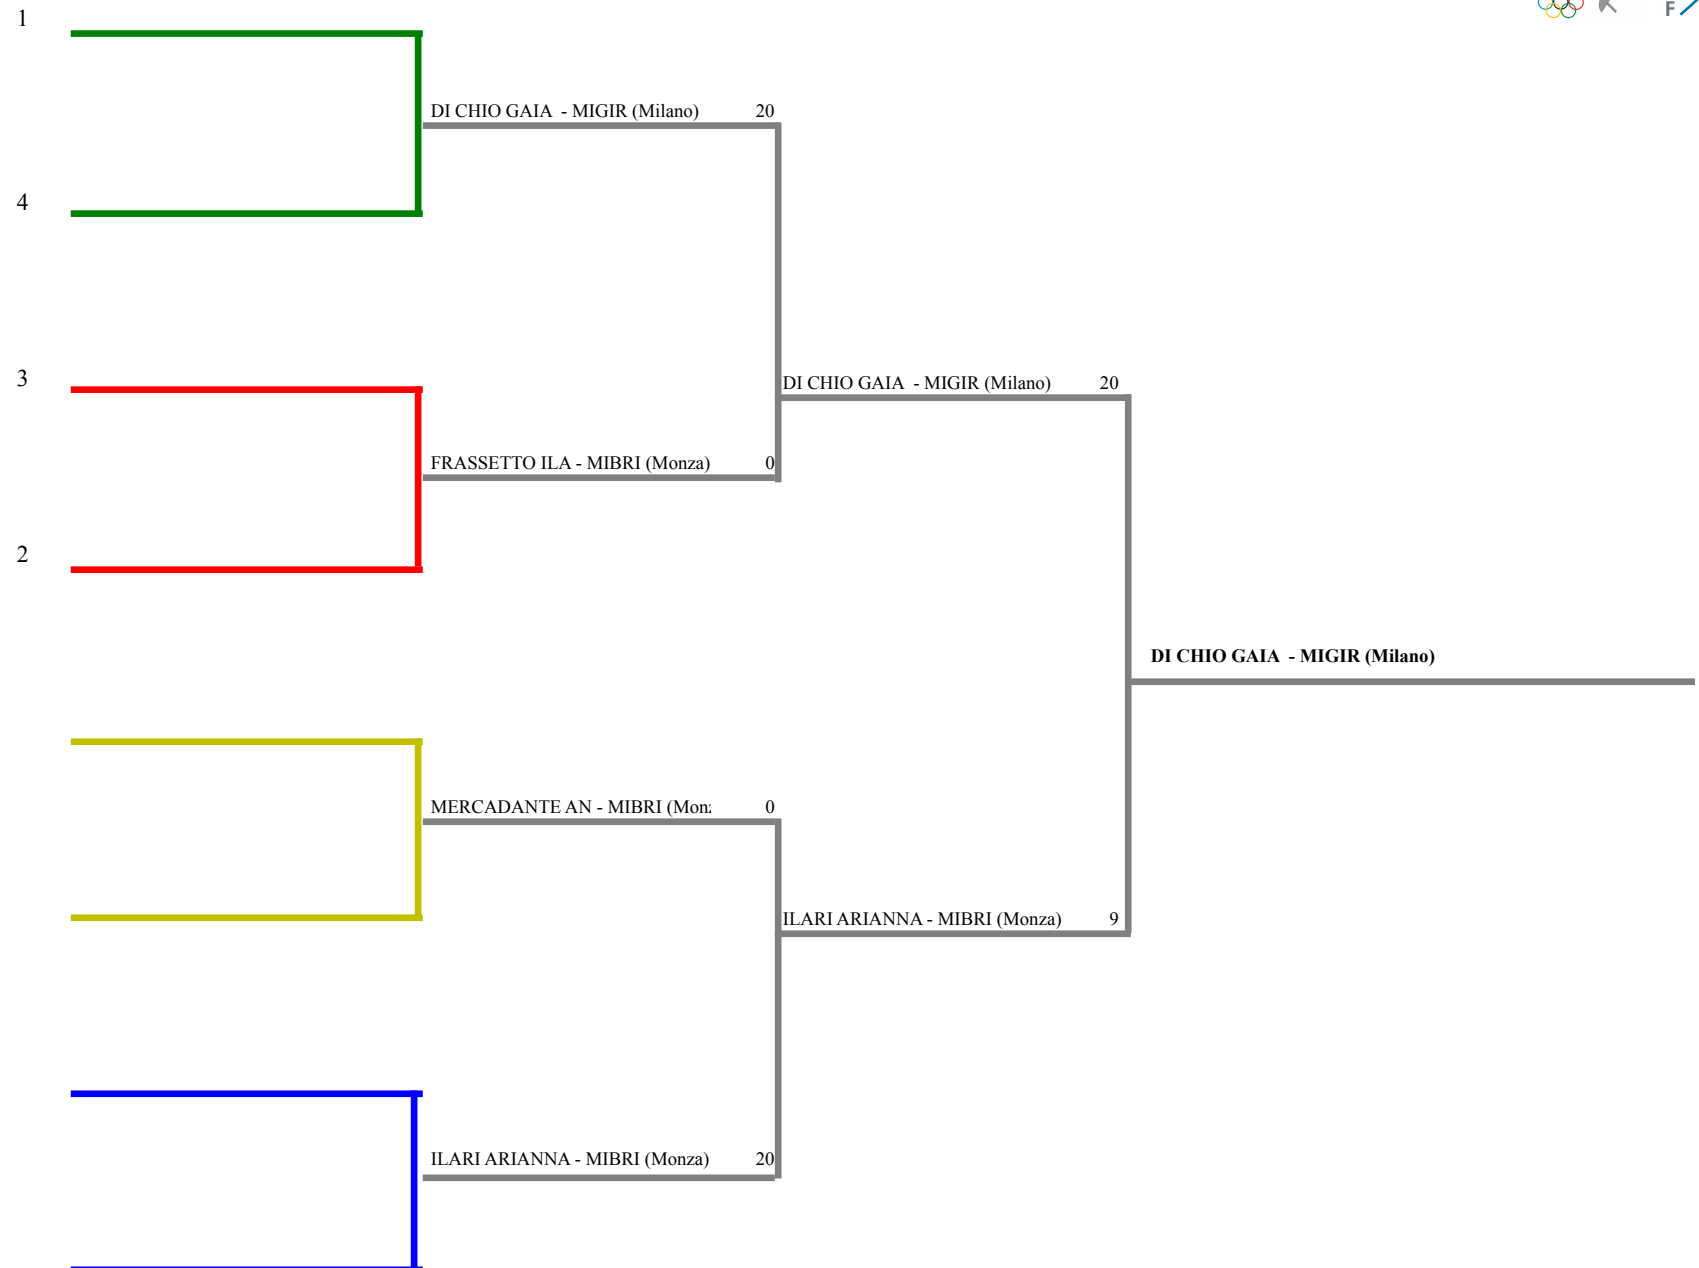

Sciabola femminile

TABELLONE DEI QUARTI DI FINALE

FEDERAZIONE ITALIANA SCHERMA
FEDERATION INTERNATIONALE D'ESCRIME

Classifica provvisoria ai gironi

Sciabola femminile

6 TROFEO BULLI E PUPE OPEN a COPPIE

Monza (MB) - 6 TROFEO BULLI E PUPE

Stampa: 09/06/2019 15:03

<u>Classifica</u>	<u>N.Fis</u>	<u>Cognome</u>	<u>Nome</u>	<u>Sigla Soc.</u>	<u>Girone</u>	<u>V/A</u>	<u>Diff.</u>	<u>Stocc.</u>	<u>Ricev.</u>	<u>Passano:</u>		
1	679601	DI CHIO GAIA	BENEDETTO ENRIC	MIGIR	1	1	1,00	13	30	17	Qualificata	4
2	668247	ILARI ARIANNA	FATTORI ALESSAND	MIBRI	2	1	0,67	6	26	20	Qualificata	
3	682787	MERCADANTE ANNALISA	CIMATTI ANDREA	MIBRI	3	1	0,33	-2	23	25	Qualificata	
4	689540	FRASSETTO ILARIA	FORESI SIMONE	MIBRI	4	1	0,00	-17	13	30	Qualificata