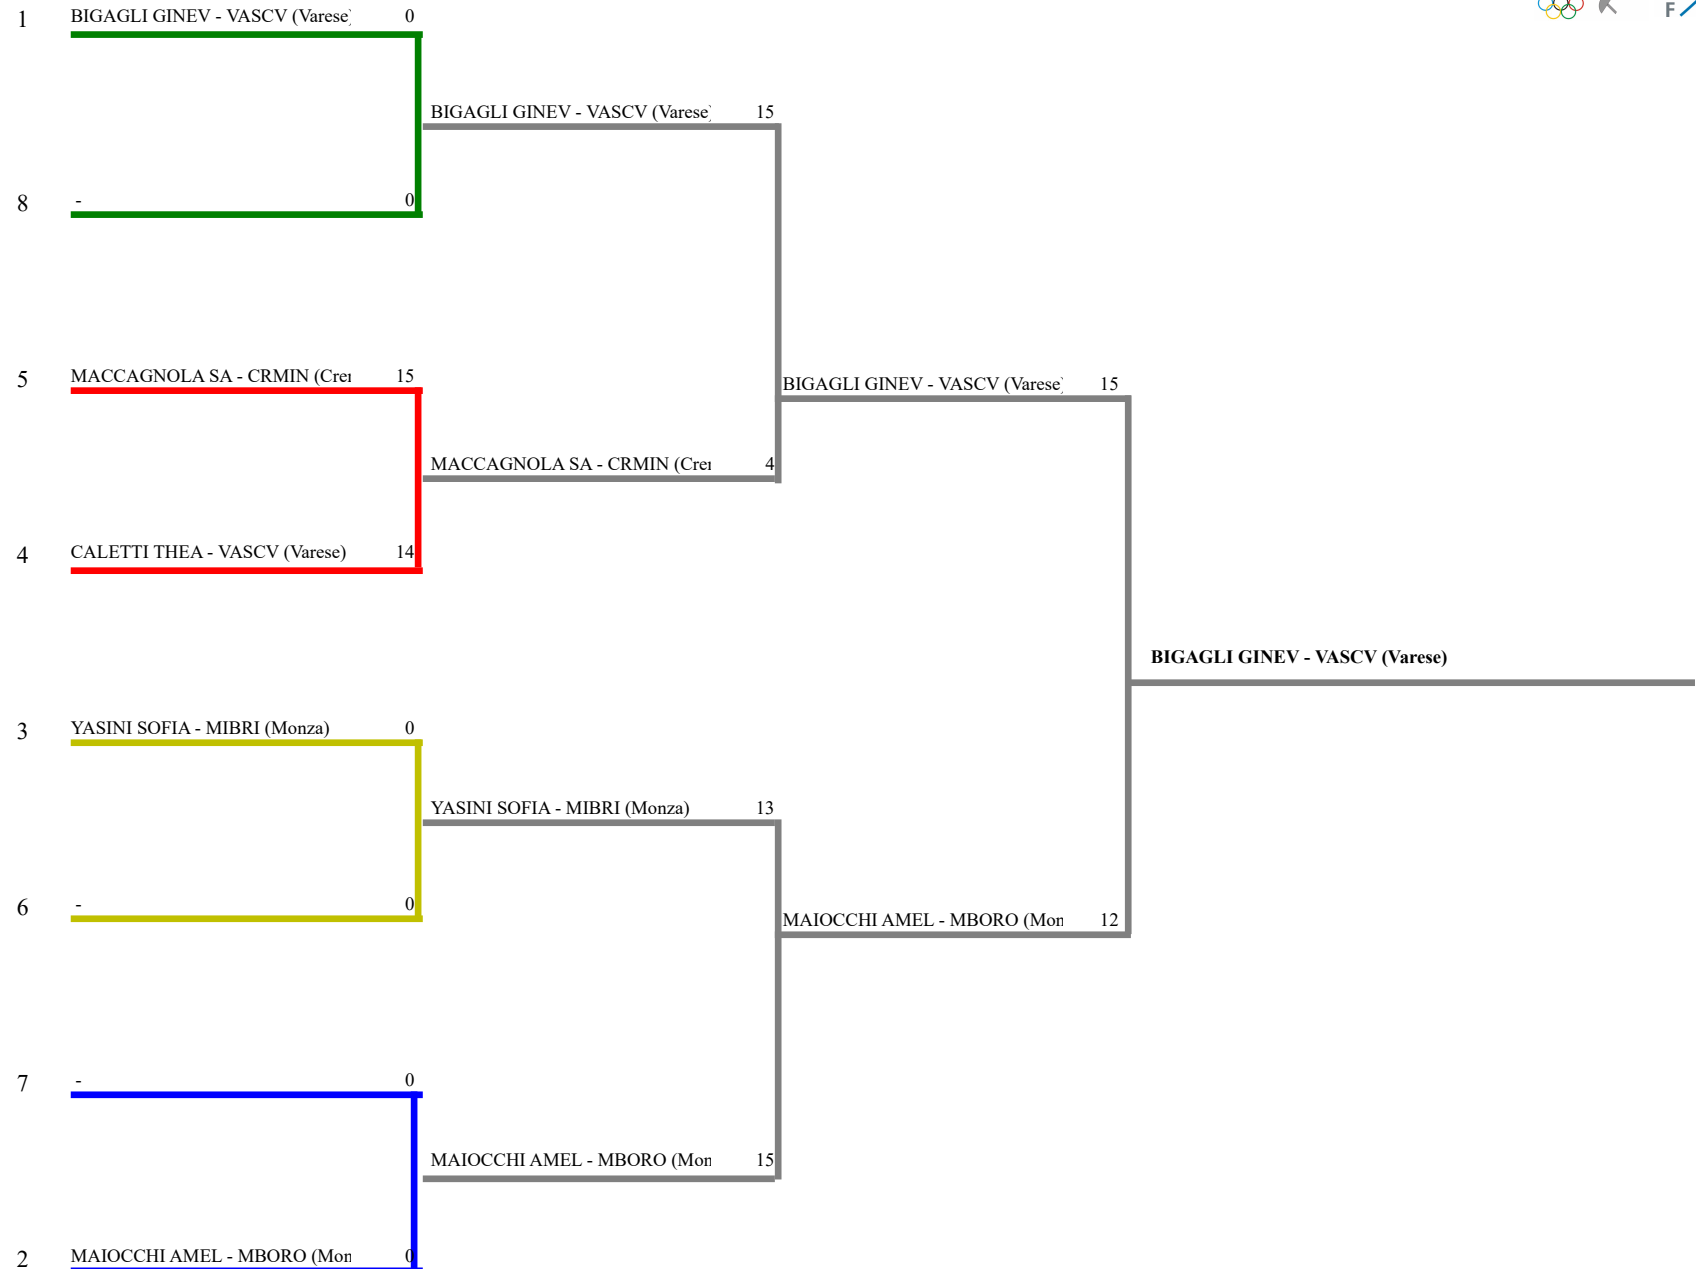

FEDERAZIONE ITALIANA SCHERMA
FEDERATION INTERNATIONALE D'ESCRIME

Classifica definitiva Sciabola femminile
1 Allievi/Allieve

Monza Sport Festival

Monza (MB) - Monza Sport Festival

Stampa: 29/04/2023 16:43

<u>Classifica</u>	<u>NumFis</u>	<u>Cognome</u>	<u>Nome</u>	<u>Del</u>	<u>Denominazione</u>
1	675938	BIGAGLI	GINEVRA	20/01/09	CLUB SCHERMA VARESE
2	675490	MAIOCCHI	AMELIE	08/03/09	CLUB SCHERMA LAME ORO
3	689091	YASINI	SOFIA	01/10/09	BRIANZASCHERMA
	717431	MACCAGNOLA	SARA	20/07/10	MINERVIUM SCHERMA MANERBIO
5	718217	CALETTI	THEA	18/01/10	CLUB SCHERMA VARESE

Sciabola femminile Allieve
TABELLONE DEI QUARTI DI FINALE

FEDERAZIONE ITALIANA SCHERMA
FEDERATION INTERNATIONALE D'ESCRIME

Classifica provvisoria ai gironi

Sciabola femminile
Allievi/Allieve

Monza Sport Festival