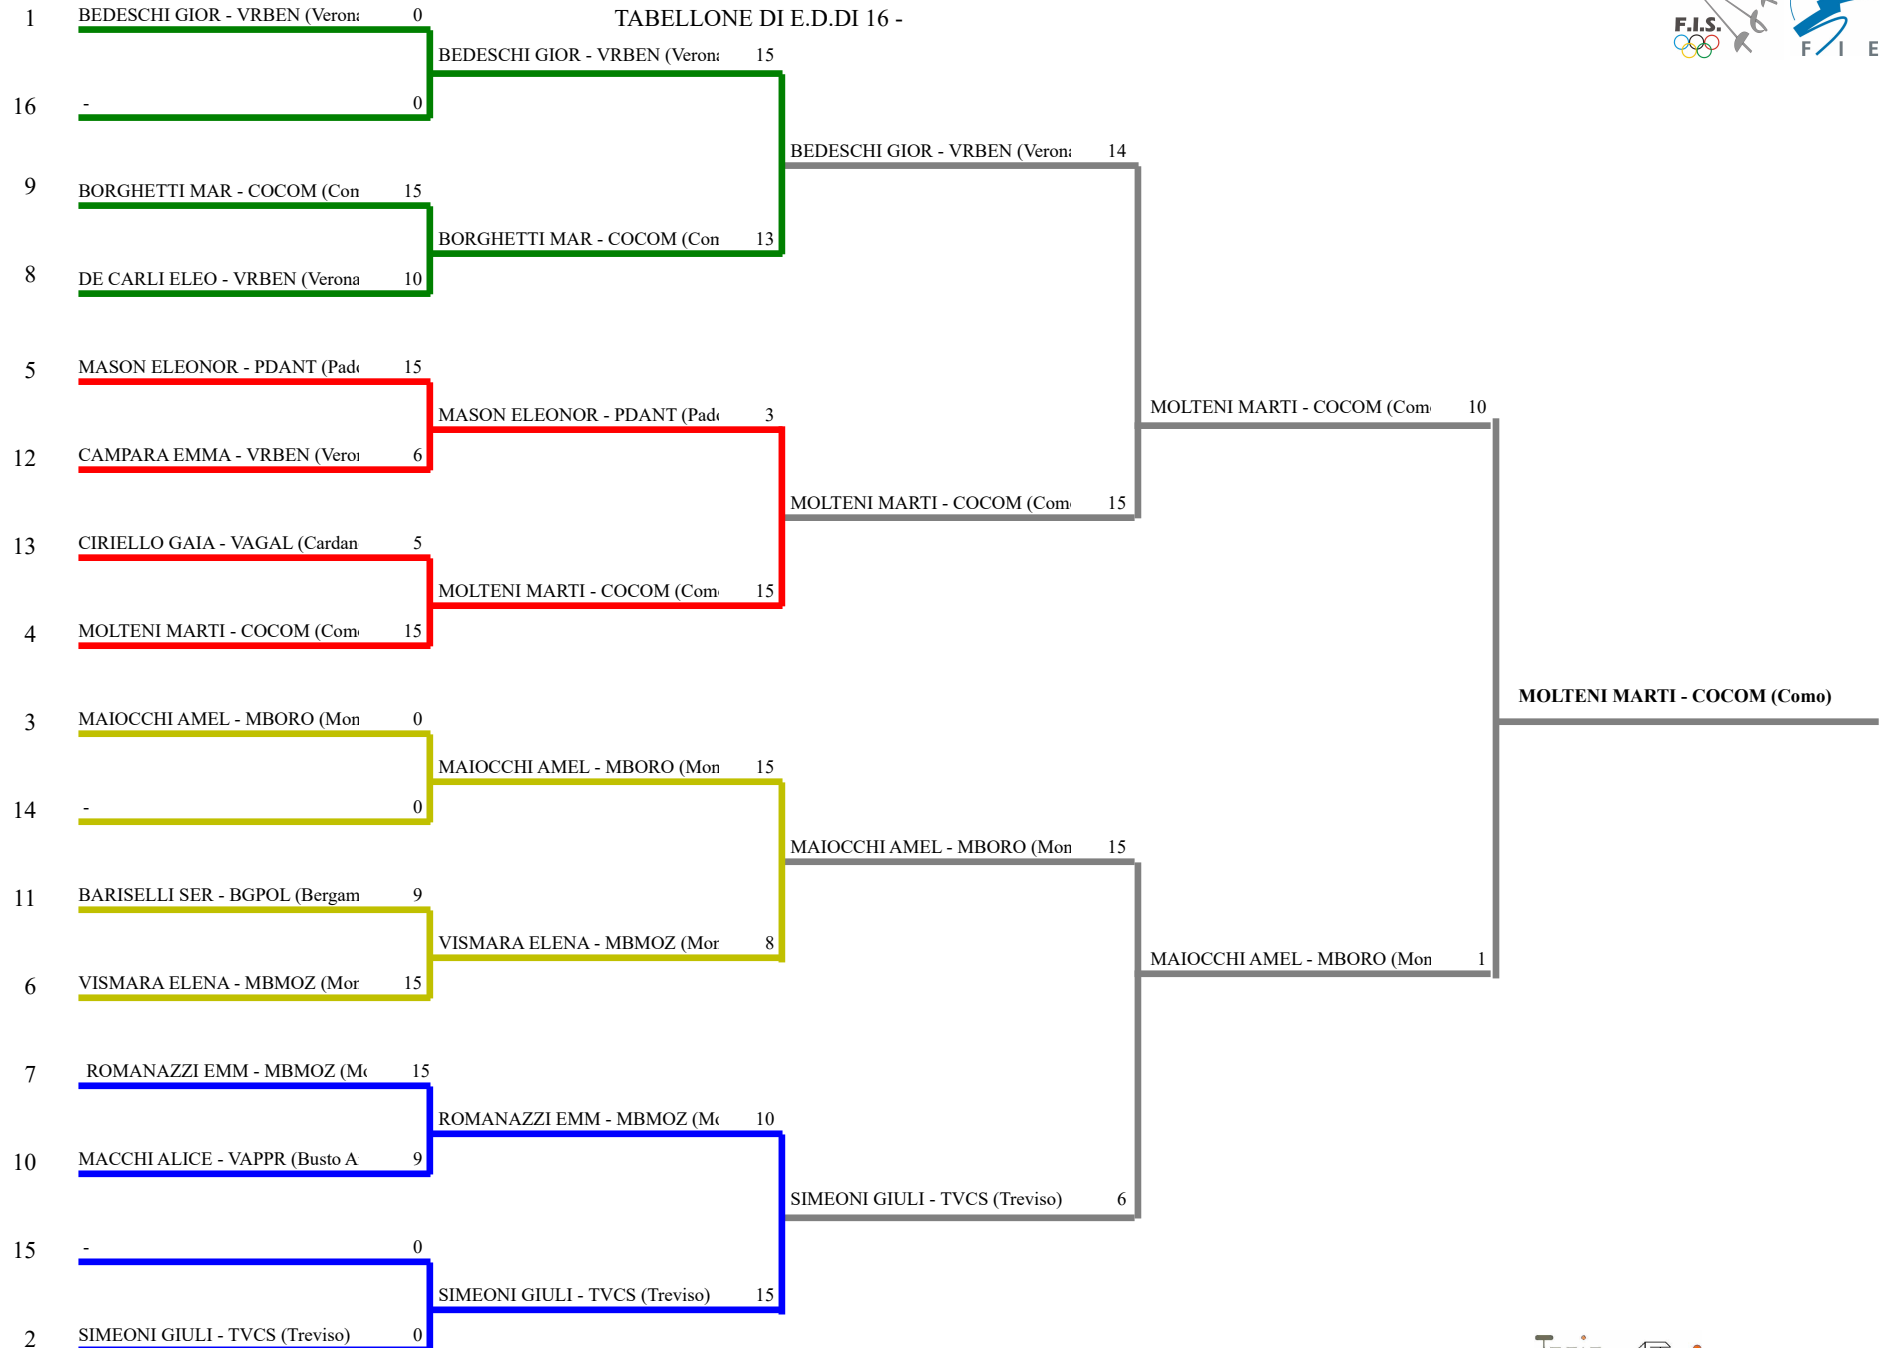

FEDERAZIONE ITALIANA SCHERMA
FEDERATION INTERNATIONALE D'ESCRIME

Classifica definitiva Fioretto femminile
1 Allievi/Allieve

Monza Sport Festival

Monza (MB) - Monza Sport Festival

Stampa: 30/04/2023 18:22

<u>Classifica</u>	<u>NumFis</u>	<u>Cognome</u>	<u>Nome</u>	<u>Del</u>	<u>Denominazione</u>
1	690738	MOLTENI	MARTINA	27/12/09	COMENSE SCHERMA
2	675490	MAIOCCHI	AMELIE	08/03/09	CLUB SCHERMA LAME ORO
3	687566	BEDESCHI	GIORGIA	09/10/10	FONDAZIONE MARCANTONIO BENTEGODI
	692494	SIMEONI	GIULIA	05/09/10	SCHERMA TREVISO M ETTORE GESLAO
5	681099	MASON	ELEONORA	07/02/10	ANTONIANA SCHERMA PADOVA
6	693348	VISMARA	ELENA	26/11/09	SCHERMA MONZA
7	689504	ROMANAZZI	EMMA	11/04/09	SCHERMA MONZA
8	686182	BORGHETTI	MARTINA	30/09/10	COMENSE SCHERMA
9	685793	DE CARLI	ELEONORA	09/12/10	FONDAZIONE MARCANTONIO BENTEGODI
10	680305	MACCHI	ALICE	15/01/09	PRO PATRIA ET LIBERTATE BUSTO ARSIZIO
11	700235	BARISELLI	SERENA	17/04/09	POLISPORTIVA SCHERMA BERGAMO
12	676429	CAMPARA	EMMA	25/12/09	FONDAZIONE MARCANTONIO BENTEGODI
13	694810	CIRIELLO	GAIA	14/01/09	ACCADEMIA SCHERMA GALLARATESE

Fioretto femminile Allieve

TABELLONE DI E.D.DI 16 -

FEDERAZIONE ITALIANA SCHERMA
FEDERATION INTERNATIONALE D'ESCRIME

Classifica provvisoria ai gironi

Fioretto femminile
Allievi/Allieve

Monza Sport Festival