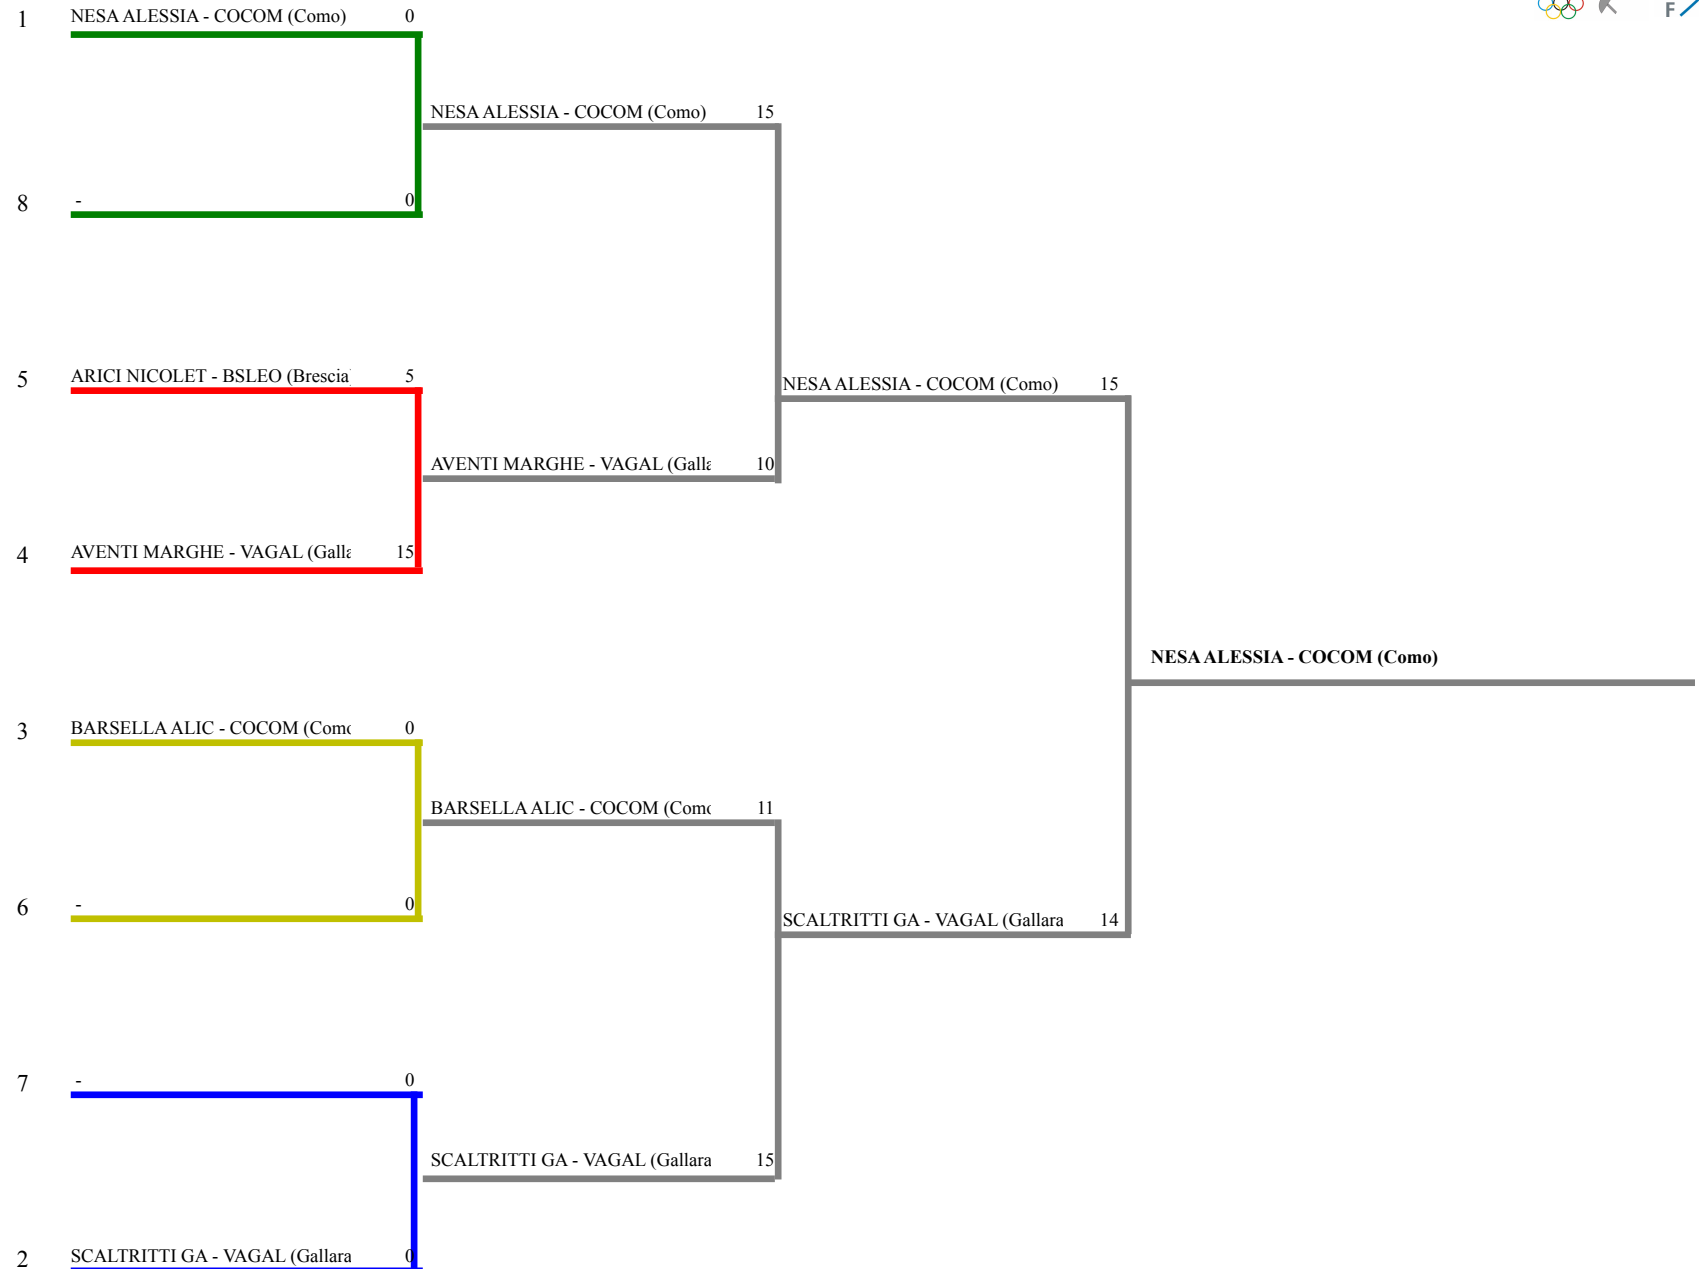

Fioretto femminile Allieve
TABELLONE DEI QUARTI DI FINALE

FEDERAZIONE ITALIANA SCHERMA
FEDERATION INTERNATIONALE D'ESCRIME

Classifica provvisoria ai gironi

Fioretto femminile
Allievi/Allieve

6 TROFEO BULLI E PUPE GPG

Monza (MB) - 6 TROFEO BULLI E PUPE

Stampa: 09/06/2019 10:29

<u>Classifica</u>	<u>N.Fis</u>	<u>Cognome</u>	<u>Nome</u>	<u>Sigla Soc.</u>	<u>Girone</u>	<u>V/A</u>	<u>Diff.</u>	<u>Stocc.</u>	<u>Ricev.</u>	<u>Passano:</u>		
1	676862	NESA	ALESSIA	COCOM	1	1	1,00	13	20	7	Qualificata	5
2	680303	SCALTRITTI	GAIA	VAGAL	2	1	0,75	7	18	11	Qualificata	
3	686502	BARSELLA	ALICE	COCOM	3	1	0,50	2	15	13	Qualificata	
4	683988	AVENTI	MARGHERITA MARI	VAGAL	4	1	0,25	-10	9	19	Qualificata	
5	678887	ARICI	NICOLETTA	BSLEO	5	1	0,00	-12	8	20	Qualificata