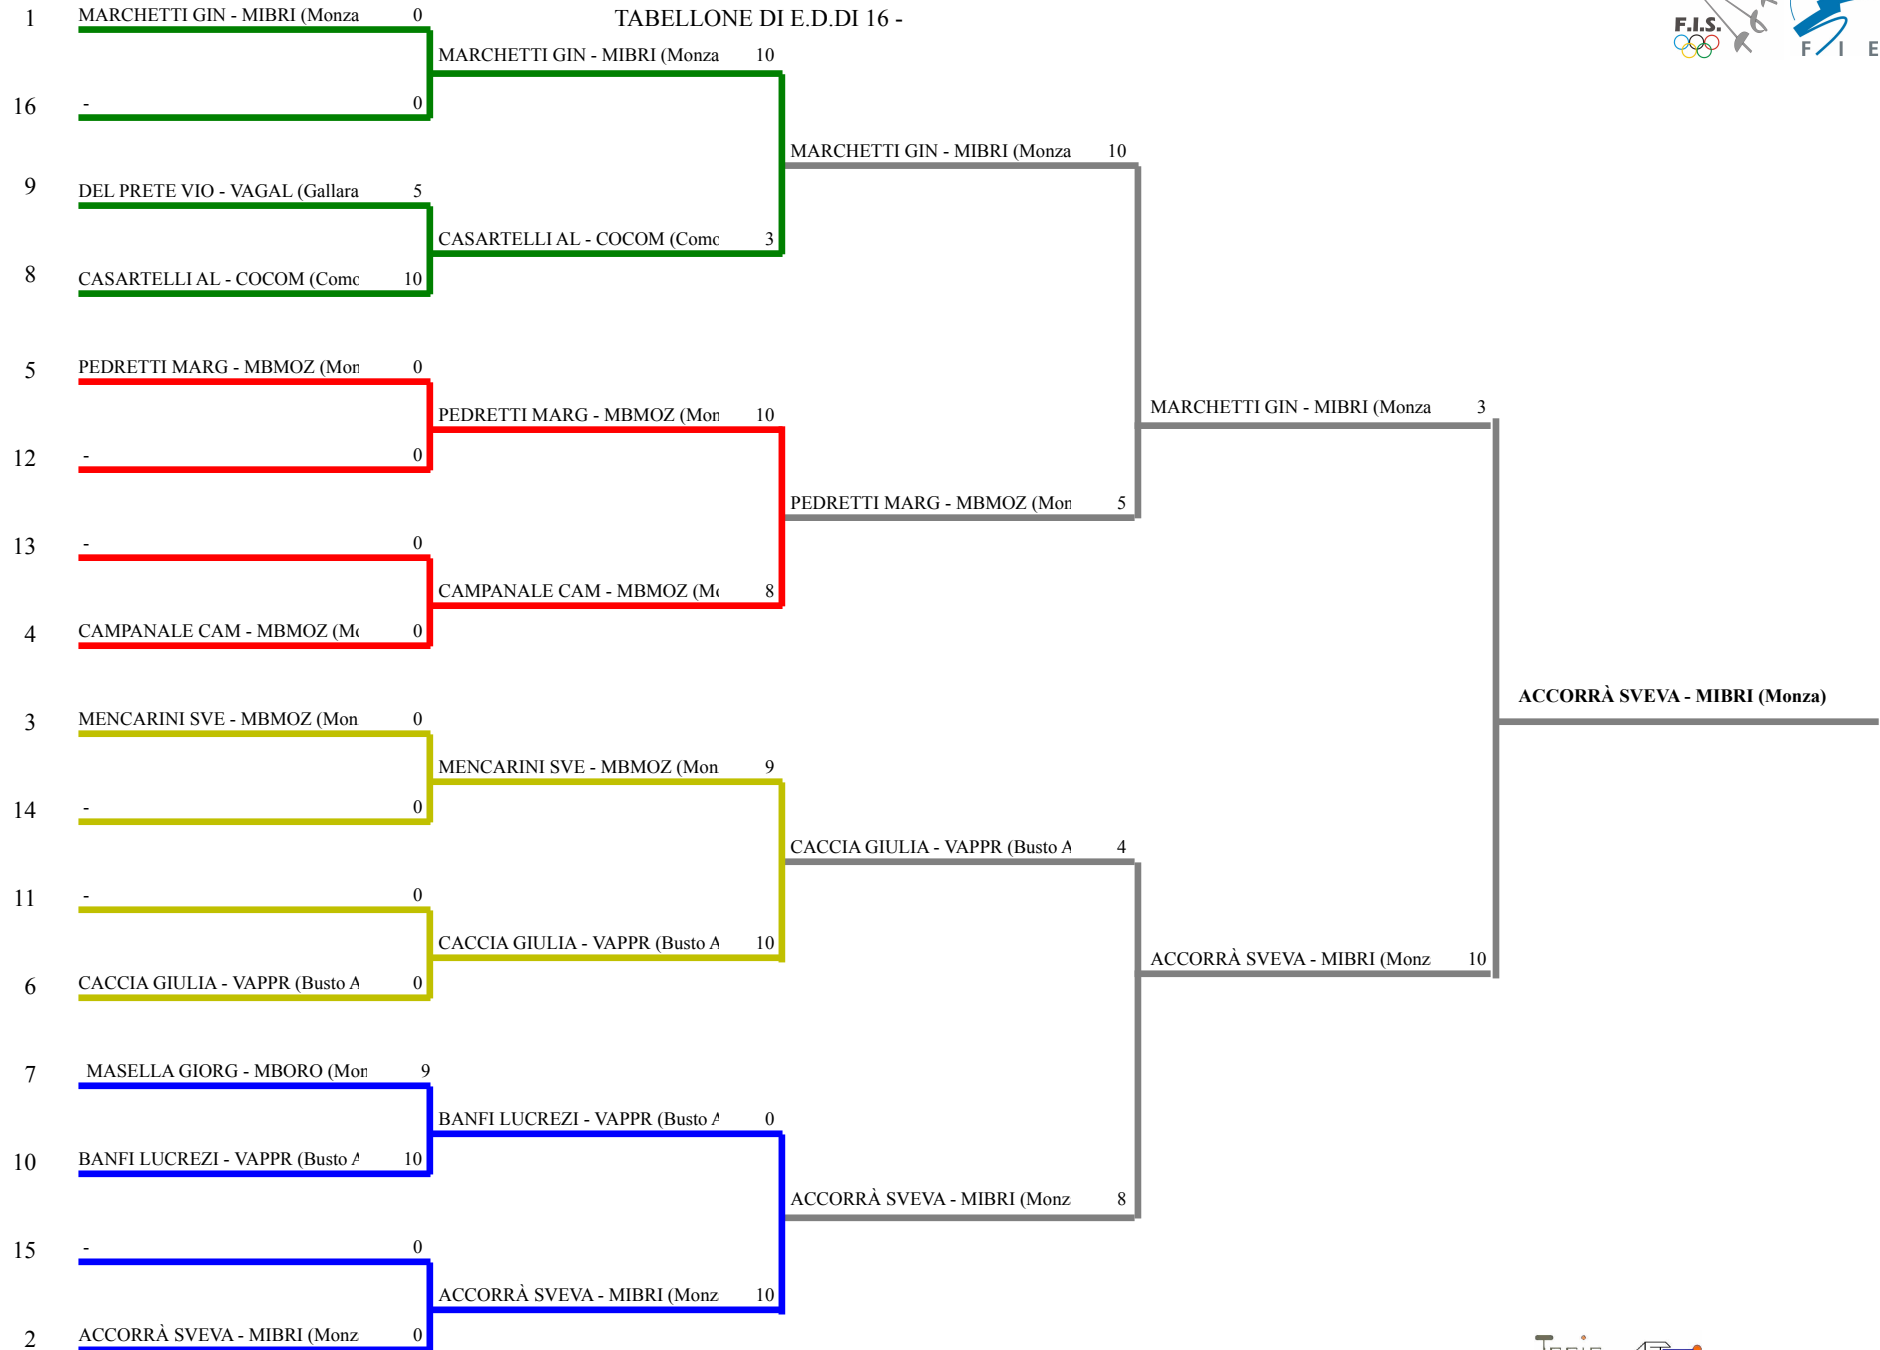

Fioretto femminile Giovanissime

TABELLONE DI E.D.DI 16 -

FEDERAZIONE ITALIANA SCHERMA
FEDERATION INTERNATIONALE D'ESCRIME

Classifica provvisoria ai gironi

Fioretto femminile

Giovanissimi/Giovanissime

6 TROFEO BULLI E PUPE GPG

Monza (MB) - 6 TROFEO BULLI E PUPE

Stampa: 08/06/2019 12:13

<u>Classifica</u>	<u>N.Fis</u>	<u>Cognome</u>	<u>Nome</u>	<u>Sigla Soc.</u>	<u>Girone</u>	<u>V/A</u>	<u>Diff.</u>	<u>Stocc.</u>	<u>Ricev.</u>	<u>Passano:</u>	<u>10</u>
1	681991	MARCHETTI	GINEVRA	MIBRI	1	1	1,00	11	18	7	Qualificata
2	674106	ACCORRÀ	SVEVA	MIBRI	2	2	0,75	10	19	9	Qualificata
3	689509	MENCARINI	SVEVA	MBMOZ	3	2	0,75	8	18	10	Qualificata
4	689505	CAMPANALE	CAMILLA	MBMOZ	4	2	0,75	6	16	10	Qualificata
5	670828	PEDRETTI	MARGHERITA	MBMOZ	5	1	0,50	4	16	12	Qualificata
6	685641	CACCIA	GIULIA	VAPPR	6	1	0,50	0	13	13	Qualificata
7	681533	MASELLA	GIORGIA	MBORO	7	1	0,50	-2	13	15	Qualificata
8	692408	CASARTELLI	ALLEGRA	COCOM	8	2	0,25	-5	10	15	Qualificata
9	695891	DEL PRETE	VIOLA	VAGAL	9	1	0,00	-13	7	20	Qualificata
10	685646	BANFI	LUCREZIA	VAPPR	10	2	0,00	-19	1	20	Qualificata

10,00 3,00