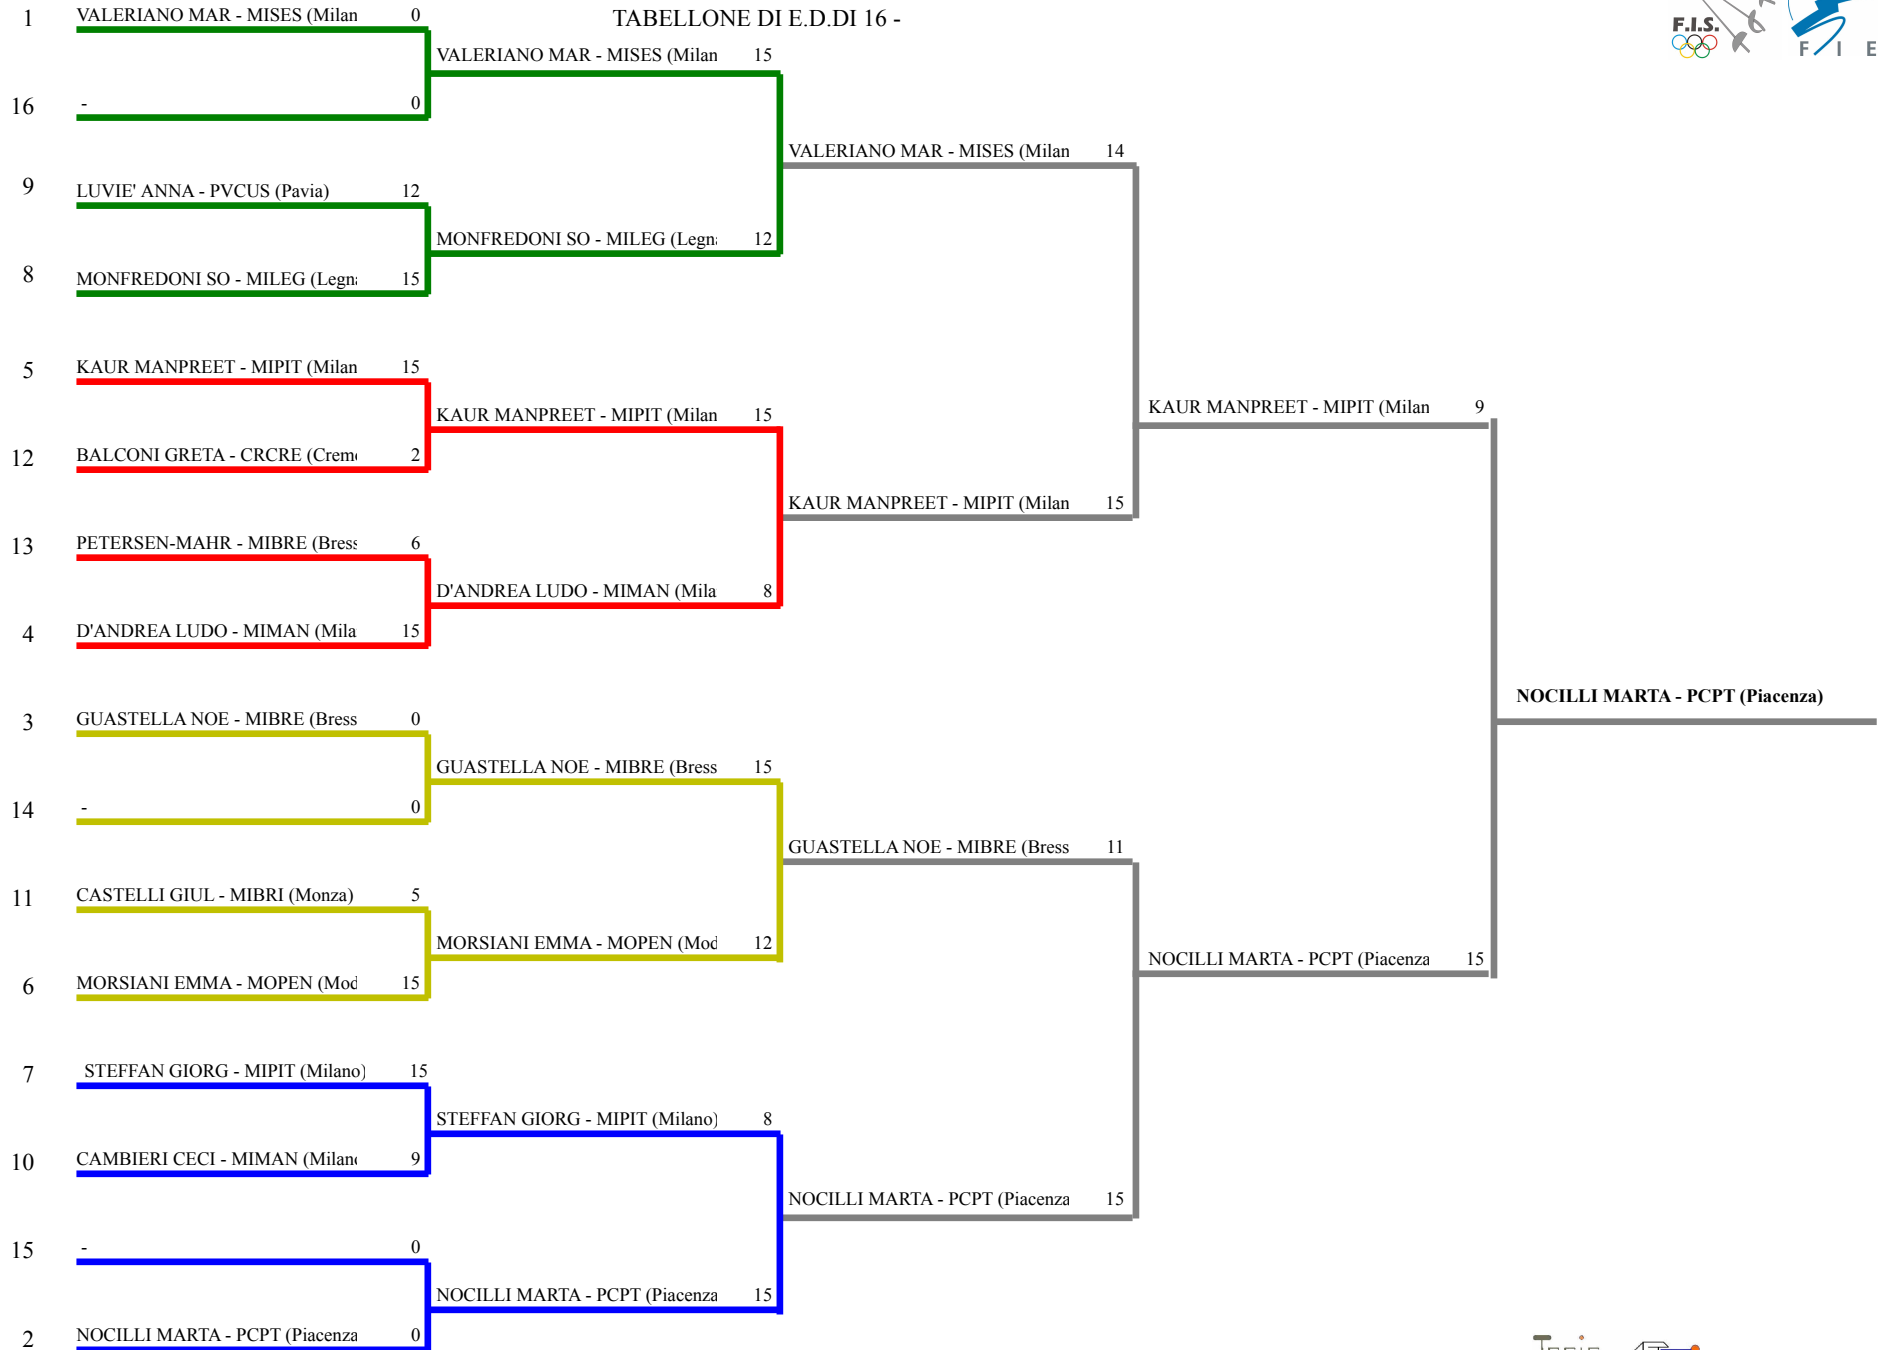

Spada femminile Allieve

TABELLONE DI E.D.DI 16 -

FEDERAZIONE ITALIANA SCHERMA
FEDERATION INTERNATIONALE D'ESCRIME

Classifica provvisoria ai gironi

Spada femminile
Allievi/Allieve

6 TROFEO BULLI E PUPE GPG

Monza (MB) - 6 TROFEO BULLI E PUPE

Stampa: 08/06/2019 10:50

<u>Classifica</u>	<u>N.Fis</u>	<u>Cognome</u>	<u>Nome</u>	<u>Sigla Soc.</u>	<u>Girone</u>	<u>V/A</u>	<u>Diff.</u>	<u>Stocc.</u>	<u>Ricev..</u>	<u>Passano:</u>	<u>13</u>
1	681180	VALERIANO	MARIANNA	MISES	1	2	1,00	12	24	12	Qualificata
2	655959	NOCILLI	MARTA	PCPT	2	1	0,83	17	29	12	Qualificata
3	675491	GUASTELLA	NOEMI	MIBRE	3	1	0,83	11	27	16	Qualificata
4	681023	D'ANDREA	LUDOVICA	MIMAN	4	1	0,83	5	27	22	Qualificata
5	685556	KAUR	MANPREET	MIPIT	5	2	0,80	9	21	12	Qualificata
6	674656	MORSIANI	EMMA	MOPEN	6	2	0,60	9	19	10	Qualificata
7	691304	STEFFAN	GIORGIA	MIPIT	7	1	0,50	2	24	22	Qualificata
8	686559	MONFREDONI	SOFIA	MILEG	8	2	0,40	2	19	17	Qualificata
9	689130	LUVIE'	ANNA	PVCUS	9	1	0,33	-5	19	24	Qualificata
10	684421	CAMBIERI	CECILIA	MIMAN	10	2	0,20	-11	11	22	Qualificata
11	689085	CASTELLI	GIULIA ZAIRA	MIBRI	11	1	0,17	-11	17	28	Qualificata
12	695323	BALCONI	GRETA	CRCRE	12	1	0,00	-19	11	30	Qualificata
13	697473	PETERSEN-MAHRT	ODELIA GABRIELE	MIBRE	13	2	0,00	-21	4	25	Qualificata