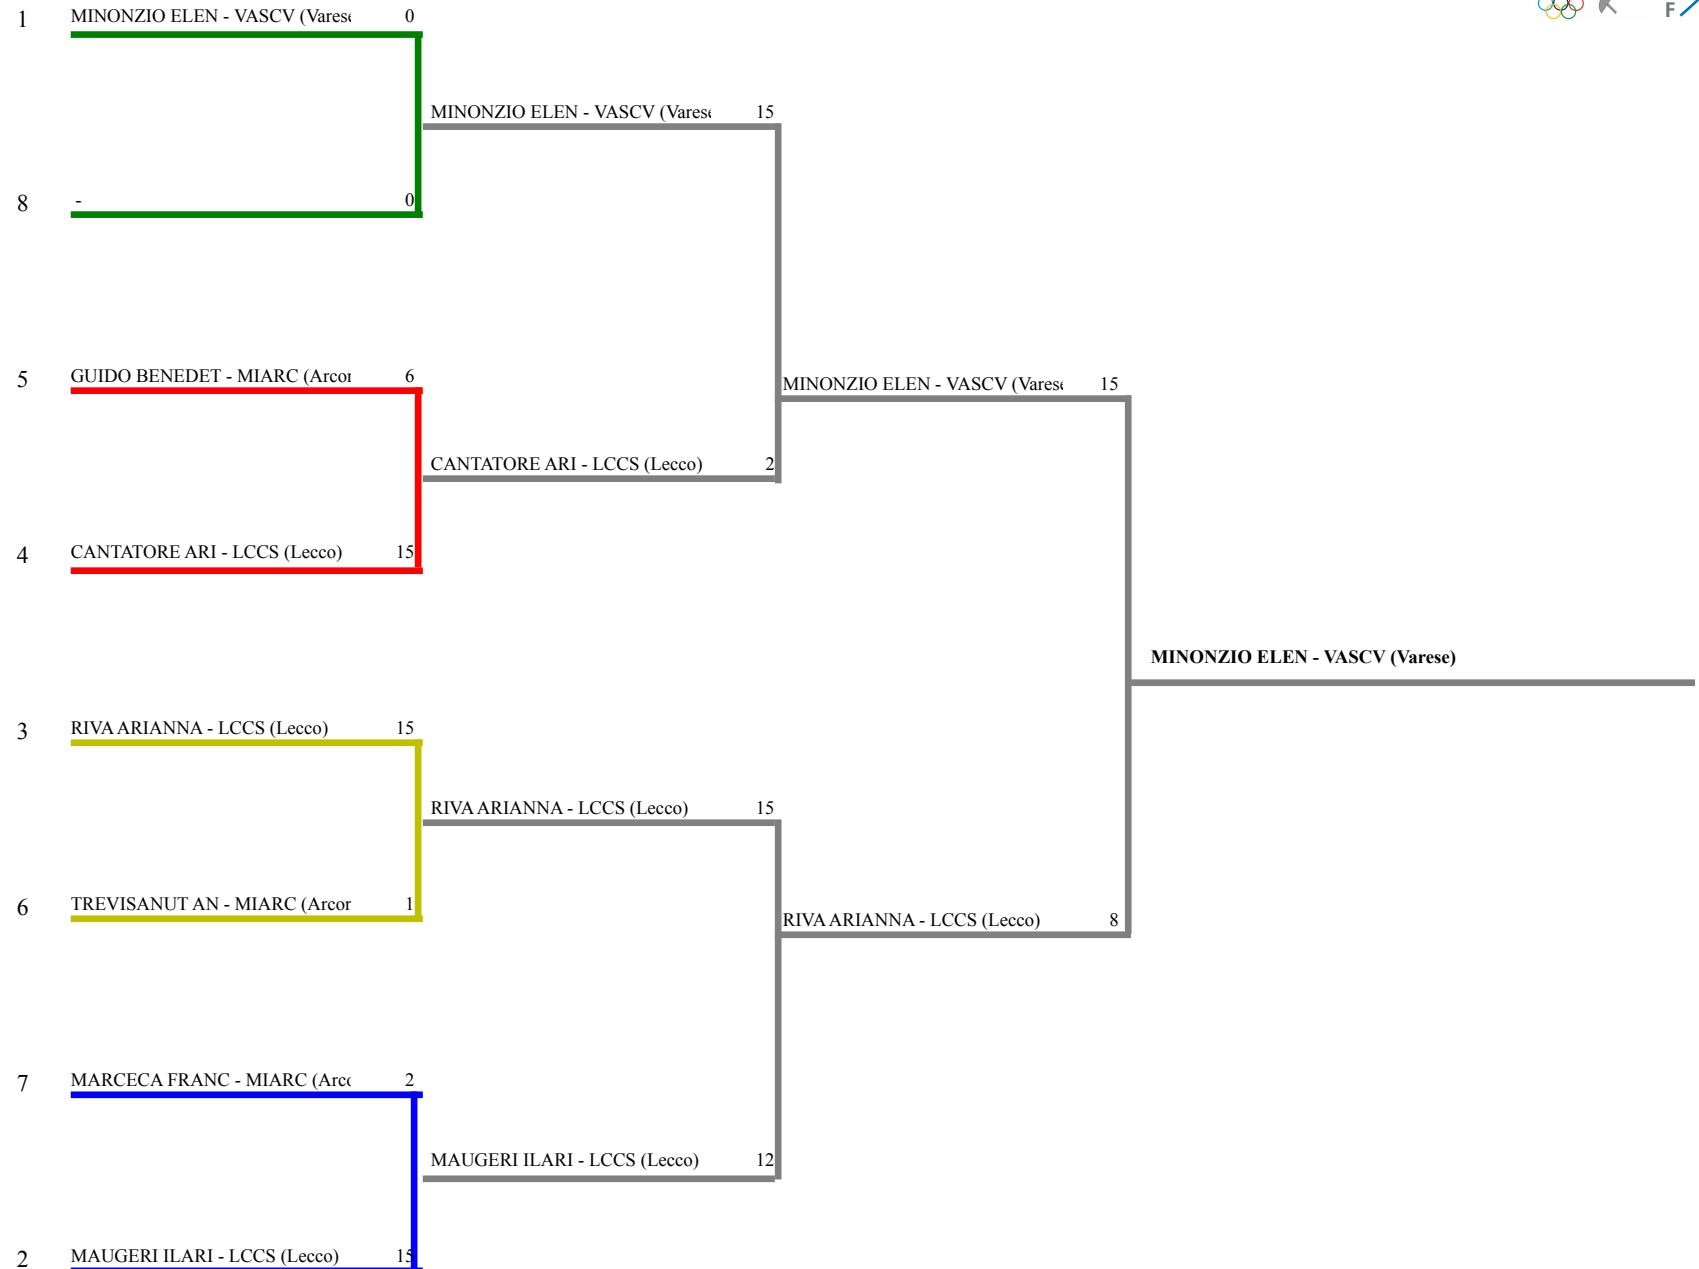

FEDERAZIONE ITALIANA SCHERMA
FEDERATION INTERNATIONALE D'ESCRIME

Classifica definitiva Sciabola femminile
1 Ragazzi/Ragazze

TROFEO CONI

Monza (MB) - TROFEO CONI

Stampa: 26/05/2019 14:58

<u>Classifica</u>	<u>NumFis</u>	<u>Cognome</u>	<u>Nome</u>	<u>Del</u>	<u>Denominazione</u>
1	680105	MINONZIO	ELENA SILVIA	22/04/06	CLUB SCHERMA VARESE
2	683175	RIVA	ARIANNA	25/11/06	CIRCOLO SCHERMA LECCO
3	668580	MAUGERI	ILARIA	06/03/06	CIRCOLO SCHERMA LECCO
	674390	CANTATORE	ARIANNA	22/07/06	CIRCOLO SCHERMA LECCO
5	689043	GUIDO	BENEDETTA	14/01/06	SCHERMARCORE
6	684578	TREVISANUT	ANNA	08/09/06	SCHERMARCORE
7	689275	MARCECA	FRANCESCA	12/01/06	SCHERMARCORE

Sciabola femminile Ragazze

TABELLONE DEI QUARTI DI FINALE

FEDERAZIONE ITALIANA SCHERMA
FEDERATION INTERNATIONALE D'ESCRIME

Classifica provvisoria ai gironi

Sciabola femminile
Ragazzi/Ragazze

TROFEO CONI

Monza (MB) - TROFEO CONI