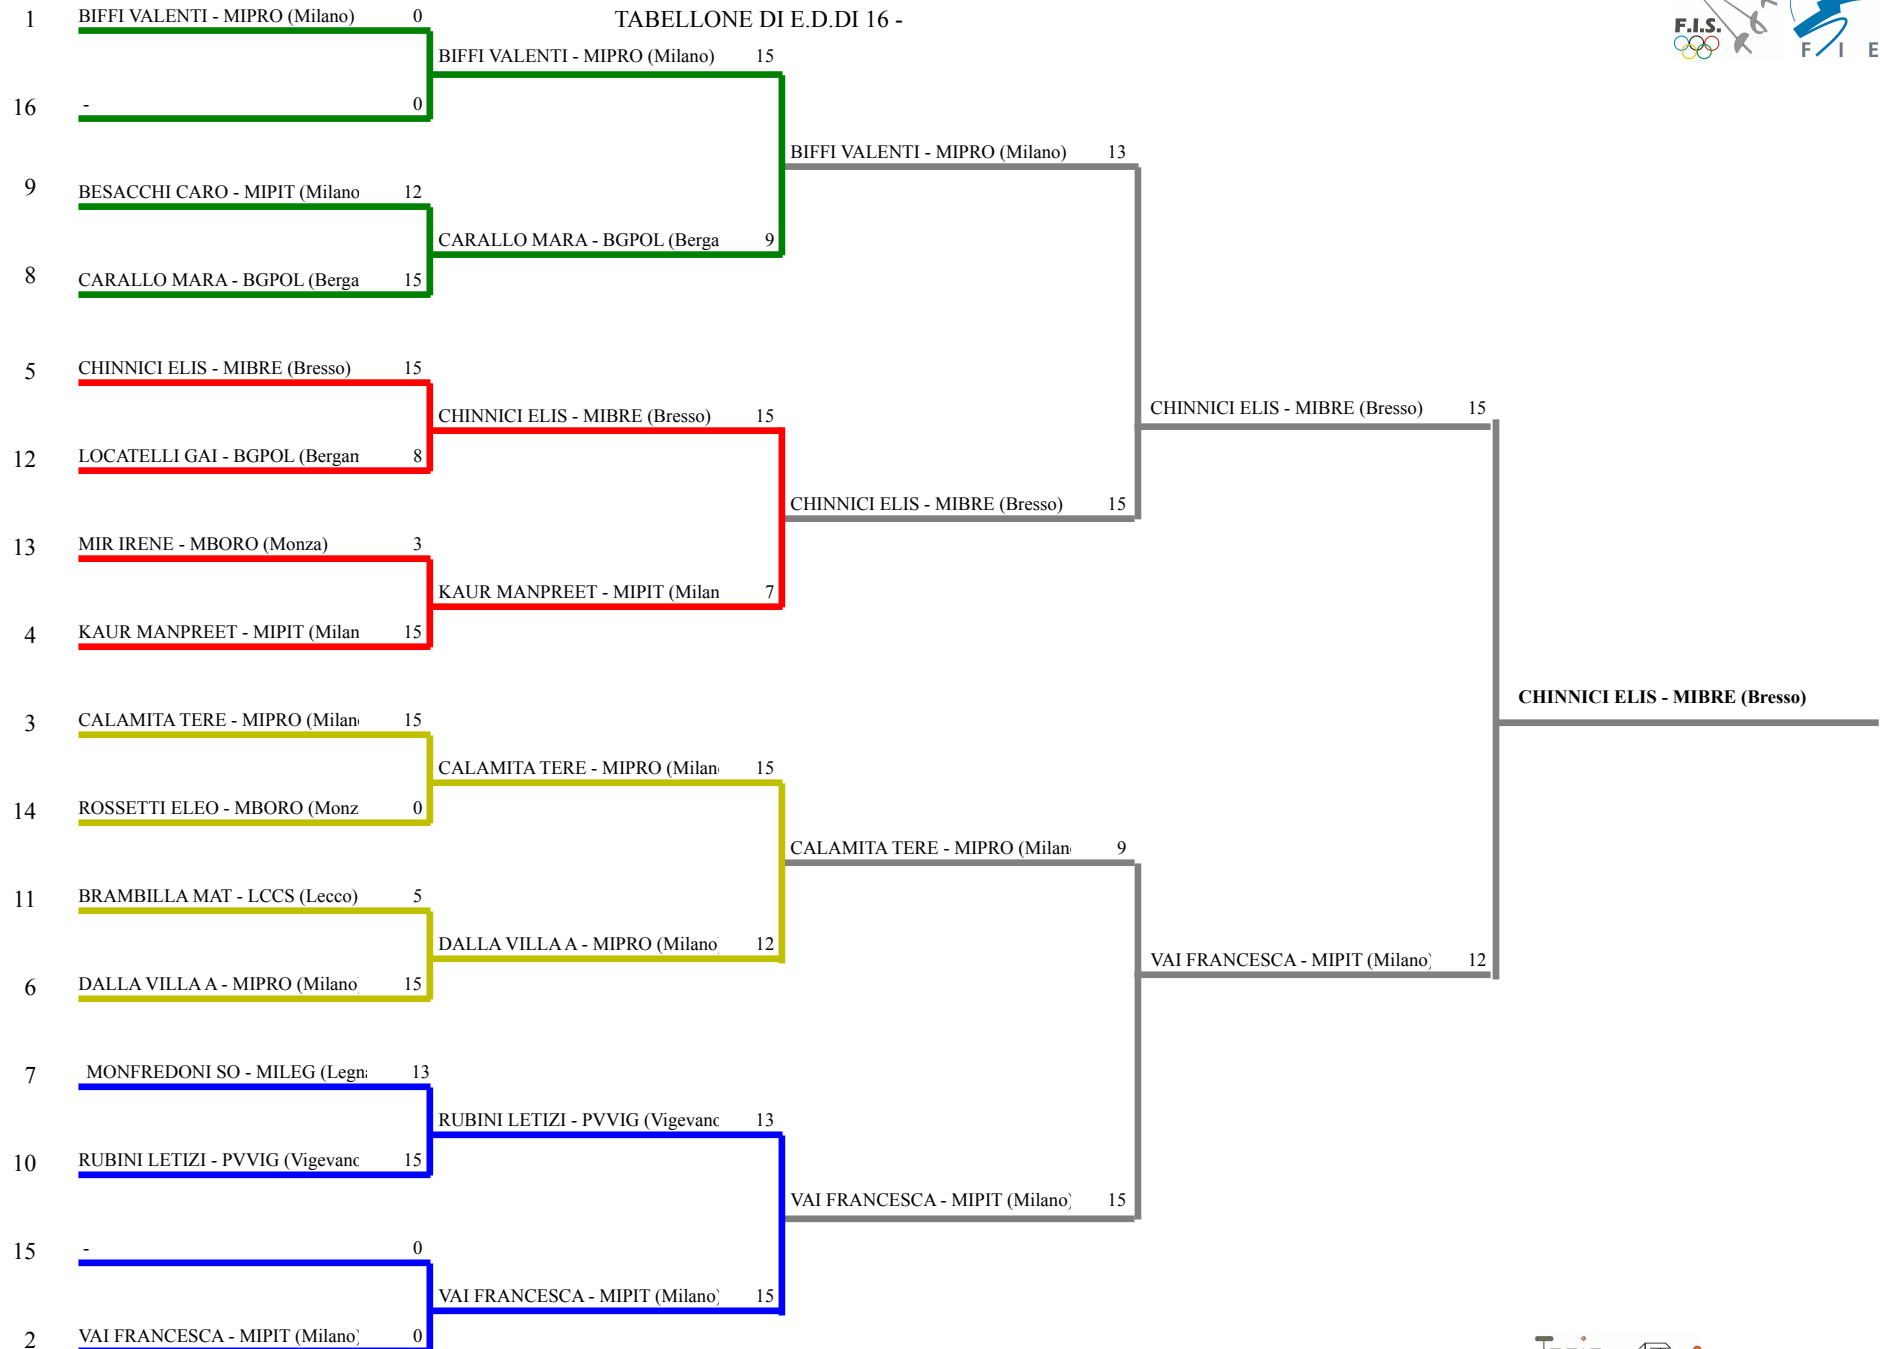

FEDERAZIONE ITALIANA SCHERMA
FEDERATION INTERNATIONALE D'ESCRIME

Classifica definitiva Spada femminile
1 Ragazzi/Ragazze

TROFEO CONI

Monza (MB) - TROFEO CONI

Stampa: 26/05/2019 15:36

<u>Classifica</u>	<u>NumFis</u>	<u>Cognome</u>	<u>Nome</u>	<u>Del</u>	<u>Denominazione</u>
1	668541	CHINNICI	ELISA	05/06/06	BRESSO ASSOCIAZIONE SCHERMISTICA
2	665587	VAI	FRANCESCA	15/06/06	SCHERMA CARIPLIO PICCOLO TEATRO MILAN
3	671695	BIFFI	VALENTINA	27/01/06	PROPATRIA 1883 MILANO
	671711	CALAMITA	TERESA	02/04/06	PROPATRIA 1883 MILANO
5	685556	KAUR	MANPREET	04/10/06	SCHERMA CARIPLIO PICCOLO TEATRO MILAN
6	671702	DALLA VILLA	ANITA	17/11/06	PROPATRIA 1883 MILANO
7	694282	CARALLO	MARA	13/08/06	POLISPORTIVA SCHERMA BERGAMO
8	680193	RUBINI	LETIZIA	22/11/06	SCHERMA CLUB VIGEVANO
9	686559	MONFREDONI	SOFIA	15/06/06	CLUB SCHERMA LEGNANO
10	698047	BESACCHI	CAROLA	08/02/06	SCHERMA CARIPLIO PICCOLO TEATRO MILAN
11	695334	BRAMBILLA	MATILDE	05/09/06	CIRCOLO SCHERMA LECCO
12	686579	LOCATELLI	GAIA	15/04/06	POLISPORTIVA SCHERMA BERGAMO
13	681596	MIR	IRENE	29/05/06	CLUB SCHERMA LAME ORO
14	696114	ROSSETTI	ELEONORA	18/05/06	CLUB SCHERMA LAME ORO

Spada femminile Ragazze

TABELLONE DI E.D.DI 16 -

FEDERAZIONE ITALIANA SCHERMA
FEDERATION INTERNATIONALE D'ESCRIME

Classifica provvisoria ai gironi

Spada femminile
Ragazzi/Ragazze

TROFEO CONI

Monza (MB) - TROFEO CONI