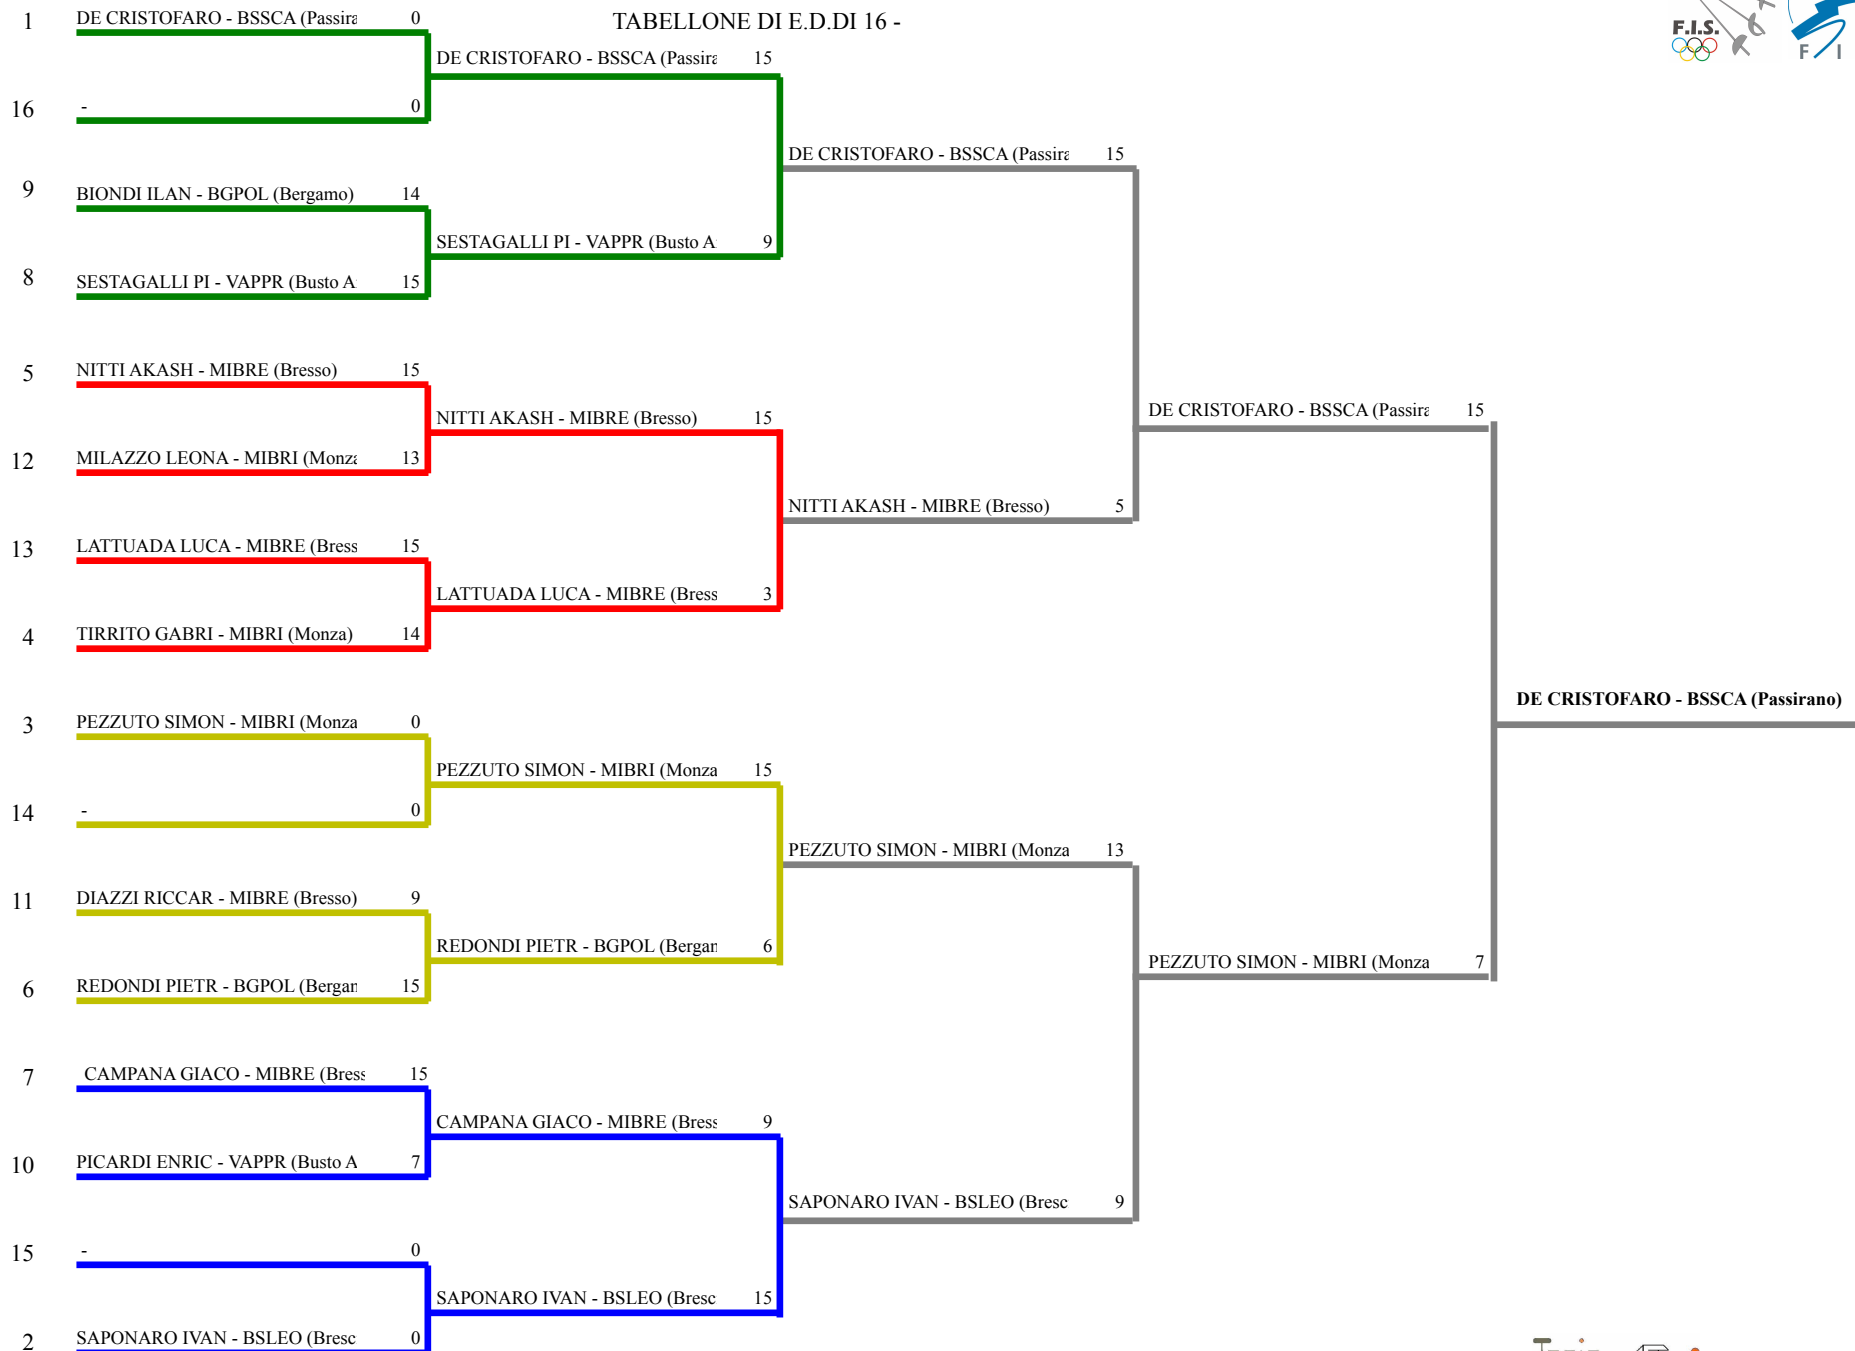

FEDERAZIONE ITALIANA SCHERMA
FEDERATION INTERNATIONALE D'ESCRIME

Classifica definitiva Fioretto maschile
1 Ragazzi/Ragazze

TROFEO CONI

Monza (MB) - TROFEO CONI

Stampa: 26/05/2019 15:28

<u>Classifica</u>	<u>NumFis</u>	<u>Cognome</u>	<u>Nome</u>	<u>Del</u>	<u>Denominazione</u>
1	662554	DE CRISTOFARO	MATTIA	17/09/06	SCHERMABRESCIA
2	677899	PEZZUTO	SIMONE	23/02/06	BRIANZASCHERMA
3	678504	SAPONARO	IVAN	25/01/06	CLUB SCHERMA LEONESSA
	679696	NITTI	AKASH	22/02/06	BRESSO ASSOCIAZIONE SCHERMISTICA
5	669936	REDONDI	PIETRO	28/01/06	POLISPORTIVA SCHERMA BERGAMO
6	674755	CAMPANA	GIACOMO	21/05/06	BRESSO ASSOCIAZIONE SCHERMISTICA
7	671814	SESTAGALLI	PIETRO	22/03/06	PRO PATRIA ET LIBERTATE BUSTO ARSIZIO
8	683923	LATTUADA	LUCA	07/07/06	BRESSO ASSOCIAZIONE SCHERMISTICA
9	665255	TIRRITO	GABRIELE	20/02/06	BRIANZASCHERMA
10	641971	BIONDI	ILAN	13/04/06	POLISPORTIVA SCHERMA BERGAMO
11	655373	PICARDI	ENRICO MARIA	29/08/06	PRO PATRIA ET LIBERTATE BUSTO ARSIZIO
12	683929	DIAZZI	RICCARDO VITTORIO	15/11/06	BRESSO ASSOCIAZIONE SCHERMISTICA
13	676288	MILAZZO	LEONARDO MARIA	10/04/06	BRIANZASCHERMA

Fioretto maschile Ragazzi

TABELLONE DI E.D.DI 16 -

FEDERAZIONE ITALIANA SCHERMA
FEDERATION INTERNATIONALE D'ESCRIME

Classifica provvisoria ai gironi

Fioretto maschile
Ragazzi/Ragazze

TROFEO CONI

Monza (MB) - TROFEO CONI