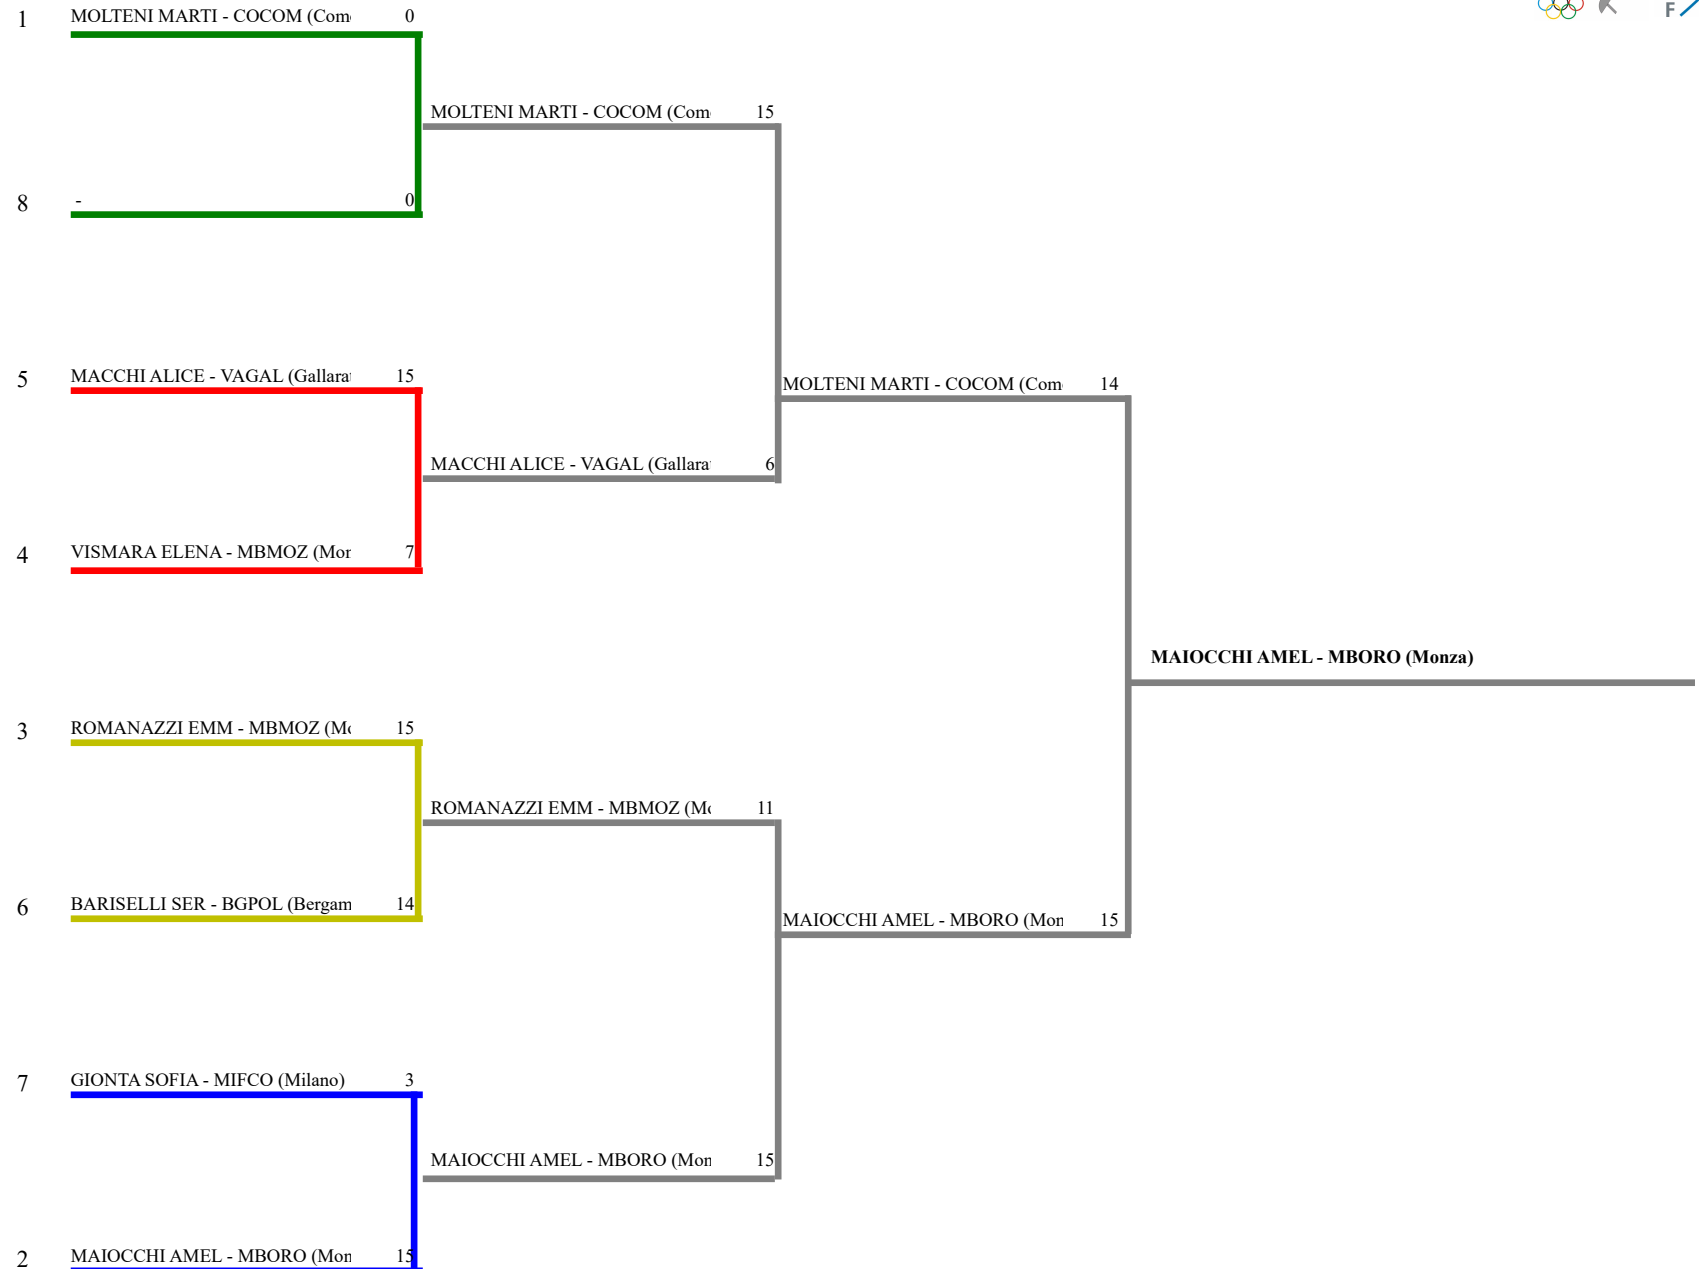

FEDERAZIONE ITALIANA SCHERMA
FEDERATION INTERNATIONALE D'ESCRIME

Classifica definitiva Fioretto femminile
1 Ragazzi/Ragazze

TROFEO CONI U14

Busto Arsizio (VA) - TROFEO CONI U14
Stampa: 18/06/2022 11:49

<u>Classifica</u>	<u>NumFis</u>	<u>Cognome</u>	<u>Nome</u>	<u>Del</u>	<u>Denominazione</u>
1	675490	MAIOCCHI	AMELIE	08/03/09	CLUB SCHERMA LAME ORO
2	690738	MOLTENI	MARTINA	27/12/09	COMENSE SCHERMA
3	689504	ROMANAZZI	EMMA	11/04/09	SCHERMA MONZA
4	680305	MACCHI	ALICE	15/01/09	ACCADEMIA SCHERMA GALLARATESE
5	693348	VISMARA	ELENA	26/11/09	SCHERMA MONZA
6	700235	BARISELLI	SERENA	17/04/09	POLISPORTIVA SCHERMA BERGAMO
7	699717	GIONTA	SOFIA	16/10/09	FORZA E CORAGGIO MILANO

Fioretto femminile Ragazze

TABELLONE DEI QUARTI DI FINALE

FEDERAZIONE ITALIANA SCHERMA
FEDERATION INTERNATIONALE D'ESCRIME

Classifica provvisoria ai gironi

Fioretto femminile
Ragazzi/Ragazze

TROFEO CONI U14