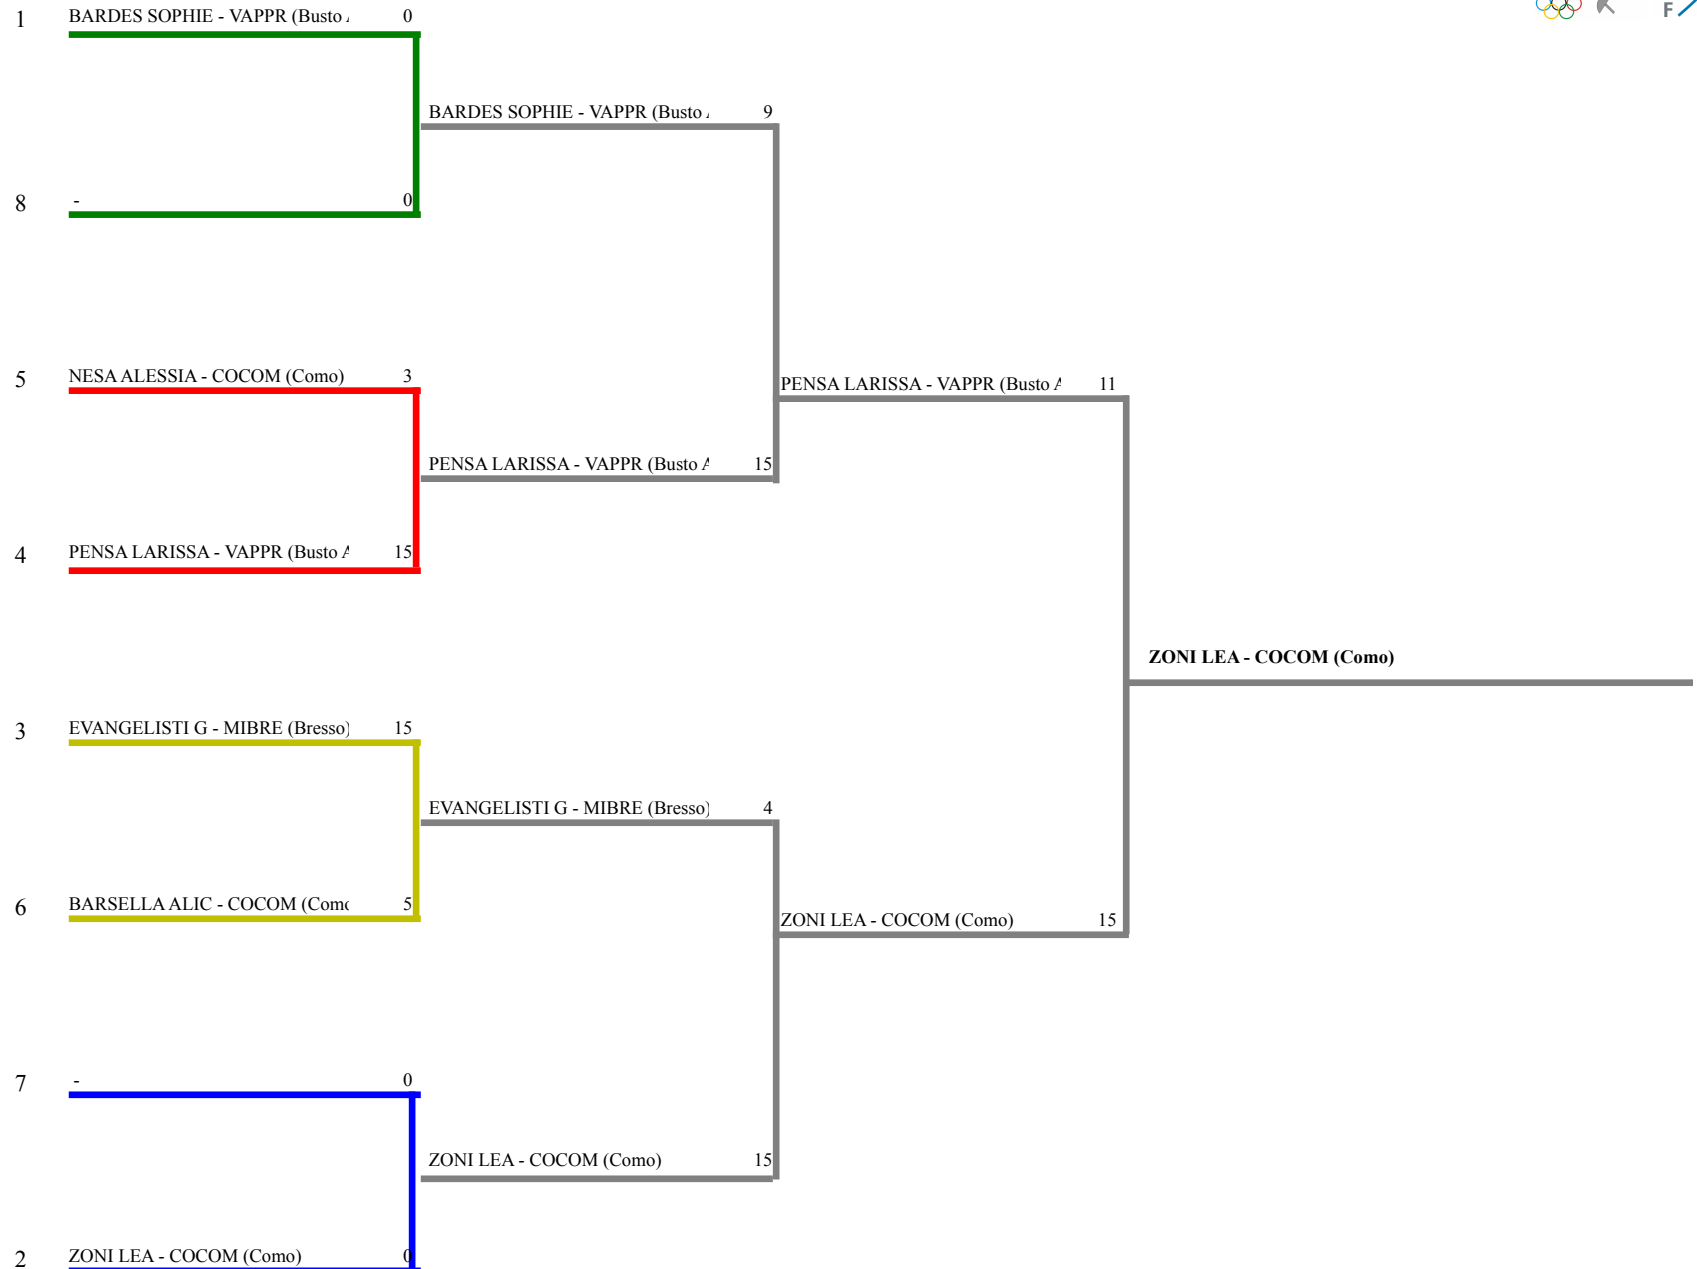

**FEDERAZIONE ITALIANA SCHERMA**  
**FEDERATION INTERNATIONALE D'ESCRIME**

Classifica definitiva Fioretto femminile  
1 Ragazzi/Ragazze

TROFEO CONI

Monza (MB) - TROFEO CONI

Stampa: 26/05/2019 13:34

<u>Classifica</u>	<u>NumFis</u>	<u>Cognome</u>	<u>Nome</u>	<u>Del</u>	<u>Denominazione</u>
1	659662	ZONI	LEA	04/05/06	COMENSE SCHERMA
2	662923	PENSA	LARISSA FRANCESCA C	21/11/06	PRO PATRIA ET LIBERTATE BUSTO ARSIZIO
3	655579	BARDES	SOPHIE	15/10/06	PRO PATRIA ET LIBERTATE BUSTO ARSIZIO
	662774	EVANGELISTI	GIULIA	03/05/06	BRESSO ASSOCIAZIONE SCHERMISTICA
5	676862	NESA	ALESSIA	14/12/06	COMENSE SCHERMA
6	686502	BARSELLA	ALICE	26/03/06	COMENSE SCHERMA

Fioretto femminile Ragazze

TABELLONE DEI QUARTI DI FINALE

**FEDERAZIONE ITALIANA SCHERMA**  
**FEDERATION INTERNATIONALE D'ESCRIME**

Classifica provvisoria ai gironi

Fioretto femminile  
Ragazzi/Ragazze

TROFEO CONI