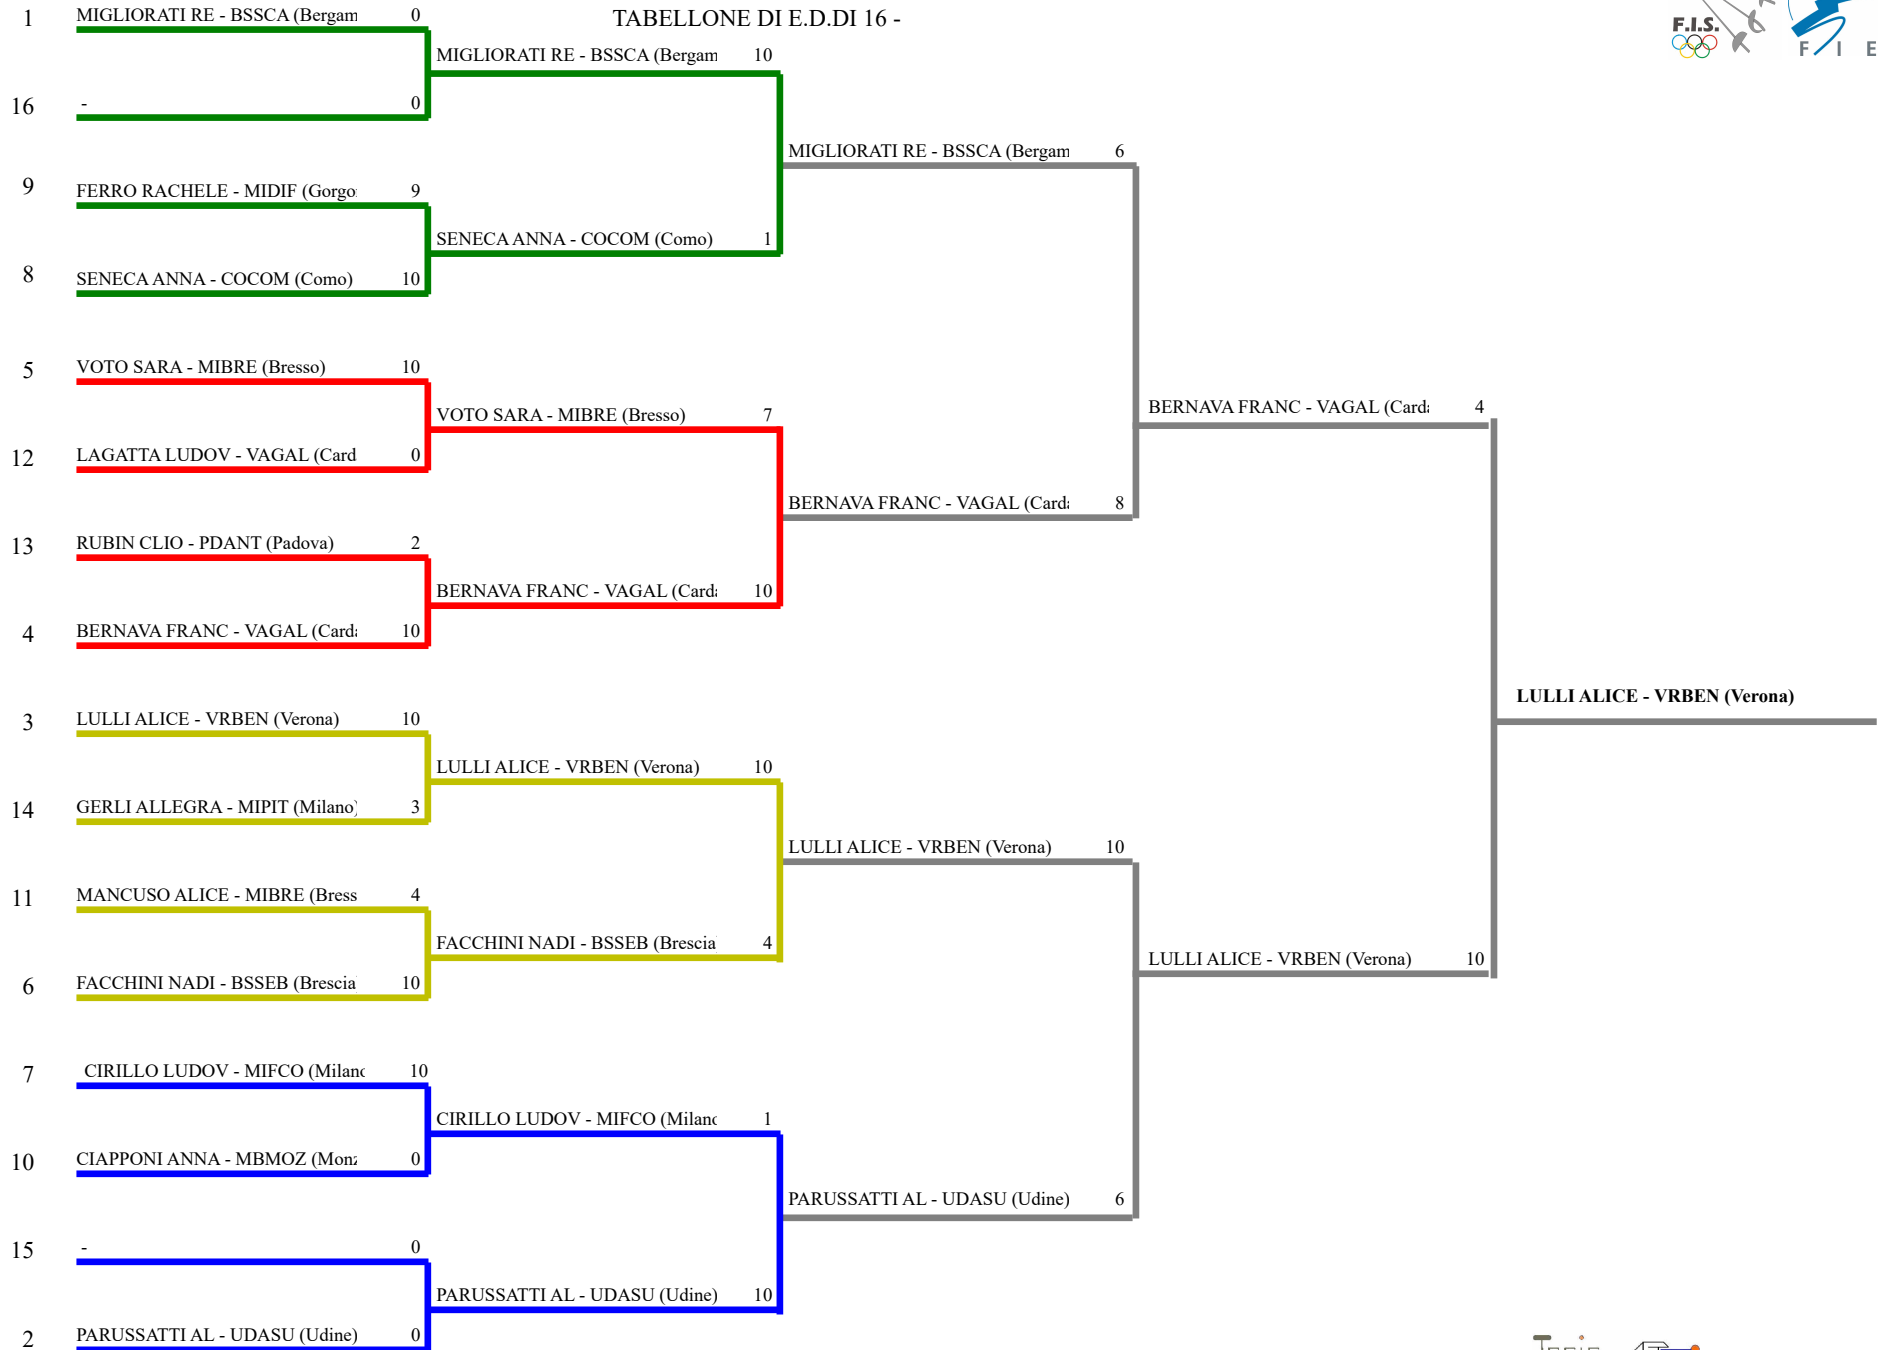

Fioretto femminile Giovanissime

TABELLONE DI E.D.DI 16 -

FEDERAZIONE ITALIANA SCHERMA
FEDERATION INTERNATIONALE D'ESCRIME

Classifica provvisoria ai gironi

Fioretto femminile

Giovanissimi/Giovanissime

31^ Trofeo Città di Desio GPG

Desio (MB) - 31^ Trofeo Città di Desio GPG

Stampa: 10/02/2024 16:16

<u>Classifica</u>	<u>N.Fis</u>	<u>Cognome</u>	<u>Nome</u>	<u>Sigla Soc.</u>	<u>Girone</u>	<u>V/A</u>	<u>Diff.</u>	<u>Stocc.</u>	<u>Ricev..</u>	<u>Passano:</u>	<u>14</u>
1	704144	MIGLIORATI	REBECCA	BSSCA	1	1	0,83	21	28	7	Qualificata
2	714285	PARUSSATTI	ALLEGRA	UDASU	2	2	0,83	17	27	10	Qualificata
3	693140	LULLI	ALICE	VRBEN	3	2	0,83	17	26	9	Qualificata
4	706637	BERNAVA	FRANCESCA	VAGAL	4	1	0,83	12	27	15	Qualificata
5	690557	VOTO	SARA	MIBRE	5	2	0,67	9	24	15	Qualificata
6	709613	FACCHINI	NADIA	BSSEB	6	1	0,67	4	20	16	Qualificata
7	716461	CIRILLO	LUDOVICA	MIFCO	7	2	0,67	2	22	20	Qualificata
8	710485	SENECA	ANNA	COCOM	8	1	0,50	1	18	17	Qualificata
9	708500	FERRO	RACHELE	MIDIF	9	1	0,50	-2	19	21	Qualificata
10	708832	CIAPPONI	ANNASOLE	MBMOZ	10	2	0,33	-8	17	25	Qualificata
11	716239	MANCUSO	ALICE	MIBRE	11	1	0,17	-16	12	28	Qualificata
12	713207	LAGATTA	LUDOVICA	VAGAL	12	2	0,17	-16	10	26	Qualificata
13	719237	RUBIN	CLIO	PDANT	13	1	0,00	-20	10	30	Qualificata
14	717047	GERLI	ALLEGRA	MIPIT	14	2	0,00	-21	9	30	Qualificata