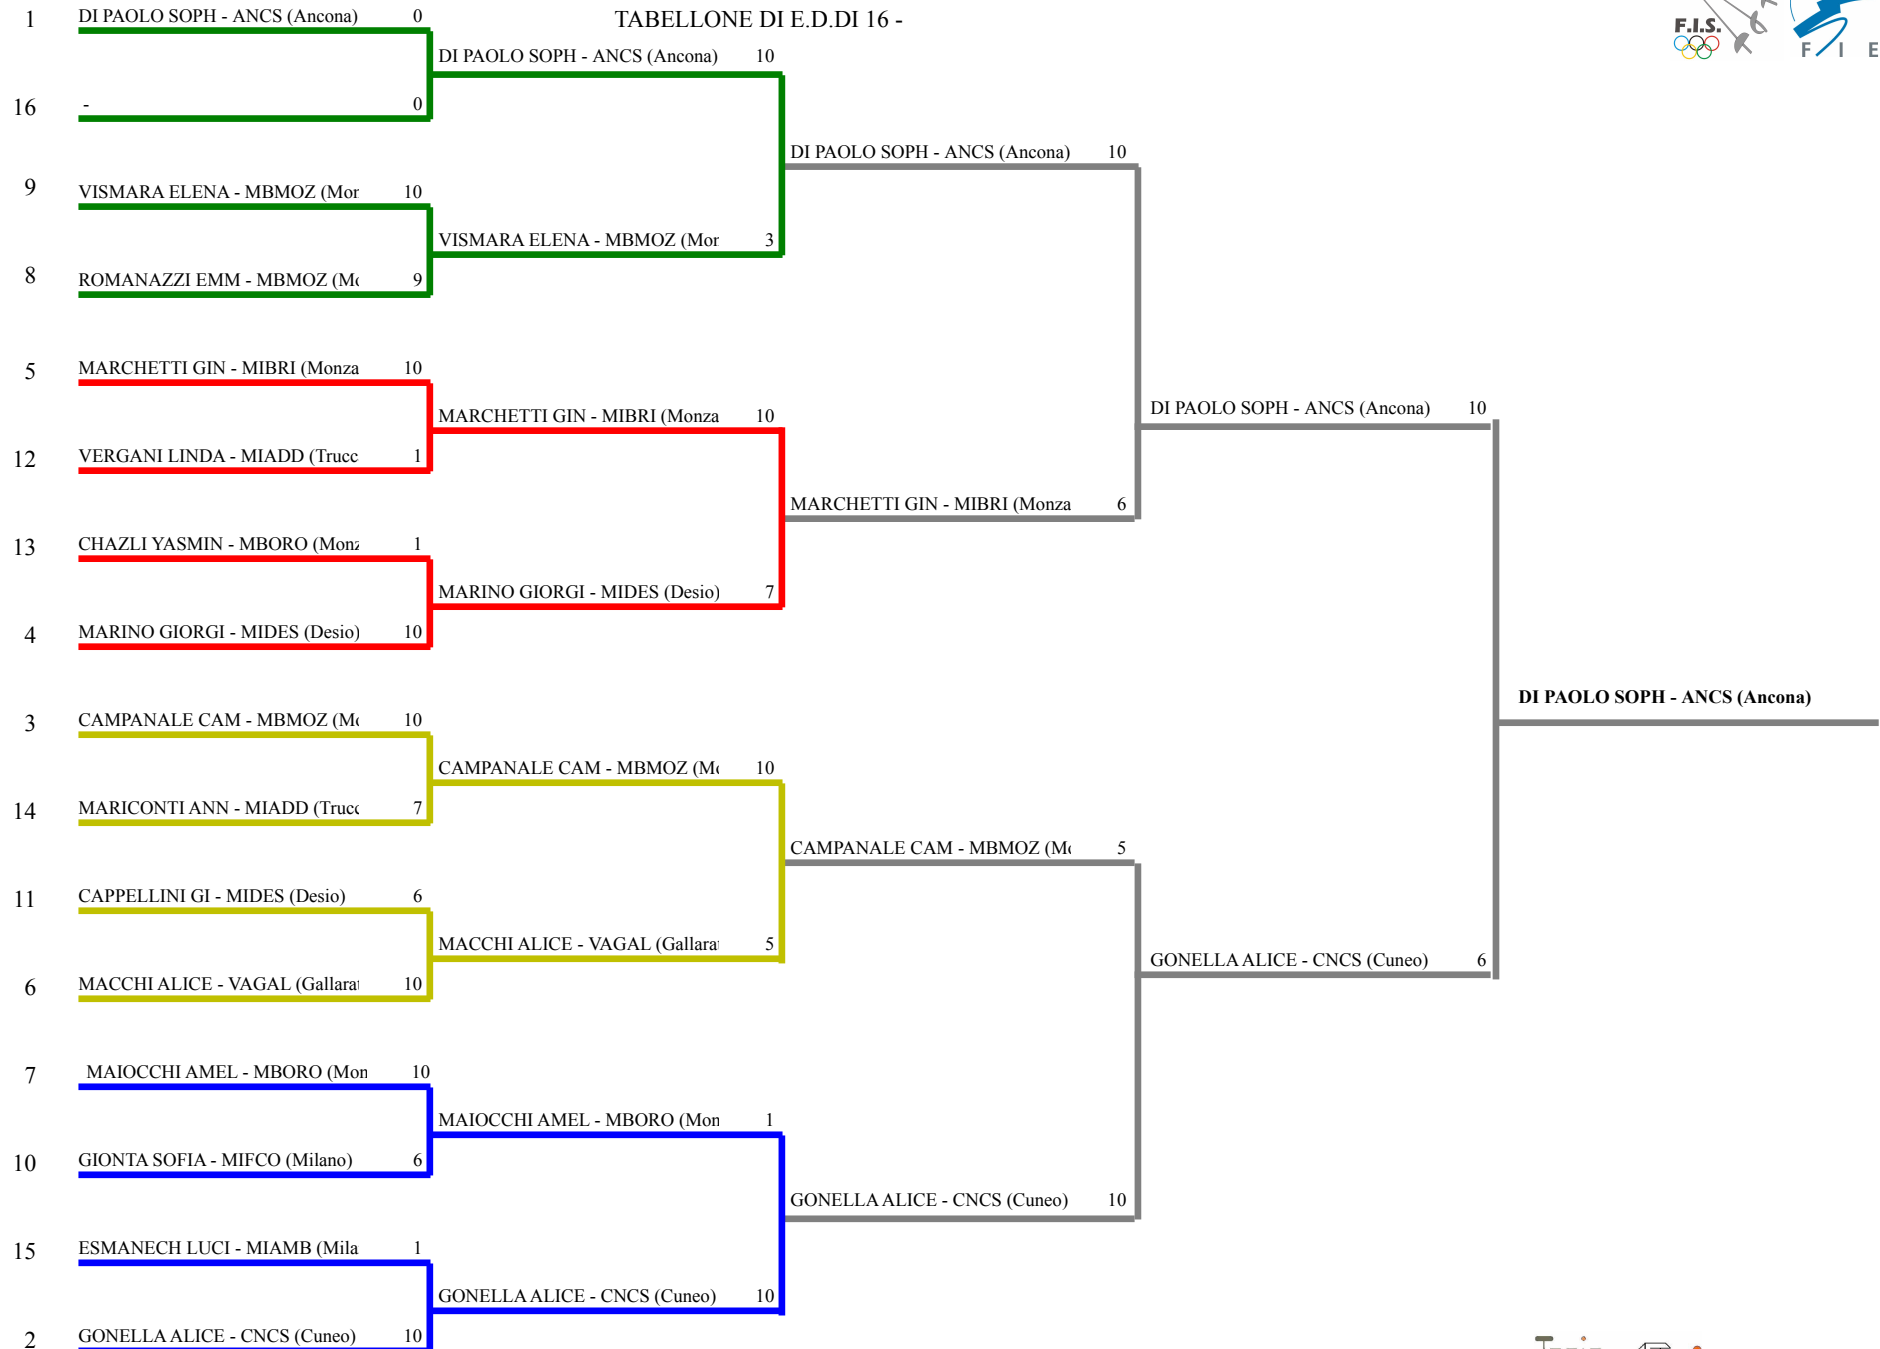

Fioretto femminile Giovanissime

TABELLONE DI E.D. DI 16 -

FEDERAZIONE ITALIANA SCHERMA
FEDERATION INTERNATIONALE D'ESCRIME

Classifica provvisoria ai gironi

Fioretto femminile

Giovanissimi/Giovanissime

30 TROFEO CITTA' DI DESIO GPG

Desio (MB) - 30 TROFEO CITTA' DI DESI

Stampa: 22/02/2020

12:10

<u>Classifica</u>	<u>N.Fis</u>	<u>Cognome</u>	<u>Nome</u>	<u>Sigla Soc.</u>	<u>Girone</u>	<u>V/A</u>	<u>Diff.</u>	<u>Stocc.</u>	<u>Ricev.</u>	<u>Passano:</u>	15
1	662802	DI PAOLO	SOPHIA	ANCS	1	1	1,00	17	20	3	Qualificata
2	677673	GONELLA	ALICE	CNCS	2	3	0,75	10	19	9	Qualificata
3	689505	CAMPANALE	CAMILLA	MBMOZ	3	2	0,75	10	18	8	Qualificata
4	674591	MARINO	GIORGIA	MIDES	4	1	0,75	10	17	7	Qualificata
5	681991	MARCHETTI	GINEVRA	MIBRI	5	2	0,75	9	19	10	Qualificata
6	680305	MACCHI	ALICE	VAGAL	6	2	0,75	7	17	10	Qualificata
7	675490	MAIOCCHI	AMELIE	MBORO	7	3	0,75	7	16	9	Qualificata
8	689504	ROMANAZZI	EMMA	MBMOZ	8	1	0,50	-3	11	14	Qualificata
9	693348	VISMARA	ELENA	MBMOZ	9	3	0,50	-5	13	18	Qualificata
10	678617	CAPPELLINI	GIADA	MIDES	10	3	0,25	-6	11	17	Qualificata
	699717	GIONTA	SOFIA	MIFCO	10	3	0,25	-6	11	17	Qualificata
12	688700	VERGANI	LINDA	MIADD	12	1	0,25	-10	7	17	Qualificata
13	696115	HAZLI	YASMIN	MBORO	13	2	0,25	-12	6	18	Qualificata
14	693249	MARICONTI	ANNA	MIADD	14	2	0,00	-14	6	20	Qualificata
	700440	ESMANECH	LUCIA	MIAMB	14	1	0,00	-14	6	20	Qualificata