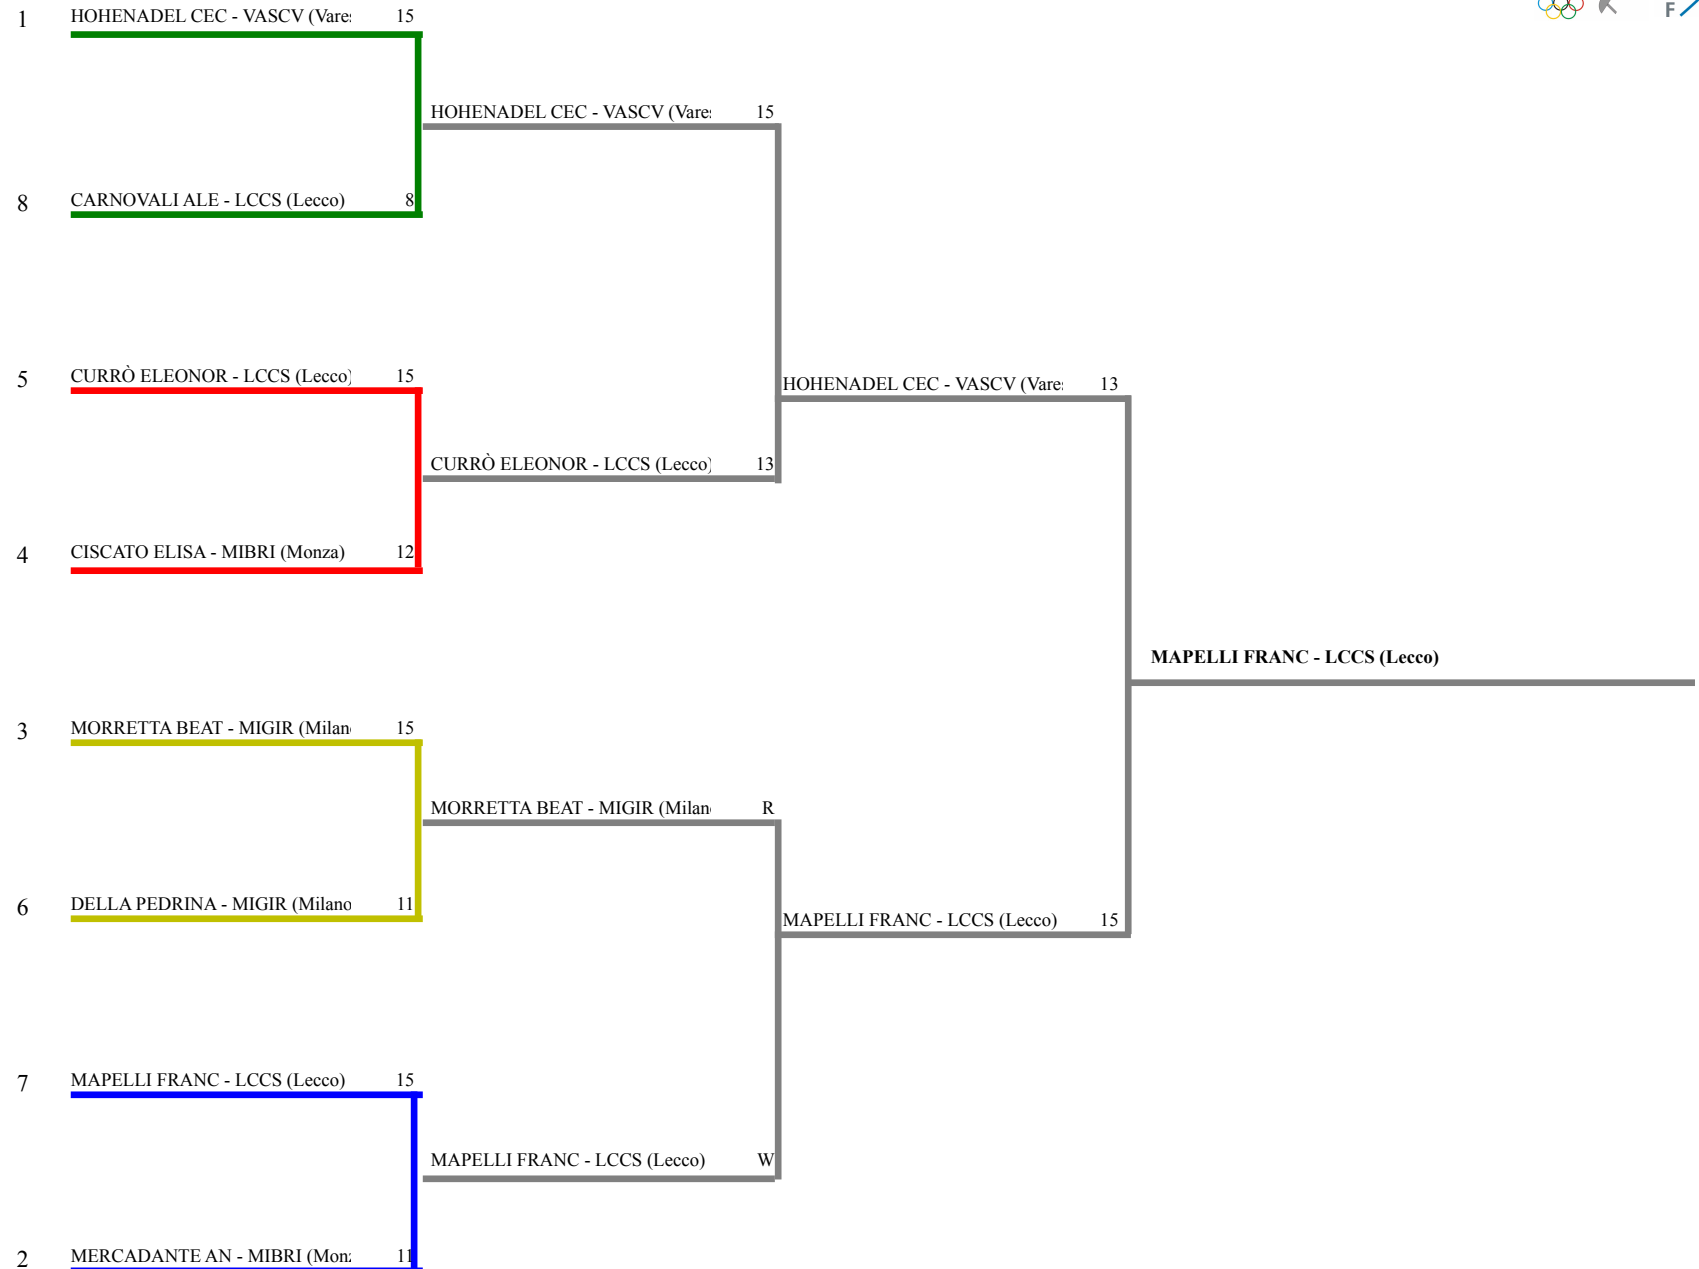

FEDERAZIONE ITALIANA SCHERMA
FEDERATION INTERNATIONALE D'ESCRIME

Classifica definitiva Sciabola femminile

1

13 Trofeo d'Autunno OPEN

Monza (MB) - 13 Trofeo d'Autunno OPEN

Stampa: 07/10/2018 15:33

<u>Classifica</u>	<u>NumFis</u>	<u>Cognome</u>	<u>Nome</u>	<u>Del</u>	<u>Denominazione</u>
1	670649	MAPELLI	FRANCESCA	16/02/04	CIRCOLO SCHERMA LECCO
2	653125	HOHENADEL	CECILE	10/06/02	CLUB SCHERMA VARESE
3	655017	MORRETTA	BEATRICE	03/03/03	SALA DI SCHERMA SOCIETA DEL GIARDINO
	642688	CURRÒ	ELEONORA	03/07/97	CIRCOLO SCHERMA LECCO
5	682787	MERCADANTE	ANNALISA	28/02/03	BRIANZASCHERMA
6	674799	CISCATO	ELISA	10/05/05	BRIANZASCHERMA
7	686797	DELLA PEDRINA	ANNA	05/05/03	SALA DI SCHERMA SOCIETA DEL GIARDINO
8	680581	CARNOVALI	ALESSIA	29/05/03	CIRCOLO SCHERMA LECCO
9	662691	TONELLO	LUCREZIA	10/10/01	BRIANZASCHERMA
10	654302	FOFFA	SILVIA	30/11/01	SCHERMA DESIO
11	689540	FRASSETTO	ILARIA	21/07/03	BRIANZASCHERMA

Sciabola femminile

TABELLONE DEI QUARTI DI FINALE

FEDERAZIONE ITALIANA SCHERMA
FEDERATION INTERNATIONALE D'ESCRIME

Classifica provvisoria ai gironi

Sciabola femminile

13 Trofeo d'Autunno OPEN

Monza (MB) - 13 Trofeo d'Autunno OPEN