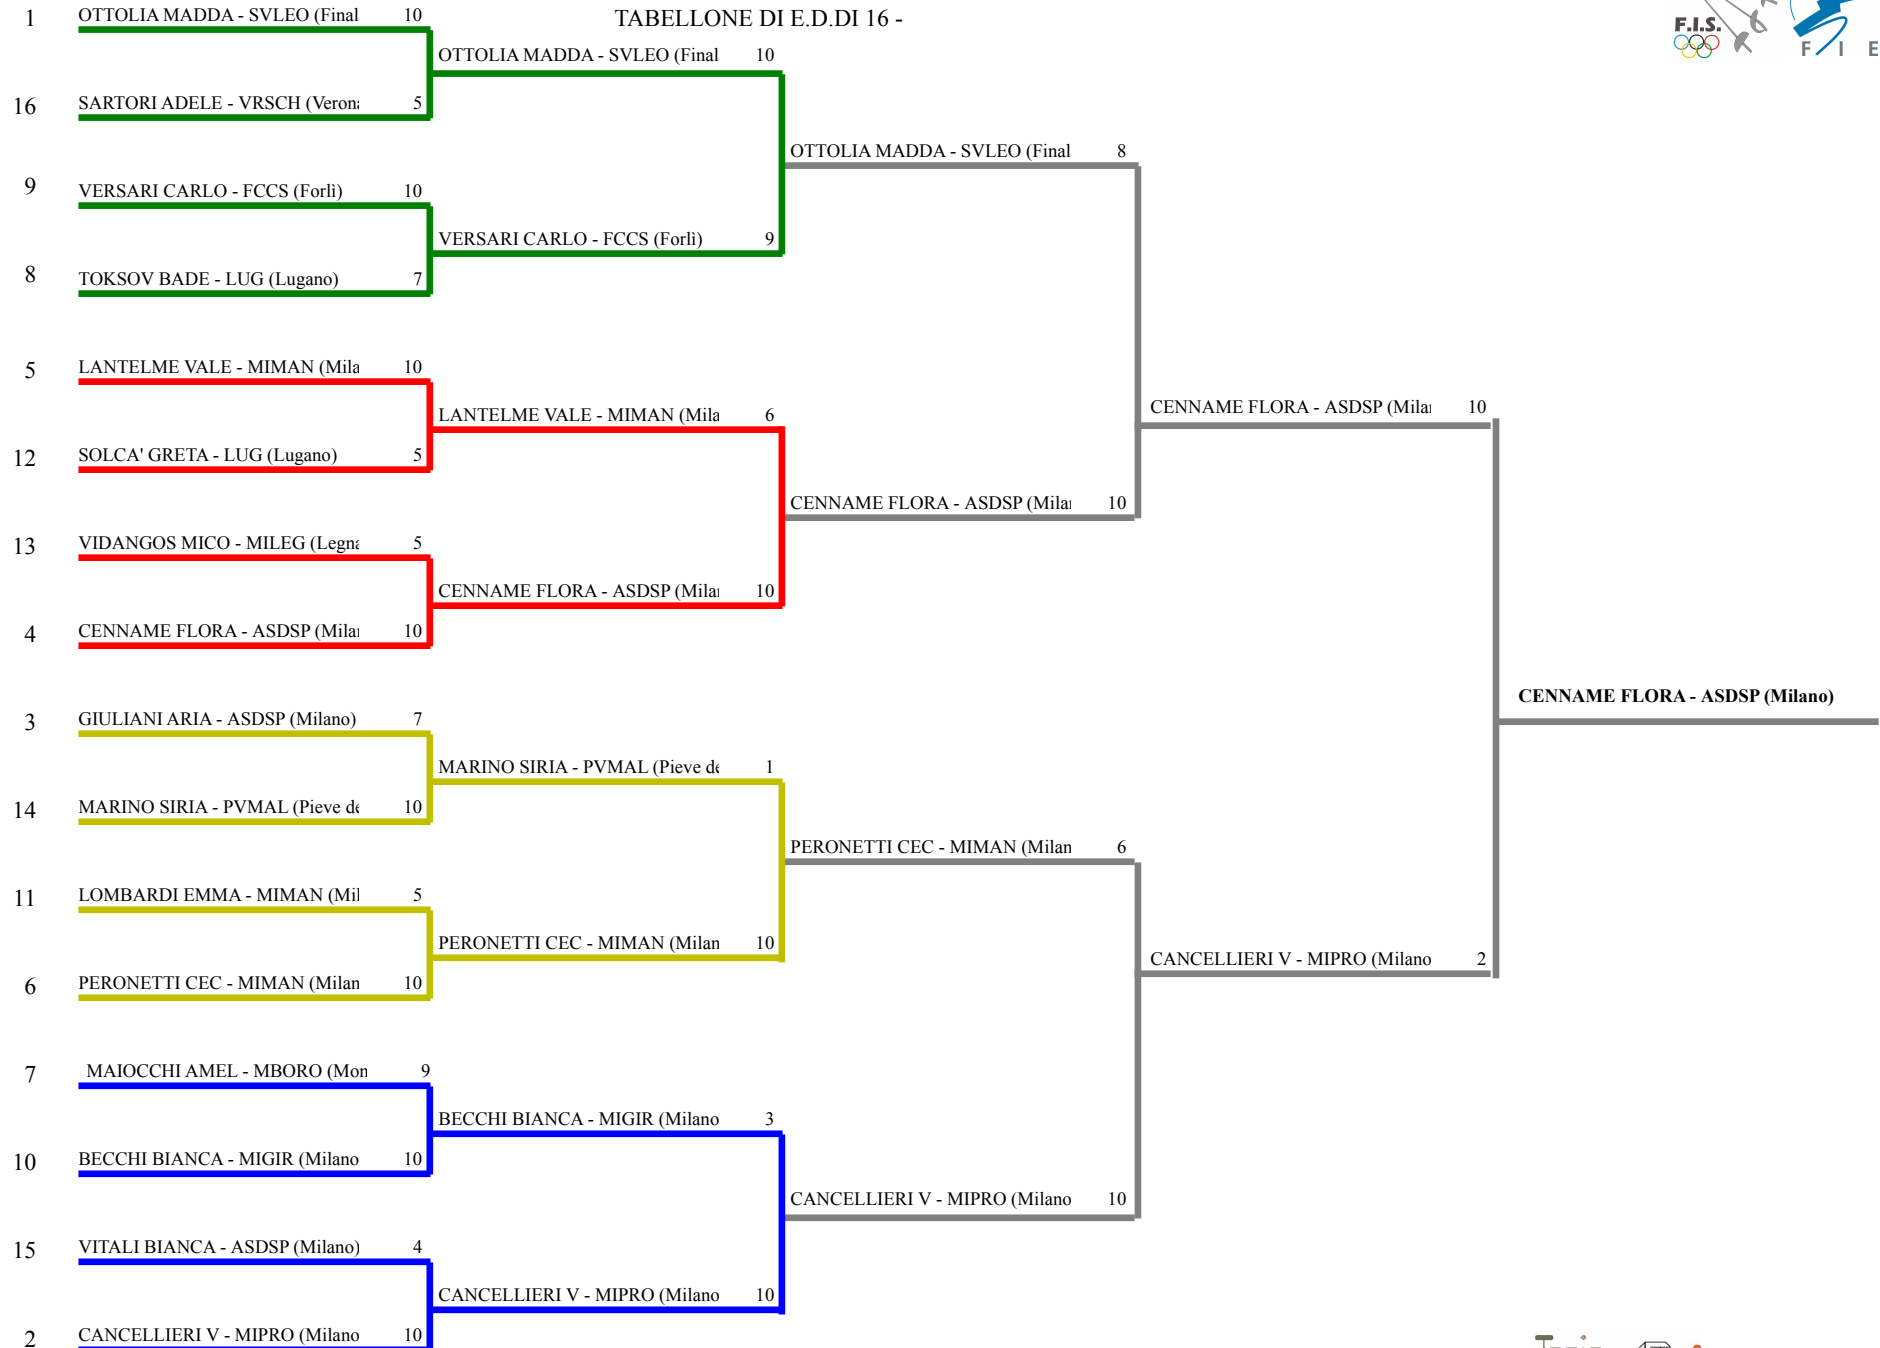

Spada femminile Giovanissime

TABELLONE DI E.D.DI 16 -

FEDERAZIONE ITALIANA SCHERMA
FEDERATION INTERNATIONALE D'ESCRIME

Classifica provvisoria ai gironi

Spada femminile
Giovanissimi/Giovanissime

14 TROFEO D'AUTUNNO GPG

Monza (MB) - 14 TROFEO D'AUTUNNO GPG

Stampa: 09/11/2019 11:34

<u>Classifica</u>	<u>N.Fis</u>	<u>Cognome</u>	<u>Nome</u>	<u>Sigla Soc.</u>	<u>Girone</u>	<u>V/A</u>	<u>Diff.</u>	<u>Stocc.</u>	<u>Ricev.</u>	<u>Passano:</u>	<u>16</u>
1	688120	OTTOLIA	MADDALENA	SVLEO	1	1	1,00	12	20	8	Qualificata
2	690825	CANCELLIERI	VIOLA	MIPRO	2	3	0,80	8	24	16	Qualificata
3	685046	GIULIANI	ARIANNA	ASDSP	3	3	0,80	5	22	17	Qualificata
4	684978	CENNAME	FLORA	ASDSP	4	2	0,75	10	14	4	Qualificata
5	677102	LANTELME	VALERIA	MIMAN	5	1	0,75	6	18	12	Qualificata
6	687876	PERONETTI	CECILIA CLARA BLU	MIMAN	6	2	0,75	4	12	8	Qualificata
7	675490	MAIOCCHI	AMELIE	MBORO	7	3	0,60	6	23	17	Qualificata
8	683348	VERSARI	CARLOTTA	FCCS	8	1	0,50	-1	13	14	Qualificata
	999001	TOKSOV	BADE	LUG	8	2	0,50	-1	13	14	Qualificata
10	999200	BECCHI	BIANCA	MIGIR	10	3	0,40	-3	13	16	Qualificata
11	693848	LOMBARDI	EMMA	MIMAN	11	3	0,40	-4	17	21	Qualificata
12	999000	SOLCA'	GRETA	LUG	12	1	0,25	-6	11	17	Qualificata
13	682613	VIDANGOS	MICOL	MILEG	13	2	0,25	-6	7	13	Qualificata
14	698081	MARINO	SIRIA	PVMAL	14	2	0,25	-7	10	17	Qualificata
15	685391	VITALI	BIANCA LUISA	ASDSP	15	1	0,00	-11	9	20	Qualificata
16	685990	SARTORI	ADELE VELLEDA	VRSCH	16	3	0,00	-12	13	25	Qualificata