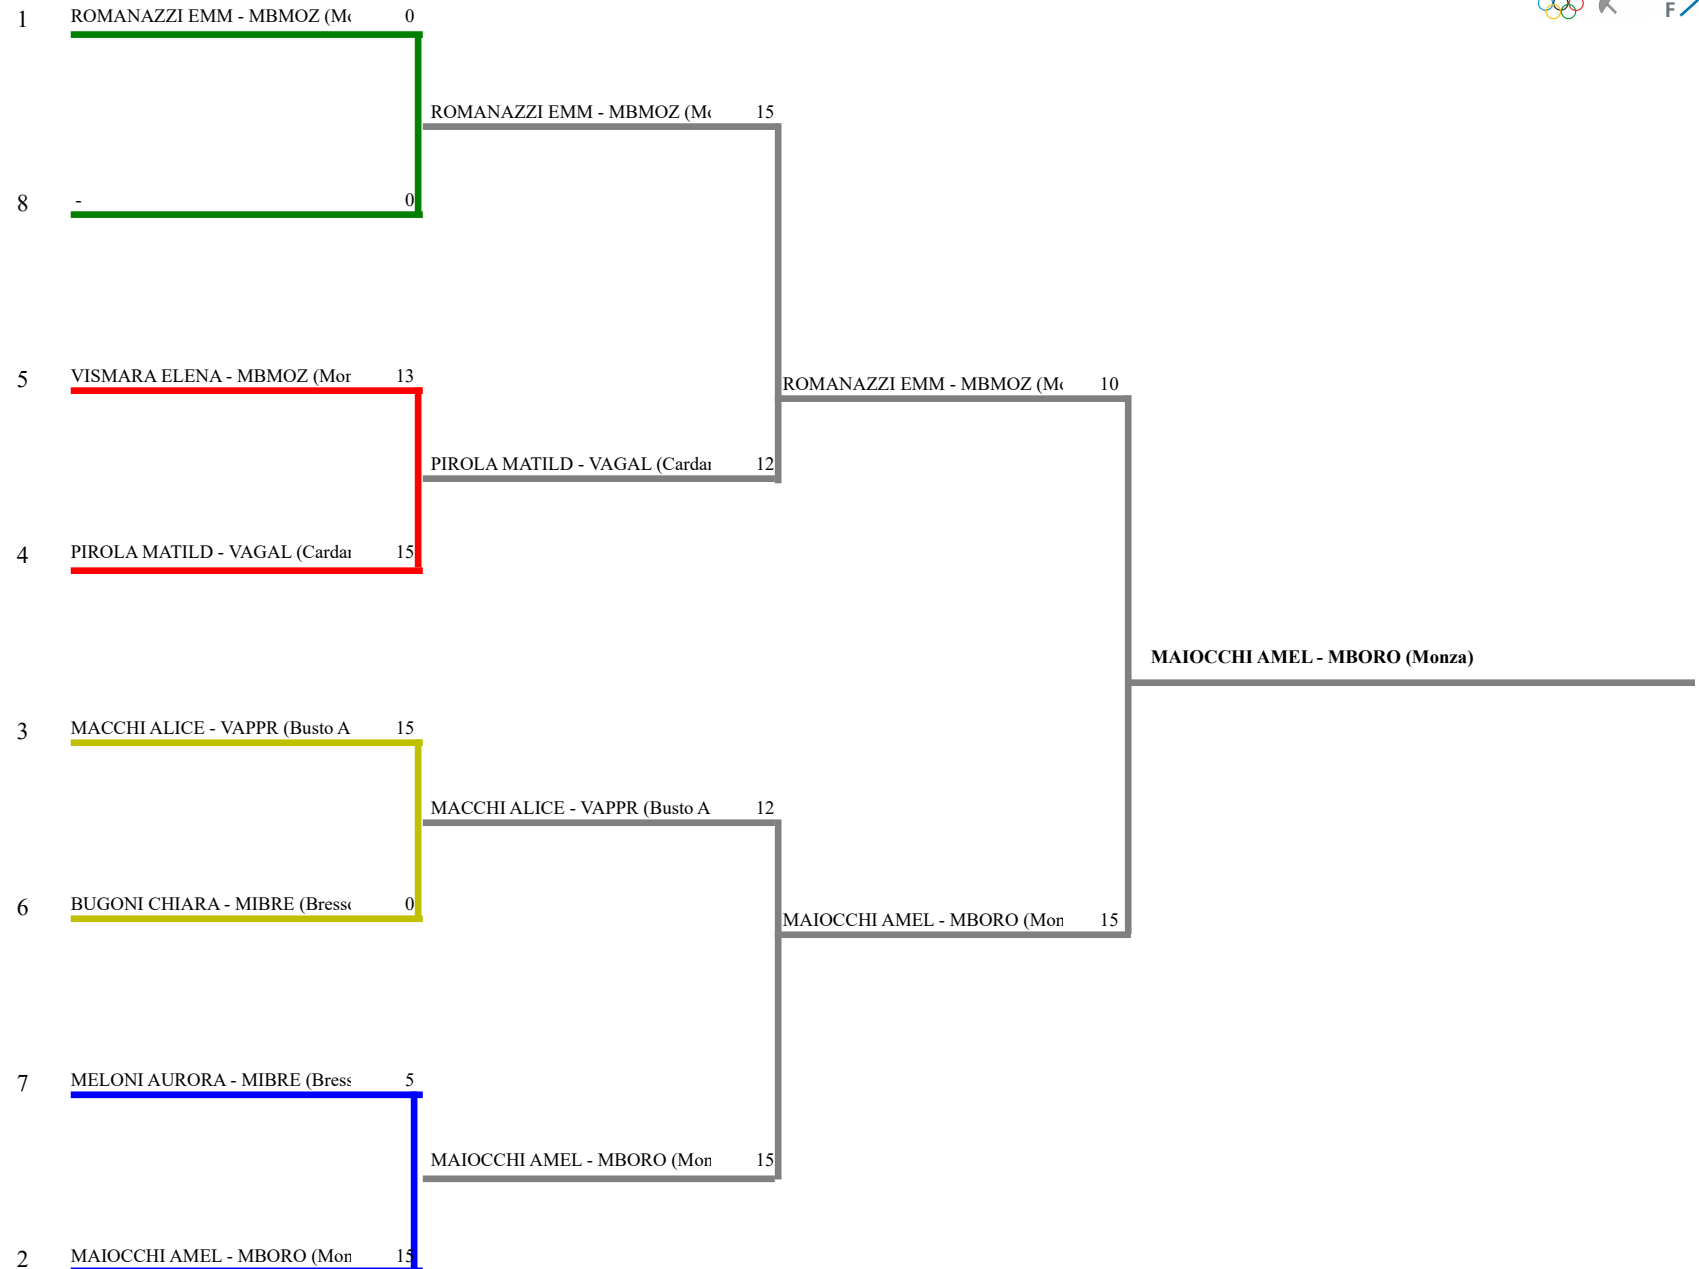

FEDERAZIONE ITALIANA SCHERMA
FEDERATION INTERNATIONALE D'ESCRIME

Classifica definitiva   Fioretto femminile
1   Allievi/Allieve

6 TROFEO COMUNE DI CARNAGO GPG

Carnago (VA) - 6 TROFEO COMUNE DI CAI

Stampa: 09/10/2022   8:55

<u>Classifica</u>	<u>NumFis</u>	<u>Cognome</u>	<u>Nome</u>	<u>Del</u>	<u>Denominazione</u>
1	675490	MAIOCCHI	AMELIE	08/03/09	CLUB SCHERMA LAME ORO
2	689504	ROMANAZZI	EMMA	11/04/09	SCHERMA MONZA
3	680305	MACCHI	ALICE	15/01/09	PRO PATRIA ET LIBERTATE BUSTO ARSIZIO
	707349	PIROLA	MATILDE	19/03/10	ACCADEMIA SCHERMA GALLARATESE
5	693348	VISMARA	ELENA	26/11/09	SCHERMA MONZA
6	700192	BUGONI	CHIARA	31/08/10	BRESSO ASSOCIAZIONE SCHERMISTICA
7	714542	MELONI	AURORA	02/08/10	BRESSO ASSOCIAZIONE SCHERMISTICA

Fioretto femminile Allieve

TABELLONE DEI QUARTI DI FINALE