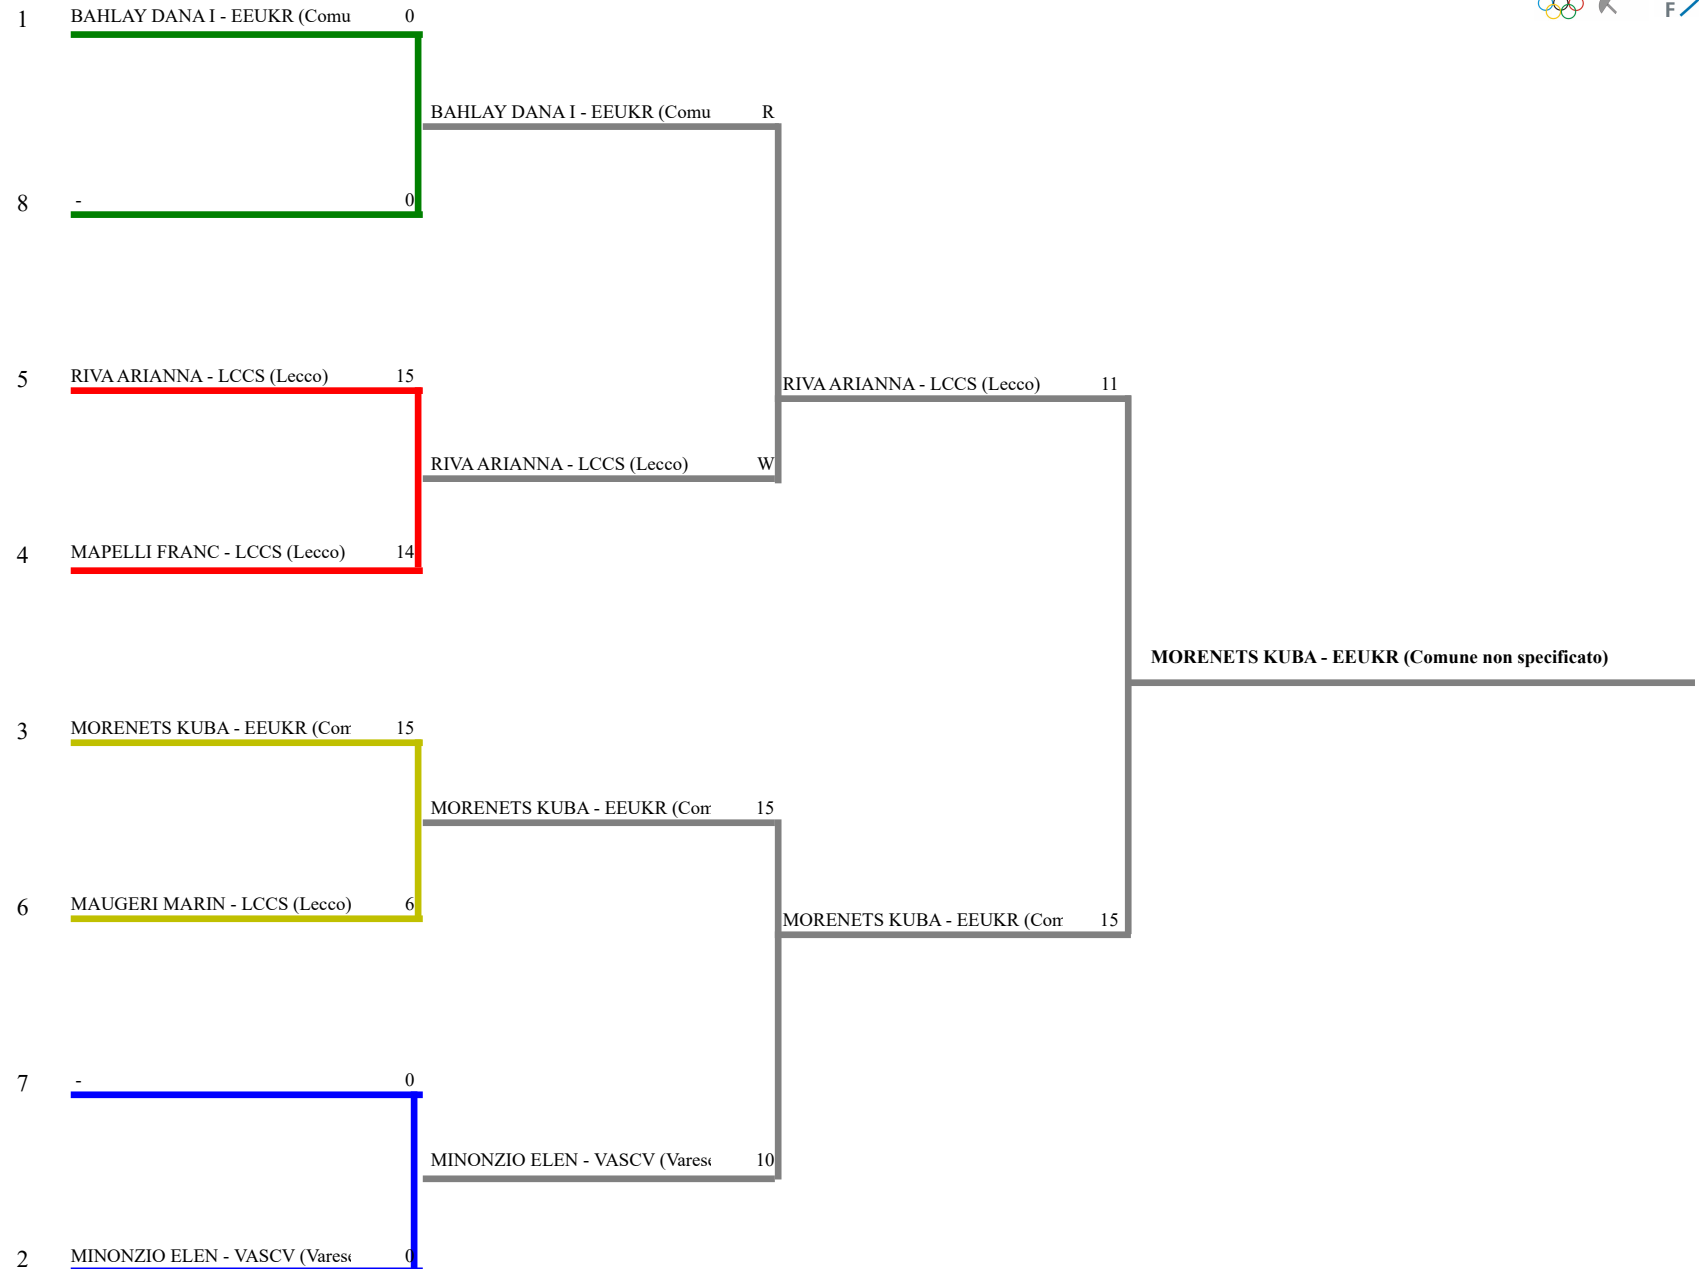

FEDERAZIONE ITALIANA SCHERMA
FEDERATION INTERNATIONALE D'ESCRIME

Classifica definitiva Sciabola femminile

1

CAMPIONATO REGIONALE GIOVANI SPADA E SCI

Gerenzano (VA) - CAMPIONATO REG. GIOV

Stampa: 12/06/2022 15:00

<u>Classifica</u>	<u>NumFis</u>	<u>Cognome</u>	<u>Nome</u>	<u>Del</u>	<u>Denominazione</u>
1	714252	MORENETS KUBANSKA	VALERIA	06/06/05	Federazione UCRAINA
2	683175	RIVA	ARIANNA	25/11/06	CIRCOLO SCHERMA LECCO
3	714253	BAHLAY	DANA IGOREVNA	29/09/04	Federazione UCRAINA
	680105	MINONZIO	ELENA SILVIA	27/04/06	CLUB SCHERMA VARESE
5	670649	MAPELLI	FRANCESCA	16/02/04	CIRCOLO SCHERMA LECCO
6	668582	MAUGERI	MARINA	03/07/04	CIRCOLO SCHERMA LECCO
7	674390	CANTATORE	ARIANNA	22/07/06	CIRCOLO SCHERMA LECCO

Sciabola femminile

TABELLONE DEI QUARTI DI FINALE