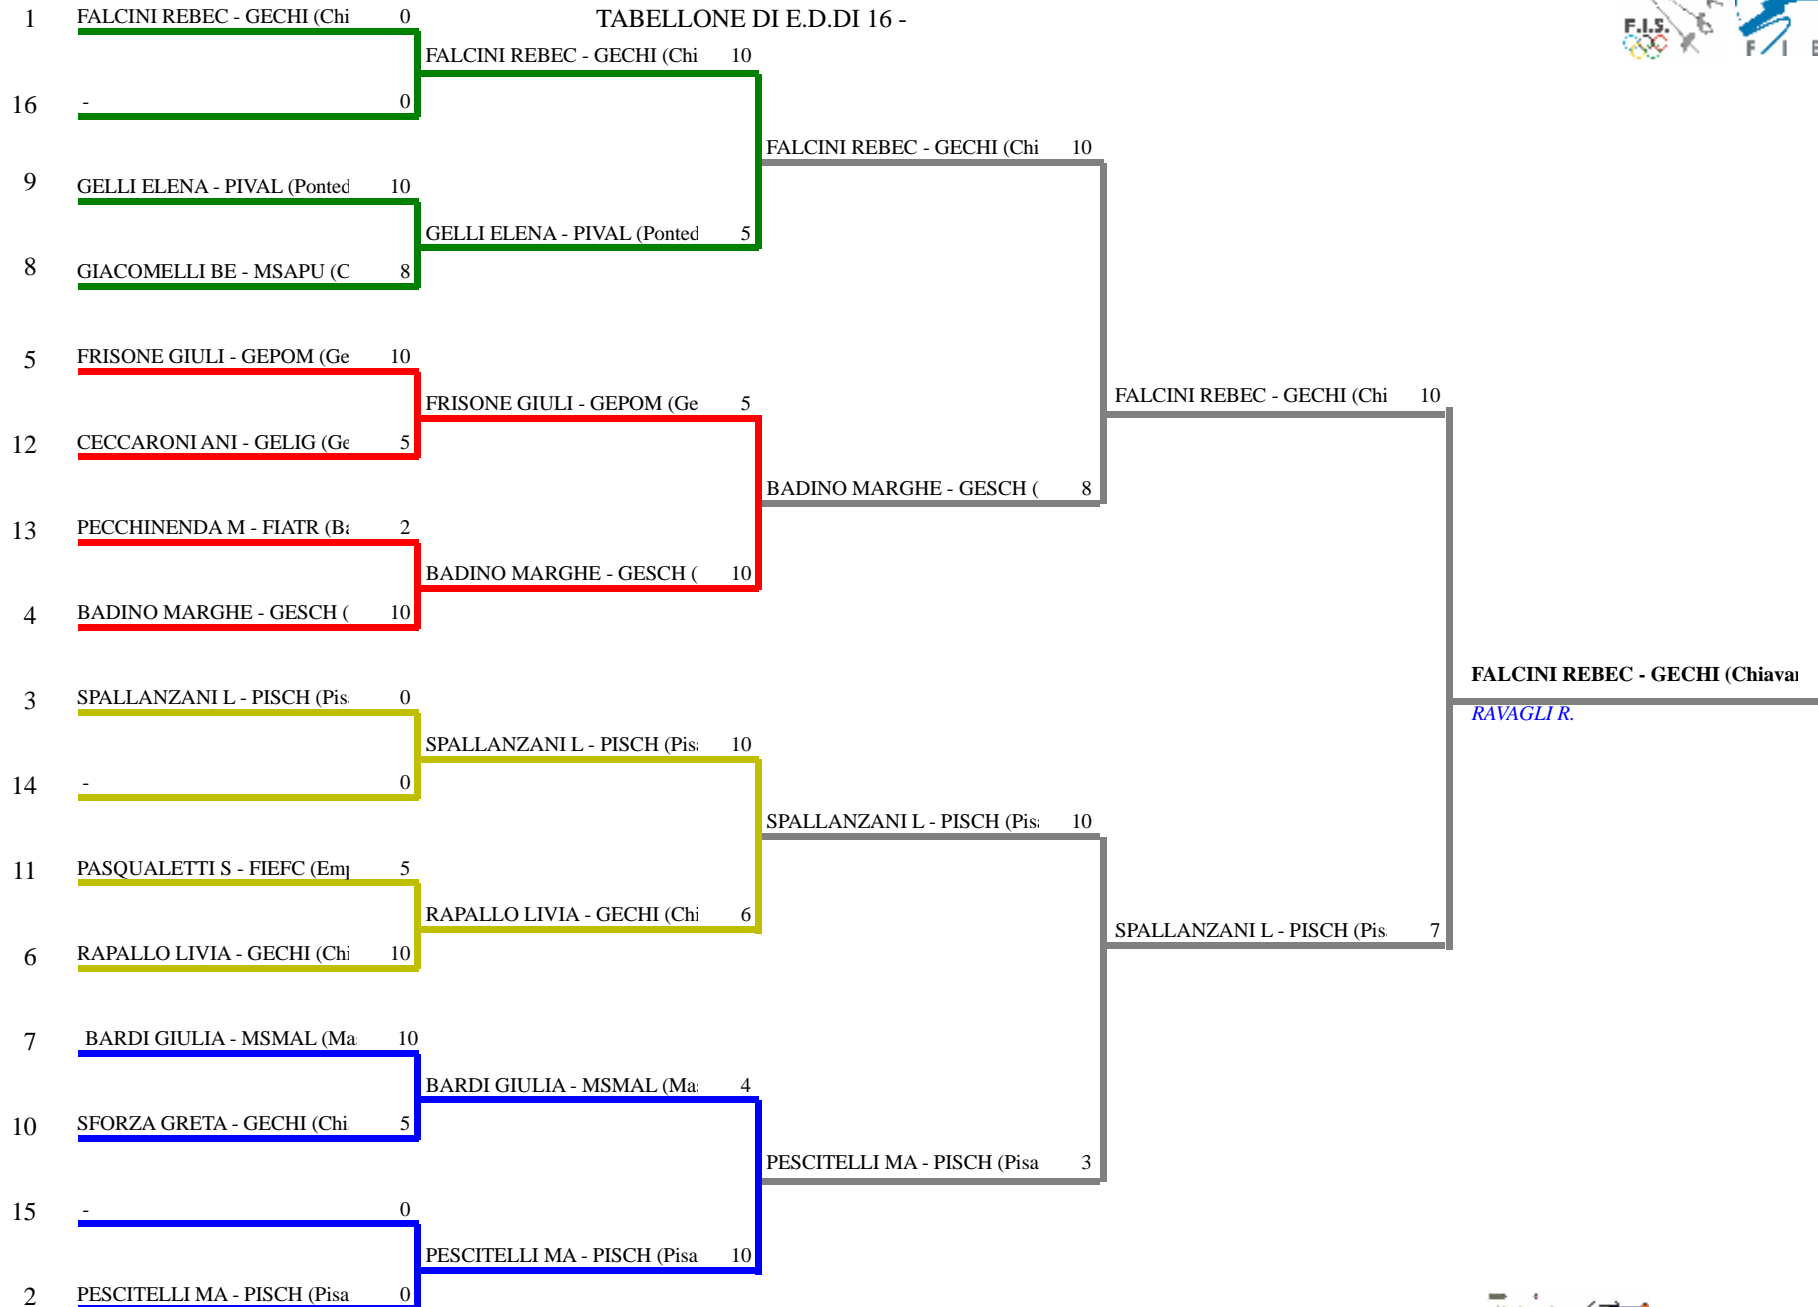

Spada femminile Giovanissime
TABELLONE DI E.D.DI 16 -

FEDERAZIONE ITALIANA SCHERMA
FEDERATION INTERNATIONALE D'ESCRIME

Spada femminile Giovanissime - Giovanissimi/Giovan

TABELLONE DI ELIMINAZIONE DIRETTA DI

TOSCANA - 3° Prova di Qualificazione I

Montecatini-Terme (PT) - TOSC/

16 Stampa: 18/03/2024

2

D	1	1 FALCINI REBECCA-GECHI (Chiavari) 0 16 - 0	FALCINI REBECCA-GECHI (Chiavari)
D	2	9 GELLI ELENA-PIVAL (Pontedera) 10 8 GIACOMELLI BEATRICE-MSAPU (Carrara) 8	GELLI ELENA-PIVAL (Pontedera)
D	3	5 FRISONE GIULIA-GEPOM (Genova) 10 12 CECCARONI ANITA-GELIG (Genova) 5	FRISONE GIULIA-GEPOM (Genova)
D	4	13 PECCHINENDA MATILDE-FIATR (Bagno a 2 4 BADINO MARGHERITA-GESCH (Genova) 10	BADINO MARGHERITA-GESCH (Genova)
D	5	3 SPALLANZANI LUDOVICA-PISCH (Pisa) 0 14 - 0	SPALLANZANI LUDOVICA-PISCH (Pisa)
D	6	11 PASQUALETTI SOFIA-FIEFC (Empoli) 5 6 RAPALLO LIVIA-GECHI (Chiavari) 10	RAPALLO LIVIA-GECHI (Chiavari)
D	7	7 BARDI GIULIA-MSMAL (Massa) 10 10 SFORZA GRETA-GECHI (Chiavari) 5	BARDI GIULIA-MSMAL (Massa)
D	8	15 - 0 2 PESCITELLI MARGHERITA-PISCH (Pisa) 0	PESCITELLI MARGHERITA-PISCH (Pisa)