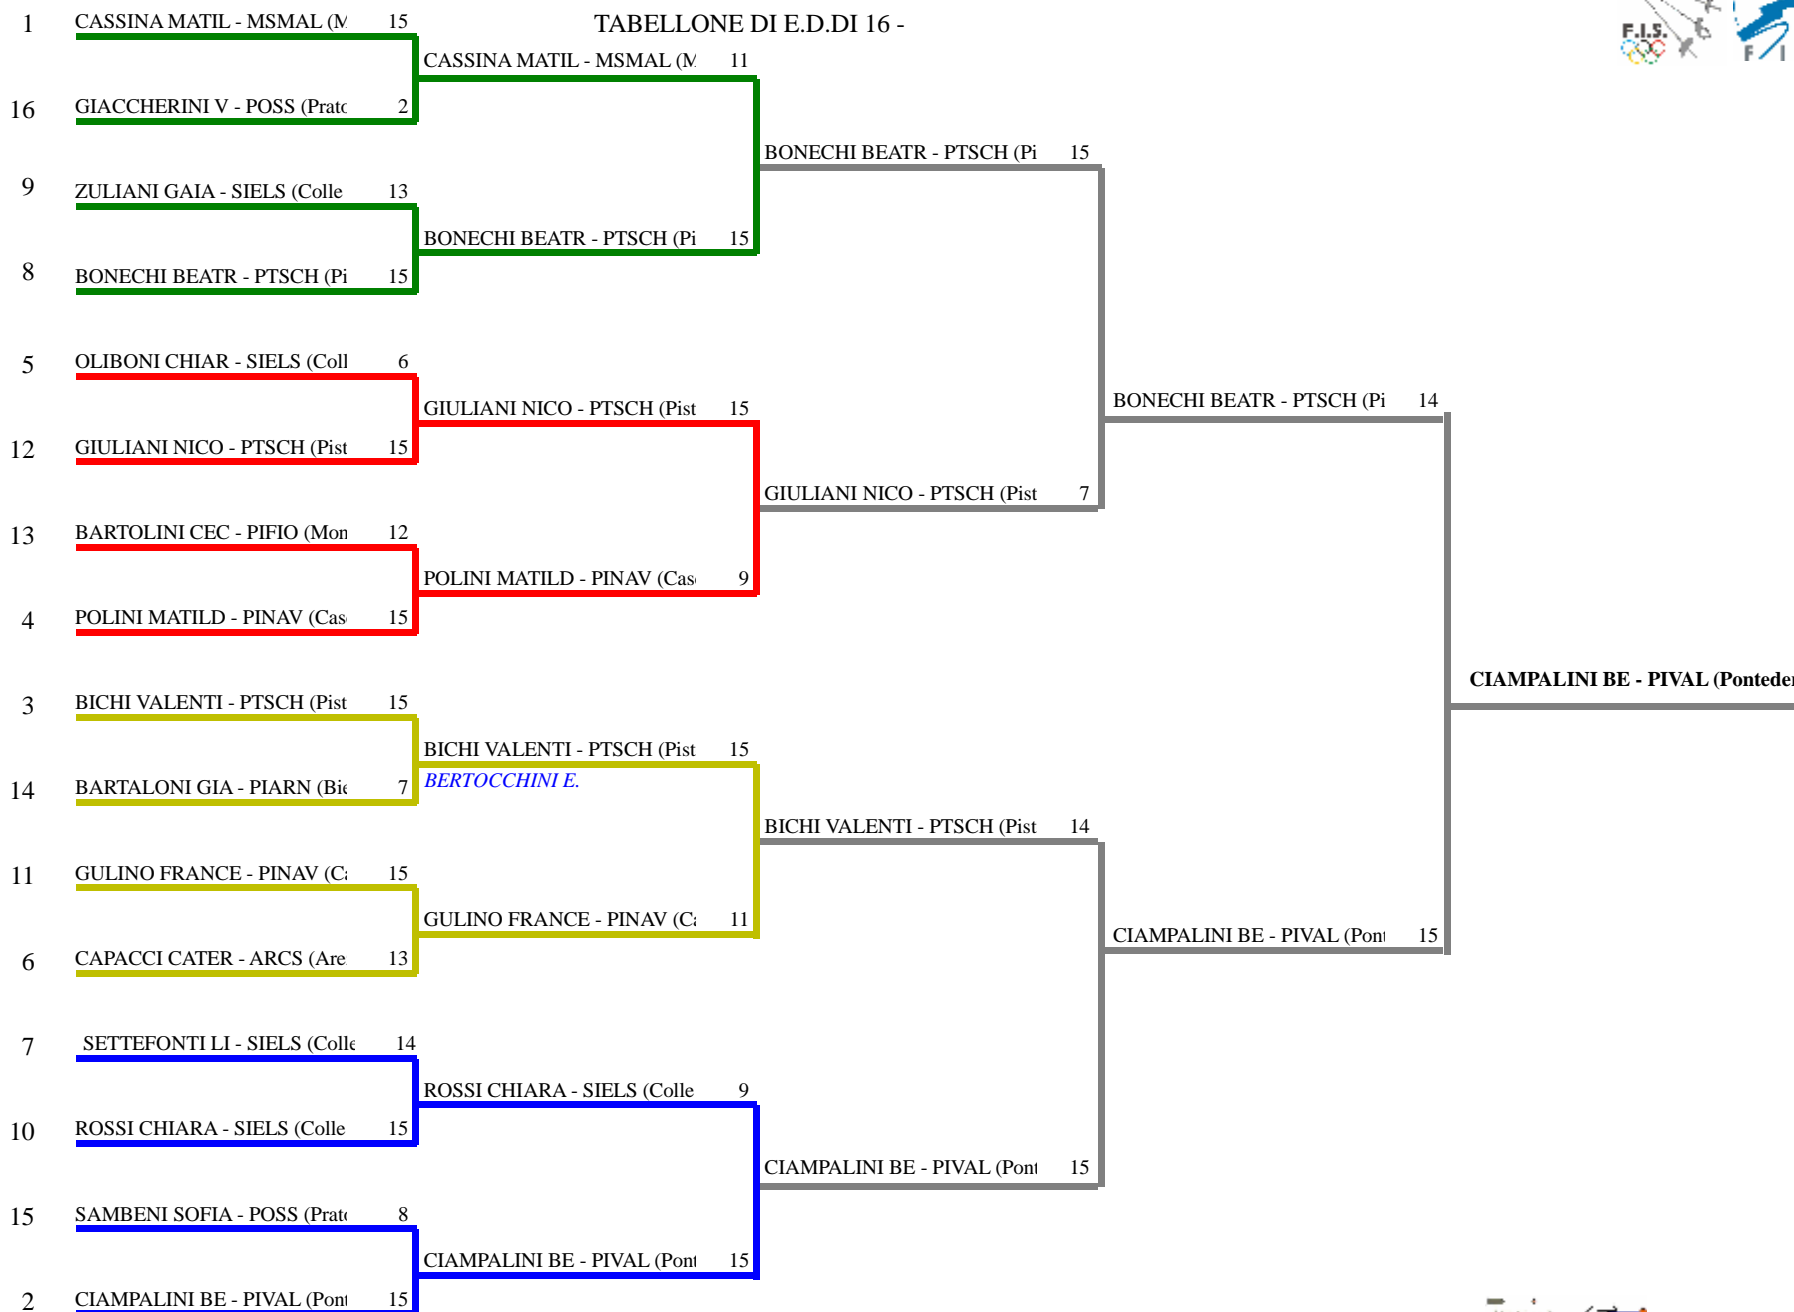

Spada femminile
TABELLONE DI E.D.DI 16 -

FEDERAZIONE ITALIANA SCHERMA
FEDERATION INTERNATIONALE D'ESCRIME

Spada femminile

TABELLONE DI ELIMINAZIONE DIRETTA DI

TOSCANA - Prova Regionale Campionat

Calcinaia (PI) - TOSCANA - Pro

16 Stampa: 23/04/2023

1

D	1	1 CASSINA MATILDE-MSMAL (Massa) 15	CASSINA MATILDE-MSMAL (Massa)	
		16 GIACCHERINI VIOLA-POSS (Prato) 2		P.
D	2	9 ZULIANI GAIA-SIELS (Colle di Val d Elsa) 13	BONECHI BEATRICE-PTSCH (Pistoia)	
		8 BONECHI BEATRICE-PTSCH (Pistoia) 15		P.
D	3	5 OLIBONI CHIARA-SIELS (Colle di Val d Els. 6	GIULIANI NICOLE-PTSCH (Pistoia)	
		12 GIULIANI NICOLE-PTSCH (Pistoia) 15		P.
D	4	13 BARTOLINI CECILIA-PIFIO (Montescudaio) 12	POLINI MATILDE-PINAV (Cascina)	
		4 POLINI MATILDE-PINAV (Cascina) 15		P.
D	5	3 BICHI VALENTINA-PTSCH (Pistoia) 15	BICHI VALENTINA-PTSCH (Pistoia)	
		14 BARTALONI GIADA THI HONG HA-PIARN 7		P.
D	6	11 GULINO FRANCESCA-PINAV (Cascina) 15	GULINO FRANCESCA-PINAV (Cascina)	
		6 CAPACCI CATERINA-ARCS (Arezzo) 13		P.
D	7	7 SETTEFONTI LINDA-SIELS (Colle di Val d I 14	ROSSI CHIARA-SIELS (Colle di Val d Elsa)	
		10 ROSSI CHIARA-SIELS (Colle di Val d Elsa) 15		P.
D	8	15 SAMBENI SOFIA-POSS (Prato) 8	CIAMPALINI BENEDETTA-PIVAL (Ponteder)	
		2 CIAMPALINI BENEDETTA-PIVAL (Ponteder) 15		P.