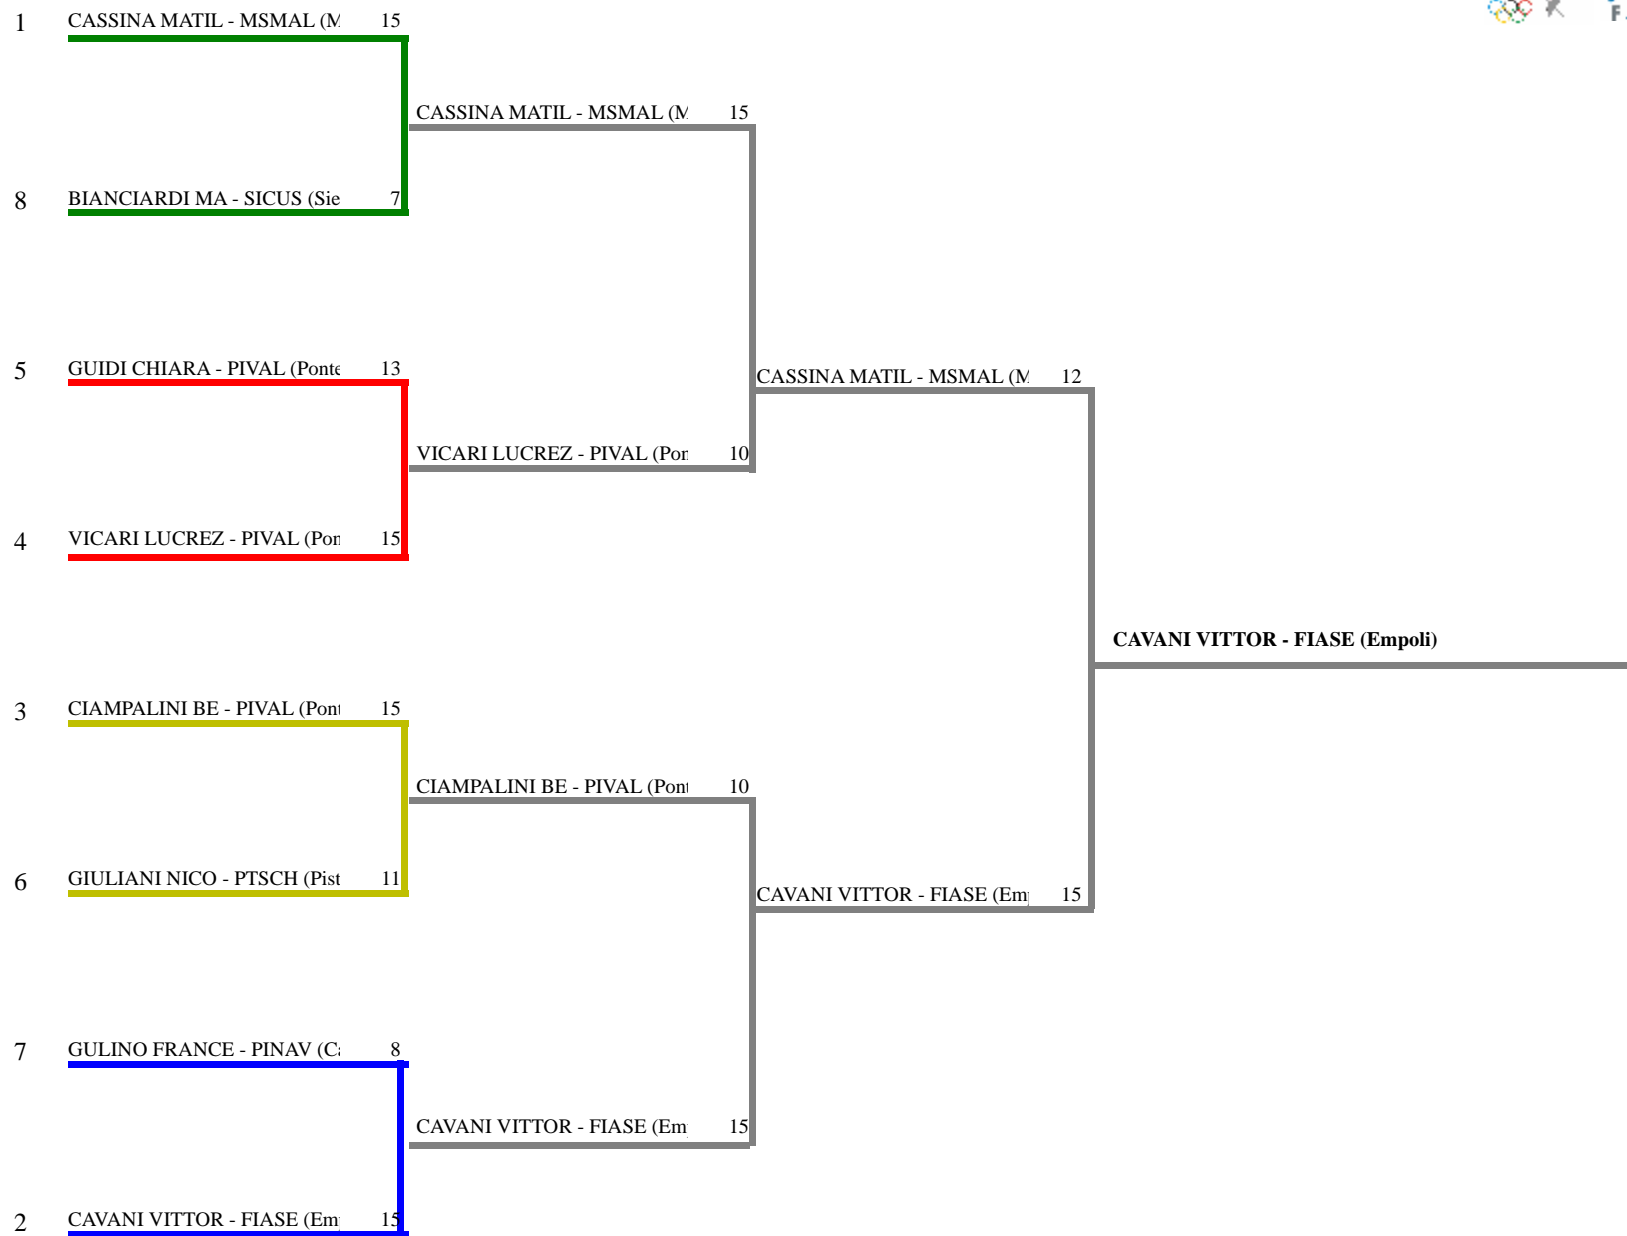

FEDERAZIONE ITALIANA SCHERMA
FEDERATION INTERNATIONALE D'ESCRIME

Classifica definitiva Spada femminile

1

Campionato Regionale Cadetti/Giovani Spada

Santa Maria a Monte (PI) - Campionato

Stampa: 12/06/2022 16:00

<u>Classifica</u>	<u>NumFis</u>	<u>Cognome</u>	<u>Nome</u>	<u>Del</u>	<u>Denominazione</u>
1	684294	CAVANI	VITTORIA	11/08/06	ASE SCHERMA EMPOLI
2	647369	CASSINA	MATILDE	22/02/03	MALASPINA MASSA
3	680925	CIAMPALINI	BENEDETTA	07/10/06	CLUB SCHERMA VALDERA
	630655	VICARI	LUCREZIA	06/04/02	CLUB SCHERMA VALDERA
5	696009	GUIDI	CHIARA	01/07/03	CLUB SCHERMA VALDERA
6	688534	GIULIANI	NICOLE	08/01/06	SCHERMA PISTOIA 1894
7	682060	GULINO	FRANCESCA	07/02/06	CIRCOLO SCHERMA NAVACCHIO
8	677680	BIANCIARDI	MATILDE	04/06/07	CUS SIENA