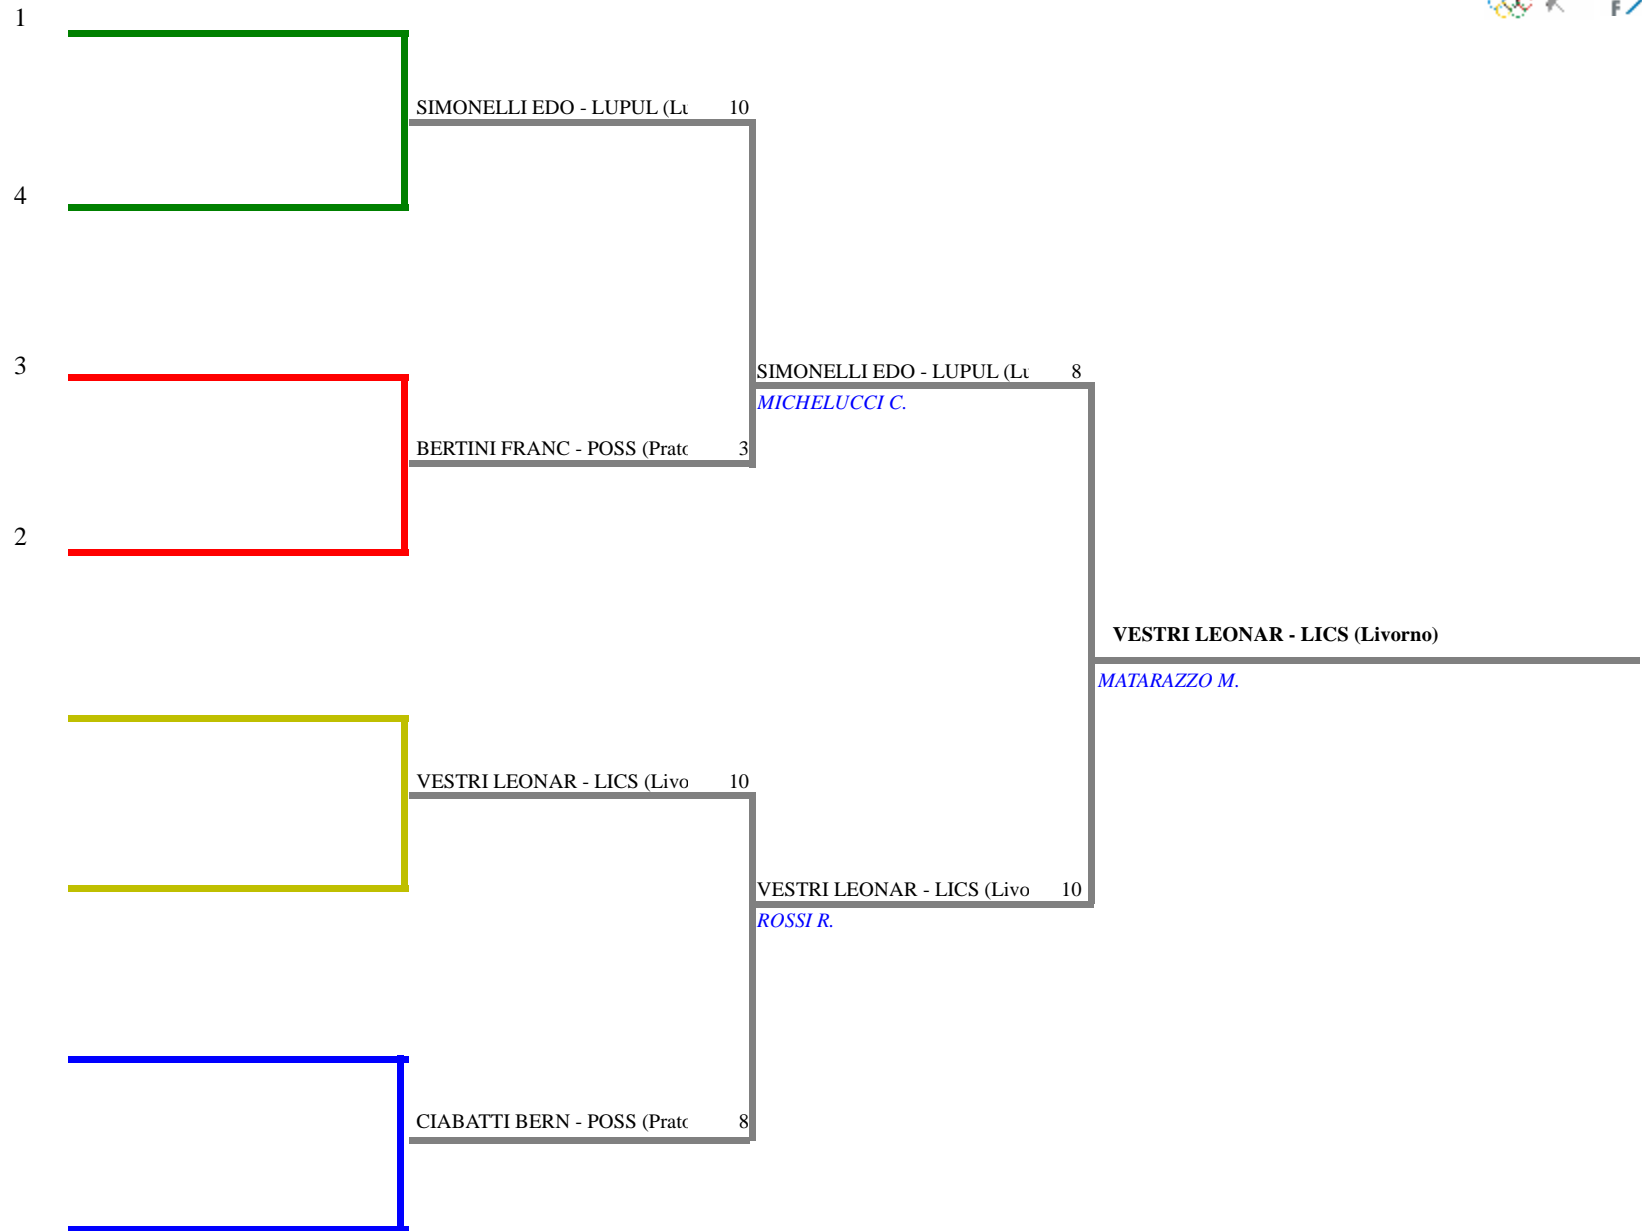

FEDERAZIONE ITALIANA SCHERMA
FEDERATION INTERNATIONALE D'ESCRIME

Classifica definitiva Sciabola maschile
1 Maschietti/Bambine

TOSCANA - Campionato Regionale Gpg

Massa (MS) - TOSCANA - Campiona
Stampa: 15/01/2024

<u>Classifica</u>	<u>NumFis</u>	<u>Cognome</u>	<u>Nome</u>	<u>Del</u>	<u>Denominazione</u>
1	708385	VESTRI	LEONARDO	13/12/13	FIDES LIVORNO
2	707022	SIMONELLI	EDOARDO	02/08/13	SCHERMA ORESTE PULITI LUCCA
3	722058	CIABATTI	BERNARDO	20/01/13	SOCIETA SCHERMA PRATO
	722059	BERTINI	FRANCESCO	13/03/13	SOCIETA SCHERMA PRATO