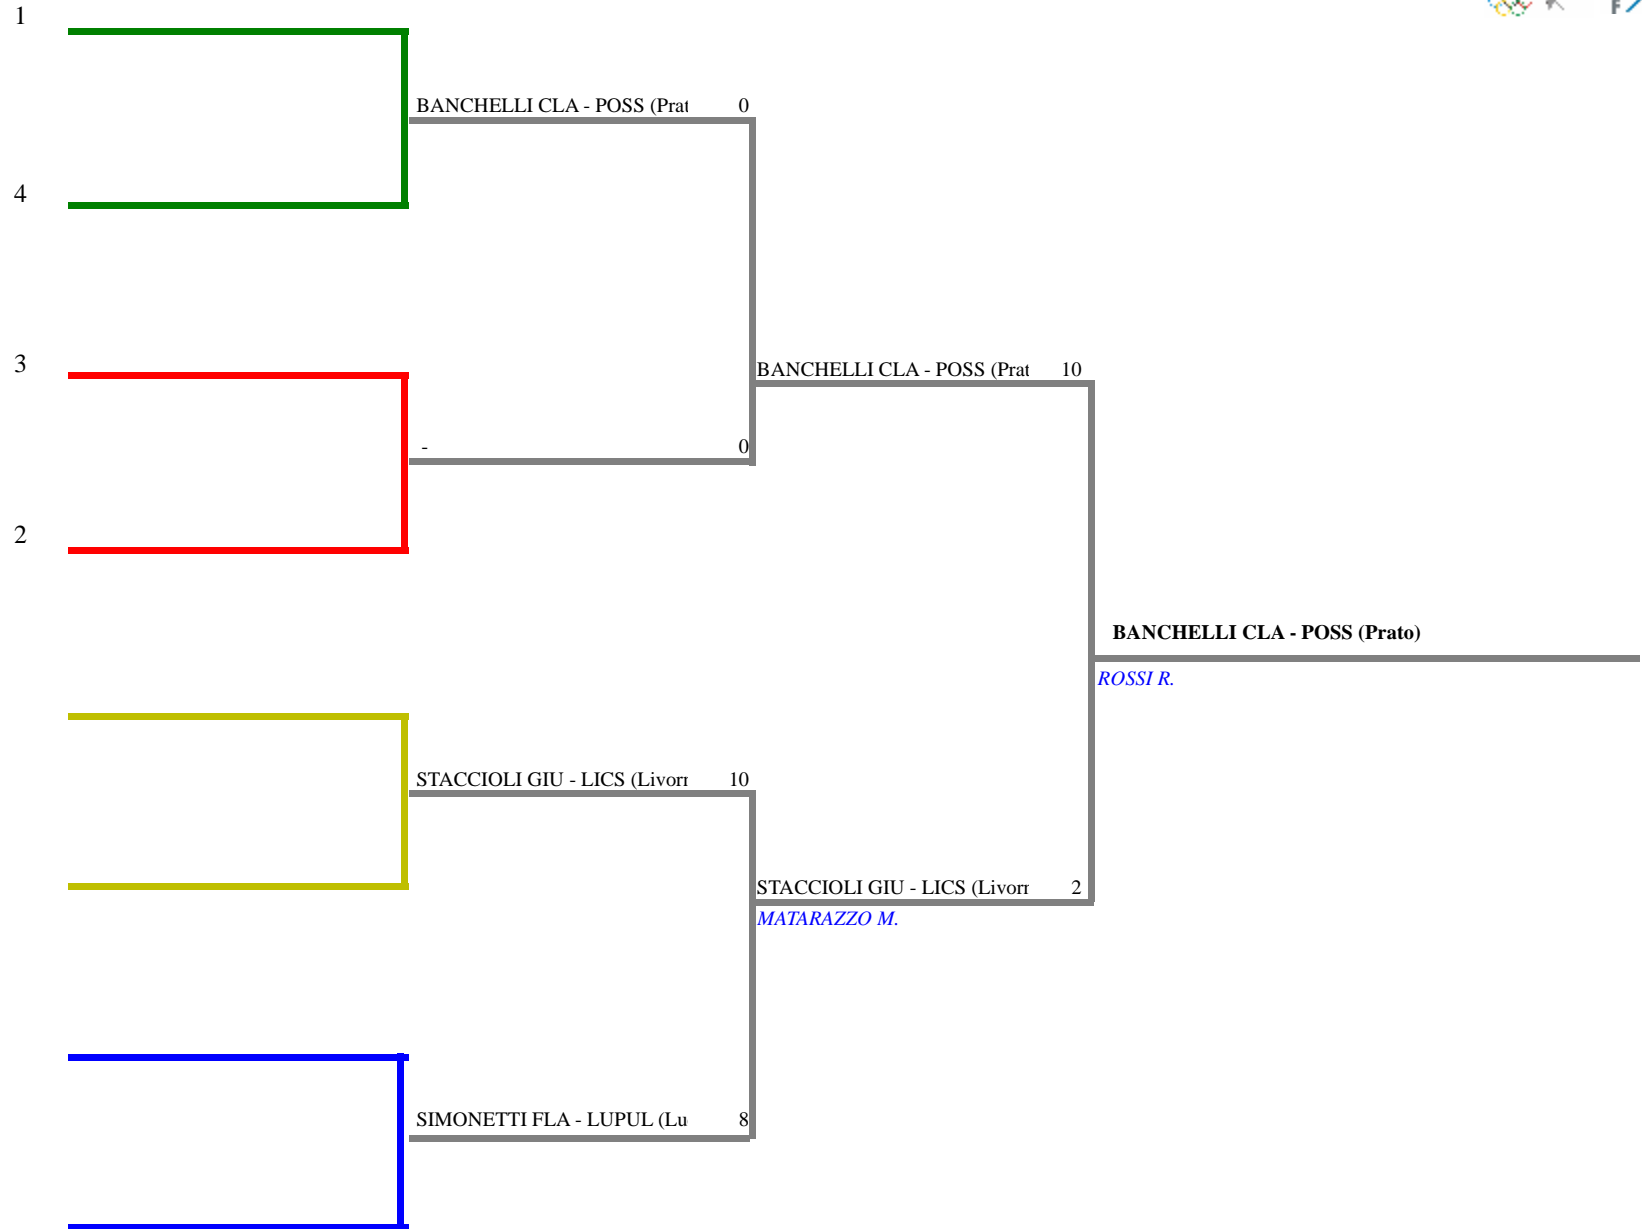

FEDERAZIONE ITALIANA SCHERMA
FEDERATION INTERNATIONALE D'ESCRIME

Classifica definitiva Sciabola femminile
1 Maschietti/Bambine

TOSCANA - Campionato Regionale Gpg

Massa (MS) - TOSCANA - Campiona
Stampa: 15/01/2024 9

<u>Classifica</u>	<u>NumFis</u>	<u>Cognome</u>	<u>Nome</u>	<u>Del</u>	<u>Denominazione</u>
1	719808	BANCHELLI	CLARA	06/04/13	SOCIETA SCHERMA PRATO
2	710909	STACCIOLI	GIULIA	28/08/13	FIDES LIVORNO
3	716323	SIMONETTI	FLAVIA	13/08/13	SCHERMA ORESTE PULITI LUCCA