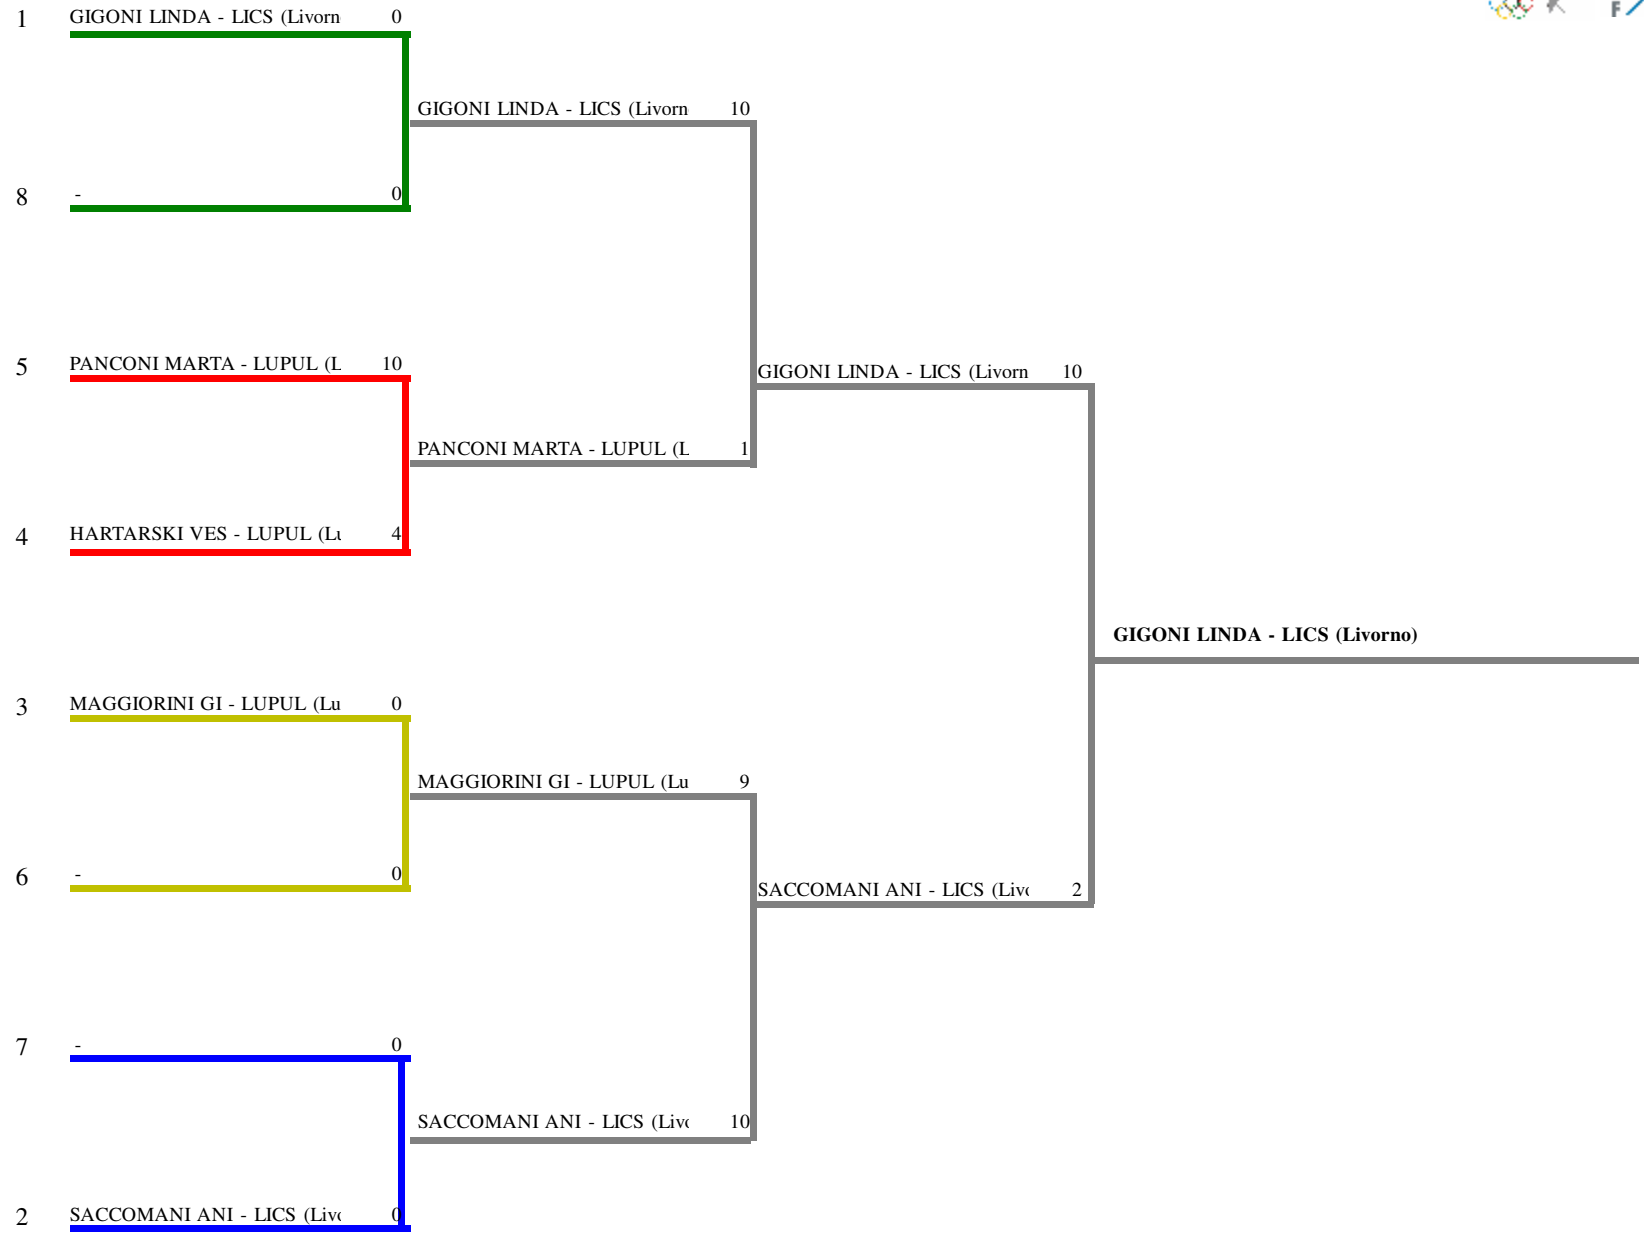

FEDERAZIONE ITALIANA SCHERMA
FEDERATION INTERNATIONALE D'ESCRIME

Classifica definitiva Sciabola femminile
1 Maschietti/Bambine

TOSCANA - Campionato Regionale GPG

Siena (SI) - TOSCANA - Campionato
Stampa: 06/01/2023 18

<u>Classifica</u>	<u>NumFis</u>	<u>Cognome</u>	<u>Nome</u>	<u>Del</u>	<u>Denominazione</u>
1	708326	GIGONI	LINDA	16/09/12	FIDES LIVORNO
2	710364	SACCOMANI	ANITA	24/07/12	FIDES LIVORNO
3	702557	MAGGIORINI	GIADA	06/12/12	SCHERMA ORESTE PULITI LUCCA
	711337	PANCONI	MARTA	09/06/12	SCHERMA ORESTE PULITI LUCCA
5	716325	HARTARSKI	VESELA HARDARSKA	29/02/12	SCHERMA ORESTE PULITI LUCCA