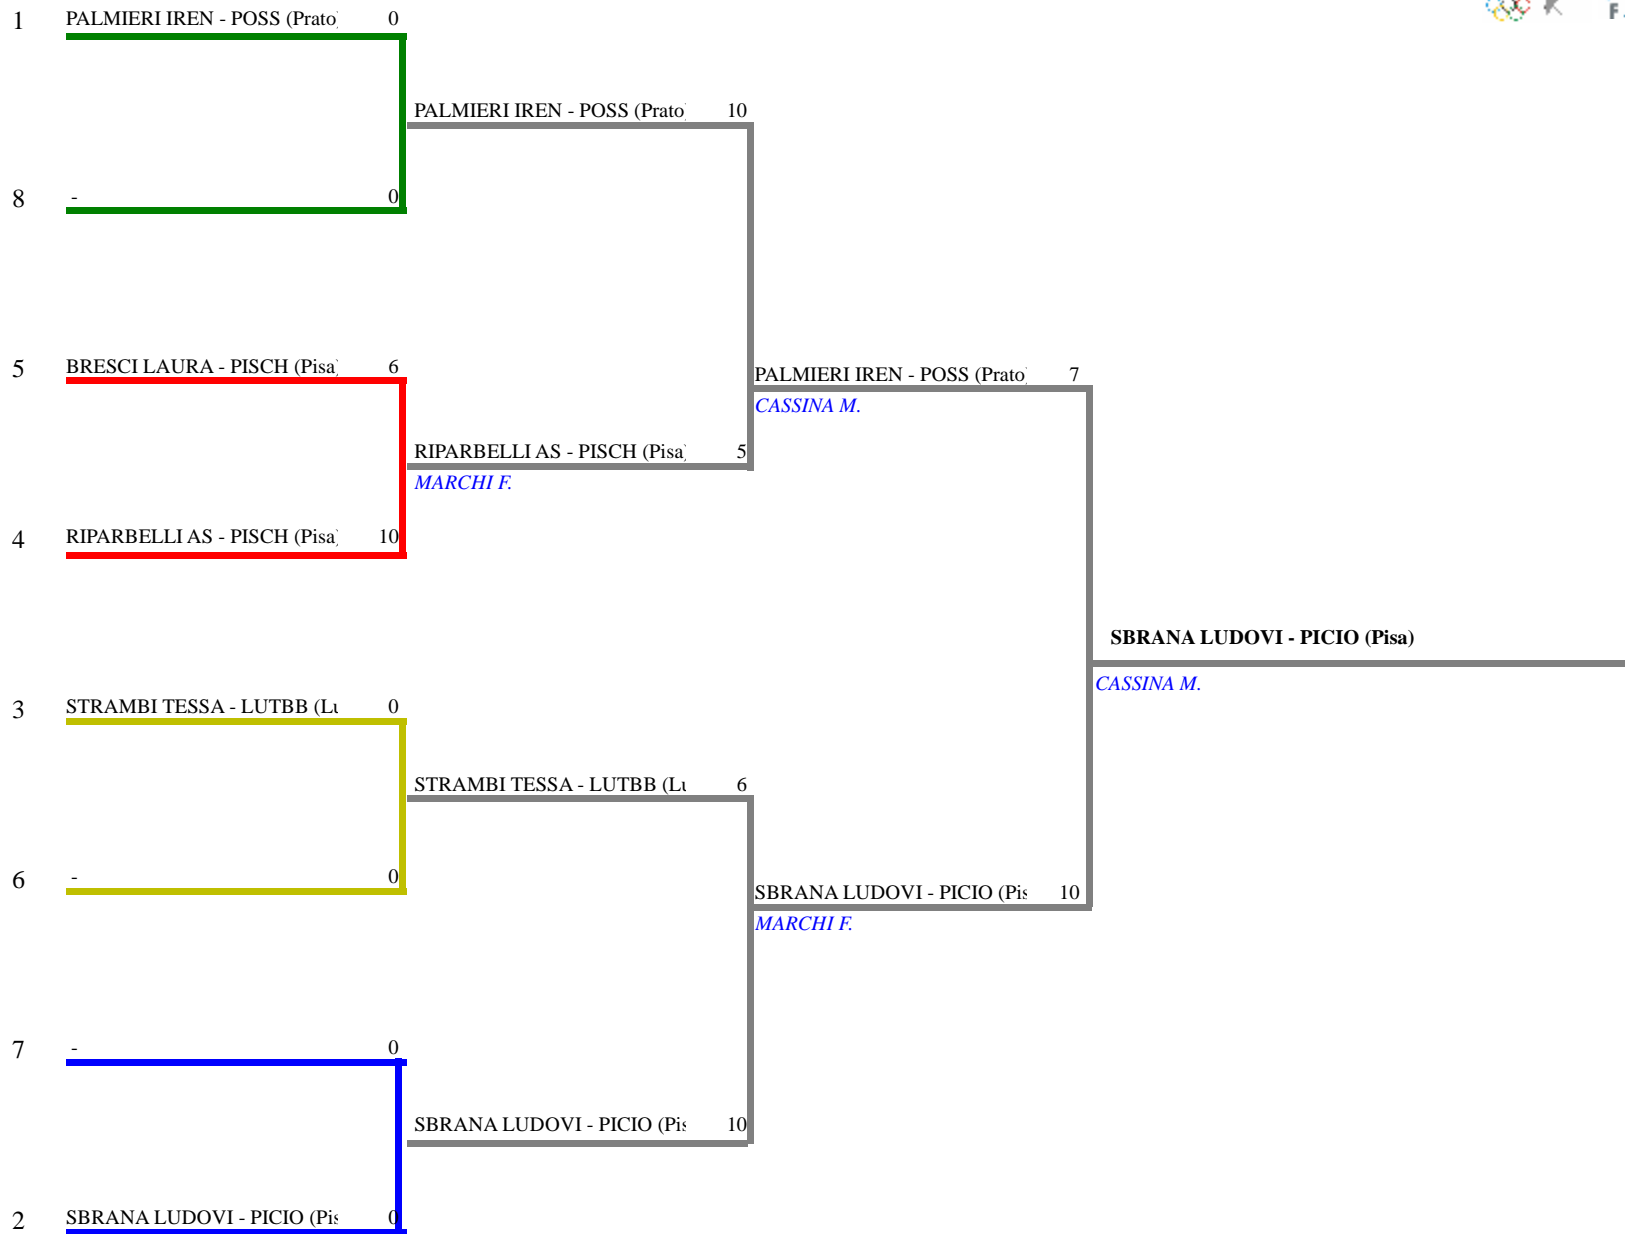

FEDERAZIONE ITALIANA SCHERMA
FEDERATION INTERNATIONALE D'ESCRIME

Classifica definitiva Spada femminile
1 Maschietti/Bambine

TOSCANA - Campionato Regionale Gpg

Massa (MS) - TOSCANA - Campiona
Stampa: 14/01/2024 2:

<u>Classifica</u>	<u>NumFis</u>	<u>Cognome</u>	<u>Nome</u>	<u>Del</u>	<u>Denominazione</u>
1	708018	SBRANA	LUDOVICA	03/07/13	CLUB SCHERMA PISA ANTONIO DI CIOLO
2	709825	PALMIERI	IRENE	23/05/13	SOCIETA SCHERMA PRATO
3	705862	STRAMBI	TESSA MORGANA	18/03/13	CLUB SCHERMA LUCCA TBB
	708241	RIPARBELLI	ASIA	05/01/13	PISASCHERMA
5	709321	BRESCI	LAURA	02/08/13	PISASCHERMA