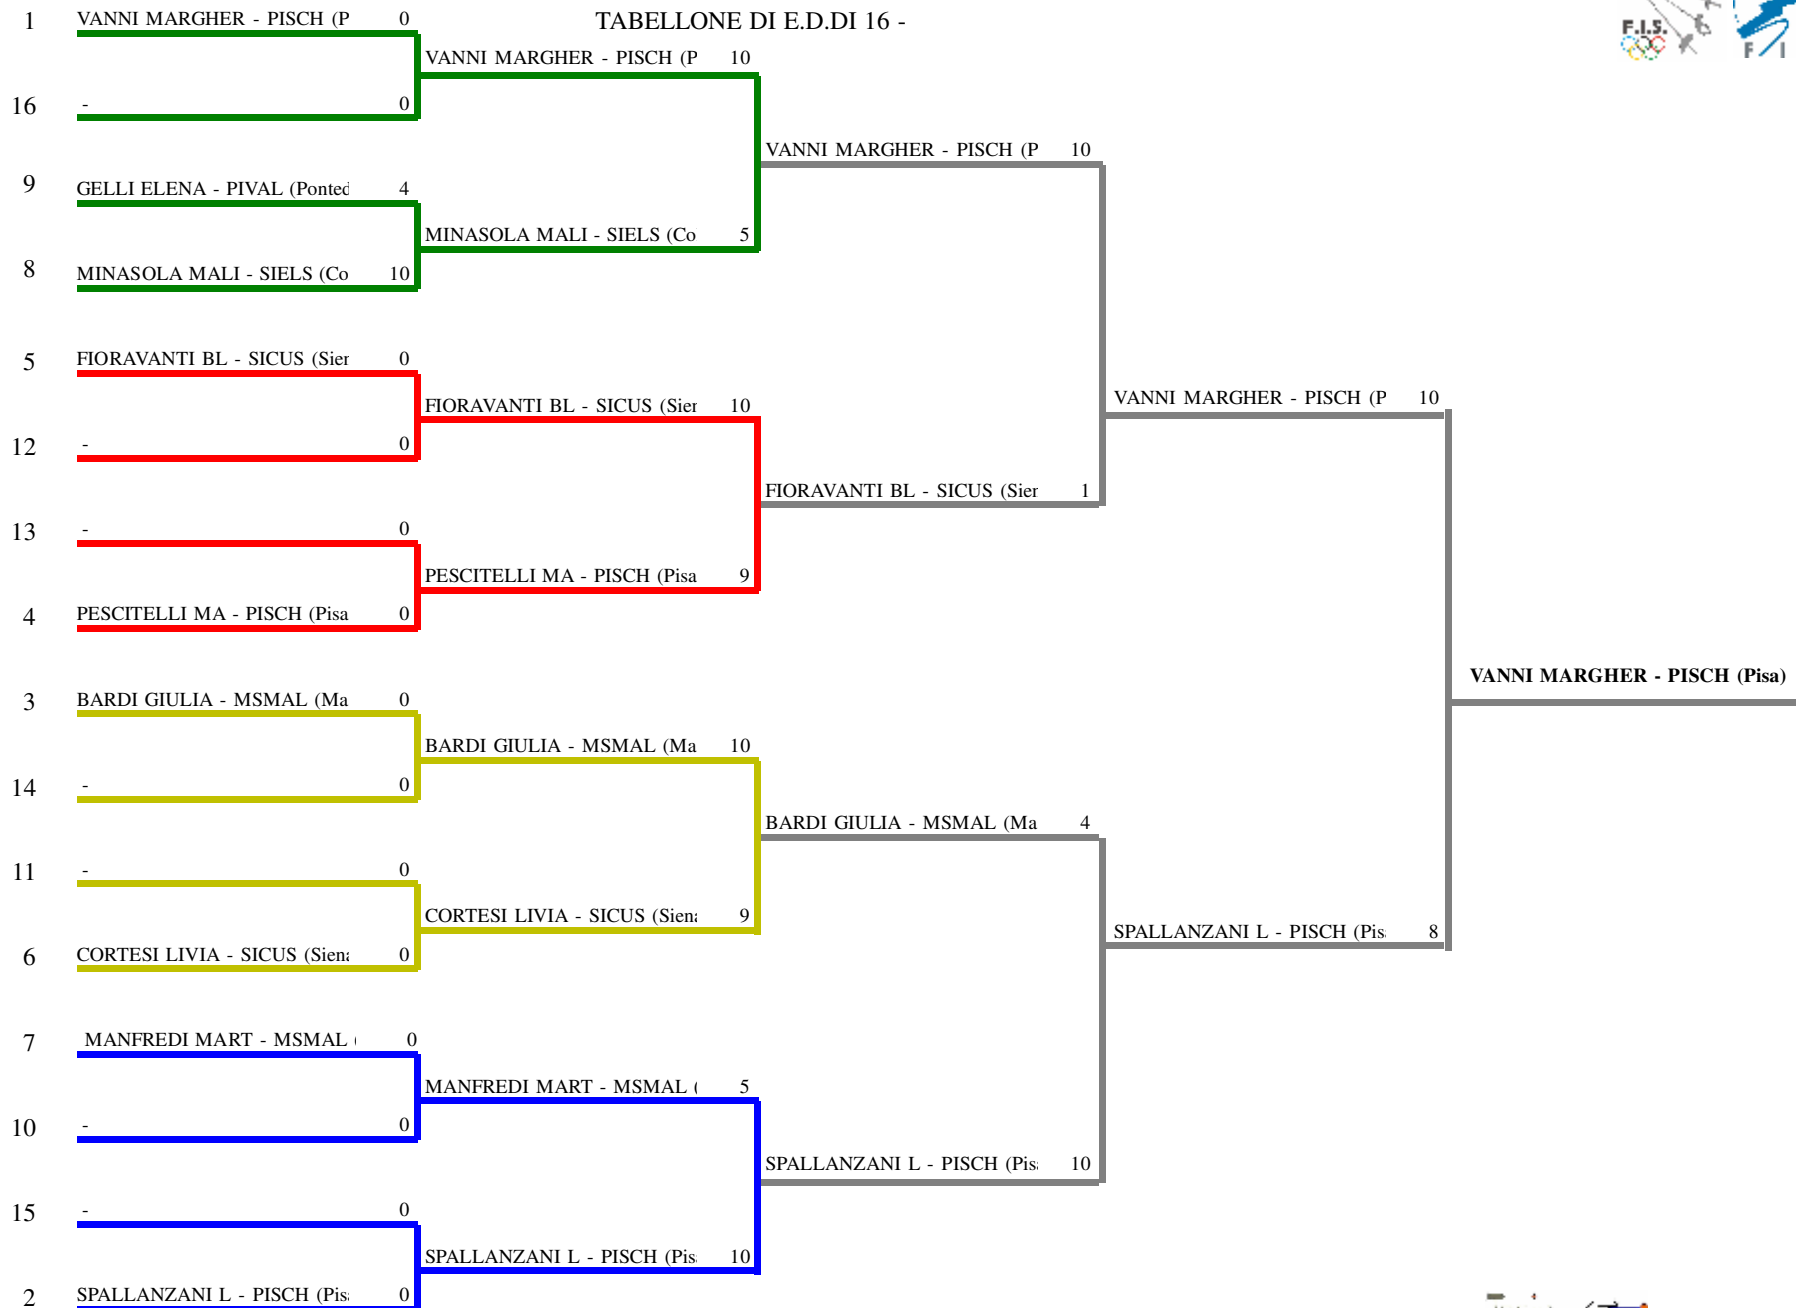

	CLASS	COGNOME	NOME	ANNO	SOCIETÀ	
44	1	VANNI	MARGHERITA	2012	PISASCHERMA	100
70	2	SPALLANZANI	LUDOVICA	2012	PISASCHERMA	80
9999	3	BARDI	GIULIA	2012	MALASPINA MASSA	70
9999		FIORAVANTI	BLU	2012	CUS SIENA	70
87	5	PESCITELLI	MARGHERITA	2012	PISASCHERMA	50,004
9999	6	CORTESI	LIVIA	2012	CUS SIENA	50,003
9999	7	MANFREDI	MARTA	2012	MALASPINA MASSA	50,002
104	8	MINASOLA	MALIKA	2012	CLUB SCHERMA COLLE VAL D ELSA	50,001
9999	9	GELLI	ELENA	2012	CLUB SCHERMA VALDERA	40,008

Spada femminile Bambine

TABELLONE DI E.D.DI 16 -

SPF BAMBINE CLASSIFICA DOPO I GIRONI

		VITTORIE	DATE	RICEVUTE	DIFF.
1	PISCH VANNI MARGHERITA	8	40	13	27
2	PISCH SPALLANZANI LUDOVICA	5	35	28	7
3	MSMAL BARDI GIULIA	5	34	28	6
4	PISCH PESCITELLI MARGHERITA	4	31	29	2
5	SICUS FIORAVANTI BLU	4	33	34	-1
6	SICUS CORTESI LIVIA	4	26	32	-6
7	MSMAL MANFREDI MARTA	3	29	35	-6
8	SIELS MINASOLA MALIKA	2	23	34	-11
9	PIVAL GELLI ELENA	1	21	39	-18