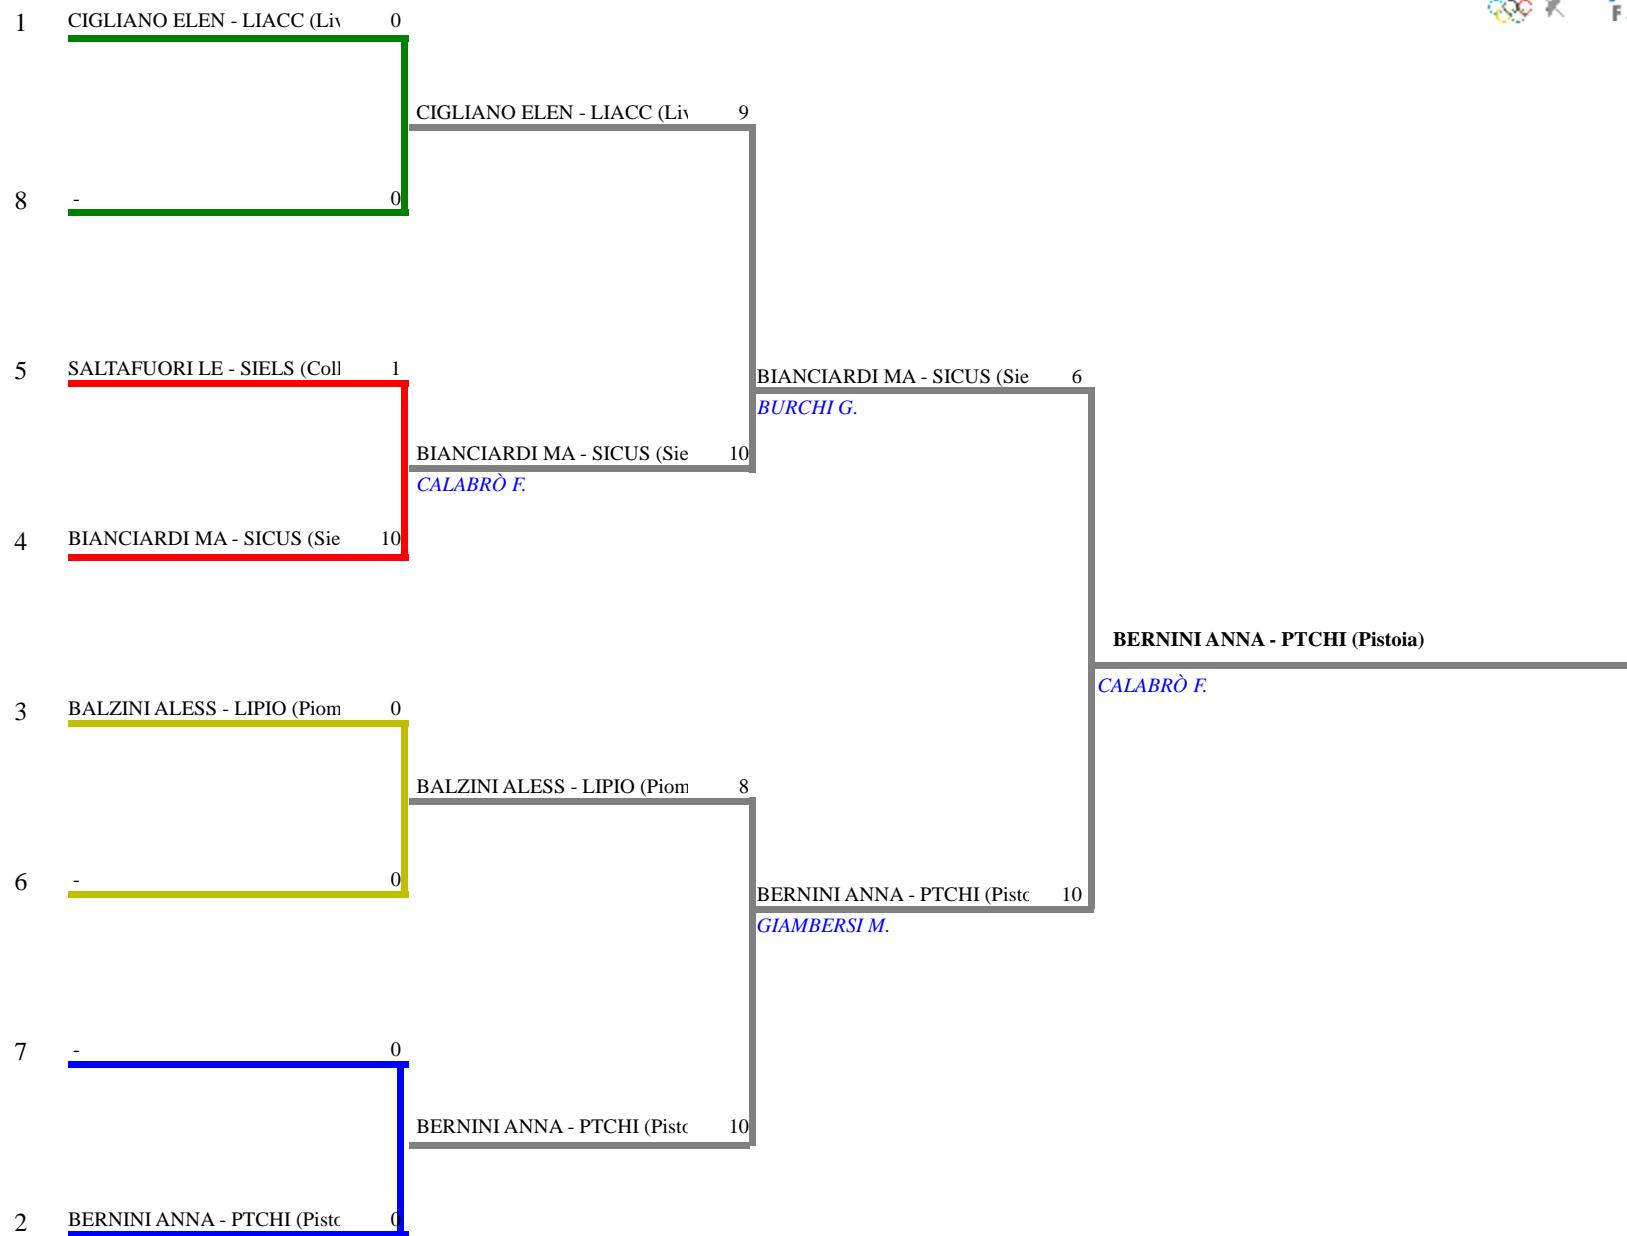

**FEDERAZIONE ITALIANA SCHERMA**  
**FEDERATION INTERNATIONALE D'ESCRIME**

Classifica definitiva Spada femminile  
1 Maschietti/Bambine

CAMPIONATO REGIONALE TOSCANO G.I

Piombino (LI) - CAMPIONATO REG  
Stampa: 06/01/2018 10

<u>Classifica</u>	<u>NumFis</u>	<u>Cognome</u>	<u>Nome</u>	<u>Del</u>	<u>Denominazione</u>
1	673148	BERNINI	ANNA	14/02/07	CHITI SCHERMA PISTOIA
2	677680	BIANCIARDI	MATILDE	04/06/07	CUS SIENA
3	673719	CIGLIANO	ELENA	05/01/07	ACCADEMIA DELLA SCHERMA LIVORNO
	683867	BALZINI	ALESSIA	08/02/07	CIRCOLO SCHERMA PIOMBINO
5	678929	SALTAFUORI	LEA	13/11/07	CLUB SCHERMA COLLE VAL D'ELSA

Spada femminile Bambine

TABELLONE DEI QUARTI DI FINALE

**FEDERAZIONE ITALIANA SCHERMA**  
**FEDERATION INTERNATIONALE D'ESCRIME**

Spada femminile Bambine - Maschietti/Bambine  
TABELLONE DI ELIMINAZIONE DIRETTA DI