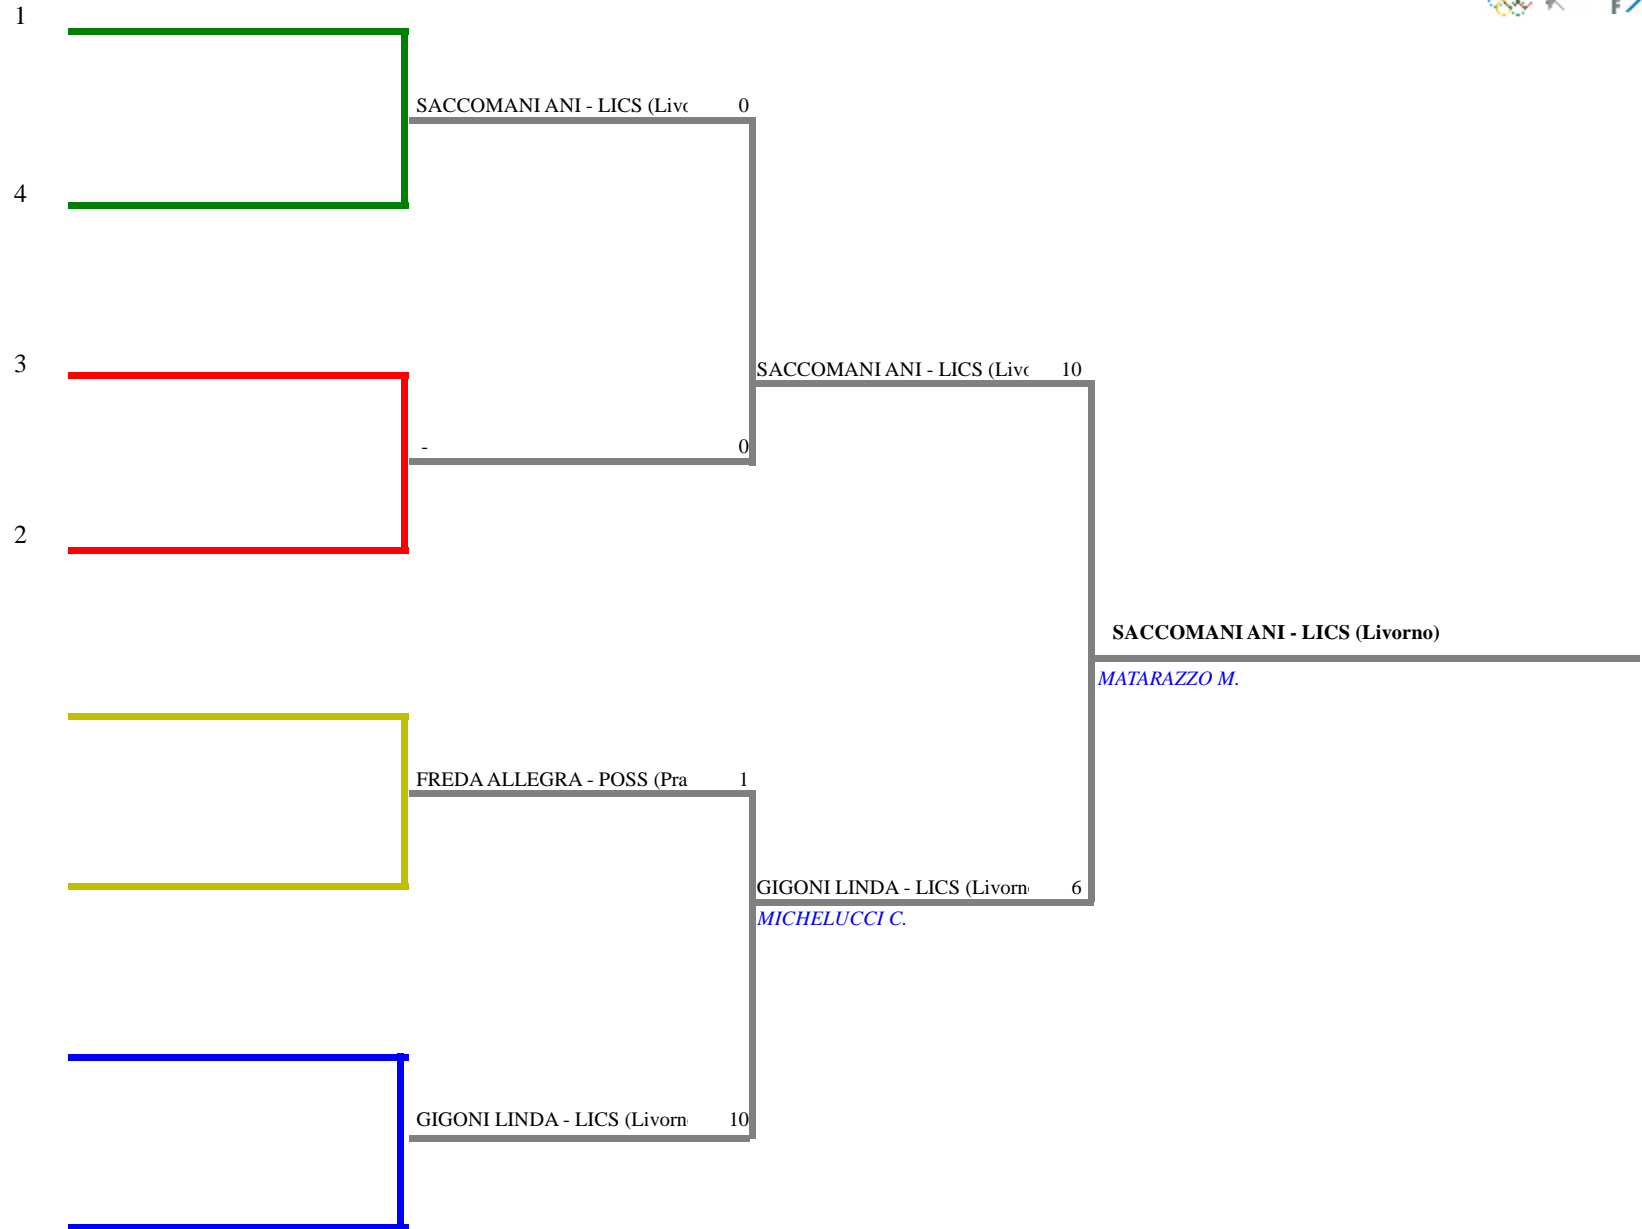

FEDERAZIONE ITALIANA SCHERMA
FEDERATION INTERNATIONALE D'ESCRIME

Classifica definitiva Sciabola femminile
1 Giovanissimi/Giovanissime

TOSCANA - Campionato Regionale Gpg

Massa (MS) - TOSCANA - Campiona
Stampa: 14/01/2024 2:

<u>Classifica</u>	<u>NumFis</u>	<u>Cognome</u>	<u>Nome</u>	<u>Del</u>	<u>Denominazione</u>
1	710364	SACCOMANI	ANITA	24/07/12	FIDES LIVORNO
2	708326	GIGONI	LINDA	16/09/12	FIDES LIVORNO
3	709822	FREDA	ALLEGRA	16/05/12	SOCIETA SCHERMA PRATO