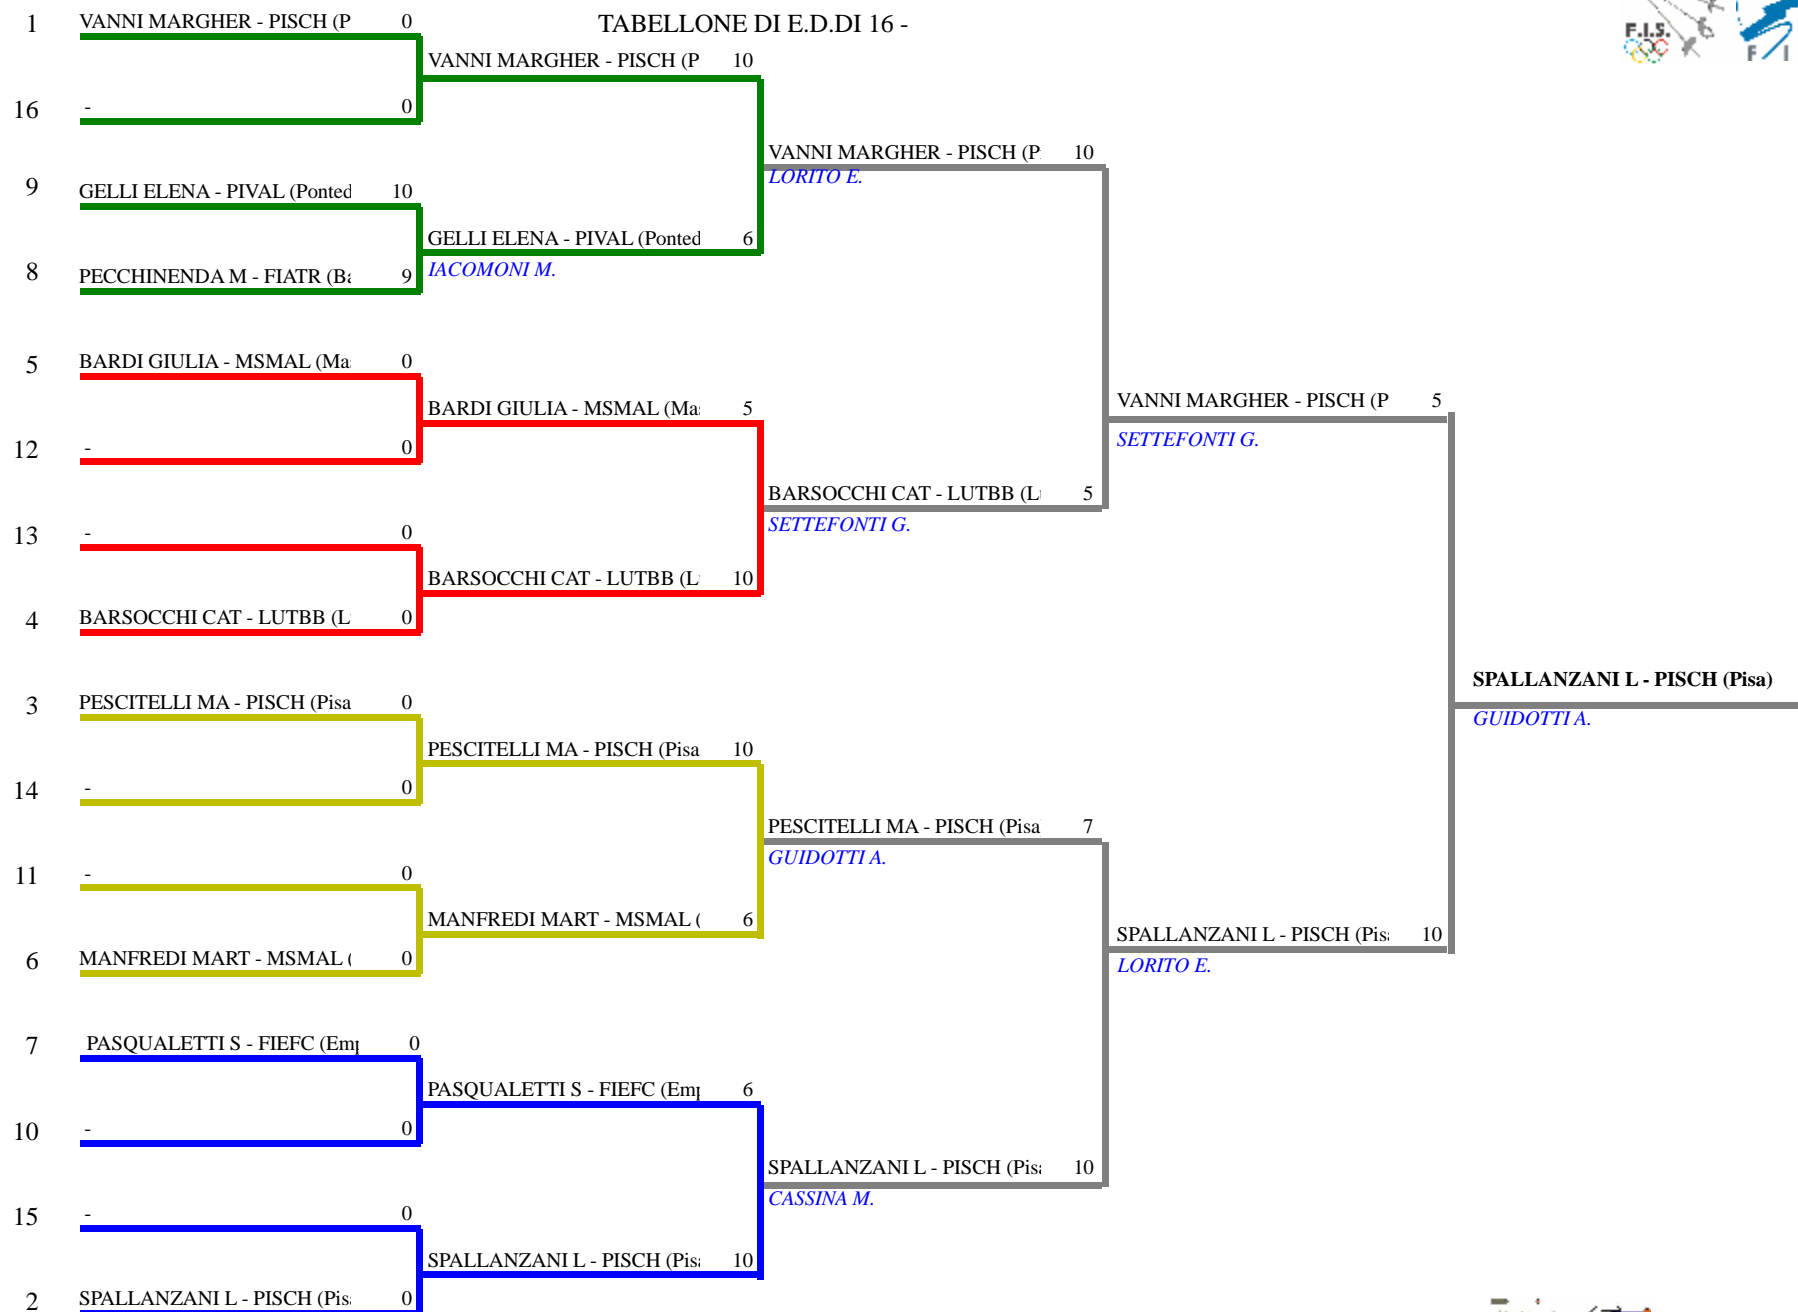

Spada femminile Giovanissime

TABELLONE DI E.D.DI 16 -

FEDERAZIONE ITALIANA SCHERMA
FEDERATION INTERNATIONALE D'ESCRIME

Spada femminile Giovanissime - Giovanissimi/Giovan

TABELLONE DI ELIMINAZIONE DIRETTA DI

TOSCANA - Campionato Regionale Gpg

Massa (MS) - TOSCANA - Camp

16 Stampa: 14/01/2024

2

D	1	1 VANNI MARGHERITA-PISCH (Pisa) 16 -	0 0	VANNI MARGHERITA-PISCH (Pisa) P.
D	2	9 GELLI ELENA-PIVAL (Pontedera) 8 PECCHINENDA MATILDE-FIATR (Bagno a	10 9	GELLI ELENA-PIVAL (Pontedera) P. IACOMONI MARTA (PISCH)
D	3	5 BARDI GIULIA-MSMAL (Massa) 12 -	0 0	BARDI GIULIA-MSMAL (Massa) P.
D	4	13 - 4 BARSOCCHI CATERINA-LUTBB (Lucca)	0 0	BARSOCCHI CATERINA-LUTBB (Lucca) P.
D	5	3 PESCIPELLI MARGHERITA-PISCH (Pisa) 14 -	0 0	PESCIPELLI MARGHERITA-PISCH (Pisa) P.
D	6	11 - 6 MANFREDI MARTA-MSMAL (Massa)	0 0	MANFREDI MARTA-MSMAL (Massa) P.
D	7	7 PASQUALETTI SOFIA-FIEFC (Empoli) 10 -	0 0	PASQUALETTI SOFIA-FIEFC (Empoli) P.
D	8	15 - 2 SPALLANZANI LUDOVICA-PISCH (Pisa)	0 0	SPALLANZANI LUDOVICA-PISCH (Pisa) P.