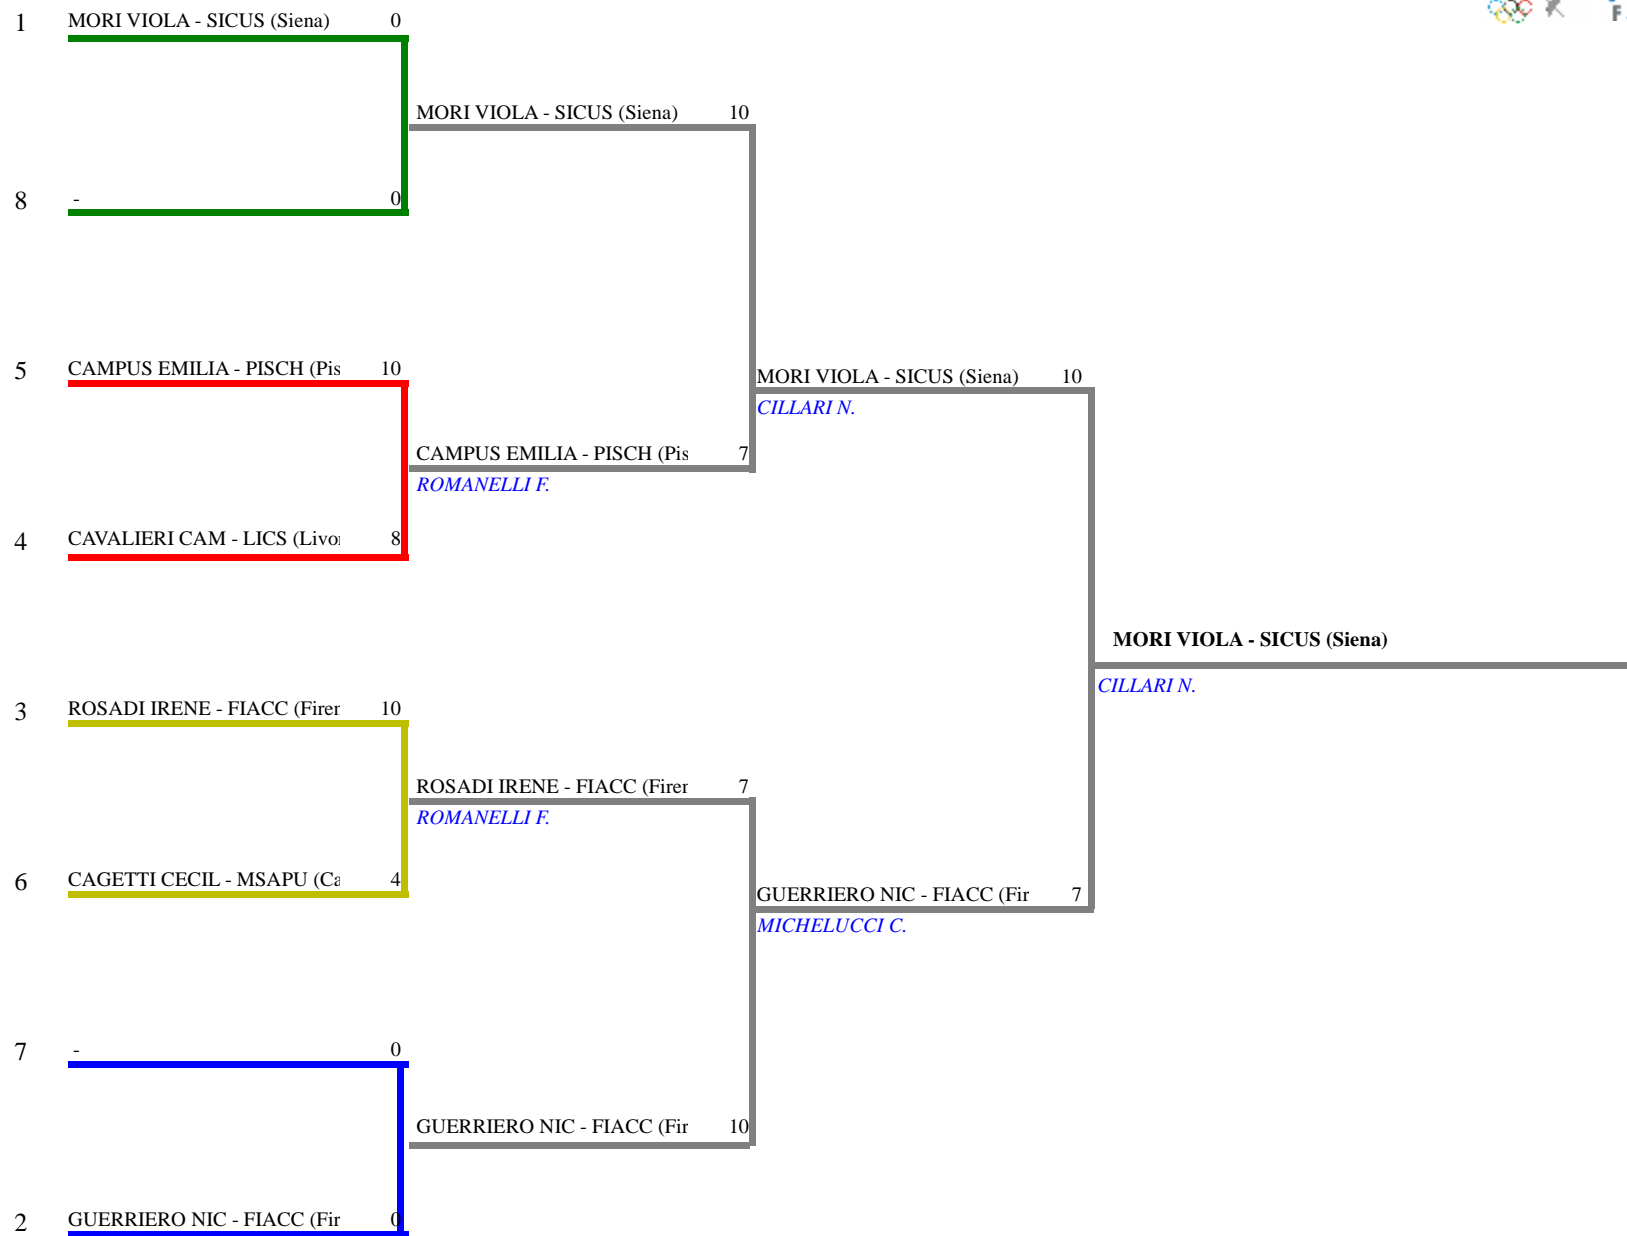

FEDERAZIONE ITALIANA SCHERMA
FEDERATION INTERNATIONALE D'ESCRIME

Classifica definitiva Spada femminile
1 Giovanissimi/Giovanissime

CAMPIONATO REGIONALE TOSCANO G.I

Piombino (LI) - CAMPIONATO REG
Stampa: 06/01/2018 14

<u>Classifica</u>	<u>NumFis</u>	<u>Cognome</u>	<u>Nome</u>	<u>Del</u>	<u>Denominazione</u>
1	673729	MORI	VIOLA	30/01/06	CUS SIENA
2	681498	GUERRIERO	NICOLE	31/08/06	ACCADEMIA SCHERMISTICA FIORENTINA
3	671179	ROSADI	IRENE	23/08/06	ACCADEMIA SCHERMISTICA FIORENTINA
	674325	CAMPUS	EMILIA	08/10/06	PISASCHERMA
5	675252	CAVALIERI	CAMILLA	03/11/06	FIDES LIVORNO
6	683534	CAGETTI	CECILIA	13/06/06	CS APUANO

Spada femminile Giovanissime
TABELLONE DEI QUARTI DI FINALE