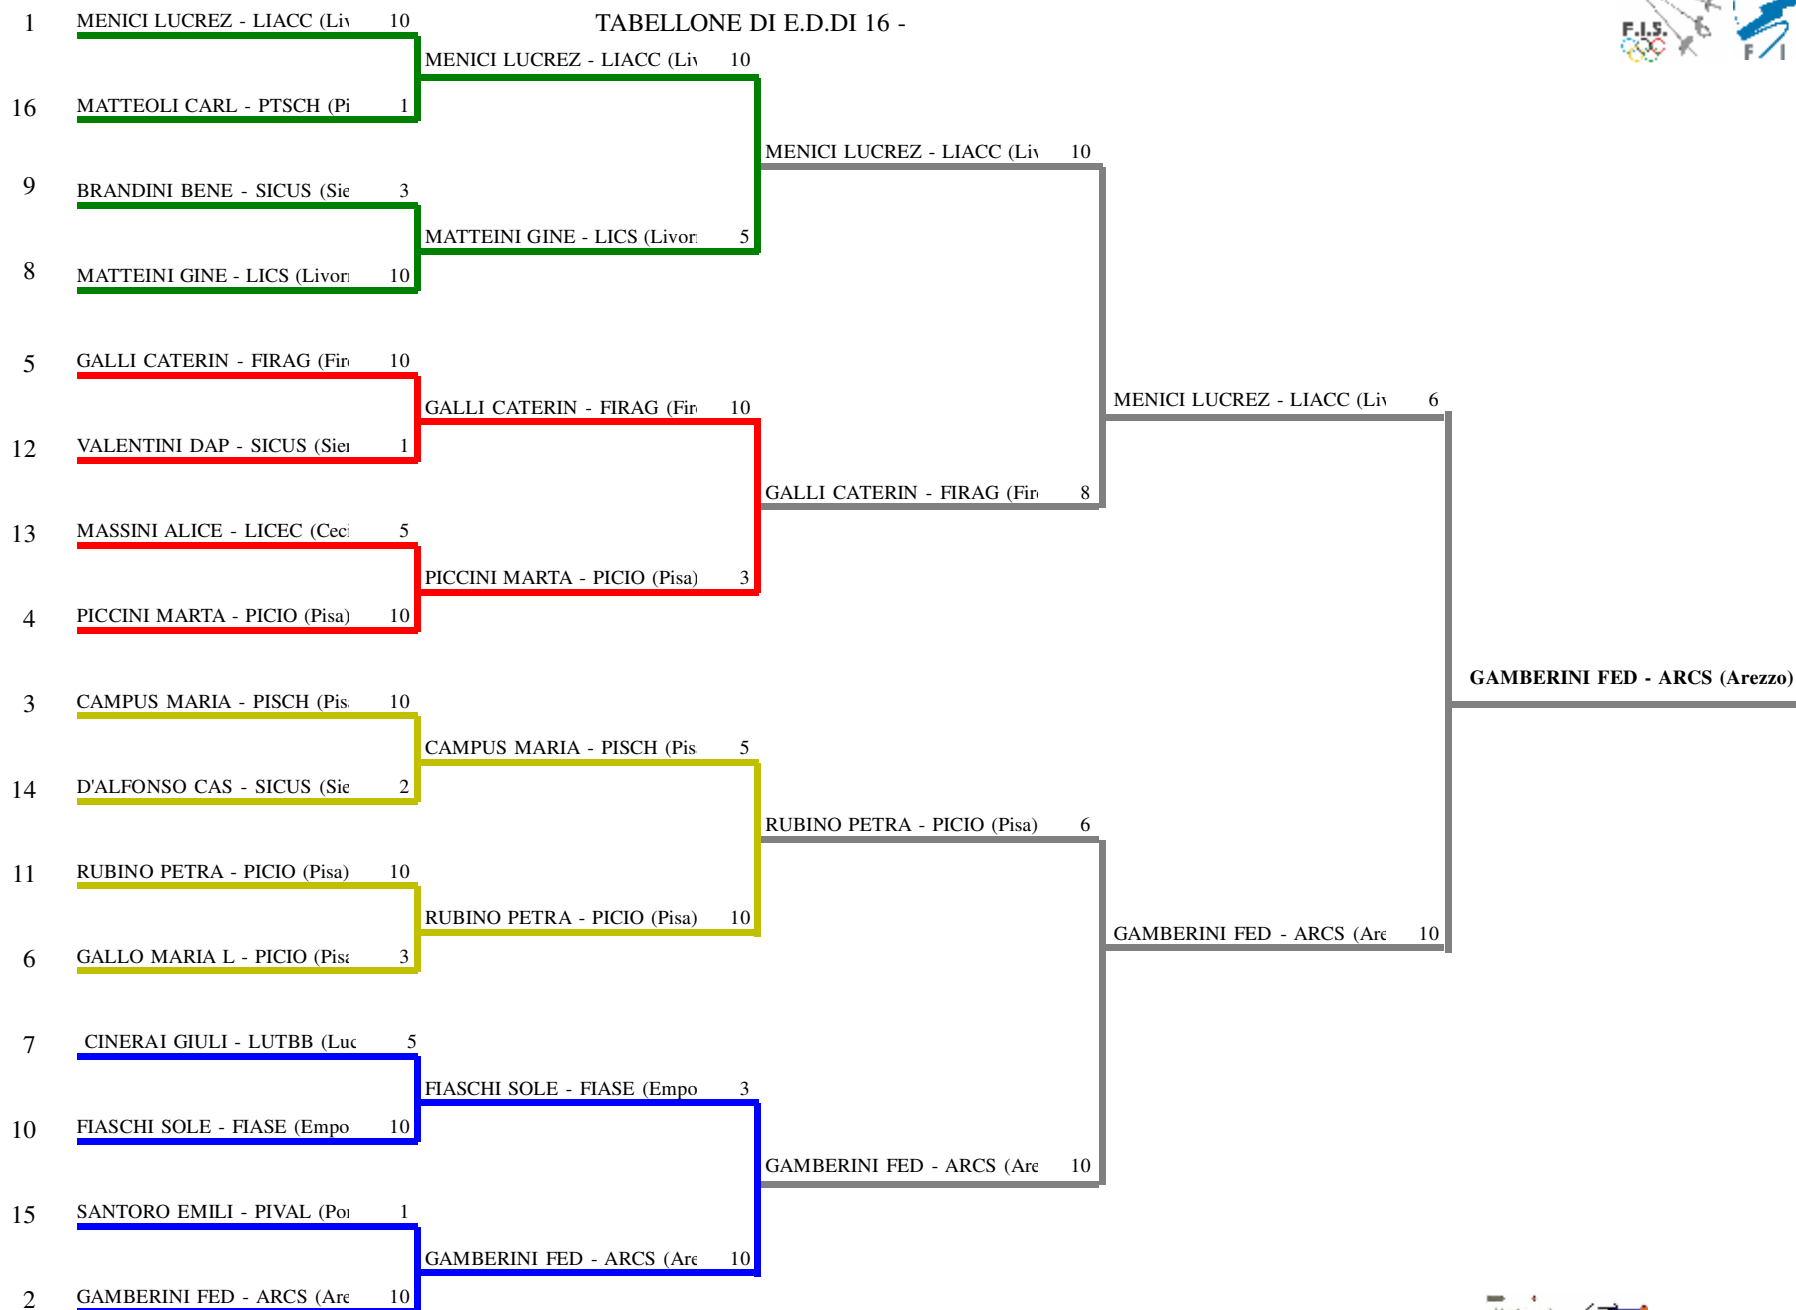

Fioretto femminile Giovanissime

TABELLONE DI E.D.DI 16 -

FEDERAZIONE ITALIANA SCHERMA
FEDERATION INTERNATIONALE D'ESCRIME

Fioretto femminile Giovanissime - Giovanissimi/Giova

TABELLONE DI ELIMINAZIONE DIRETTA DI

TOSCANA - Campionato Regionale GPG

Siena (SI) - TOSCANA - Campio

16 Stampa: 07/01/2023

1

D	1	1 MENICI LUCREZIA-LIACC (Livorno) 10 16 MATTEOLI CARLOTTA-PTSCH (Pistoia) 1	MENICI LUCREZIA-LIACC (Livorno)
			P. NO
D	2	9 BRANDINI BENEDETTA-SICUS (Siena) 3 8 MATTEINI GINEVRA-LICS (Livorno) 10	MATTEINI GINEVRA-LICS (Livorno)
			P. NO
D	3	5 GALLI CATERINA-FIRAG (Firenze) 10 12 VALENTINI DAPHNE-SICUS (Siena) 1	GALLI CATERINA-FIRAG (Firenze)
			P. NO
D	4	13 MASSINI ALICE EDI-LICEC (Cecina) 5 4 PICCINI MARTA-PICIO (Pisa) 10	PICCINI MARTA-PICIO (Pisa)
			P. NO
D	5	3 CAMPUS MARIA-PISCH (Pisa) 10 14 D'ALFONSO CASAGLI MARIA JOSE-SICUS 2	CAMPUS MARIA-PISCH (Pisa)
			P. NO
D	6	11 RUBINO PETRA-PICIO (Pisa) 10 6 GALLO MARIA LUCILLA-PICIO (Pisa) 3	RUBINO PETRA-PICIO (Pisa)
			P. NO
D	7	7 CINERAI GIULIA-LUTBB (Lucca) 5 10 FIASCHI SOLE-FIASE (Empoli) 10	FIASCHI SOLE-FIASE (Empoli)
			P. NO
D	8	15 SANTORO EMILIA-PIVAL (Pontedera) 1 2 GAMBERINI FEDERICA-ARCS (Arezzo) 10	GAMBERINI FEDERICA-ARCS (Arezzo)
			P. NO