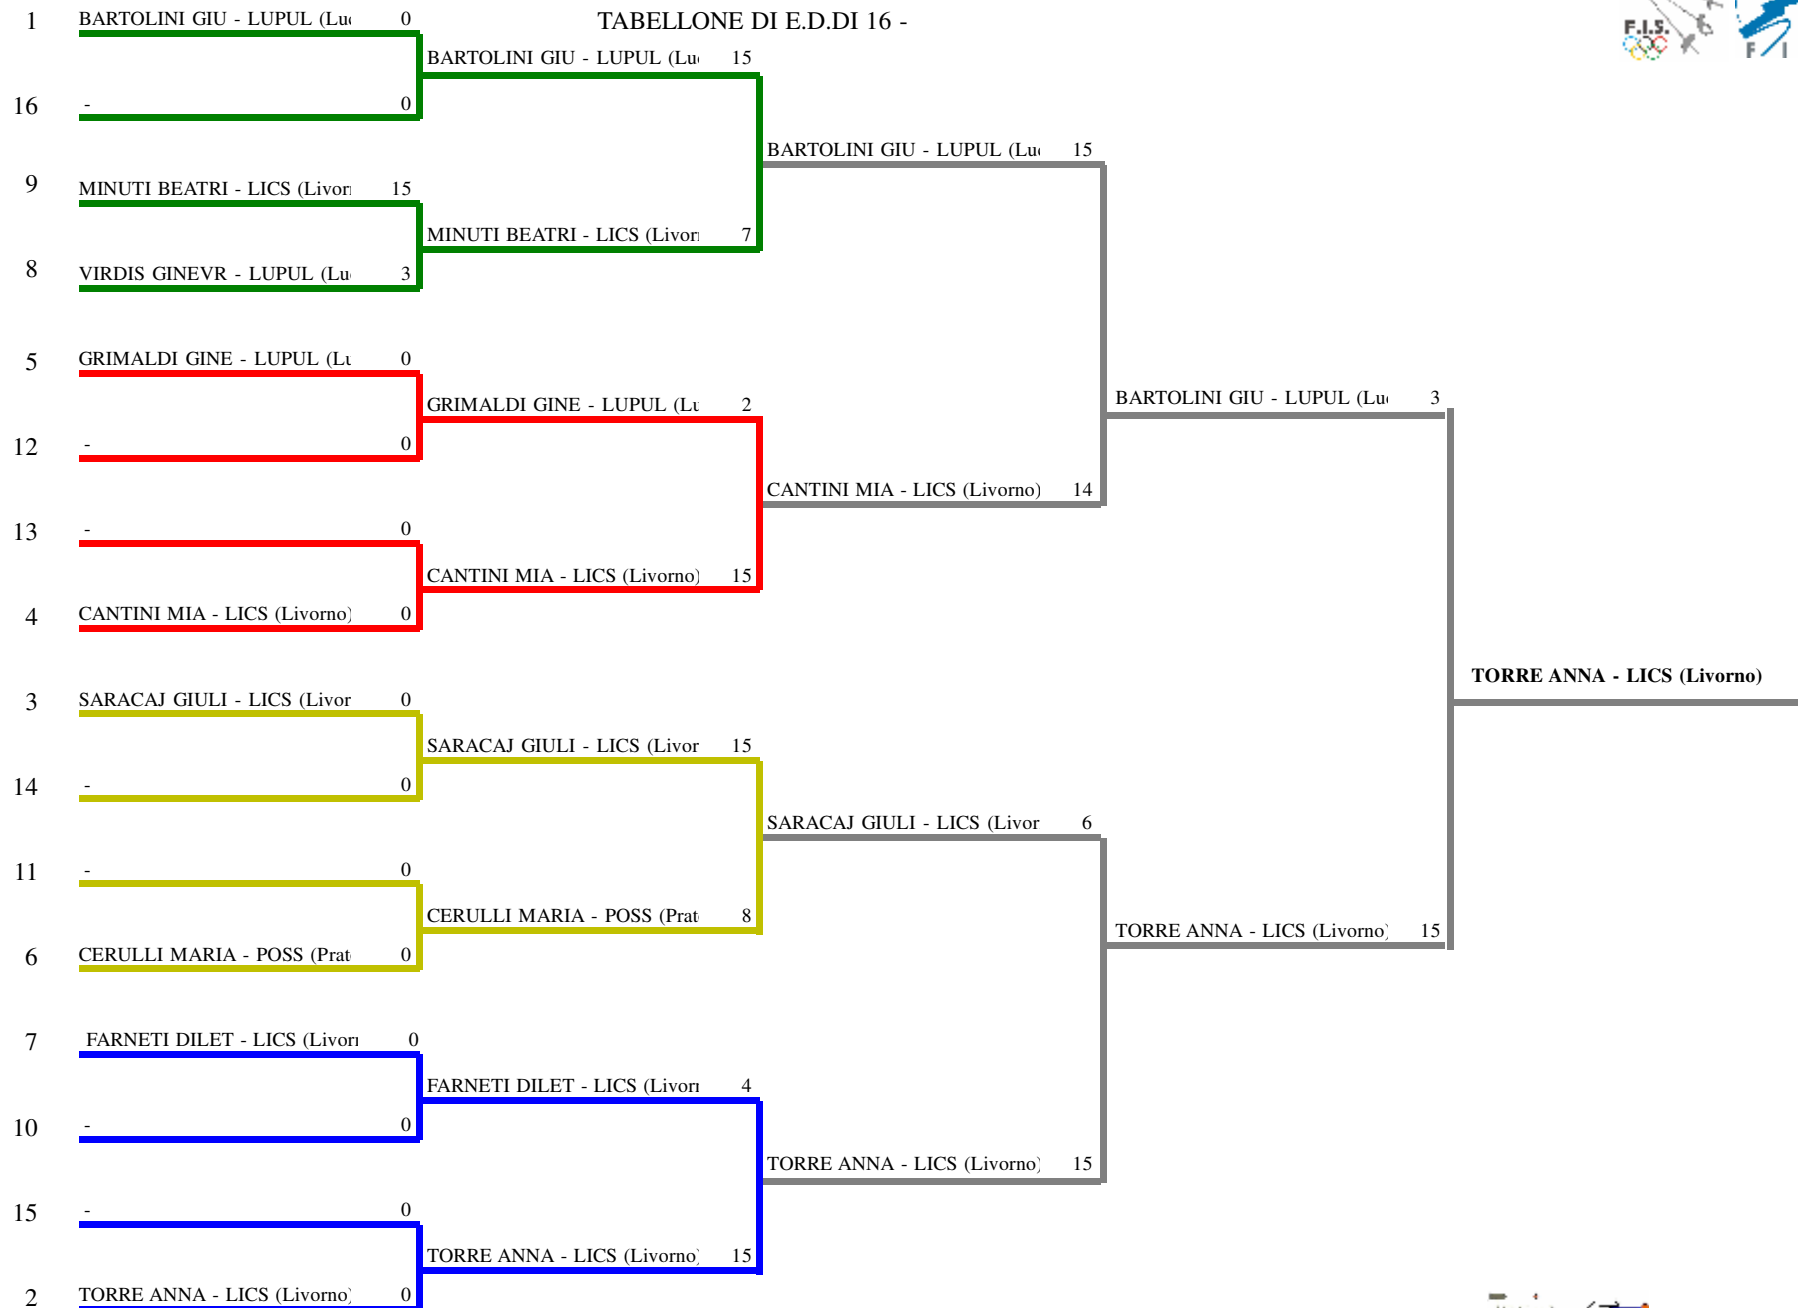

Sciabola femminile Allieve

TABELLONE DI E.D.DI 16 -

FEDERAZIONE ITALIANA SCHERMA
FEDERATION INTERNATIONALE D'ESCRIME

Classifica provvisoria ai gironi

Sciabola femminile
Allievi/Allieve

TOSCANA - Campionato Regionale GPC

Siena (SI) - TOSCANA - Campionato I

Stampa: 06/01/2023 17

<u>Classifica</u>	<u>N.Fis</u>	<u>Cognome</u>	<u>Nome</u>	<u>Sigla Soc.</u>	<u>Girone</u>	<u>V/A</u>	<u>Diff.</u>	<u>Stocc.</u>	<u>Ricev.</u>	<u>Passano:</u>	<u>9</u>
1	688255	BARTOLINI	GIULIA	LUPUL	1	2	1,00	11	15	4	Qualificata
2	698183	TORRE	ANNA	LICS	2	1	0,75	9	18	9	Qualificata
3	685449	SARACAJ	GIULIA	LICS	3	1	0,75	3	16	13	Qualificata
4	706680	CANTINI	MIA	LICS	4	2	0,67	6	11	5	Qualificata
5	702554	GRIMALDI	GINEVRA	LUPUL	5	1	0,50	5	18	13	Qualificata
6	683614	CERULLI MARIANI	MARTINA	POSS	6	1	0,50	-4	12	16	Qualificata
7	698182	FARNETI	DILETTA	LICS	7	2	0,33	-4	7	11	Qualificata
8	706850	VIRDIS	GINEVRA	LUPUL	8	1	0,00	-13	7	20	Qualificata
9	703159	MINUTI	BEATRICE	LICS	9	2	0,00	-13	2	15	Qualificata

9,00 3,00

Pagina 1 di 1

SW a cura della TE.S.I.S. di Saverio Tedeschi - Var.SS 115 n.23 - Modica (RG) - Italy - tesis@tesis.org - 333-3497135