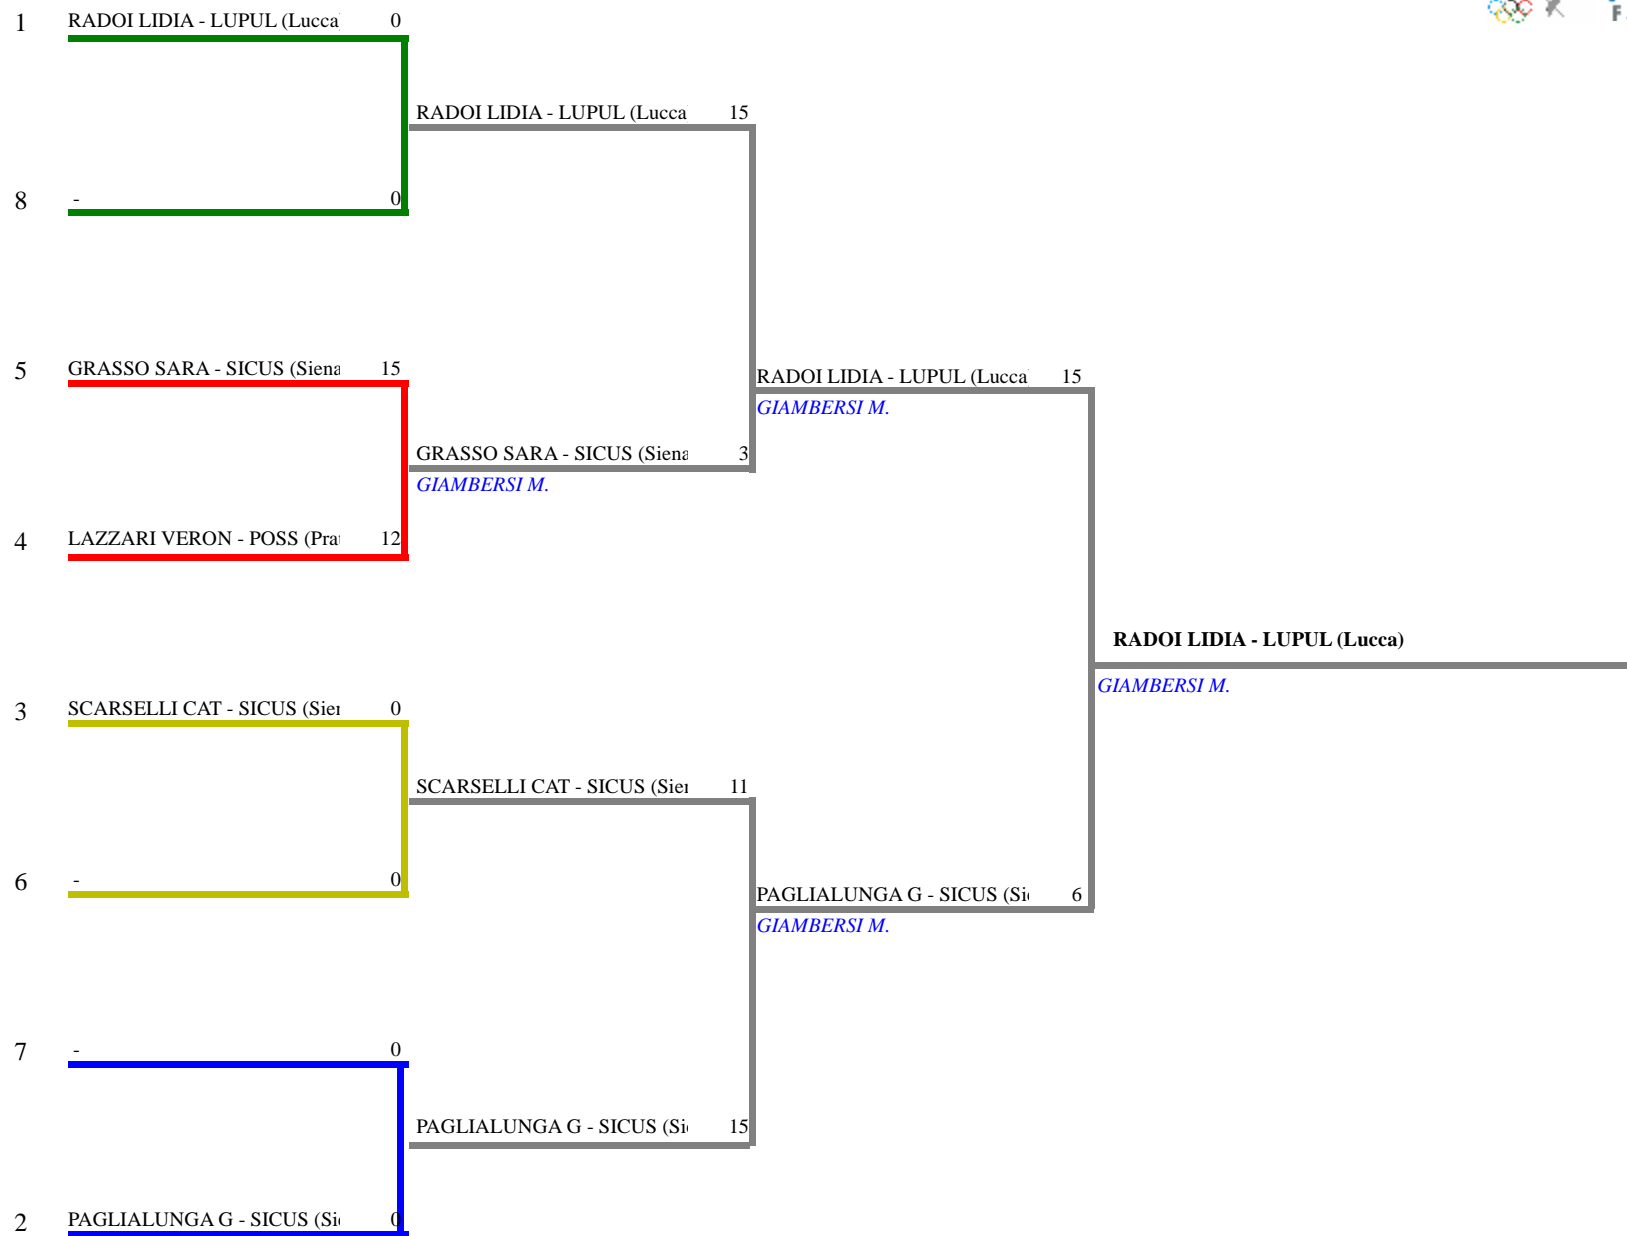

FEDERAZIONE ITALIANA SCHERMA
FEDERATION INTERNATIONALE D'ESCRIME

Classifica definitiva Sciabola femminile
1 Allievi/Allieve

CAMPIONATO REGIONALE TOSCANO G.I

Piombino (LI) - CAMPIONATO REG
Stampa: 07/01/2018 1'

<u>Classifica</u>	<u>NumFis</u>	<u>Cognome</u>	<u>Nome</u>	<u>Del</u>	<u>Denominazione</u>
1	650955	RADOI	LIDIA	20/09/05	SCHERMA ORESTE PULITI LUCCA
2	673082	PAGLIALUNGA	GIORGIA	09/03/05	CUS SIENA
3	667498	SCARSELLI	CATERINA	07/09/04	CUS SIENA
	665819	GRASSO	SARA	24/06/05	CUS SIENA
5	683625	LAZZARI	VERONICA	20/07/05	SOCIETA' SCHERMA PRATO

Sciabola femminile Allieve

TABELLONE DEI QUARTI DI FINALE