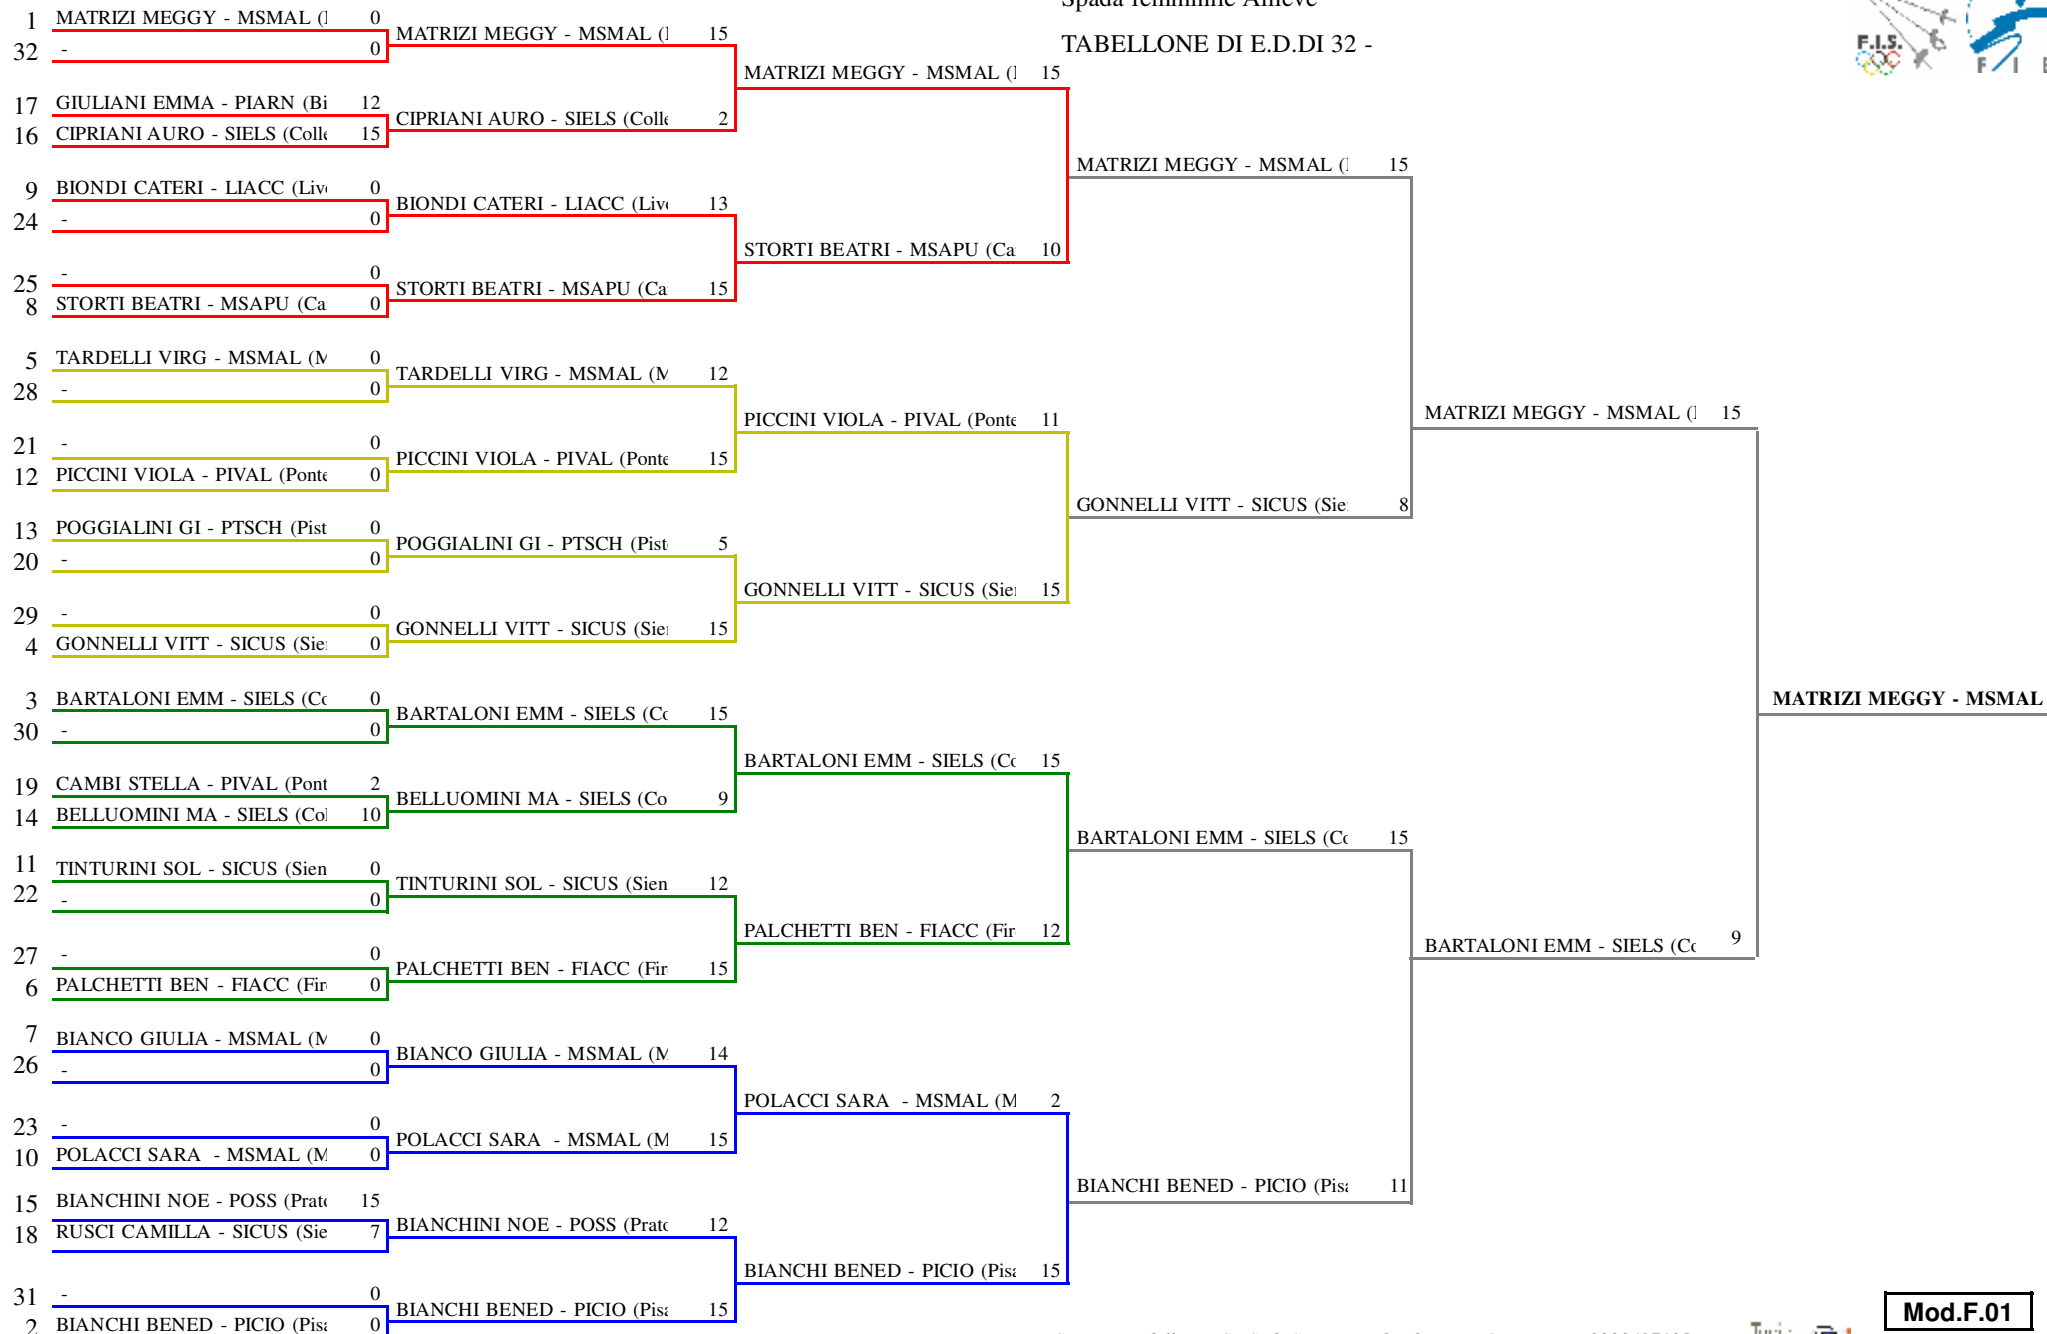

Spada femminile Allieve

TABELLONE DI E.D.DI 32 -

FEDERAZIONE ITALIANA SCHERMA
FEDERATION INTERNATIONALE D'ESCRIME

Classifica provvisoria ai gironi

Spada femminile
Allievi/Allieve

TOSCANA - Campionato Regionale GPC

Siena (SI) - TOSCANA - Campionato I

Stampa: 08/01/2023 1:

<u>Classifica</u>	<u>N.Fis</u>	<u>Cognome</u>	<u>Nome</u>	<u>Sigla Soc.</u>	<u>Girone</u>	<u>V/A</u>	<u>Diff.</u>	<u>Stocc.</u>	<u>Ricev.</u>	<u>Passano:</u>	19
1	692357	MATRIZI	MEGGY	MSMAL	1	3	1,00	18	25	7	Qualificata
2	684549	BIANCHI	BENEDETTA	PICIO	2	1	0,83	14	29	15	Qualificata
3	692945	BARTALONI	EMMA	SIELS	3	2	0,80	12	24	12	Qualificata
4	712138	GONNELLI	VITTORIA	SICUS	4	2	0,80	9	23	14	Qualificata
5	714961	TARDELLI	VIRGINIA	MSMAL	5	3	0,80	9	22	13	Qualificata
6	699826	PALCHETTI	BENEDETTA	FIACC	6	2	0,60	10	23	13	Qualificata
7	696565	BIANCO	GIULIA	MSMAL	7	2	0,60	2	17	15	Qualificata
8	695641	STORTI	BEATRICE	MSAPU	8	1	0,50	3	25	22	Qualificata
9	689208	BIONDI	CATERINA	LIACC	9	1	0,50	-1	23	24	Qualificata
10	704499	POLACCI	SARA SOFIA	MSMAL	10	1	0,50	-3	23	26	Qualificata
11	718897	TINTURINI	SOLEDAD	SICUS	11	1	0,50	-7	20	27	Qualificata
12	696014	PICCINI	VIOLA	PIVAL	12	3	0,40	2	19	17	Qualificata
13	694926	POGGIALINI	GIORGIA	PTSCH	13	3	0,40	-6	15	21	Qualificata
14	688420	BELLUOMINI	MARTA	SIELS	14	3	0,40	-7	14	21	Qualificata
15	706282	BIANCHINI	NOEMI	POSS	15	1	0,33	-3	24	27	Qualificata
16	684569	CIPRIANI	AURORA	SIELS	16	1	0,33	-3	22	25	Qualificata
17	716736	GIULIANI	EMMA	PIARN	17	2	0,20	-13	8	21	Qualificata
18	718862	RUSCI	CAMILLA	SICUS	18	3	0,00	-16	9	25	Qualificata
19	703886	CAMBI	STELLA	PIVAL	19	2	0,00	-20	5	25	Qualificata

19,00 3,00

Pagina 1 di 1

SW a cura della TE.S.I.S. di Saverio Tedeschi - Var.SS 115 n.23 - Modica (RG) - Italy - tesis@tesis.org - 333-3497135