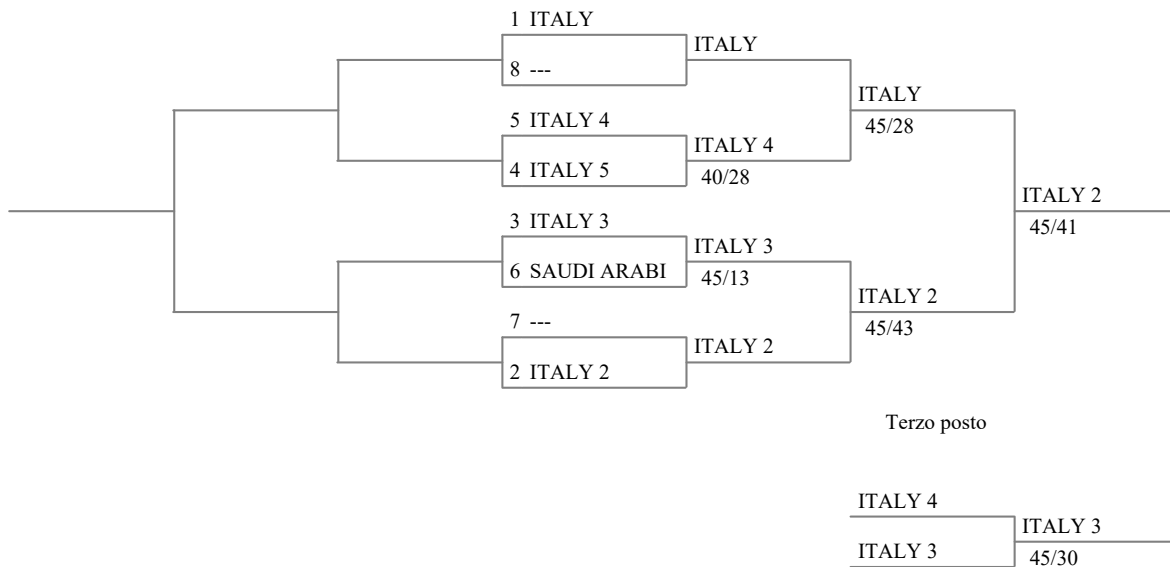

Squadre (presenti, ordine di numero - 6 squadre)

pos.	num. sr.	denominazione/cogno	naz.	bandiera
1	####	ITALY BALDASSA Giulia LAZZARI Vittoria TARANTINI Dorot TESTA Mariachiara	ITA	
2	####	ITALY 2 BELLINI Matilde CASTAGNOLI Chi LIBERATI Silvia TORRISI Sofia	ITA	
3	####	ITALY 3 CASALE Maria Rob CASAMENTI Alice COSTANTINI Ludo PICHLER Lisa	ITA	
4	####	ITALY 5 CASAMENTI Anna MOLINARIO Ginev RAITERI Margherit TORRICELLI Isabe	ITA	
5	####	ITALY 4 AMATI Giorgia CRISTINA Aurora MIGLINO Lucia VIGORITO Irene	ITA	
6	####	SAUDI ARABIA ALAMIRI Dhay ALSAEED Dana ALSALEH Yassmin KHADAWARDI Ha	KSA	

Formula di gara

Eliminazione diretta : 6 squadre

Main tableau

Tableau for 9th place

Tableau for 13th place

Match for 15th place

Match for 11th place

Tableau for 5th place

Match for 7th place

Match for 3rd place

Cadets Circuit Napoli

9 posto Tableau 9-16 of 4 Tableau 9-16 of 8 Tableau of 8 Semifinali Finale

11 posto

15 posto Tableau 13-16 of 4 13 posto

7 posto Tableau 5-8 of 4 5 posto