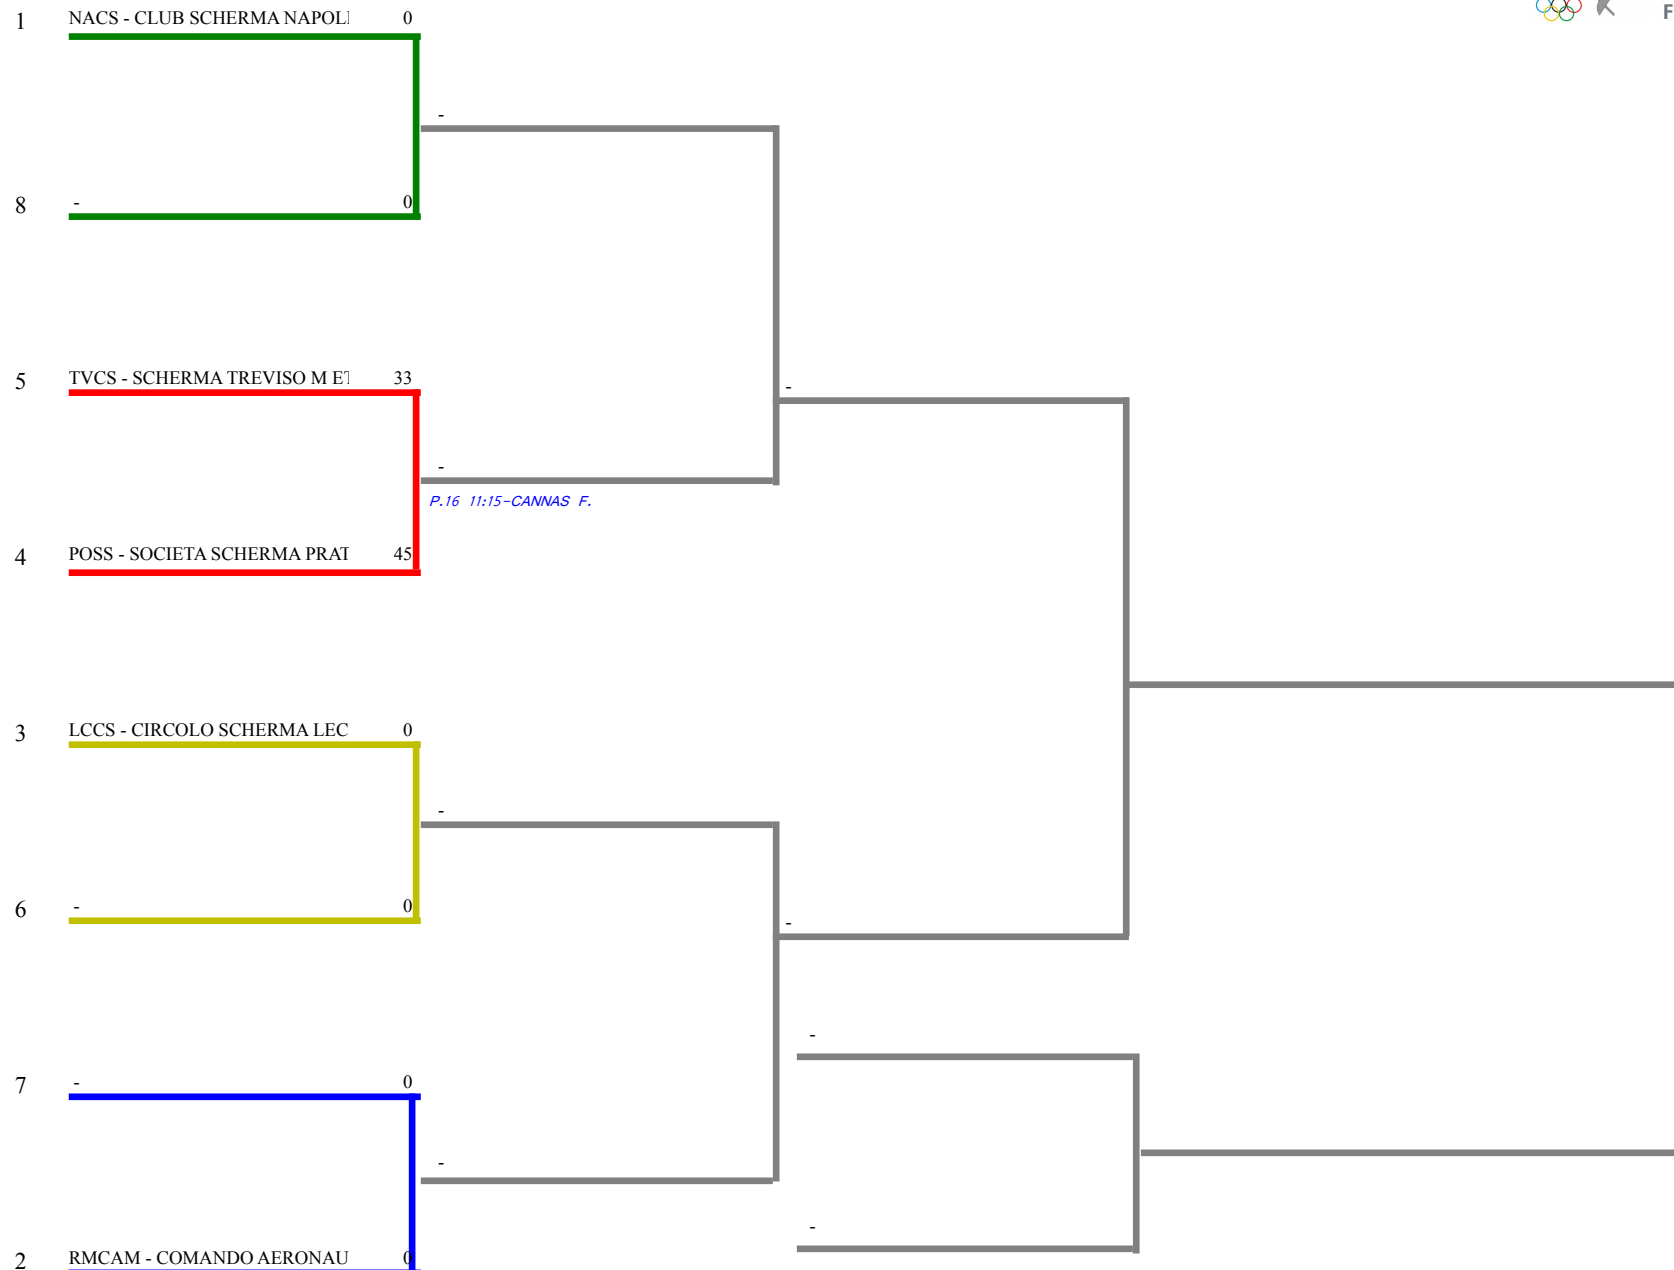

Classifica definitiva

Sciabola femminile a squadre

Piacenza-Camp. Italiani Squadre A2

<u>Classifica</u>	<u>Clas-ED</u>	<u>CodSoc</u>	<u>Sigla</u>	<u>Denominazione</u>	<u>Località</u>
1	2	1	20315 PDIMP	PETRARCA SCHERMA ARRU ISABELLA	Padova GIORDANI MARGHERITA
2	1	2	140 FGDAU	DAUNO FOGGIA CARELLA GAIA PIA	Foggia DI MAURO MARTINA
3	3	3	118 TRCS	CIRCOLO DELLA SCHERMA TERNI GUARINO EMMA	Terni PICCIONI CHIARA
4	4	4	20503 TOAUG	SCHERMA AUGUSTA TAURINORUM RICCIO MATILDE	Torino SERAFINO SOPHIA
5	5	8	20365 MIGIR	SALA DI SCHERMA SOCIETA DEL GIARDINO MARINI GRETA	Milano POZZI FEDERICA
6	6	8	1908 AGSCI	IL DISCOBOLO SCIACCA MANTEGNA SIRIA	Sciacca SAVONA MARINA
7	7	8	102 RMGRE	ACCADEMIA D ARMI MUSUMECI GRECO REM PICCI LUCREZIA	Roma STANGONI BENEDETTA
8	8	8	141 FGSSE	CLUB SCHERMA SAN SEVERO D'AUGELLI MARTINA	San Severo GIANCOLA MARTINA
9	9	12	8701 NACS	CLUB SCHERMA NAPOLI FUSCO MARIA	Napoli VOGNA CHIARA
10	10	12	8508 RMCAM	COMANDO AERONAUTICA MILITARE ROMA CARNEVALE LUDOVICA	Roma TUFONI BENEDETTA SUN
11	11	12	9308 LCCS	CIRCOLO SCHERMA LECCO MAUGERI ILARIA	Lecco MAUGERI MARINA
12	12	12	9100 POSS	SOCIETA SCHERMA PRATO FRASCONI ALESSANDRA	Prato PETRACCHI BIANCA
13	13	16	43 TVCS	SCHERMA TREVISO M ETTORE GESLAO FOGGIATO MARIA BEATF	Treviso SEGATTO ALESSANDRA

Sciabola femminile a squadre

TABELLONE DI E.D.DI 16 -

Sciabola femminile a squadre
TABELLONE DEI QUARTI DI FINALE

FEDERAZIONE ITALIANA SCHERMA
FEDERATION INTERNATIONALE D'ESCRIME
Classifica provvisoria ai gironi Sciabola femminile a squadre