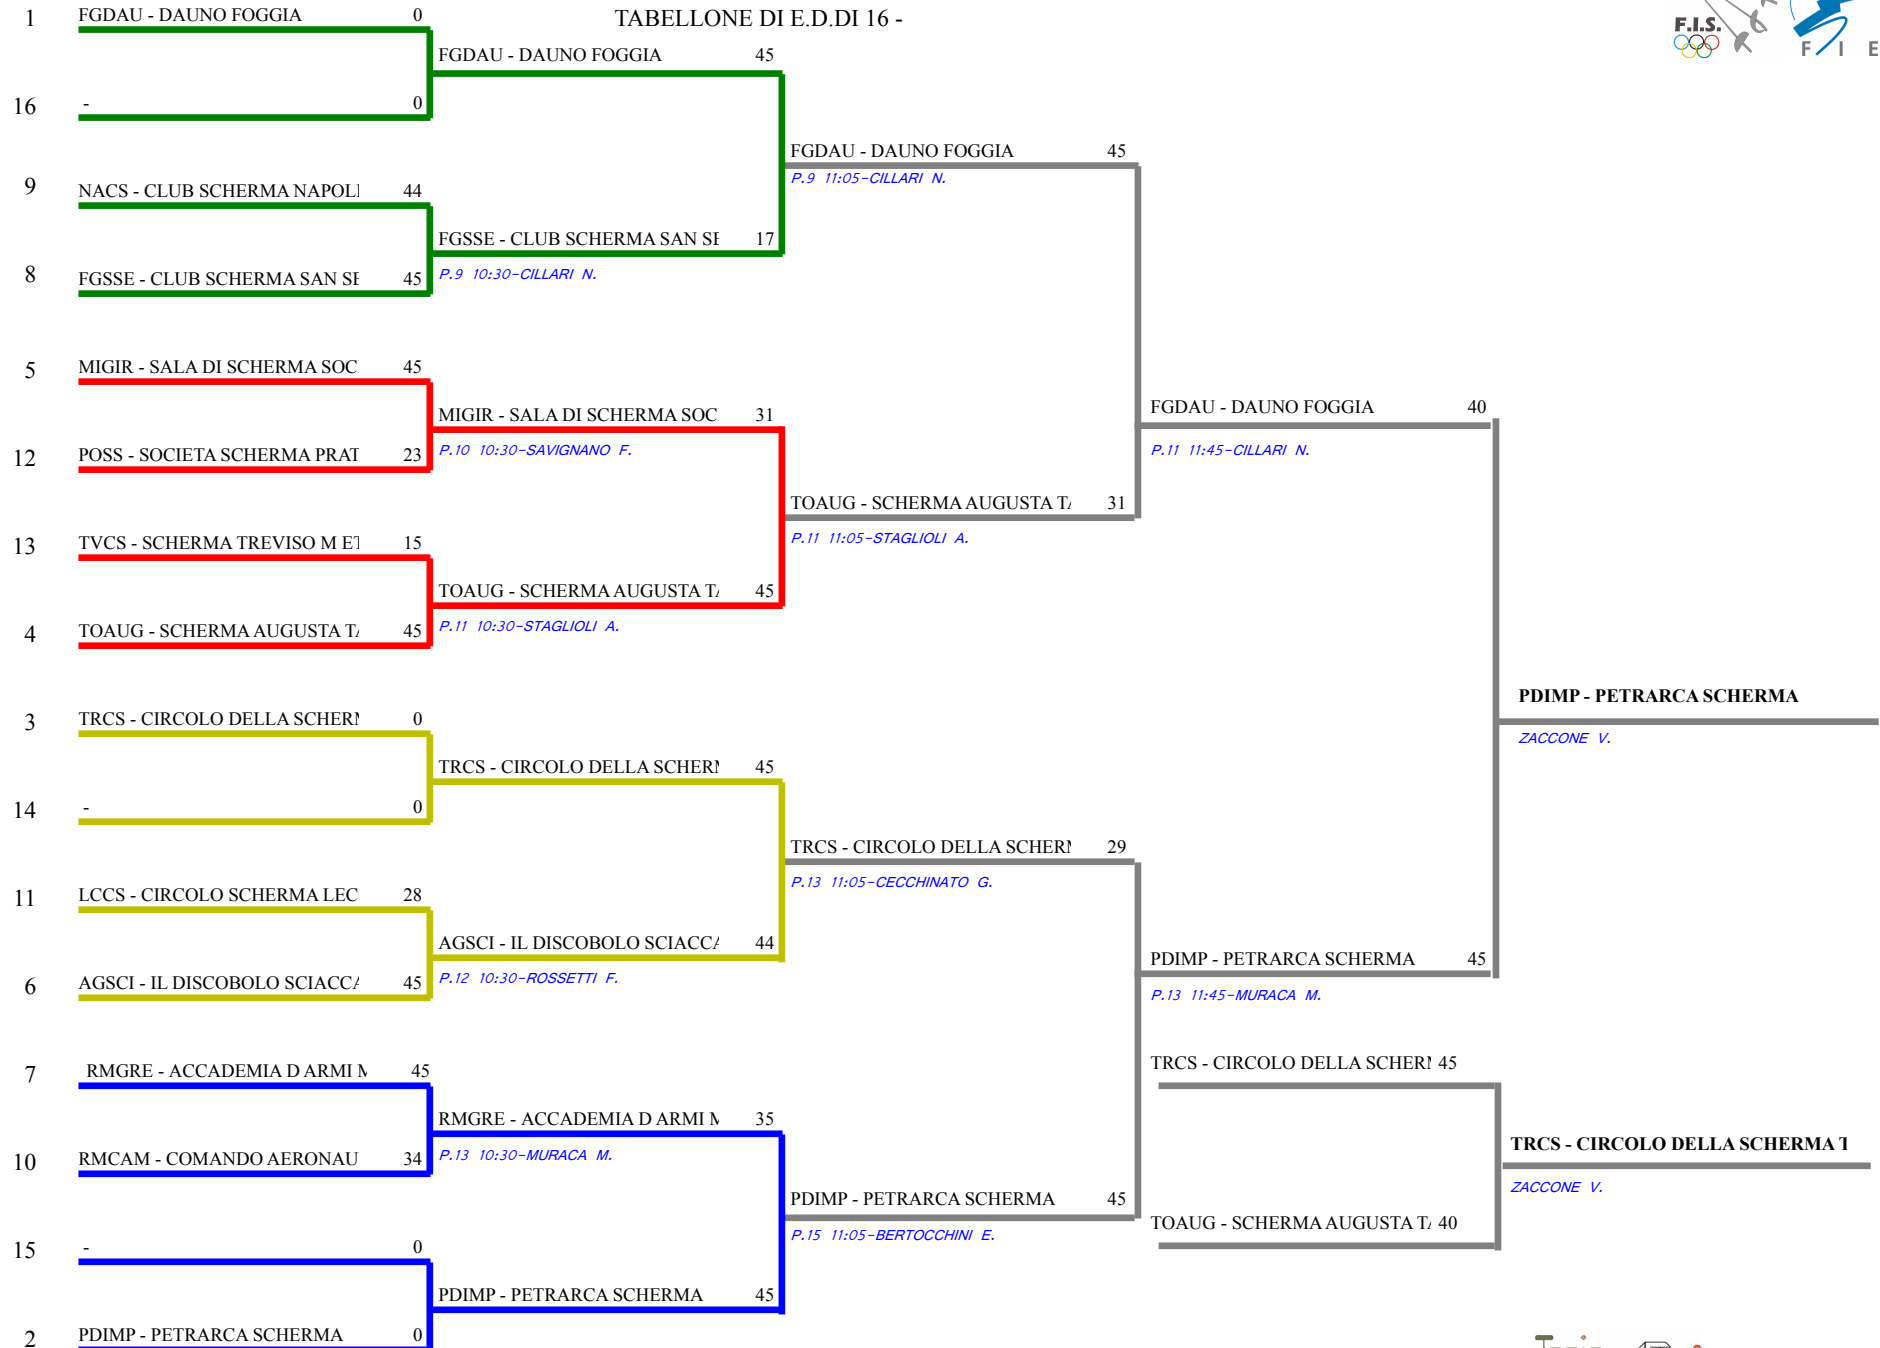

Classifica definitiva

Sciabola femminile a squadre

Piacenza-Camp. Italiani Squadre A2

<u>Classifica</u>	<u>Clas-ED</u>	<u>CodSoc</u>	<u>Sigla</u>	<u>Denominazione</u>	<u>Località</u>
1	2	1	20315 PDIMP	PETRARCA SCHERMA ARRU ISABELLA	Padova GIORDANI MARGHERITA
2	1	2	140 FGDAU	DAUNO FOGGIA CARELLA GAIA PIA	Foggia DI MAURO MARTINA
3	3	3	118 TRCS	CIRCOLO DELLA SCHERMA TERNI GUARINO EMMA	Terni PICCIONI CHIARA
4	4	4	20503 TOAUG	SCHERMA AUGUSTA TAURINORUM RICCIO MATILDE	Torino SERAFINO SOPHIA
5	5	8	20365 MIGIR	SALA DI SCHERMA SOCIETA DEL GIARDINO MARINI GRETA	Milano POZZI FEDERICA
6	6	8	1908 AGSCI	IL DISCOBOLO SCIACCA MANTEGNA SIRIA	Sciacca SAVONA MARINA
7	7	8	102 RMGRE	ACCADEMIA D ARMI MUSUMECI GRECO REM PICCI LUCREZIA	Roma STANGONI BENEDETTA
8	8	8	141 FGSSE	CLUB SCHERMA SAN SEVERO D'AUGELLI MARTINA	San Severo GIANCOLA MARTINA
9	9	12	8701 NACS	CLUB SCHERMA NAPOLI FUSCO MARIA	Napoli VOGNA CHIARA
10	10	12	8508 RMCAM	COMANDO AERONAUTICA MILITARE ROMA CARNEVALE LUDOVICA	Roma TUFONI BENEDETTA SUN
11	11	12	9308 LCCS	CIRCOLO SCHERMA LECCO MAUGERI ILARIA	Lecco MAUGERI MARINA
12	12	12	9100 POSS	SOCIETA SCHERMA PRATO FRASCONI ALESSANDRA	Prato PETRACCHI BIANCA
13	13	16	43 TVCS	SCHERMA TREVISO M ETTORE GESLAO FOGGIATO MARIA BEATF	Treviso SEGATTO ALESSANDRA

Sciabola femminile a squadre

TABELLONE DI E.D.DI 16 -

Sciabola femminile a squadre
TABELLONE DEI QUARTI DI FINALE

FEDERAZIONE ITALIANA SCHERMA
FEDERATION INTERNATIONALE D'ESCRIME
Classifica provvisoria ai gironi Sciabola femminile a squadre