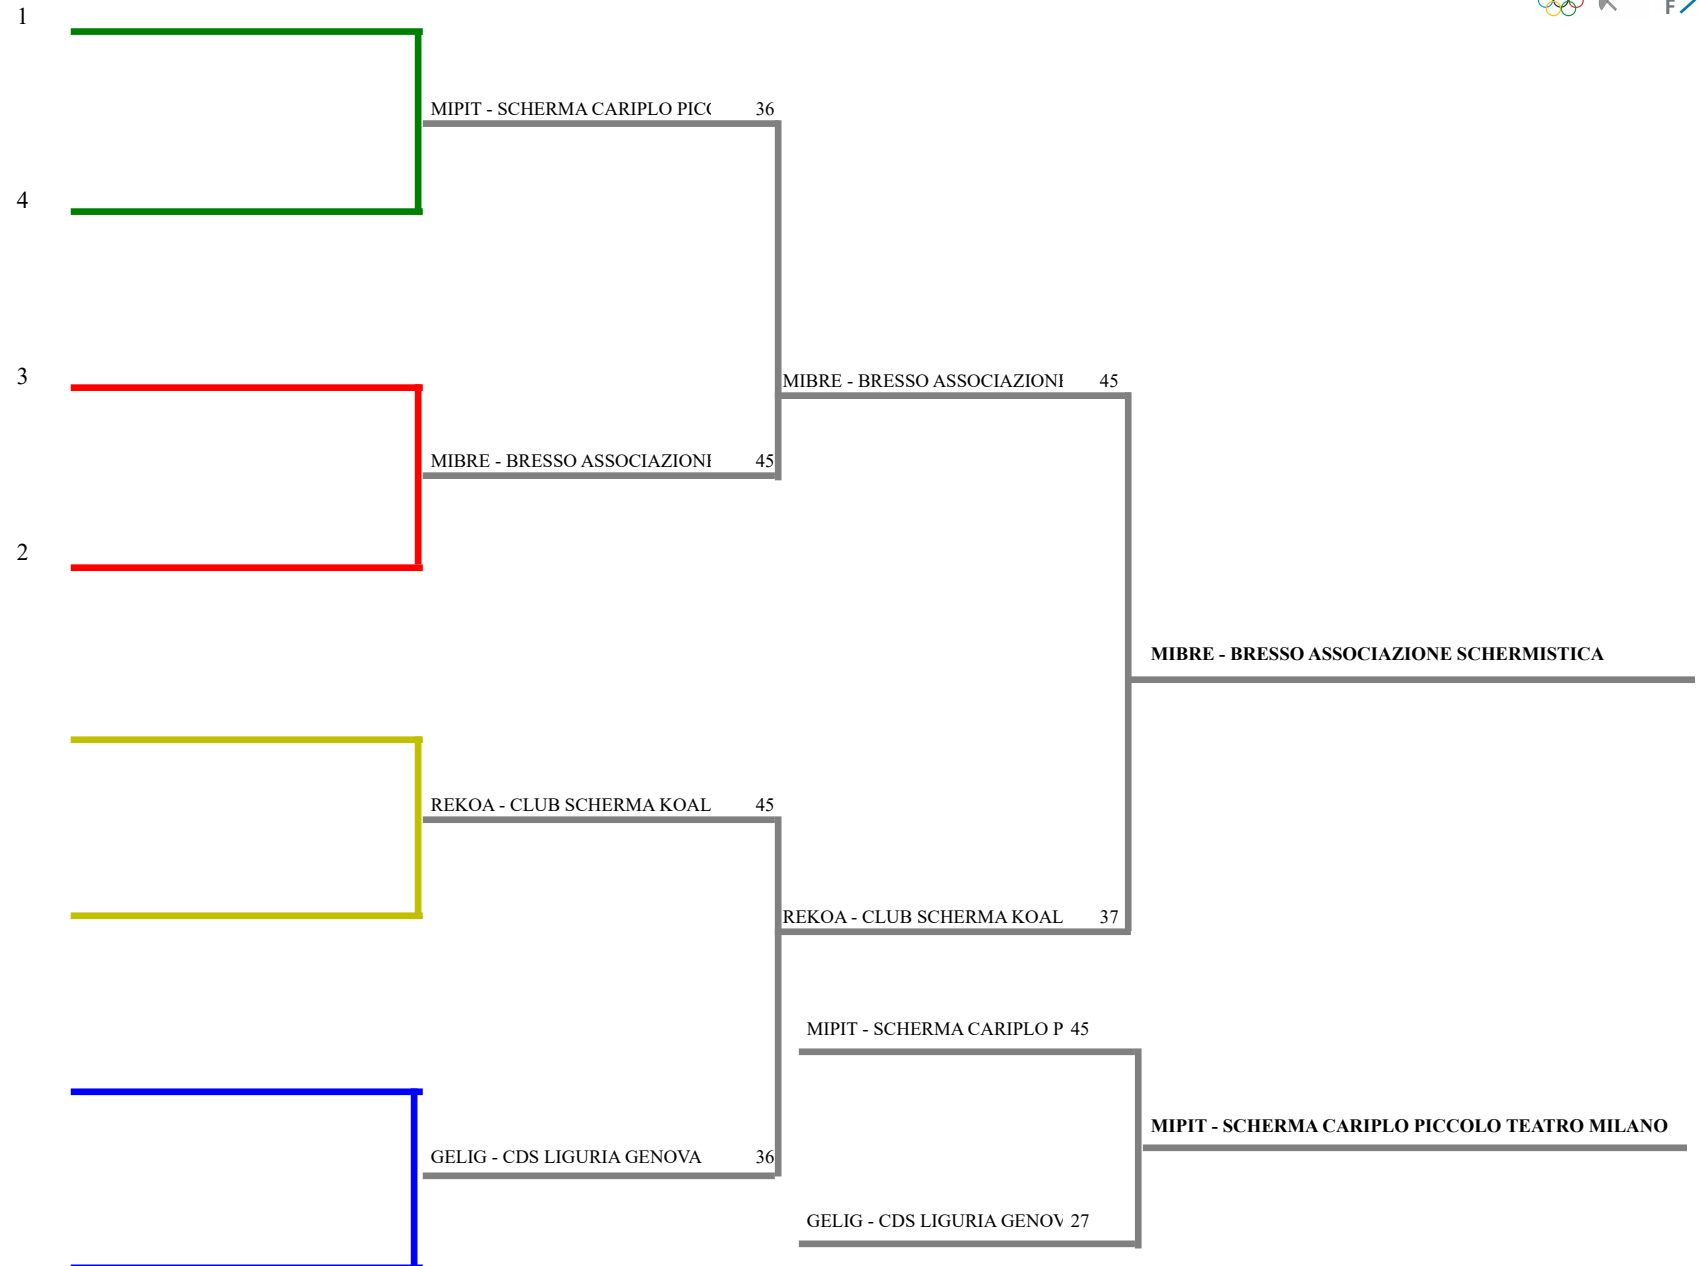

## Spada maschile a squadre

Spada maschile a squadre

TABELLONE DI E.D.DI 16 -

Spada maschile a squadre

TABELLONE DEI QUARTI DI FINALE

Spada maschile a squadre

TABELLONE DEI QUARTI DI FINALE

Spada maschile a squadre

TABELLONE DEI QUARTI DI FINALE