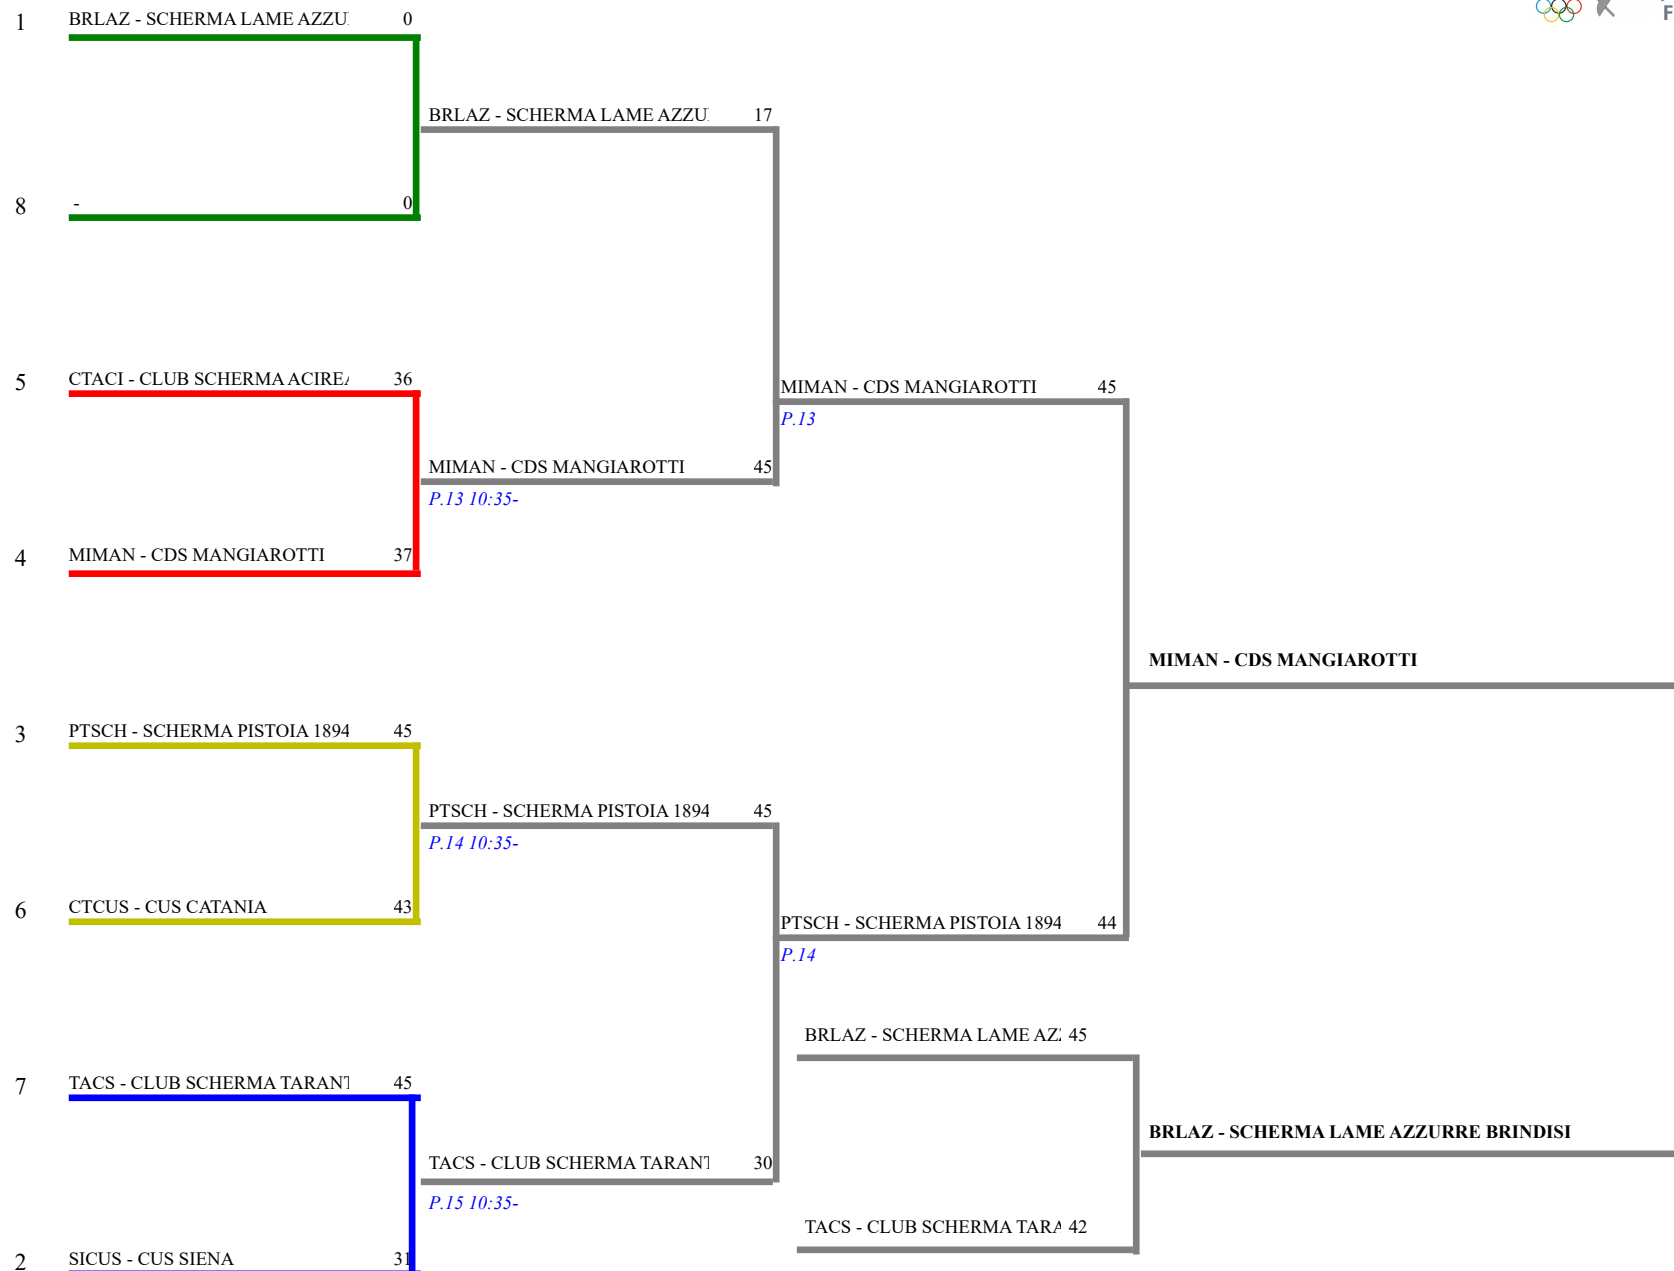

## Spada maschile a squadre

Spada maschile a squadre

TABELLONE DI E.D.DI 16 -

Spada maschile a squadre

TABELLONE DEI QUARTI DI FINALE

Spada maschile a squadre

TABELLONE DEI QUARTI DI FINALE

Spada maschile a squadre

TABELLONE DEI QUARTI DI FINALE

**FEDERAZIONE ITALIANA SCHERMA**  
**FEDERATION INTERNATIONALE D'ESCRIME**

Spada maschile a squadre

Camp. Italiani a squadre serie A2

Stampa: 26/03/2022 15:22

Piacenza- Camp. Italiani a squadre serie A2

	<u>Denominazione</u>	<u>Sigla</u>	<u>Località</u>	<u>Classific</u>	
1	SCHERMA CARIPLO PICCOLO TEATRO MI	MIPIT	Milano	1	-5,00
2	CUS SIENA	SICUS	Siena	2	-9,00
3	SCHERMA PISTOIA 1894	PTSCH	Pistoia	3	-10,00
4	CDS MANGIAROTTI	MIMAN	Milano	4	-11,00
5	CESARE POMPILO GENOVA	GEPOM	Genova	5	-1,00
6	CLUB SCHERMA KOALA	REKOA	Reggio nell Emilia	6	-6,00
7	CDS LIGURIA GENOVA	GELIG	Genova	7	-7,00
8	SCHERMA LAME AZZURRE BRINDISI	BRLAZ	Brindisi	8	-12,00
9	CLUB SCHERMA TARANTO	TACS	Taranto	9	-13,00
10	CLUB SCHERMA CASALE	ALCAS	Casale Monferrato	10	-4,00
11	CUS CATANIA	CTCUS	Catania	11	-14,00
12	CLUB SCHERMA ACIREALE	CTACI	Acireale	12	-15,00
13	BRESSO ASSOCIAZIONE SCHERMISTICA	MIBRE	Bresso	14	-8,00
14	SALA DI SCHERMA SOCIETA DEL GIARDI	MIGIR	Milano	15	-2,00
15	CLUB SCHERMA FOLIGNO	PGFOL	Foligno	16	-3,00