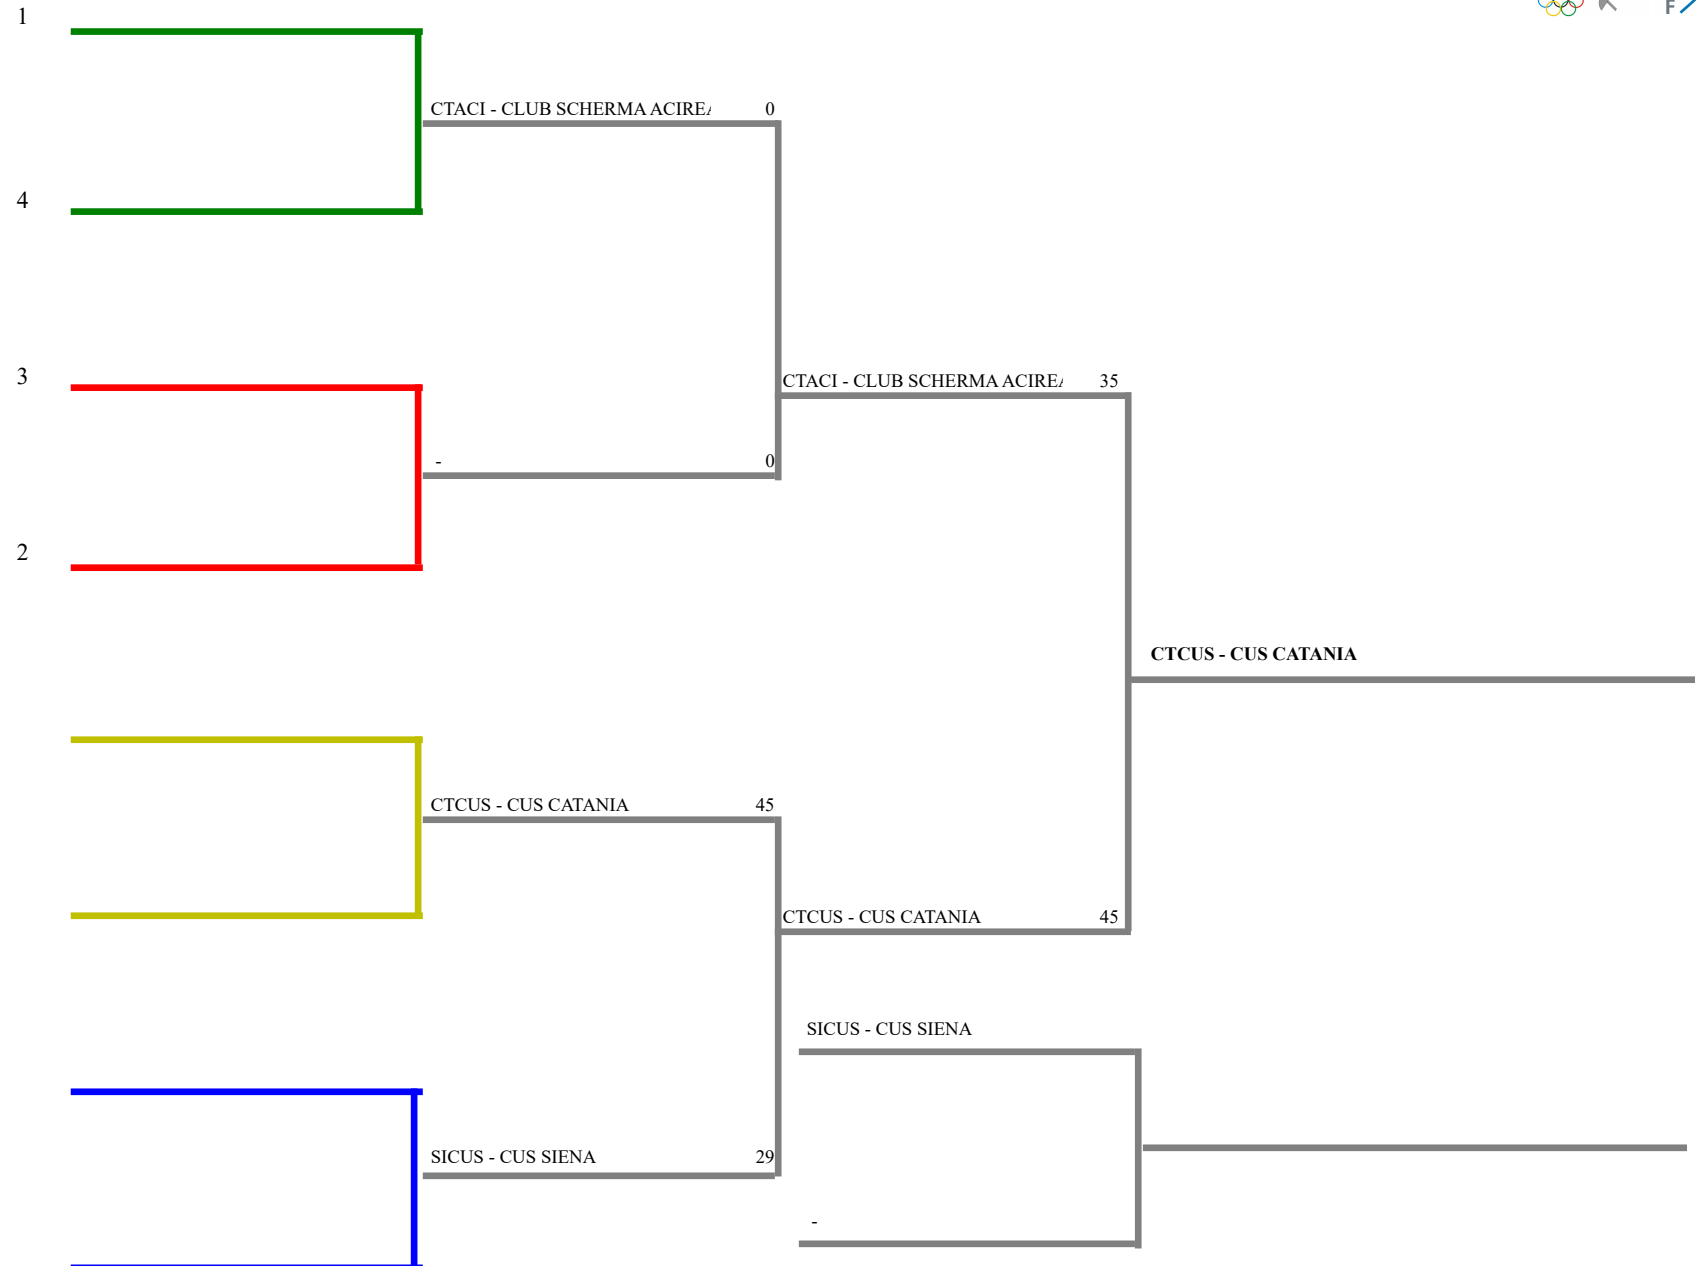

Spada maschile a squadre

TABELLONE DI E.D.DI 16 -

Spada maschile a squadre

TABELLONE DEI QUARTI DI FINALE

Spada maschile a squadre

TABELLONE DEI QUARTI DI FINALE

Spada maschile a squadre

TABELLONE DEI QUARTI DI FINALE