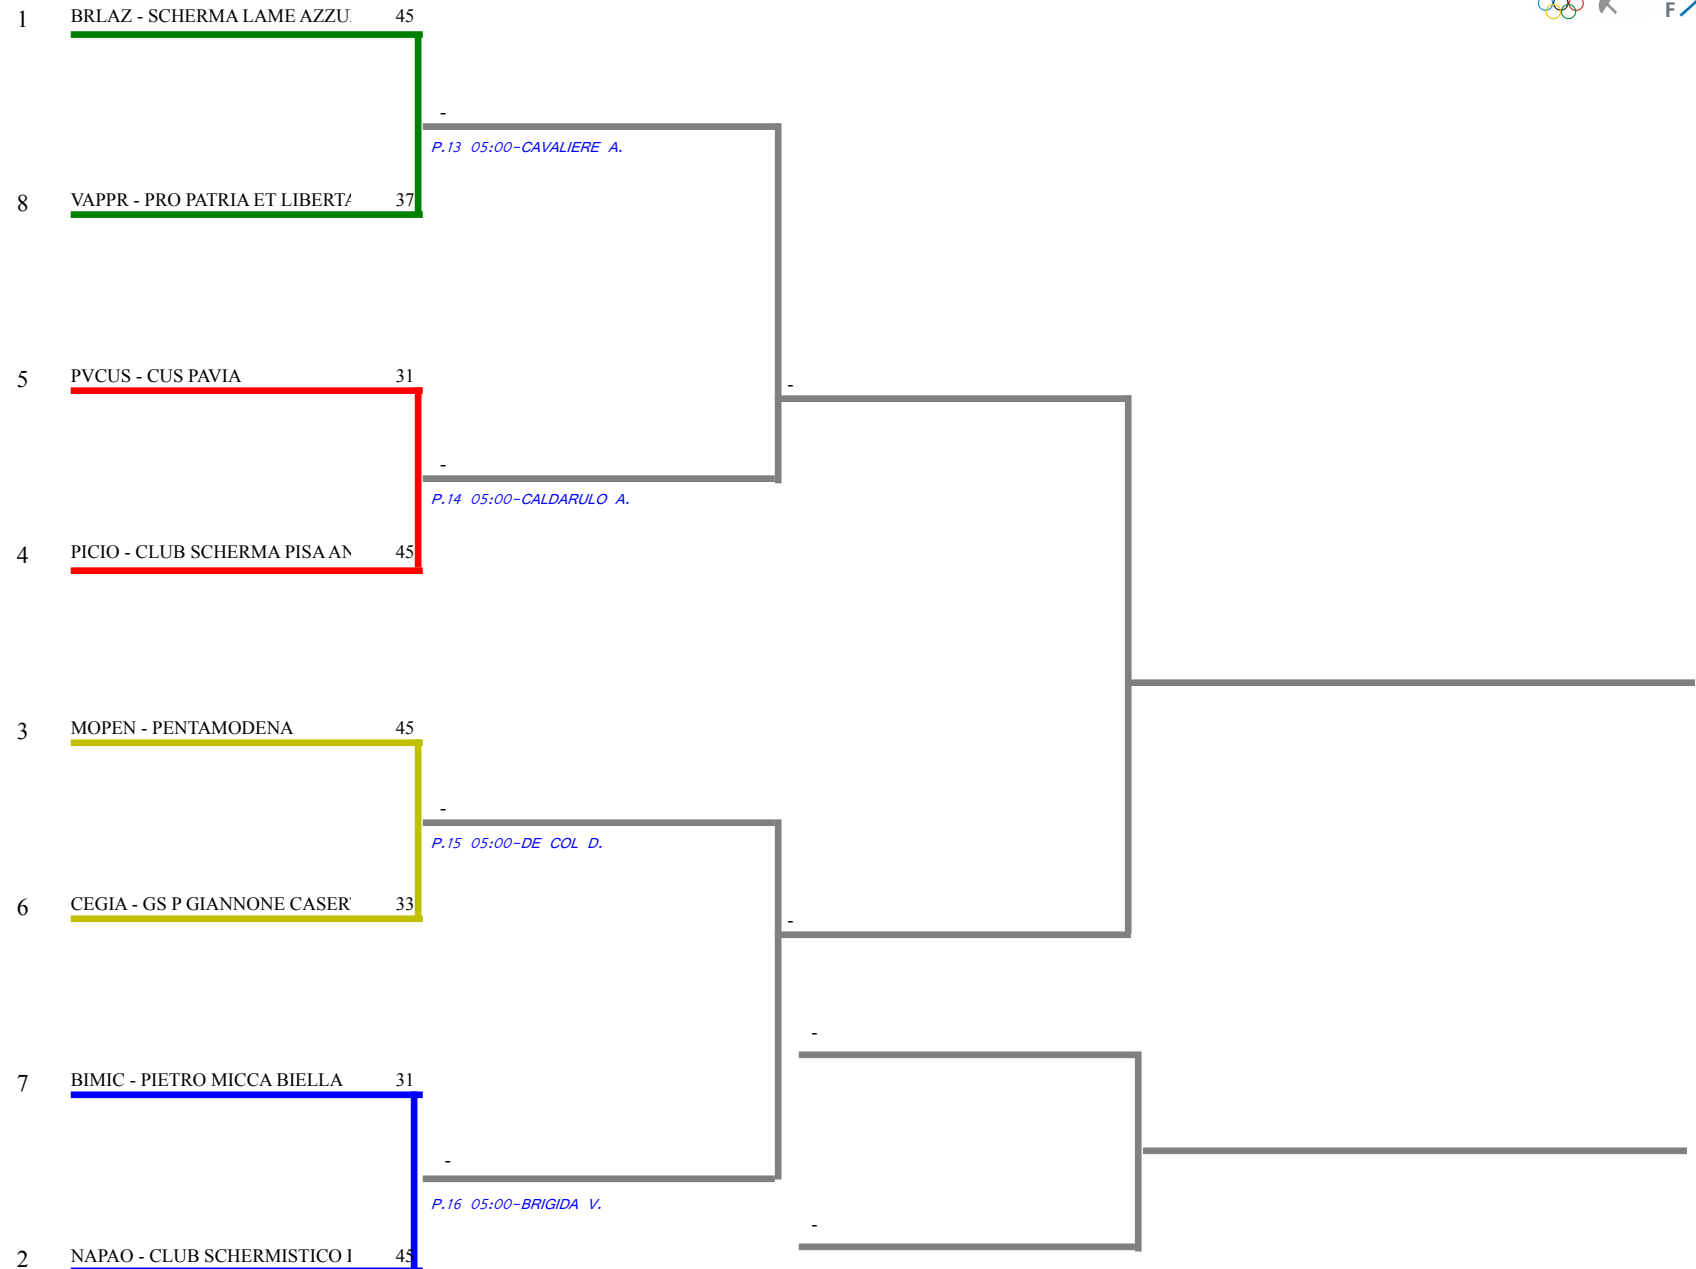

Spada femminile a squadre

TABELLONE DI E.D.DI 16 -

1	MIMAN - CDS MANGIAROTTI	45		MIMAN - CDS MANGIAROTTI	36		
16	VAPPR - PRO PATRIA ET LIBERTAS	18	P.17 03:40-SATTA S.				
9	PICIO - CLUB SCHERMA PISA AN	39		MIMAN - CDS MANGIAROTTI	45		
8	FCCS - CIRCOLO SCHERMISTICC	43	P.18 03:40-ARU M.	FCCS - CIRCOLO SCHERMISTICC	23		
5	MIGIR - SALA DI SCHERMA SOC	45					
12	PVCUS - CUS PAVIA	41	P.19 03:40-BERTOCCHINI E.	MIGIR - SALA DI SCHERMA SOC	45		
13	RACS - CIRCOLO RAVENNATE D	45		MIGIR - SALA DI SCHERMA SOC	26		
4	BRLAZ - SCHERMA LAME AZZURRA	40	P.20 03:40-BIAGGI D.				
3	RMCSA - SS LAZIO SCHERMA AF	45					MIMAN - CDS MANGIAROTTI
14	CEGIA - GS P GIANNONE CASER	22	P.21 03:40-BRIGIDA V.	RMCSA - SS LAZIO SCHERMA AF	45		BRUNO A.
11	PTSCH - SCHERMA PISTOIA 1894	45		RMCSA - SS LAZIO SCHERMA AF	43		
6	NAPAO - CLUB SCHERMISTICO I	41	P.22 03:40-CARTA F.	PTSCH - SCHERMA PISTOIA 1894	24		
7	MOPEN - PENTAMODENA	29					
10	CTASC - CATANIA SCHERMA	45	P.23 03:40-VANGHELE M.	MIBRE - BRESSO ASSOCIAZIONI	35		
15	BIMIC - PIETRO MICCA BIELLA	18		RMCSA - SS LAZIO SCHERMA AF	45		
2	MIBRE - BRESSO ASSOCIAZIONI	45	P.24 03:40-UISENTIN R.				RMCSA - SS LAZIO SCHERMA ARICC
				MIBRE - BRESSO ASSOCIAZIONI	44		NIGRONE D.
				MIGIR - SALA DI SCHERMA SOC	28		

Spada femminile a squadre
TABELLONE DEI QUARTI DI FINALE