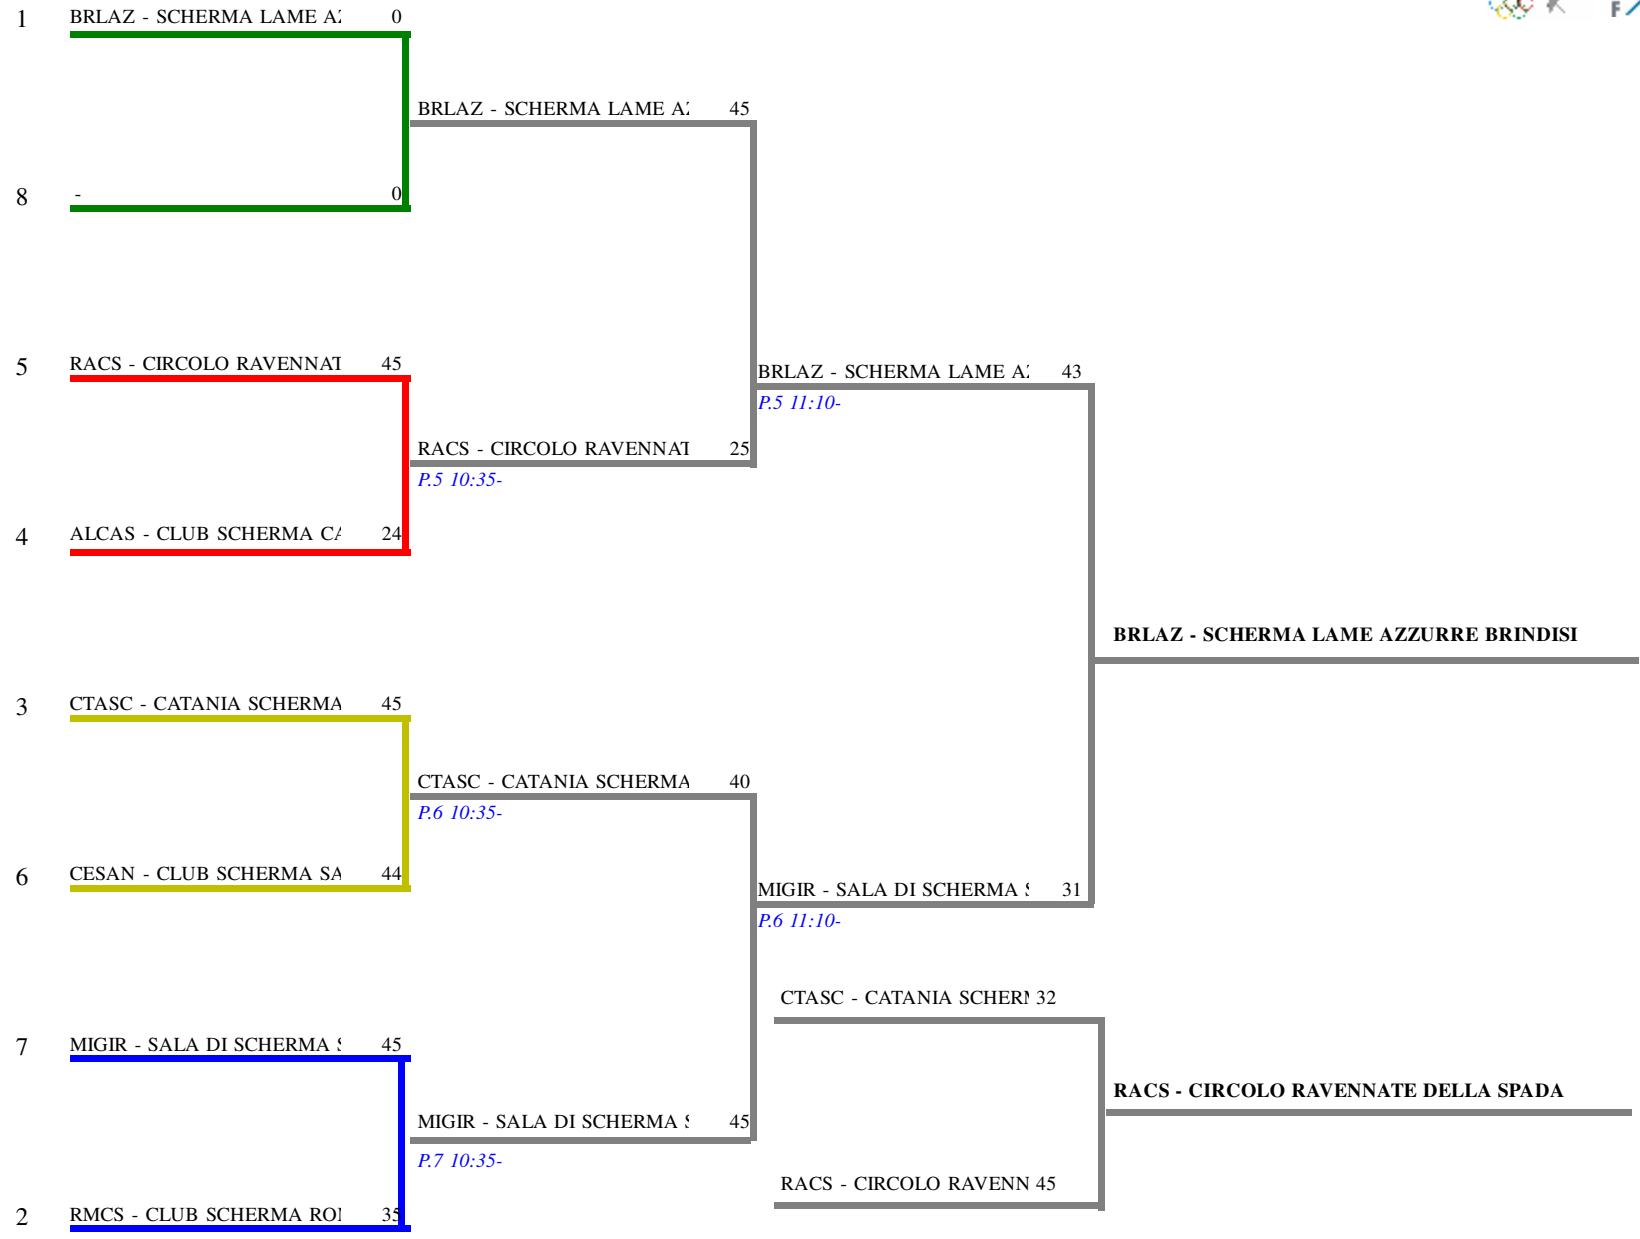

Spada femminile a squadre

TABELLONE DI E.D.DI 16 -

<u>Denominazione</u>	<u>Sigla</u>	<u>Località</u>	<u>Classific</u>	
1 SCHERMA PISTOIA 1894	PTSCH	Pistoia	1	-5,00
2 CUS PAVIA	PVCUS	Pavia	3	-6,00
3 PISASCHERMA	PISCH	Pisa	4	-3,00
4 ACCADEMIA SCHERMA MARCHESA	TOMAR	Torino	5	-2,00
5 CLUB SCHERMA SAN NICOLA	CESAN	San Nicola la Strada	6	-9,00
6 CIRCOLO RAVENNATE DELLA SPADA	RACS	Ravenna	7	-10,00
7 CLUB SCHERMA FOLIGNO	PGFOL	Foligno	8	-1,00
8 CLUB SCHERMA PISA ANTONIO DI C	PICIO	Pisa	9	-4,00
9 SALA DI SCHERMA SOCIETA DEL GI	MIGIR	Milano	10	-11,00
10 SCHERMA LAME AZZURRE BRINDISI	BRLAZ	Brindisi	11	-12,00
11 PRO PATRIA ET LIBERTATE BUSTO AI	VAPPR	Busto Arsizio	12	-7,00
12 PENTAMODENA	MOPEN	Modena	13	-8,00
13 CLUB SCHERMA CASALE	ALCAS	Casale Monferrato	14	-13,00
14 CATANIA SCHERMA	CTASC	Gravina di Catania	15	-14,00
15 CLUB SCHERMA ROMA	RMCS	Roma	16	-15,00