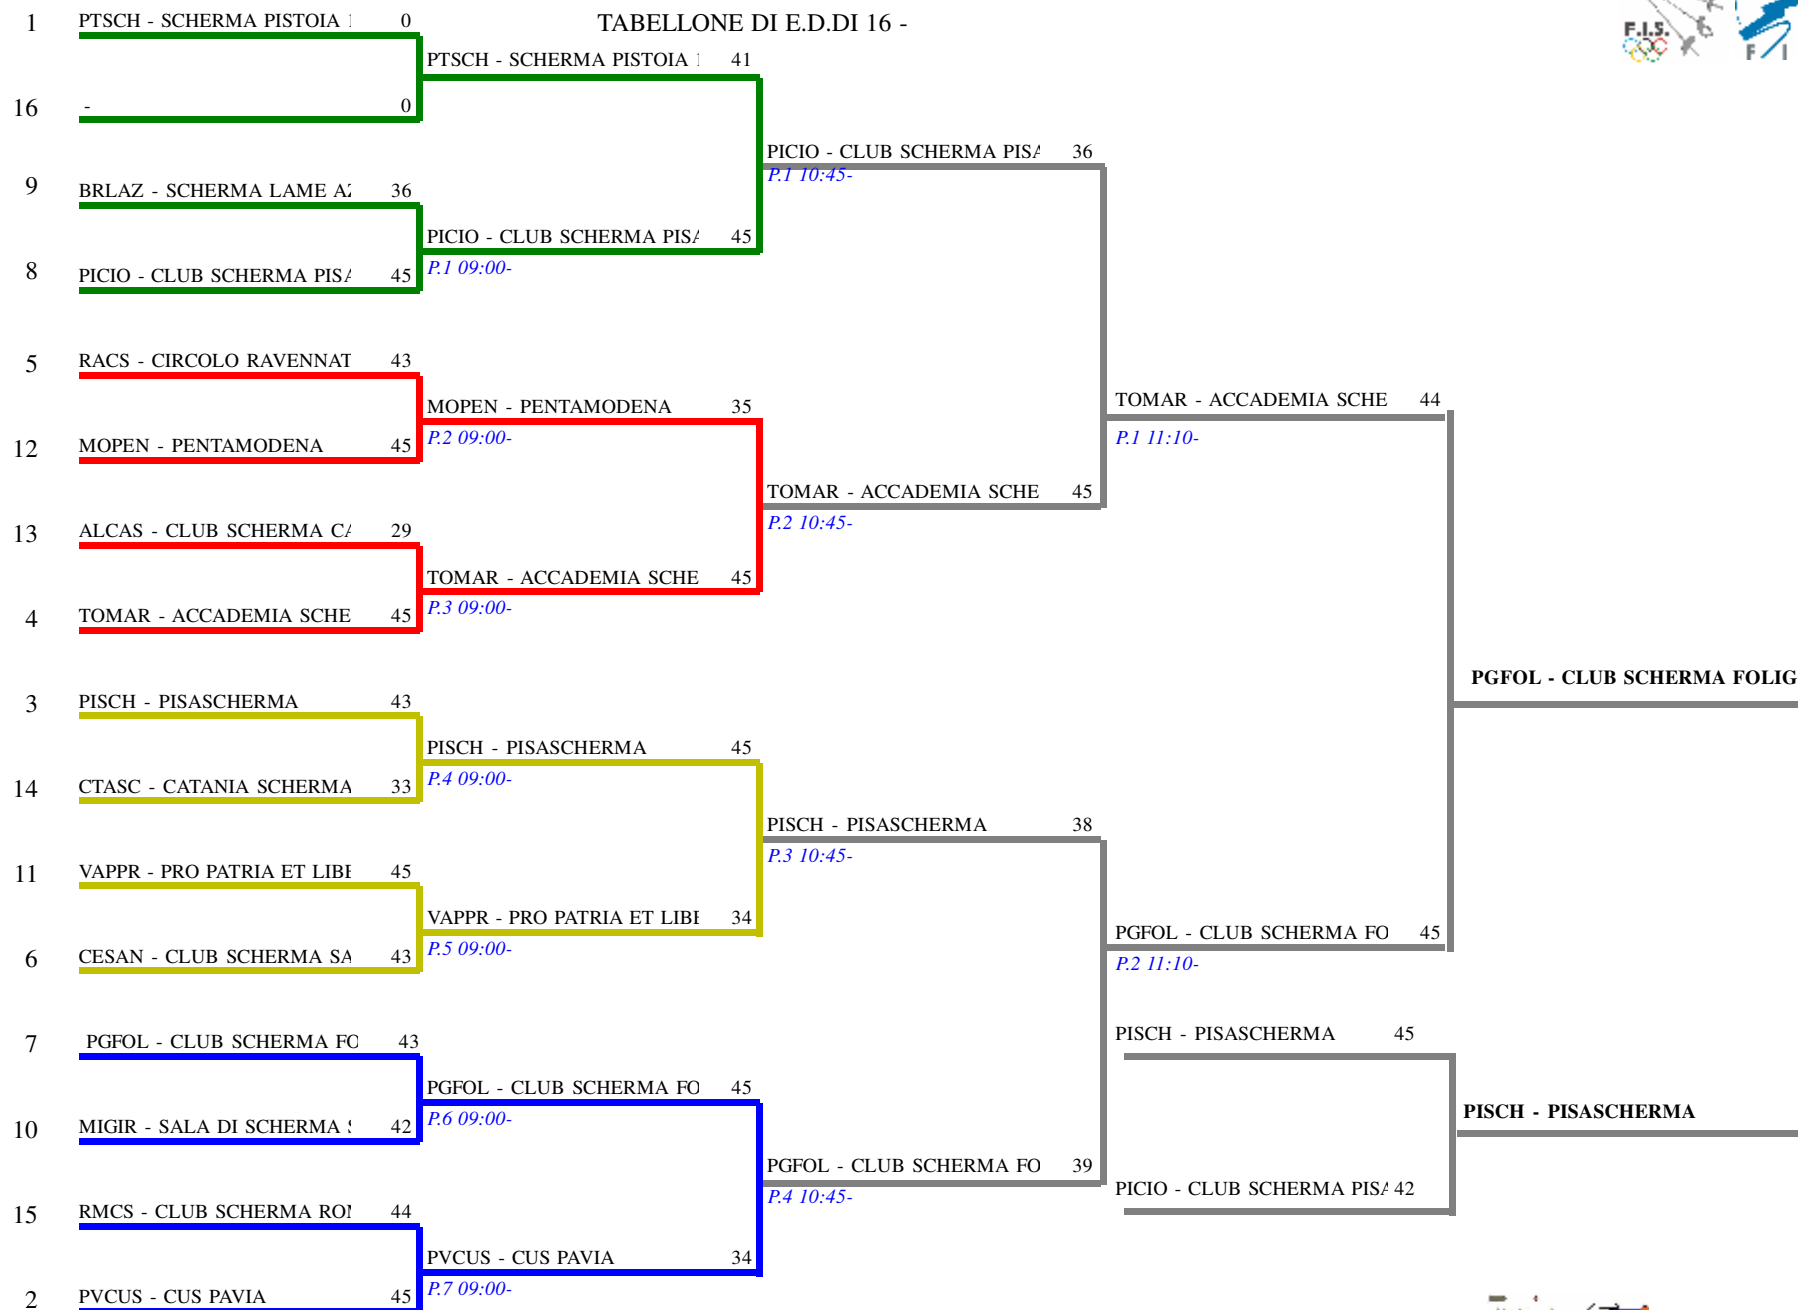

FEDERAZIONE ITALIANA SCHERMA
FEDERATION INTERNATIONALE D'ESCRIME

Camp. Italiani a squadre serie A2

Stampa: 26/03/2022 14

Classifica definitiva

Spada femminile a squadre

Piacenza- Camp. Italiani a squadre

<u>Classifica</u>	<u>Clas-ED</u>	<u>CodSoc</u>	<u>Sigla</u>	<u>Denominazione</u>	<u>Località</u>
1	1	1	120 PGFOL CESARINI GIULIA MONARCA AGNESE	CLUB SCHERMA FOLIGNO GIANNICO ELENA	Foligno MICHELI CHIARA
2	2	2	10 TOMAR DE PICCOLI CHIARA PIATTI SABRINA	ACCADEMIA SCHERMA MARCHESA TOF MARTINI MARGHERIT	Torino PERINI VERA
3	3	3	9501 PISCH CAMPANI LETIZIA GUERRAZZI LUCREZL	PISASCHERMA DALIA SVEVA	Pisa DI MASO ILARIA
4	4	4	20169 PICIO CIMINI CHIARA ZANNI SABRINA	CLUB SCHERMA PISA ANTONIO DI CIOL LANDI MARIA LAURA	Pisa TRIGLIA IOLE
5	5	8	36 PVCUS BANFO BEATRICE MANZINI BENEDETTA	CUS PAVIA DOVERI LAVINIA RITA	Pavia GRECO SILVIA
6	6	8	201 MOPEN ALESSANDRO GIULIA ZAGNONI CHIARA	PENTAMODENA COLOMBINI CECILIA	Modena WIRTZ MARTA
7	7	8	85 PTSCH BICHI VALENTINA PIERACCIANI ELEONC	SCHERMA PISTOIA 1894 BONECHI BEATRICE	Pistoia MAGNI BIANCA
8	8	8	18 VAPPR DOZIO GIORGIA PENSA LARISSA FRAN	PRO PATRIA ET LIBERTATE BUSTO ARSIZ FELLI CECILIA	Busto Arsizio PENSA FRANCESCA V
9	9	16	8703 BRLAZ MAESTOSO CHIARA M VERDESCA LILIANA M	SCHERMA LAME AZZURRE BRINDISI MORCIANO MIRIANA	Brindisi PANZERA CHIARA
10	10	16	20365 MIGIR BIASI ELENA BIASI GALBIATI MARTA	SALA DI SCHERMA SOCIETA DEL GIARE CATALFAMO CECILIA	Milano COMITINI COSTANZA
11	11	16	74 RACS BOMBARDI MARTINA	CIRCOLO RAVENNATE DELLA SPADA CASAMENTI ALICE	Ravenna CASAMENTI ANNA
12	12	16	20108 CTASC GIUFFRÈ BENEDETTA PENNISI ELENA MARL	CATANIA SCHERMA ORTOLEVA MATILDE	Gravina di Catania PALADINO VITTORIA
13	13	16	110 RMCS BRINI DOMITILLA ZARDO MARGHERITA	CLUB SCHERMA ROMA CRESTA LAURA	Roma PULCINI RACHELE
14	14	16	7 ALCAS ALLARA CECILIA SCARAMUZZA LETIZI	CLUB SCHERMA CASALE BELLUATI MARIA VIT	Casale Monferrato CERESA GAIA VITTOR
15	15	16	20317 CESAN AGATA ARIANNA	CLUB SCHERMA SAN NICOLA DI MARTINO LUDOVIC	San Nicola la Strada SAVIANI GIUSEPPINA

Spada femminile a squadre

TABELLONE DI E.D.DI 16 -