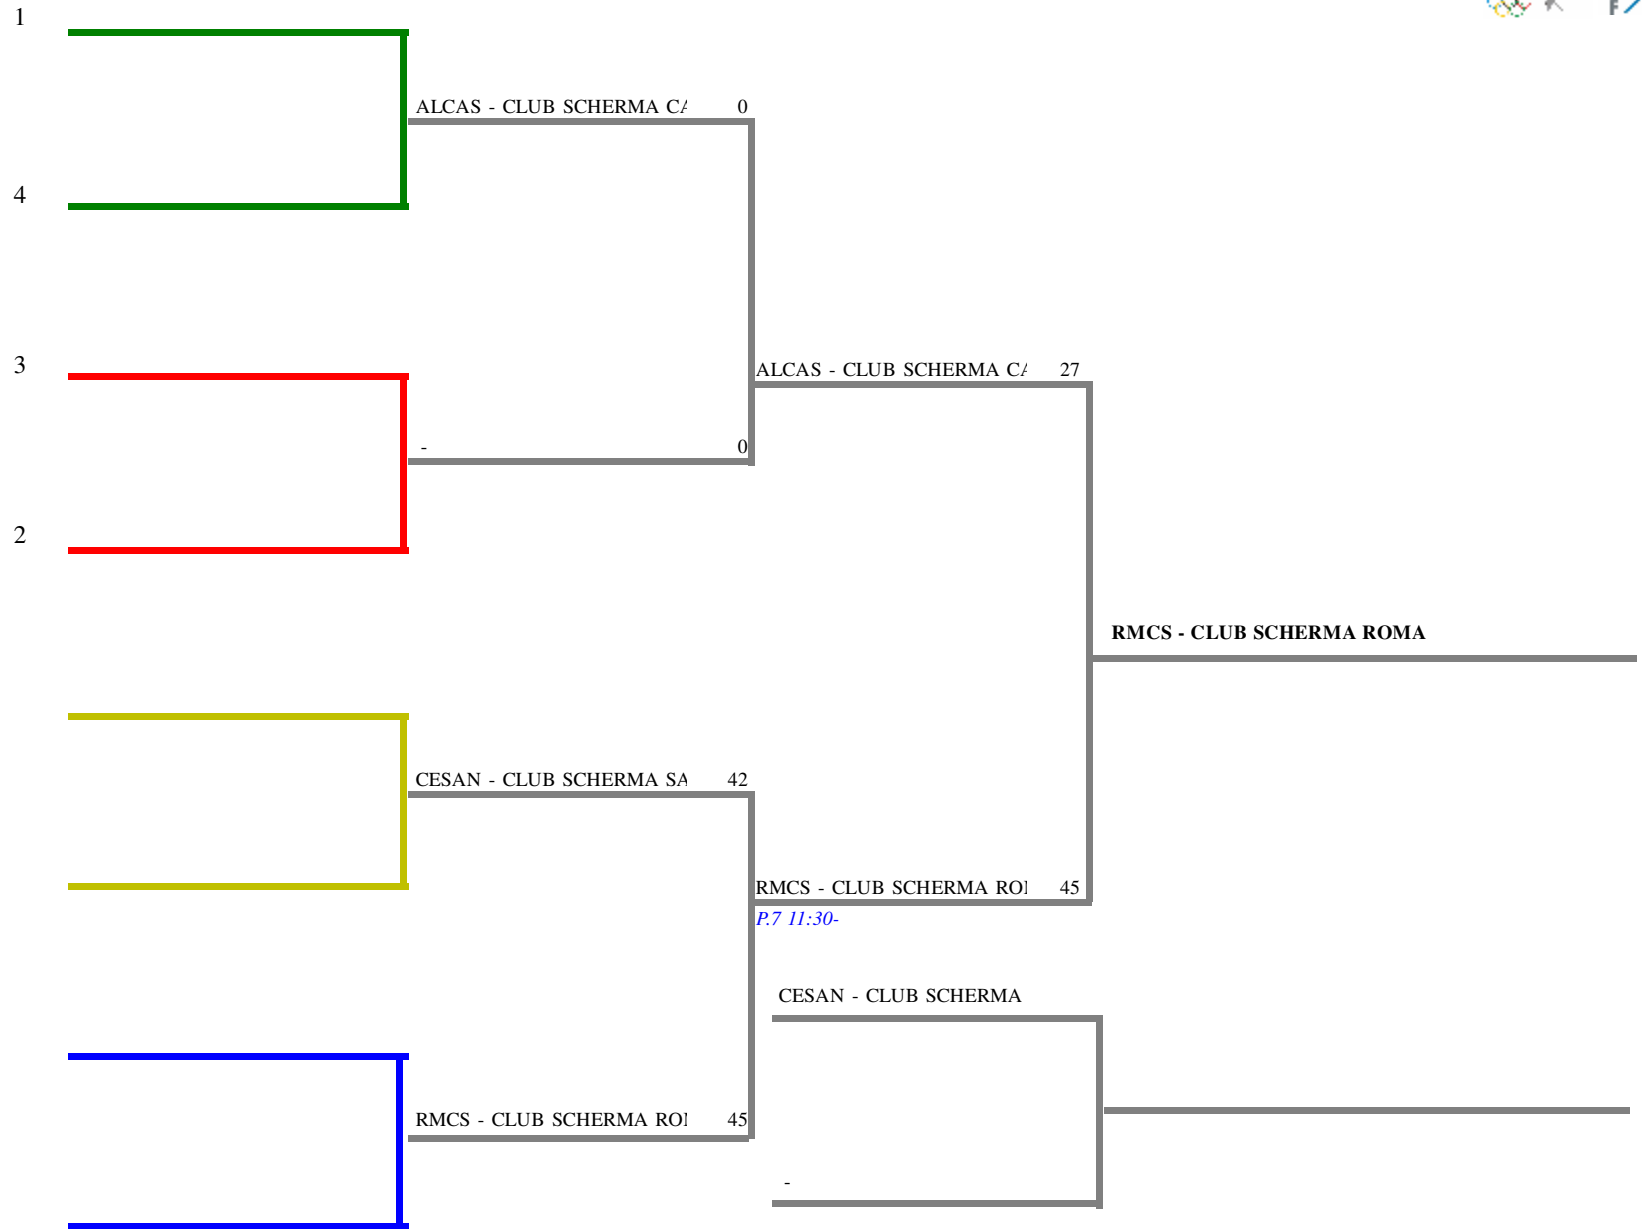

Spada femminile a squadre

TABELLONE DI E.D.DI 16 -

<u>Denominazione</u>	<u>Sigla</u>	<u>Località</u>	<u>Classific</u>	
1 SCHERMA PISTOIA 1894	PTSCH	Pistoia	1	-5,00
2 CUS PAVIA	PVCUS	Pavia	3	-6,00
3 PISASCHERMA	PISCH	Pisa	4	-3,00
4 ACCADEMIA SCHERMA MARCHESA	TOMAR	Torino	5	-2,00
5 CLUB SCHERMA SAN NICOLA	CESAN	San Nicola la Strada	6	-9,00
6 CIRCOLO RAVENNATE DELLA SPADA	RACS	Ravenna	7	-10,00
7 CLUB SCHERMA FOLIGNO	PGFOL	Foligno	8	-1,00
8 CLUB SCHERMA PISA ANTONIO DI C	PICIO	Pisa	9	-4,00
9 SALA DI SCHERMA SOCIETA DEL GI	MIGIR	Milano	10	-11,00
10 SCHERMA LAME AZZURRE BRINDISI	BRLAZ	Brindisi	11	-12,00
11 PRO PATRIA ET LIBERTATE BUSTO AI	VAPPR	Busto Arsizio	12	-7,00
12 PENTAMODENA	MOPEN	Modena	13	-8,00
13 CLUB SCHERMA CASALE	ALCAS	Casale Monferrato	14	-13,00
14 CATANIA SCHERMA	CTASC	Gravina di Catania	15	-14,00
15 CLUB SCHERMA ROMA	RMCS	Roma	16	-15,00