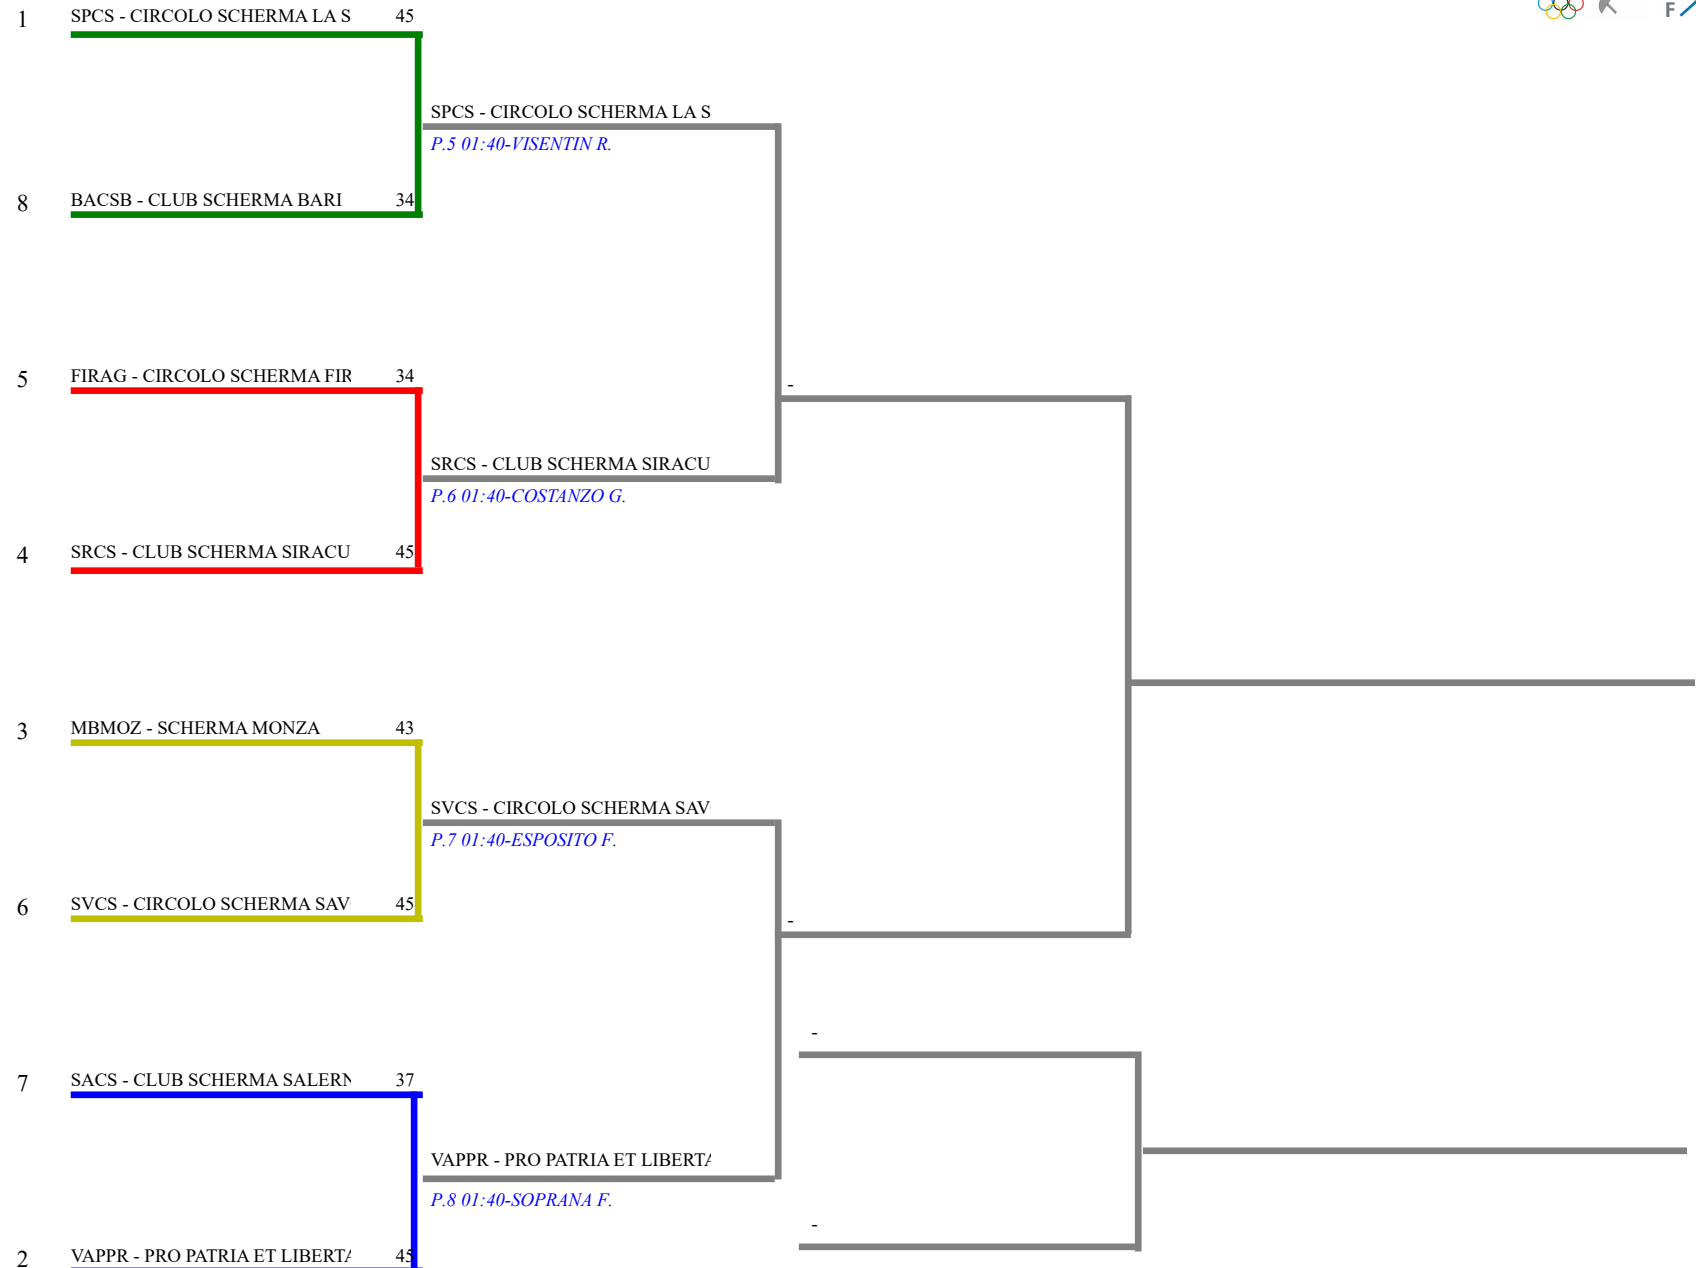

Fioretto maschile a squadre

TABELLONE DEI QUARTI DI FINALE