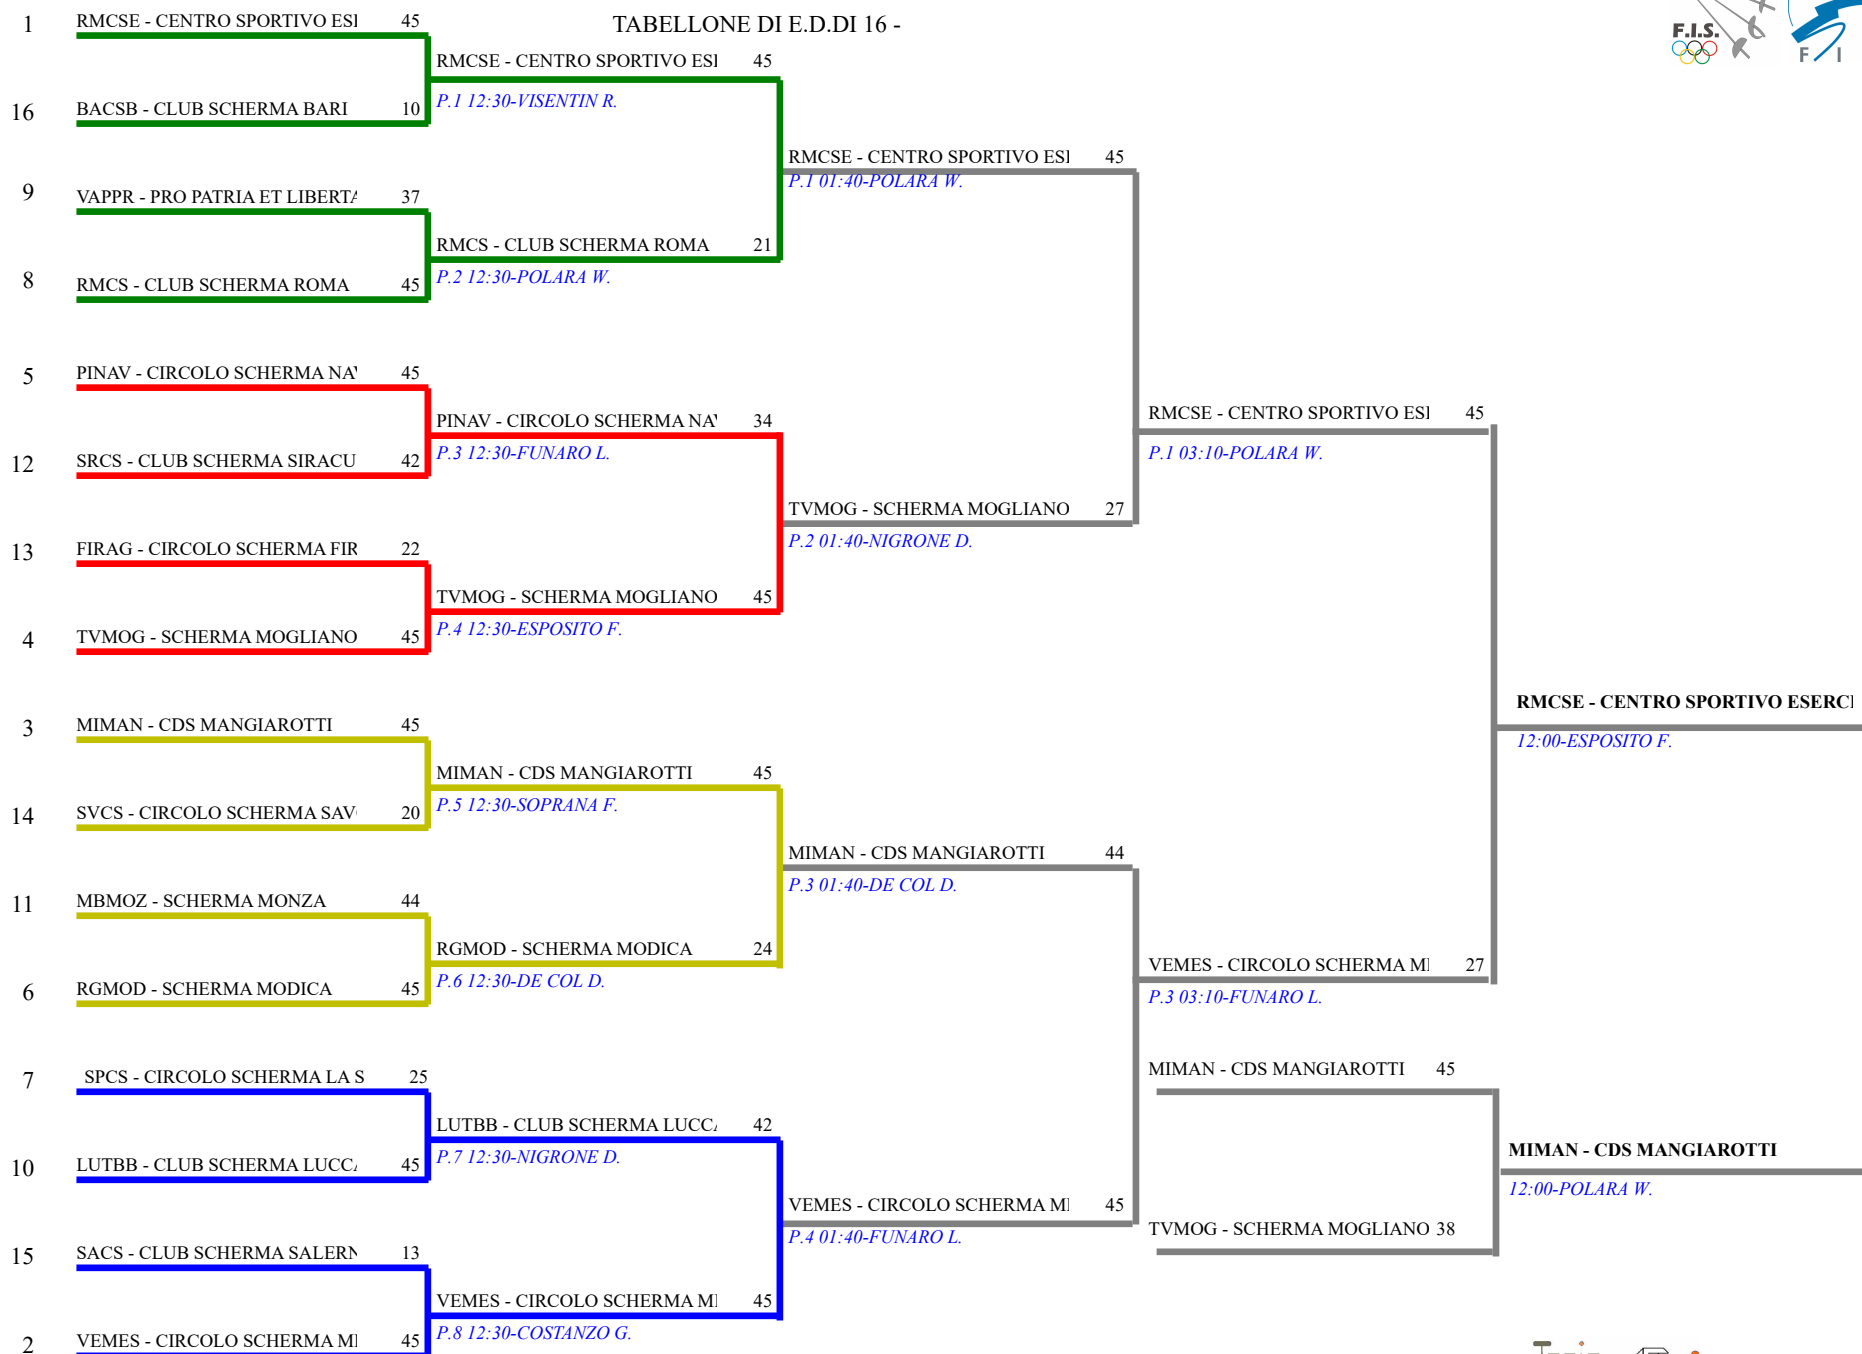

Classifica definitiva

Fioretto maschile a squadre

Piacenza-Camp.Italiani Squadre A2

<u>Classifica</u>	<u>Clas-ED</u>	<u>CodSoc</u>	<u>Sigla</u>	<u>Denominazione</u>	<u>Località</u>
1	1 1	122	RMCS	CENTRO SPORTIVO ESERCITO FILIPPI DAVIDE STELLA ALESSANDRO IANDOLO FRANCESCO PI	Roma PANAZZOLO MATTEO
2	2 2	20338	VEMES	CIRCOLO SCHERMA MESTRE DONI ROCCO FAORO TOMMASO USICCO LEONARDO	Venezia PASQUALETTO TOMMAS
3	3 3	19	MIMAN	CDS MANGIAROTTI AIELLO TOMMASO EYUPOGLU ALP RESEGOTTI MATTEO CL^A	Milano GUERRA FILIPPO
4	4 4	9404	TVMOG	SCHERMA MOGLIANO GIANESE MATTIA LORENZON TOMMASO MUNAROLO DAVIDE	Mogliano Veneto MBAYE DJIBRIL
5	5 8	93	PINAV	CIRCOLO SCHERMA NAVACCHIO CIABATTI FRANCESCO CIABATTI TOMMASO MACCHI SIMONE	Cascina LEMMI EDOARDO
6	6 8	8505	RGMOD	SCHERMA MODICA APRILE LEONARDO BENEDETTO MATTEO SPAMPINATO FRANCESCO	Modica SCALORA FERNANDO
7	8 8	110	RMCS	CLUB SCHERMA ROMA CORONATI EDOARDO FRANCIA LUDOVICO SPOSATO FEDERICO ALB	Roma REA LEONARDO ROCCO
8	10 8	20173	LUTBB	CLUB SCHERMA LUCCA TBB BIGAGLI CRISTIANO GUIDOTTI ANDREA VIETINA LUCA	Lucca SALVO FRANCESCO
9	7 12	72	SPCS	CIRCOLO SCHERMA LA SPEZIA CARUSO EMANUELE CARUSO LEONARDO SCOTTI LEONARDO	La Spezia FIORENTINI LEONARDO
10	9 12	18	VAPPR	PRO PATRIA ET LIBERTATE BUSTO ARSIZIO BONFANTI FILIPPO COSTA MICHELE SESTAGALLI PIETRO	Busto Arsizio MALVEZZI LORENZO
11	12 12	66	SRCS	CLUB SCHERMA SIRACUSA PAGLIARO LORENZO RAPISARDA PIERLUIGI TRIGILI SEBASTIANO	Siracusa ROSSITTO SALVO
12	14 12	65	SVCS	CIRCOLO SCHERMA SAVONA BALDI ANDREA CANEPA MARCO SANTORO GIACOMO	Savona MARETTI LUCA
13	11 16	20336	MBMOZ	SCHERMA MONZA COMO LUCA CORNO TOMMASO	Monza MANDELLI LUCA
14	13 16	86	FIRAG	CIRCOLO SCHERMA FIRENZE ROBERTO RAG LUTI LOCCHI SIMONE PIANTINI NICCOLO'	Firenze QUERCIOLI LAPO
15	15 16	9007	SACS	CLUB SCHERMA SALERNO BOTTIGLIERI LUCA CITARELLA SIMONE LAMBERTI CARMINE	Salerno CUPO GIUSEPPE PAOLO
16	16 16	20180	BACSB	CLUB SCHERMA BARI BIFFI GIAMMARIA FIORE FRANCESCO GIOV SCIALANGA FILIPPO	Bari RONZULLI ROBERTO

Fioretto maschile a squadre

TABELLONE DI E.D.DI 16 -