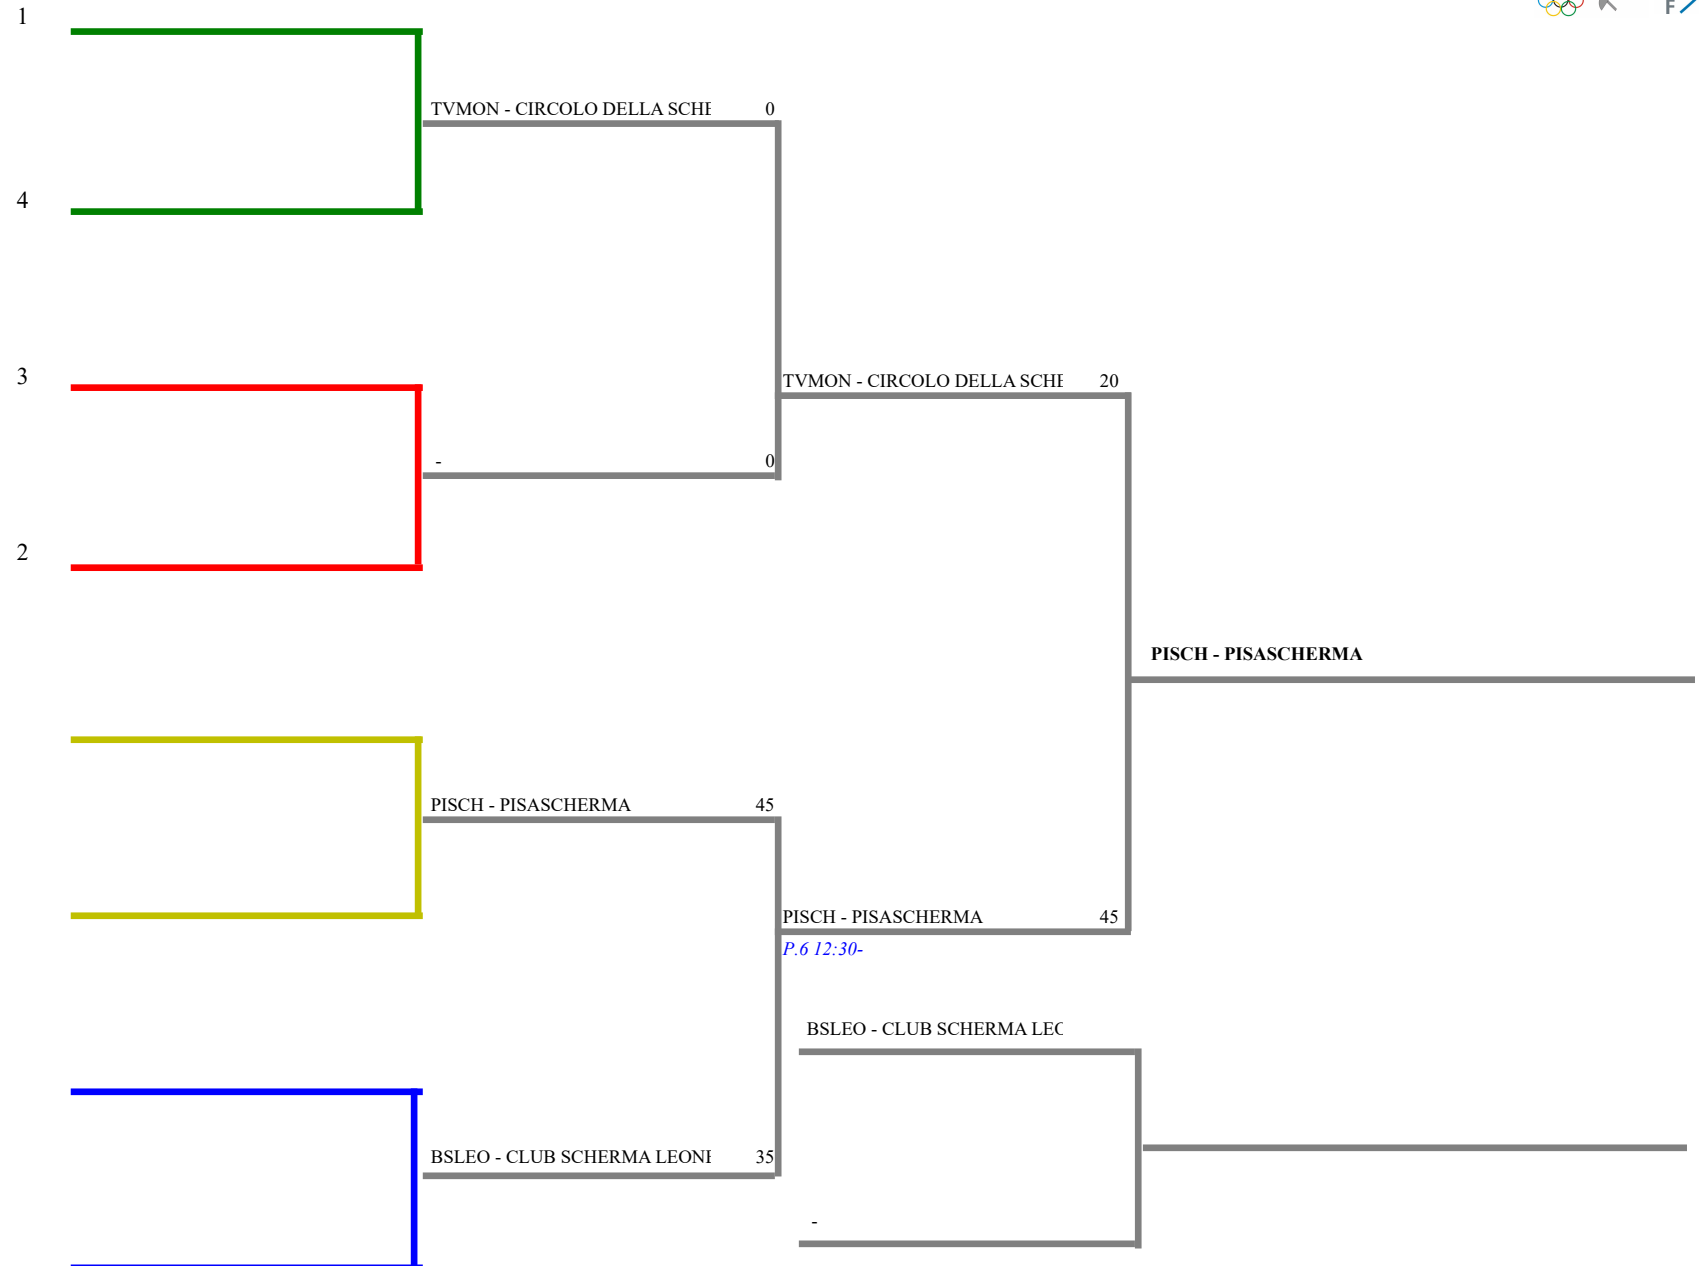

Fioretto maschile a squadre

TABELLONE DI E.D.DI 16 -

Fioretto maschile a squadre

TABELLONE DEI QUARTI DI FINALE

Fioretto maschile a squadre

TABELLONE DEI QUARTI DI FINALE

Fioretto maschile a squadre

TABELLONE DEI QUARTI DI FINALE

FEDERAZIONE ITALIANA SCHERMA
FEDERATION INTERNATIONALE D'ESCRIME

Stampa: 25/03/2022 18:44

Fioretto maschile a squadre

Camp. Italiani a squadre serie A2

Piacenza- Camp. Italiani a squadre serie A2

	<u>Denominazione</u>	<u>Sigla</u>	<u>Località</u>	<u>Classific</u>	
1	CLUB SCHERMA ANCONA	ANCS	Ancona	1	-1,00
2	CLUB SCHERMA JESI	ANJES	Jesi	2	-2,00
3	CLUB SCHERMA ROMA	RMCS	Roma	3	-5,00
4	CIRCOLO DELLA SCHERMA MONTEBELL	TVMON	Montebelluna	4	-9,00
5	CIRCOLO SCHERMA NAVACCHIO	PINAV	Cascina	5	-4,00
6	COMENSE SCHERMA	COCOM	Como	6	-3,00
7	CLUB SCHERMA SIRACUSA	SRCS	Siracusa	7	-6,00
8	CLUB SCHERMA LUCCA TBB	LUTBB	Lucca	8	-7,00
9	CLUB SCHERMA LEONESSA	BSLEO	Brescia	9	-10,00
10	PRO PATRIA ET LIBERTATE BUSTO ARSIZI	VAPPR	Busto Arsizio	11	-11,00
11	SCHERMA MONZA	MBMOZ	Monza	12	-12,00
12	PISASCHERMA	PISCH	Pisa	14	-13,00
13	CIRCOLO SCHERMA SAVONA	SVCS	Savona	15	-8,00
14	CIRCOLO SCHERMA FIRENZE ROBERTO F	FIRAG	Firenze	16	-14,00
15	CENTRO SPORTIVO ESERCITO	RCMSE	Roma	17	-15,00