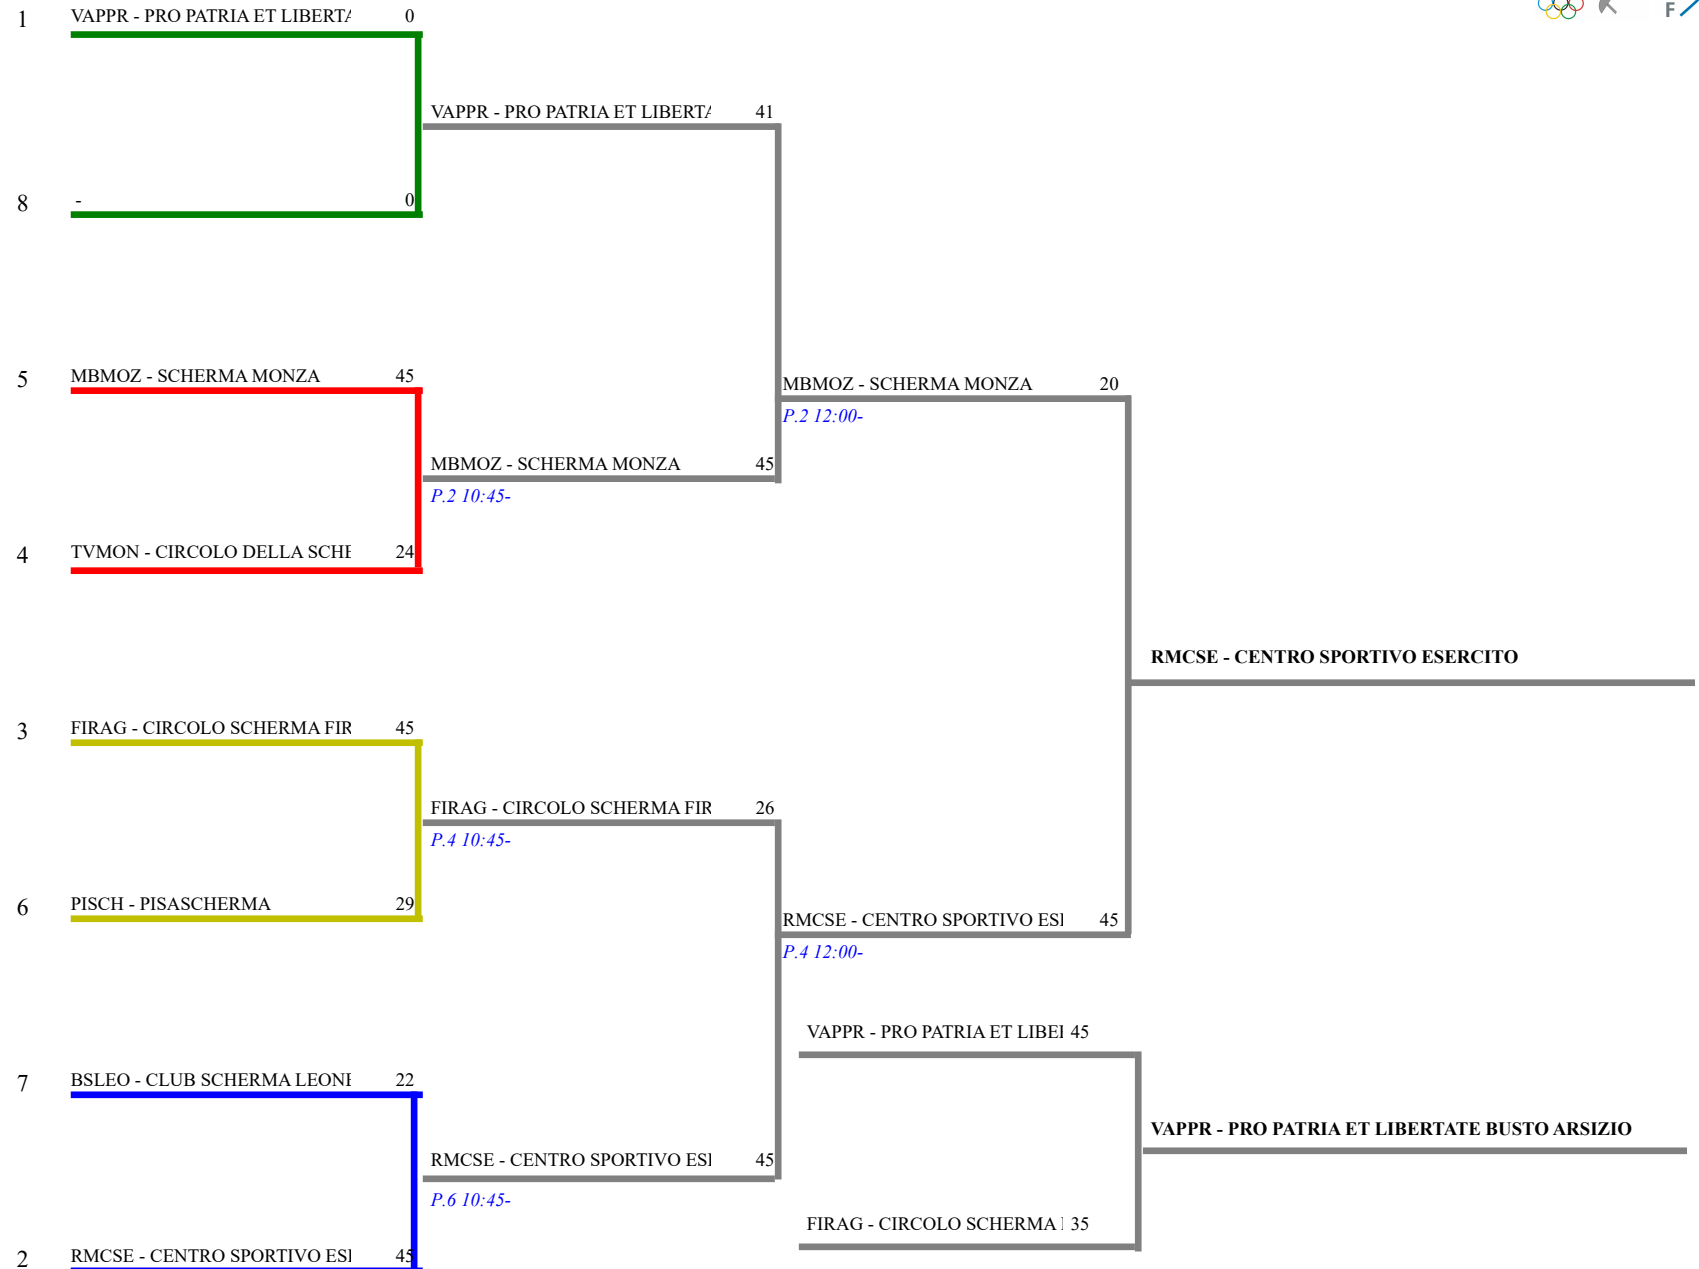

Fioretto maschile a squadre

TABELLONE DI E.D.DI 16 -

Fioretto maschile a squadre

TABELLONE DEI QUARTI DI FINALE

Fioretto maschile a squadre

TABELLONE DEI QUARTI DI FINALE

Fioretto maschile a squadre

TABELLONE DEI QUARTI DI FINALE

FEDERAZIONE ITALIANA SCHERMA
FEDERATION INTERNATIONALE D'ESCRIME

Stampa: 25/03/2022 18:44

Fioretto maschile a squadre

Camp. Italiani a squadre serie A2

Piacenza- Camp. Italiani a squadre serie A2

	<u>Denominazione</u>	<u>Sigla</u>	<u>Località</u>	<u>Classific</u>	
1	CLUB SCHERMA ANCONA	ANCS	Ancona	1	-1,00
2	CLUB SCHERMA JESI	ANJES	Jesi	2	-2,00
3	CLUB SCHERMA ROMA	RMCS	Roma	3	-5,00
4	CIRCOLO DELLA SCHERMA MONTEBELL	TVMON	Montebelluna	4	-9,00
5	CIRCOLO SCHERMA NAVACCHIO	PINAV	Cascina	5	-4,00
6	COMENSE SCHERMA	COCOM	Como	6	-3,00
7	CLUB SCHERMA SIRACUSA	SRCS	Siracusa	7	-6,00
8	CLUB SCHERMA LUCCA TBB	LUTBB	Lucca	8	-7,00
9	CLUB SCHERMA LEONESSA	BSLEO	Brescia	9	-10,00
10	PRO PATRIA ET LIBERTATE BUSTO ARSIZI	VAPPR	Busto Arsizio	11	-11,00
11	SCHERMA MONZA	MBMOZ	Monza	12	-12,00
12	PISASCHERMA	PISCH	Pisa	14	-13,00
13	CIRCOLO SCHERMA SAVONA	SVCS	Savona	15	-8,00
14	CIRCOLO SCHERMA FIRENZE ROBERTO F	FIRAG	Firenze	16	-14,00
15	CENTRO SPORTIVO ESERCITO	RCMSE	Roma	17	-15,00