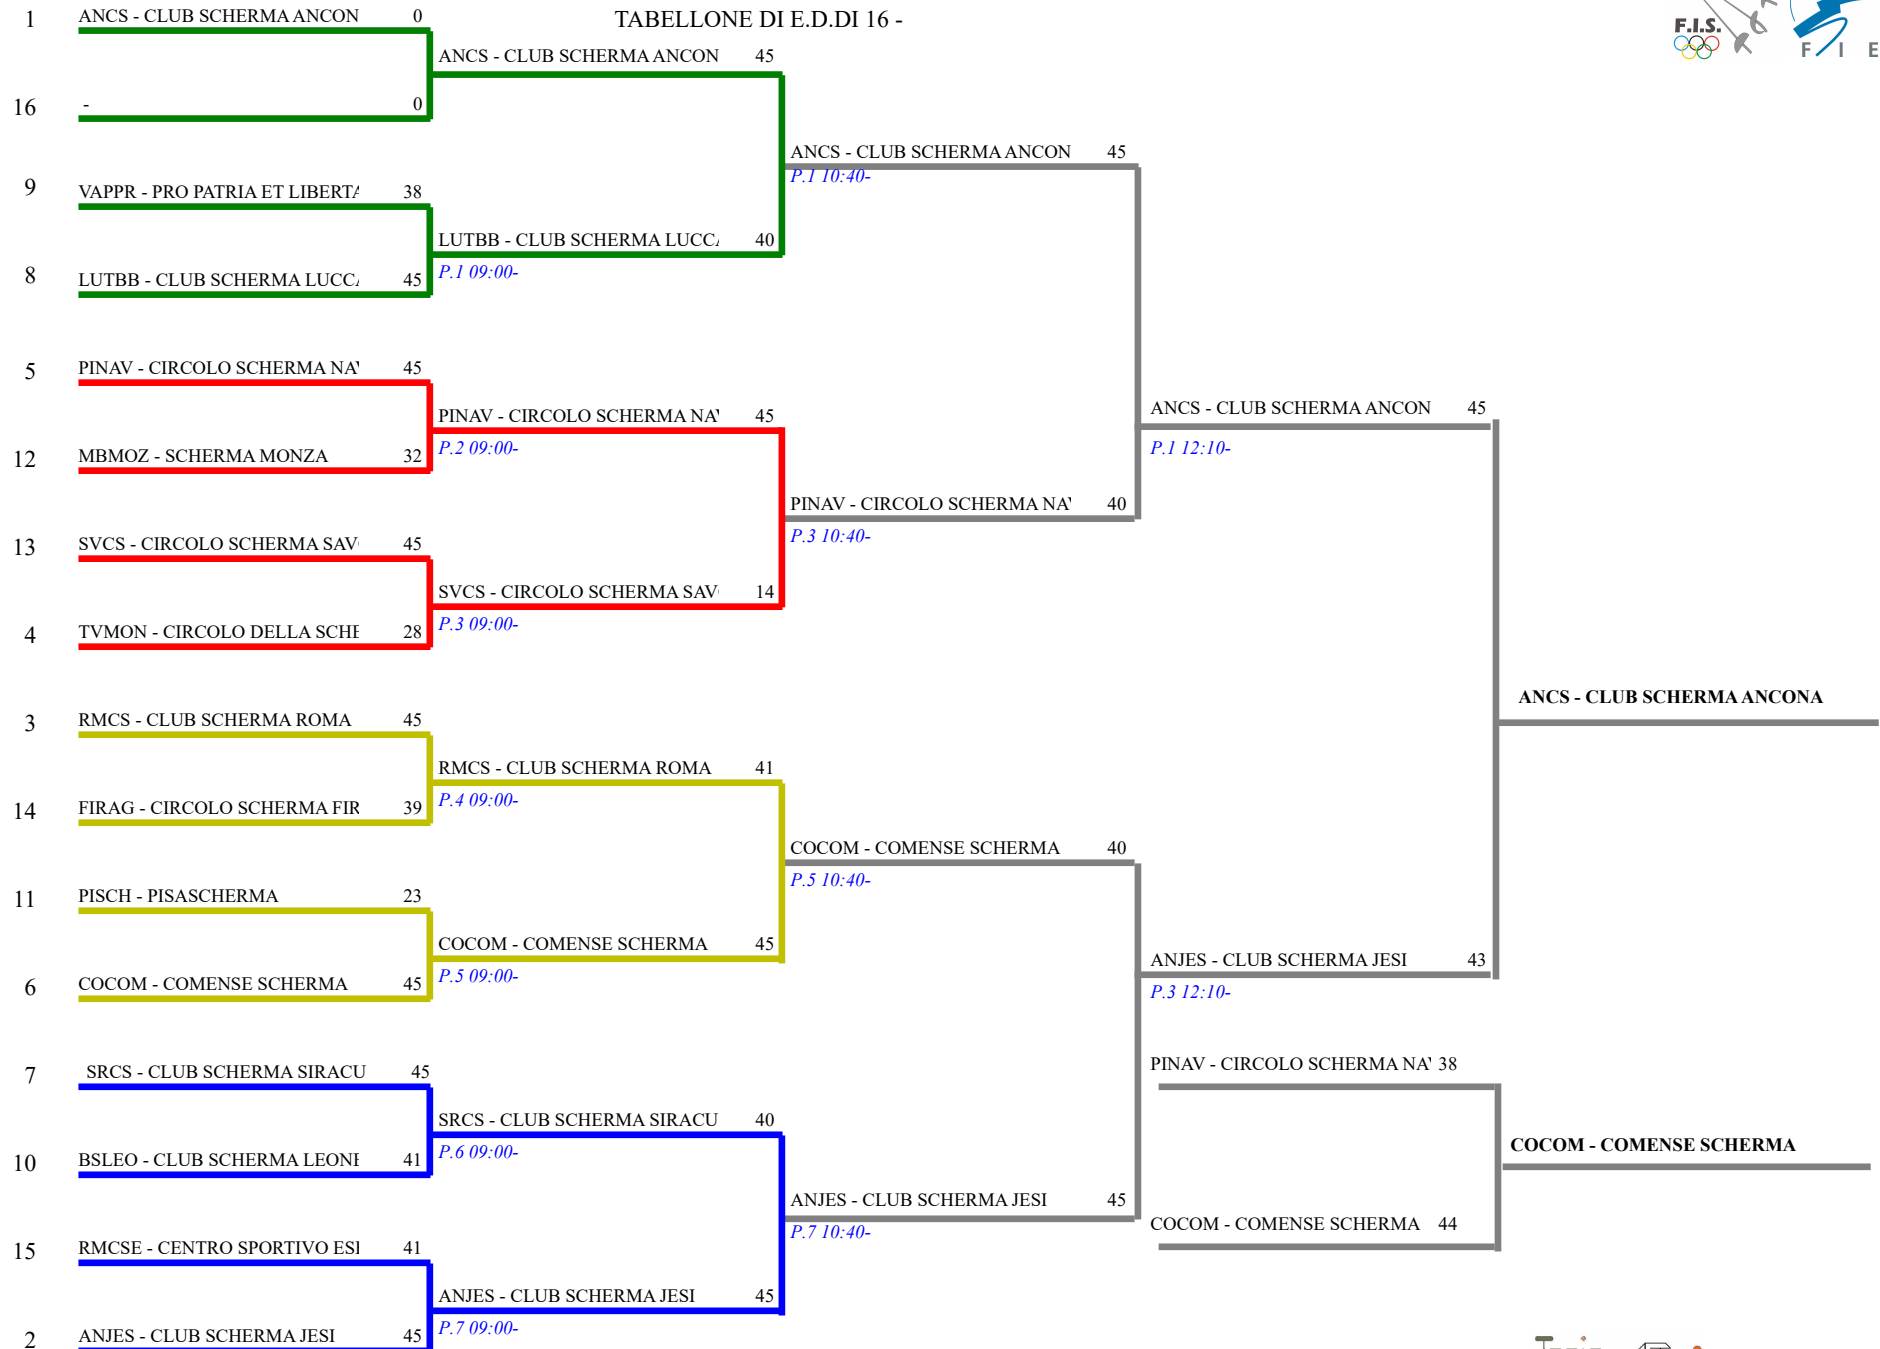

Classifica provvisoria

Fioretto maschile a squadre

Piacenza- Camp. Italiani a squadre seri

<u>Classifica</u>	<u>Clas-ED</u>	<u>CodSoc</u>	<u>Sigla</u>	<u>Denominazione</u>	<u>Località</u>
1	1	1	114 ANCS	CLUB SCHERMA ANCONA LAURIA ENRICO GIOVAN	Ancona PANTANETTI LORENZO
2	2	2	115 ANJES	CLUB SCHERMA JESI PIERALISI LEONARDO	Jesi PROIETTI MARCO
3	3	3	20298 COCOM	COMENSE SCHERMA COLOMBO MATTIA	Como GRISERI FRANCESCO
4	4	4	93 PINAV	CIRCOLO SCHERMA NAVACCHIO GULINO MATTIA	Cascina LEMMI DAMIANO
5	5	8	110 RMCS	CLUB SCHERMA ROMA CORONATI EDOARDO	Roma FRANCIA LUDOVICO
6	6	8	65 SVCS	CIRCOLO SCHERMA SAVONA CANEPÀ MARCO	Savona MARETTI LUCA
7	7	8	66 SRCS	CLUB SCHERMA SIRACUSA ROSSITTO SALVO	Siracusa TRIGILI SEBASTIANO
8	8	8	20173 LUTBB	CLUB SCHERMA LUCCA TBB DE CESARI NICCOLÒ PAE	Lucca GELTRUDE LEONARDO
9	9	16	122 RMCSE	CENTRO SPORTIVO ESERCITO FILIPPI DAVIDE	Roma IANDOLO FRANCESCO PI
10	10	16	20336 MBMOZ	SCHERMA MONZA CORNO TOMMASO	Monza MANDELLI LUCA
11	11	16	18 VAPPR	PRO PATRIA ET LIBERTATE BUSTO ARSIZIO BRAGA FEDERICO	Busto Arsizio COSTA MICHELE
12	12	16	86 FIRAG	CIRCOLO SCHERMA FIRENZE ROBERTO RAG LUTI LOCCHI SIMONE	Firenze PIANTINI NICCOLO'
13	13	16	9501 PISCH	PISASCHERMA CONTICINI MATTIA	Pisa DEL TORTO JACOPO
14	14	16	197 TVMON	CIRCOLO DELLA SCHERMA MONTEBELLUNA NANDI FEDERICO	Montebelluna NANDI FRANCESCO
15	15	16	20340 BSLEO	CLUB SCHERMA LEONESSA CONTINI LEONARDO	Brescia PEDRETTI EDOARDO

Fioretto maschile a squadre

TABELLONE DI E.D.DI 16 -

Fioretto maschile a squadre

TABELLONE DEI QUARTI DI FINALE

Fioretto maschile a squadre

TABELLONE DEI QUARTI DI FINALE

Fioretto maschile a squadre

TABELLONE DEI QUARTI DI FINALE