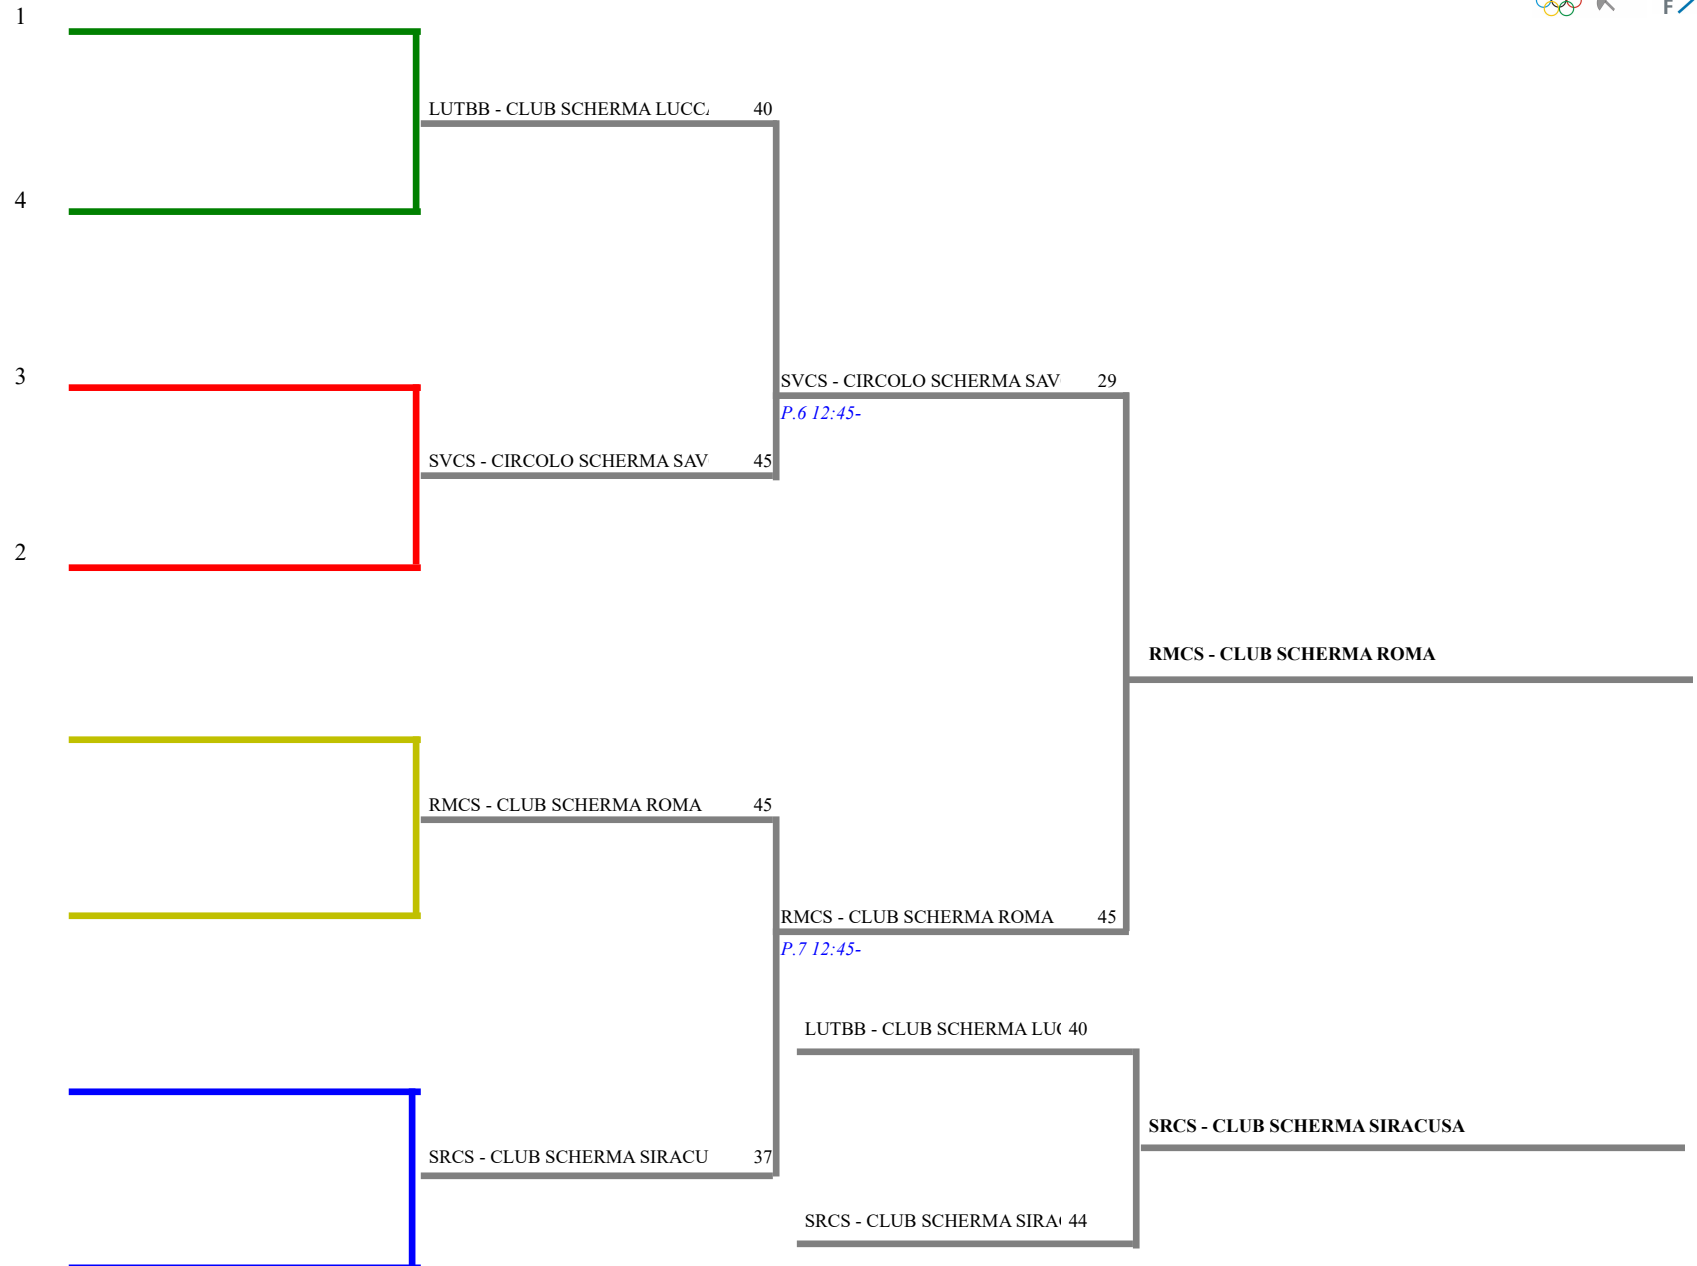

Classifica provvisoria

Fioretto maschile a squadre

Piacenza- Camp. Italiani a squadre seri

<u>Classifica</u>	<u>Clas-ED</u>	<u>CodSoc</u>	<u>Sigla</u>	<u>Denominazione</u>	<u>Località</u>
1	1	1	114 ANCS	CLUB SCHERMA ANCONA LAURIA ENRICO GIOVAN	Ancona PANTANETTI LORENZO
2	2	2	115 ANJES	CLUB SCHERMA JESI PIERALISI LEONARDO	Jesi PROIETTI MARCO
3	3	3	20298 COCOM	COMENSE SCHERMA COLOMBO MATTIA	Como GRISERI FRANCESCO
4	4	4	93 PINAV	CIRCOLO SCHERMA NAVACCHIO GULINO MATTIA	Cascina LEMMI DAMIANO
5	5	8	110 RMCS	CLUB SCHERMA ROMA CORONATI EDOARDO	Roma FRANCIA LUDOVICO
6	6	8	65 SVCS	CIRCOLO SCHERMA SAVONA CANEPÀ MARCO	Savona MARETTI LUCA
7	7	8	66 SRCS	CLUB SCHERMA SIRACUSA ROSSITTO SALVO	Siracusa TRIGILI SEBASTIANO
8	8	8	20173 LUTBB	CLUB SCHERMA LUCCA TBB DE CESARI NICCOLÒ PAE	Lucca GELTRUDE LEONARDO
9	9	16	122 RMCSE	CENTRO SPORTIVO ESERCITO FILIPPI DAVIDE	Roma IANDOLO FRANCESCO PI
10	10	16	20336 MBMOZ	SCHERMA MONZA CORNO TOMMASO	Monza MANDELLI LUCA
11	11	16	18 VAPPR	PRO PATRIA ET LIBERTATE BUSTO ARSIZIO BRAGA FEDERICO	Busto Arsizio COSTA MICHELE
12	12	16	86 FIRAG	CIRCOLO SCHERMA FIRENZE ROBERTO RAG LUTI LOCCHI SIMONE	Firenze PIANTINI NICCOLO'
13	13	16	9501 PISCH	PISASCHERMA CONTICINI MATTIA	Pisa DEL TORTO JACOPO
14	14	16	197 TVMON	CIRCOLO DELLA SCHERMA MONTEBELLUNA NANDI FEDERICO	Montebelluna NANDI FRANCESCO
15	15	16	20340 BSLEO	CLUB SCHERMA LEONESSA CONTINI LEONARDO	Brescia PEDRETTI EDOARDO

Fioretto maschile a squadre

TABELLONE DI E.D.DI 16 -

Fioretto maschile a squadre

TABELLONE DEI QUARTI DI FINALE

Fioretto maschile a squadre

TABELLONE DEI QUARTI DI FINALE

Fioretto maschile a squadre

TABELLONE DEI QUARTI DI FINALE