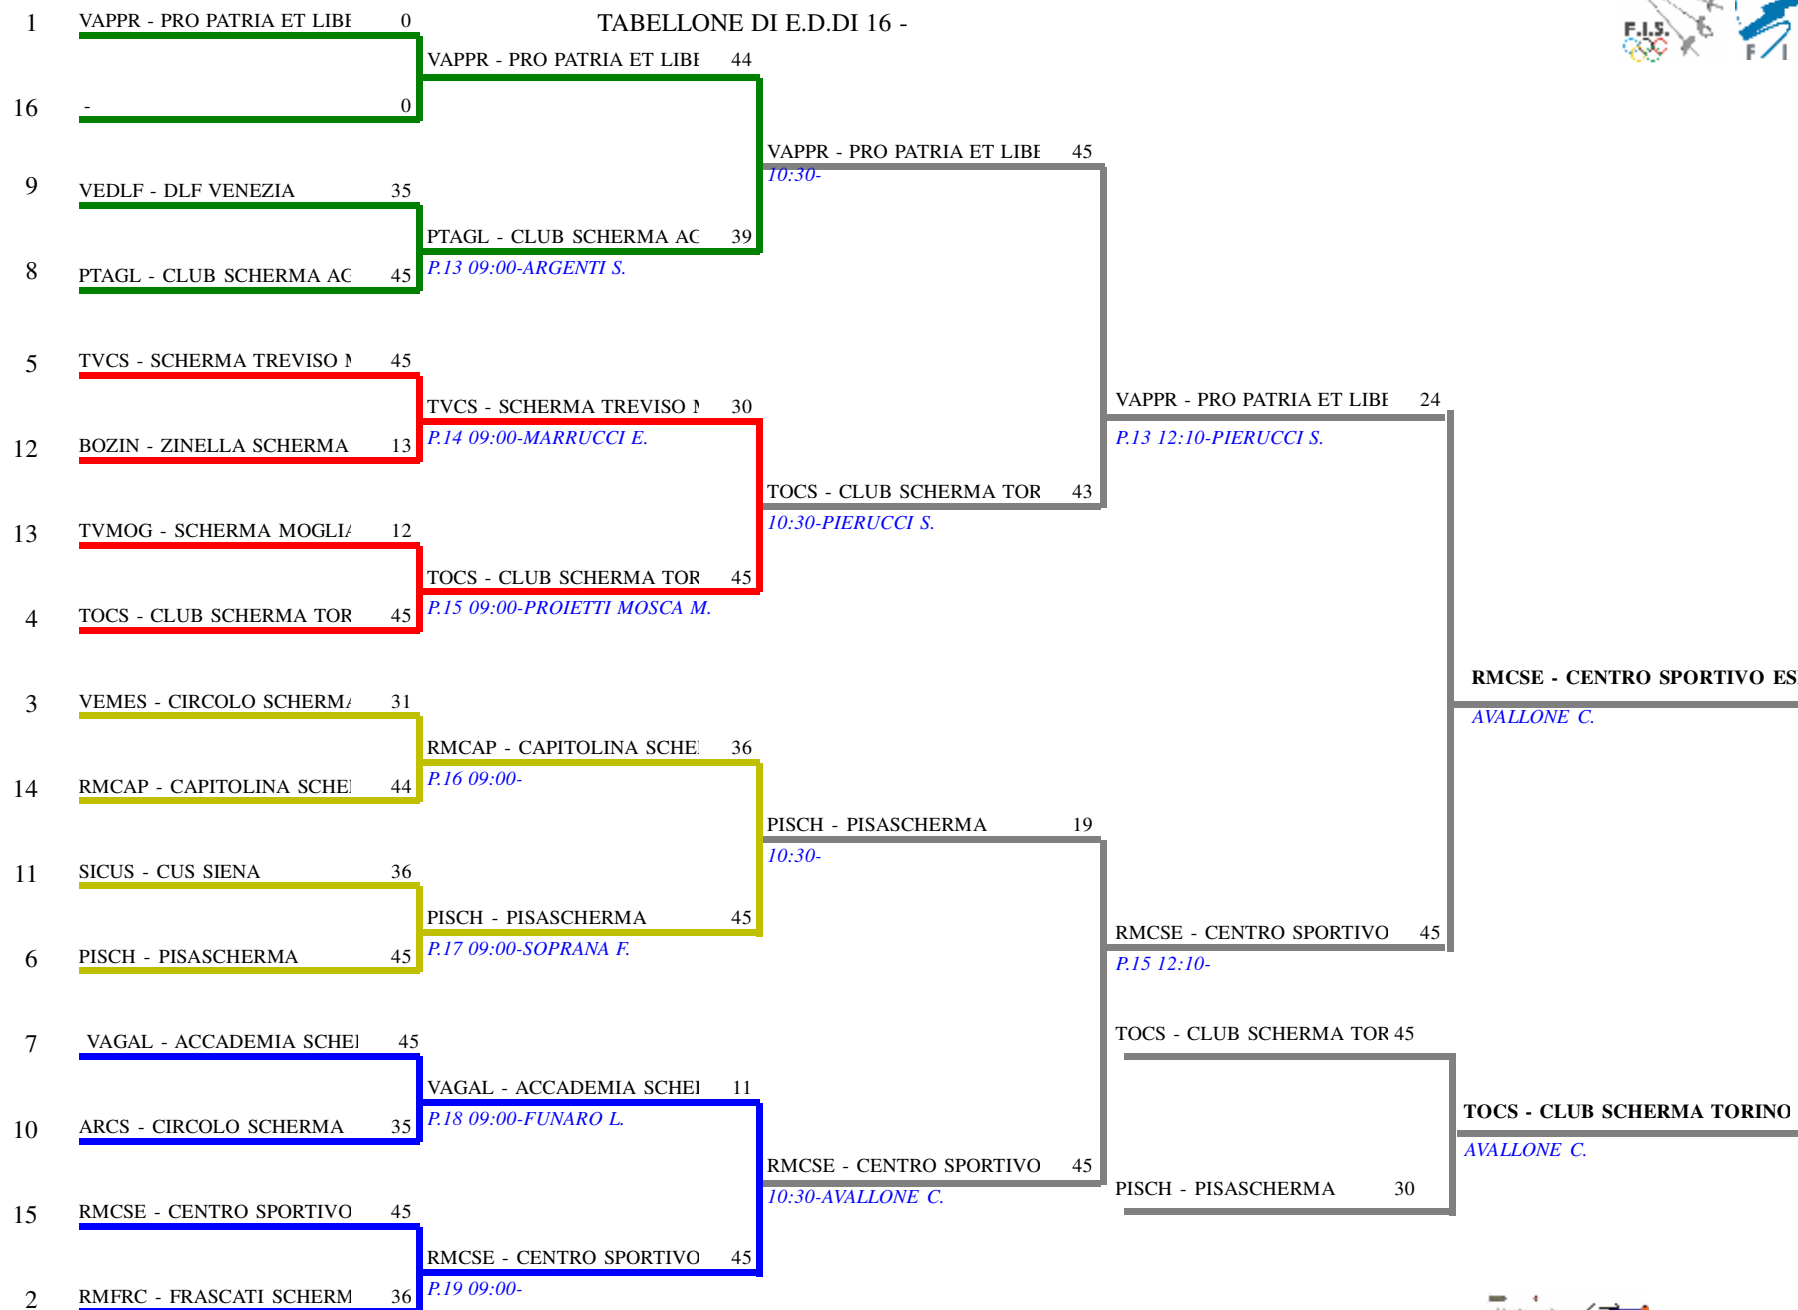

Fioretto femminile a squadre

TABELLONE DI E.D.DI 16 -