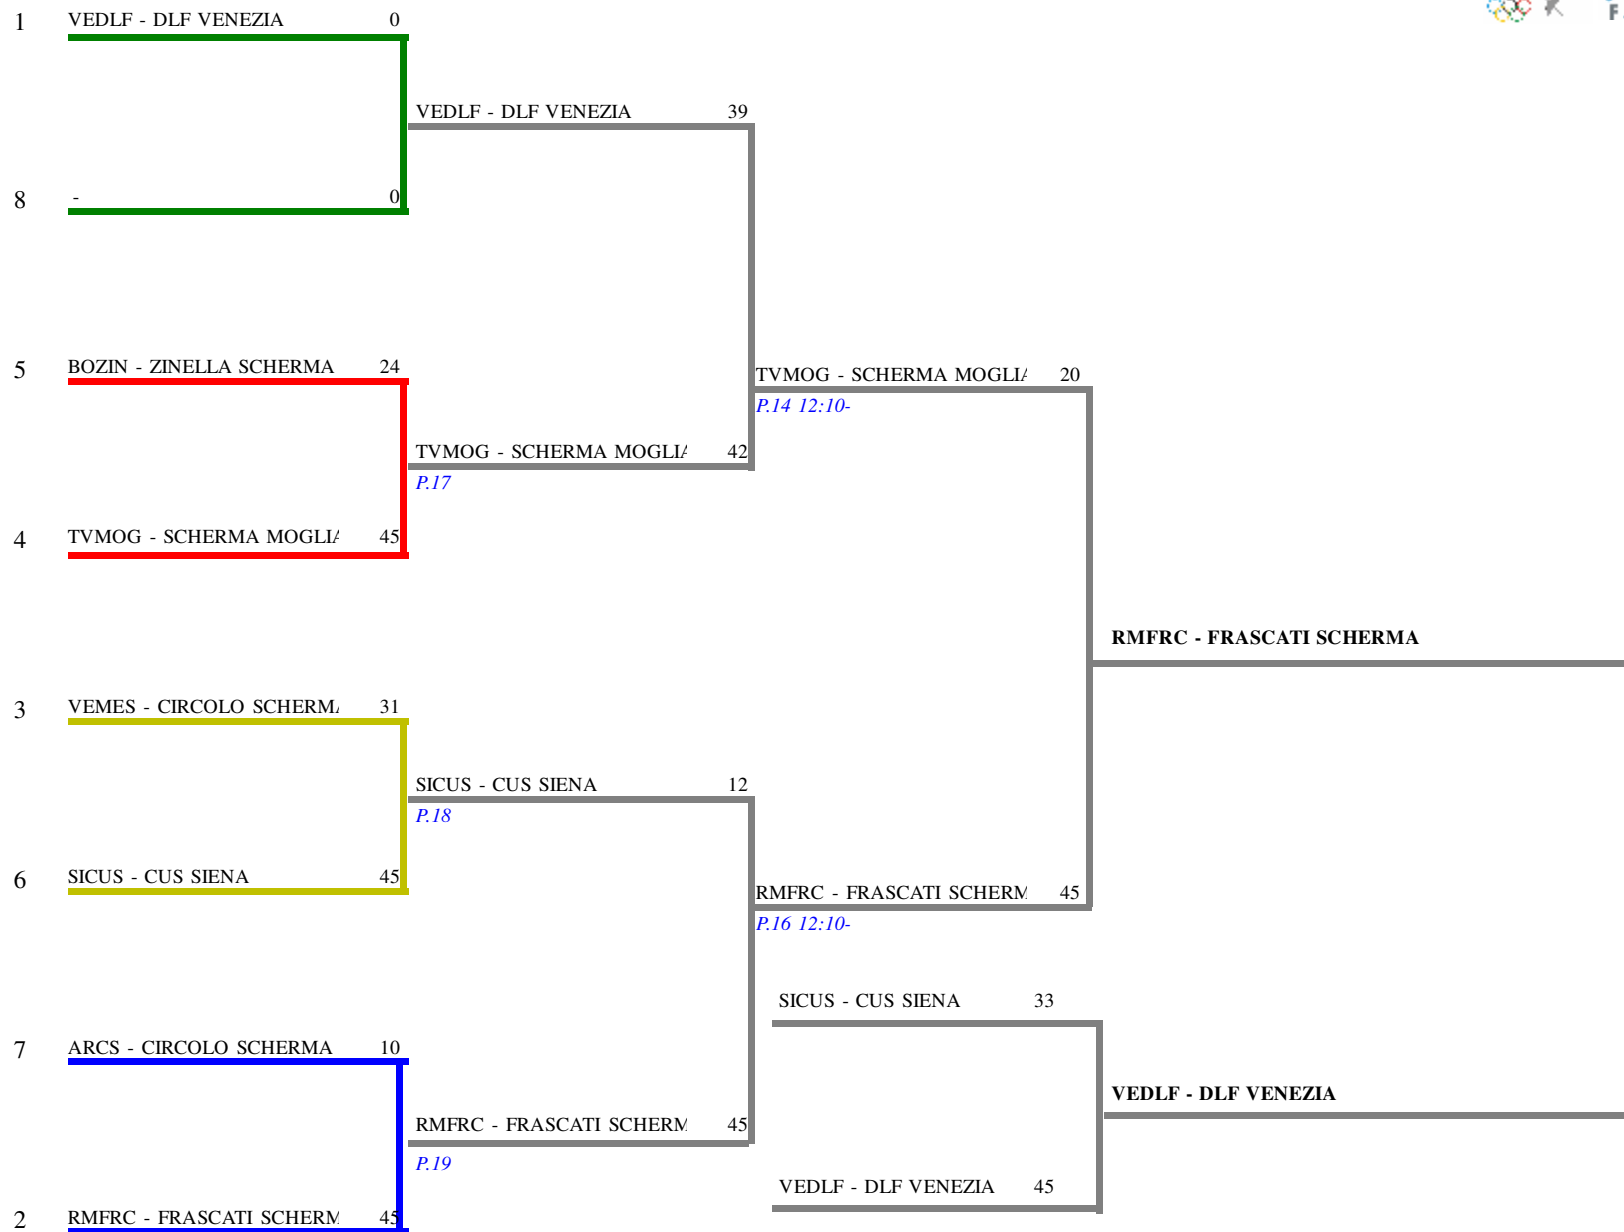

Fioretto femminile a squadre
TABELLONE DEI QUARTI DI FINALE