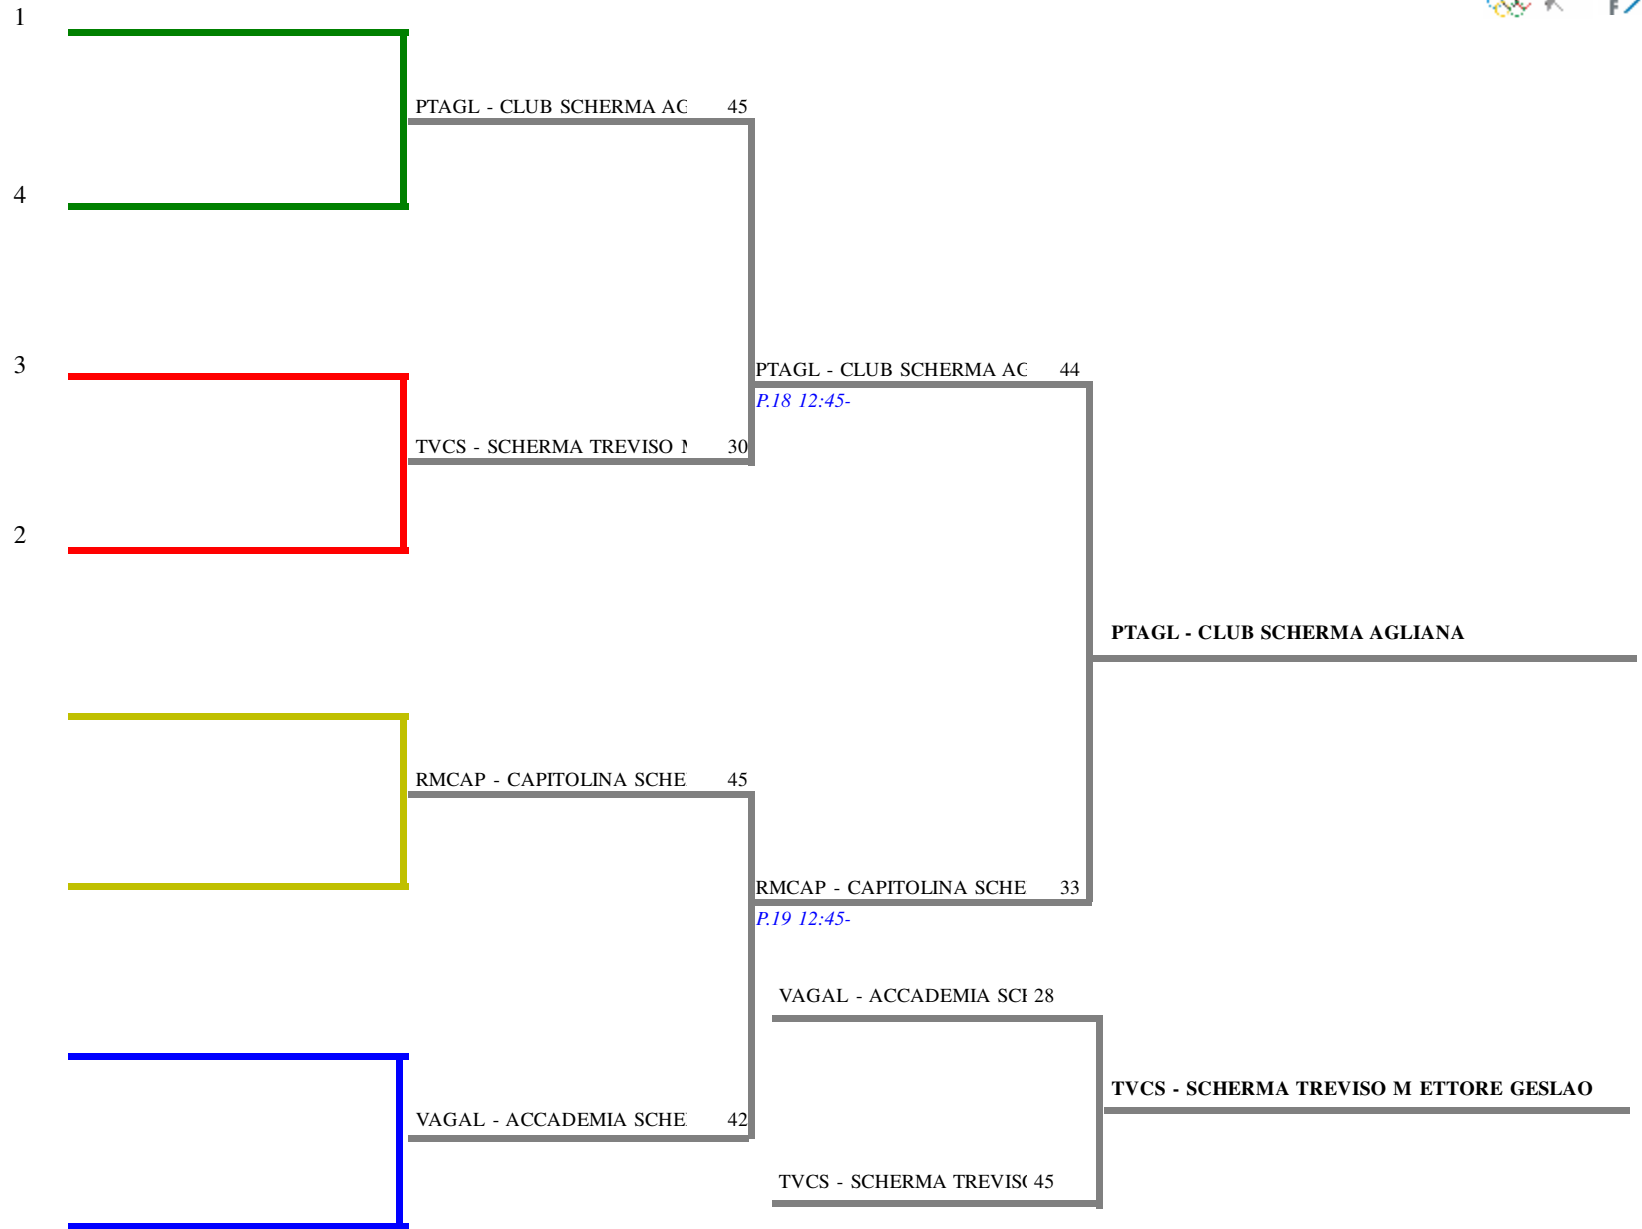

Fioretto femminile a squadre

TABELLONE DI E.D.DI 16 -

Fioretto femminile a squadre
 TABELLONE DEI QUARTI DI FINALE

FEDERAZIONE ITALIANA SCHERMA
FEDERATION INTERNATIONALE D'ESCRIME

Stampa: 25/03/2022 18:19