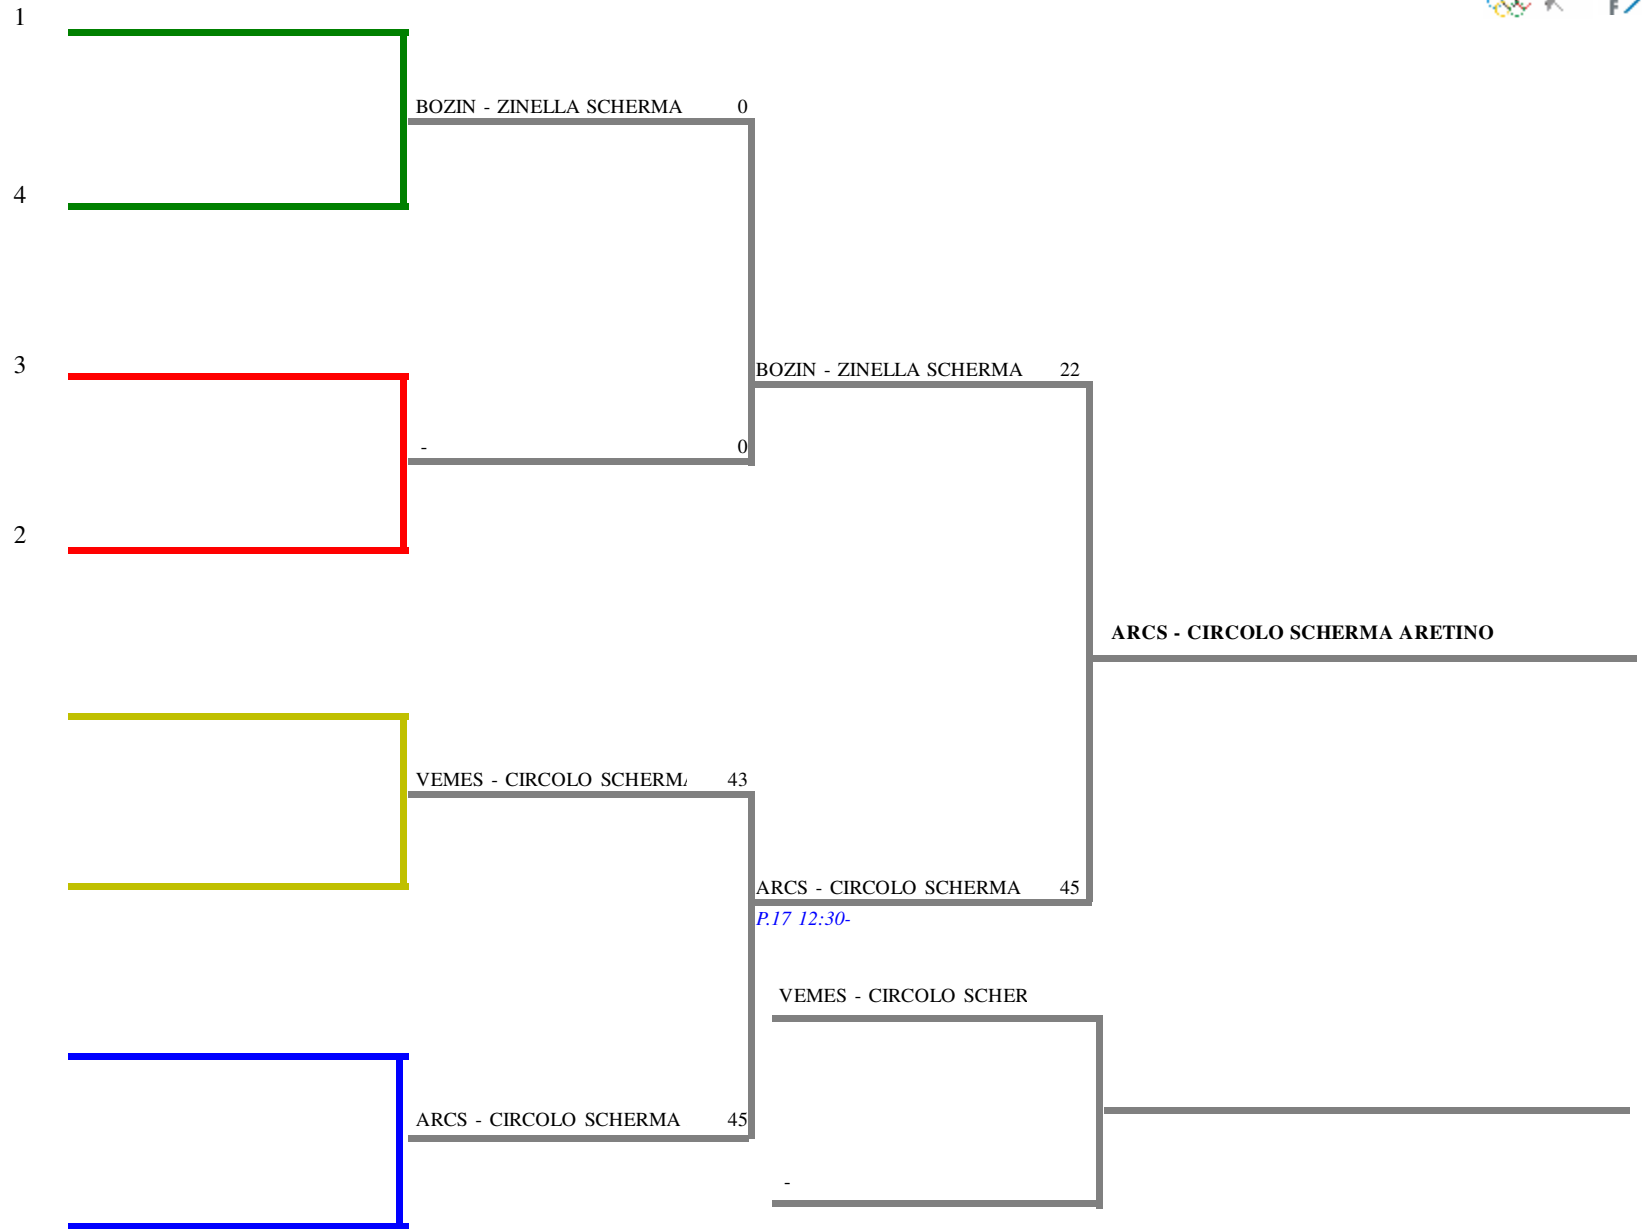

Fioretto femminile a squadre

TABELLONE DI E.D.DI 16 -

Fioretto femminile a squadre
 TABELLONE DEI QUARTI DI FINALE

FEDERAZIONE ITALIANA SCHERMA
FEDERATION INTERNATIONALE D'ESCRIME

Stampa: 25/03/2022 18:19

Fioretto femminile a squadre

Camp. Italiani a squadre serie A2 Piacenza- Camp. Italiani a squadre se

	<u>Denominazione</u>	<u>Sigla</u>	<u>Località</u>	<u>Classific</u>	
1	PRO PATRIA ET LIBERTATE BUSTO AI	VAPPR	Busto Arsizio	1	-2,00
2	FRASCATI SCHERMA	RMFRC	Frascati	2	-9,00
3	CIRCOLO SCHERMA MESTRE	VEMES	Venezia	3	-10,00
4	CLUB SCHERMA TORINO	TOCS	Torino	4	-3,00
5	SCHERMA TREVISO M ETTORE GESL	TVCS	Treviso	5	-5,00
6	PISASCHERMA	PISCH	Pisa	7	-4,00
7	CLUB SCHERMA AGLIANA	PTAGL	Agliana	8	-6,00
8	ACCADEMIA SCHERMA GALLARATE	VAGAL	Gallarate	9	-7,00
9	DLF VENEZIA	VEDLF	Venezia	10	-11,00
10	CIRCOLO SCHERMA ARETINO	ARCS	Arezzo	11	-12,00
11	ZINELLA SCHERMA SAN LAZZARO D	BOZIN	San Lazzaro di Savena	12	-13,00
12	CUS SIENA	SICUS	Siena	13	-14,00
13	CAPITOLINA SCHERMA	RMCAP	Roma	14	-8,00
14	SCHERMA MOGLIANO	TVMOG	Mogliano Veneto	15	-15,00
15	CENTRO SPORTIVO ESERCITO	RMCSE	Roma	16	-1,00