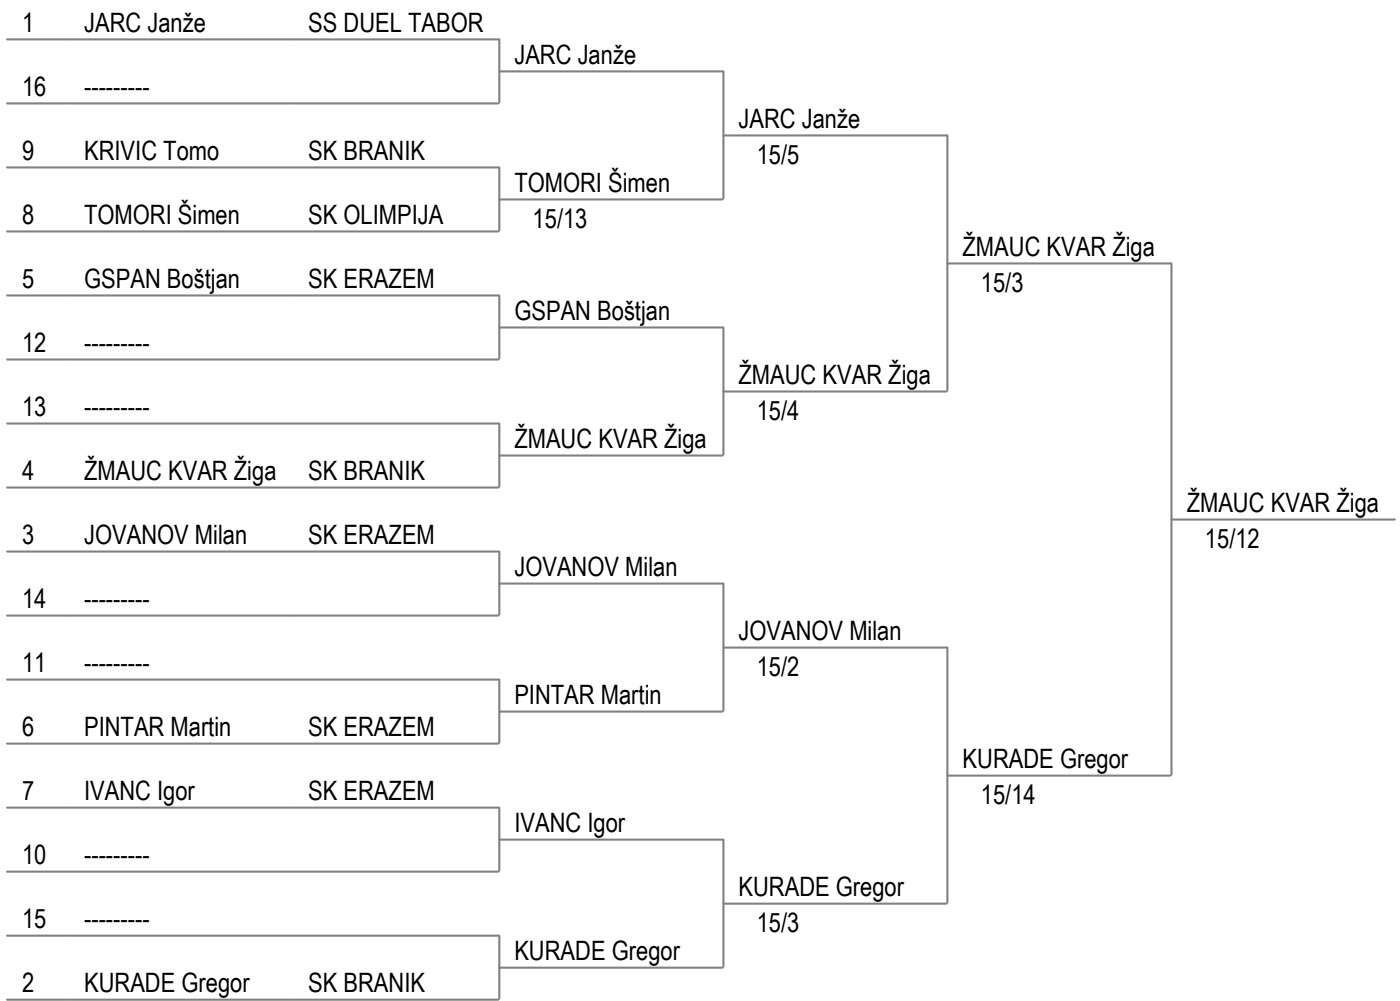

DRZAVNO PRVENSTVO 2013
sabljja člani

Poules, round No 1

Poule No 1

						V/M	ind.	HS	rank	
PINTAR Martin	SK	■	1	V	V	1	0.500	-2	12	3
KURADE Gregor	SK	V	■	V	V	V	1.000	7	20	1
KRIVIC Tomo	SK	1	4	■	4	2	0.000	-9	11	5
IVANC Igor	SK	3	4	V	■	0	0.250	-7	12	4
JOVANOVIĆ Milan	SK	V	4	V	V	■	0.750	11	19	2

Poule No 2

						V/M	ind.	HS	rank	
KEBER Andraž	SK	■	0	2	2	3	0.000	-13	7	5
GSPAN Boštjan	SK	V	■	4	1	V	0.500	4	15	3
ŽMAUC KVAR Žiga	SK	V	V	■	1	V	0.750	4	16	2
JARC Janže	SS	V	V	V	■	V	1.000	14	20	1
TOMORI Šimen	SK	V	1	1	2	■	0.250	-9	9	4

DRZAVNO PRVENSTVO 2013
 sablja člani

Tableau of 16

Tableau of 8

Semi-finals

Final

DRZAVNO PRVENSTVO 2013
sablj​a člani

Overall ranking (ordered by ranking - 10 fencers)

rank	name and first name	club	nat.
1	ŽMAUC KVAR Žiga	SK BRANIK	
2	KURADE Gregor	SK BRANIK	
3	JARC Janže	SS DUEL TABO	
3	JOVANOVIĆ Milan	SK ERAZEM	
5	GSPAN Boštjan	SK ERAZEM	
6	PINTAR Martin	SK ERAZEM	
7	IVANČIČ Igor	SK ERAZEM	
8	TOMORI Šimen	SK OLIMPIJA	
9	KRIVIC Tomo	SK BRANIK	
10	KEBER Andraž	SK ERAZEM	